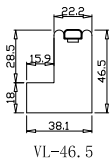

Tilt rod type(拉杆类型): Easy tilt rod(齿条拉杆)

Louvre Quantity(叶片数量): 36

Louvre Size(叶片尺寸): 427mm

Rail Size(上下板尺寸): 479mm

Order No(订单号): ABC 50961 THOMSON

Item(序号): 1

Room(房间号):

Louvre Size(叶片类型): 89mm

VL-46.5

Batten: 3*30*1722 (mm)*2
Mist Grey(覆盖色)