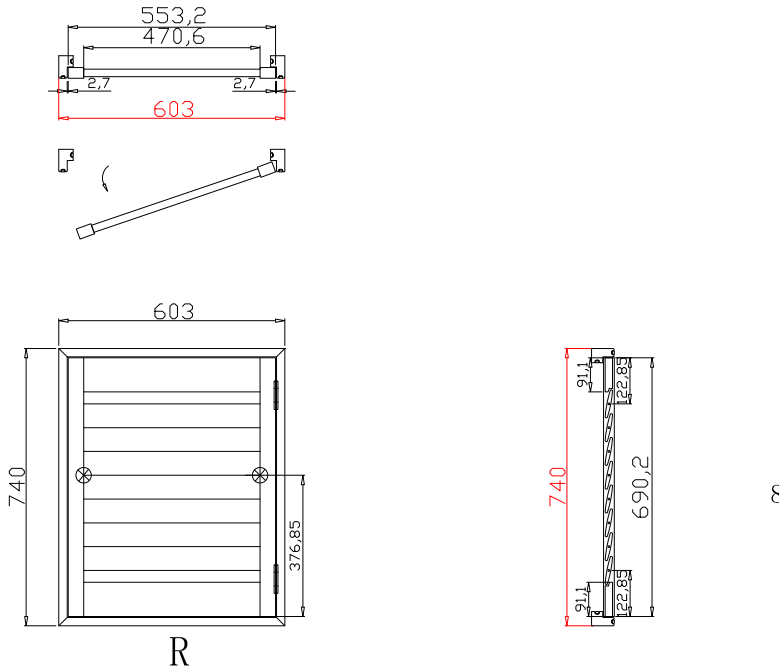

NOTES:

Shutter Color: Winter White(覆盖色)

Hinges Color: White(白色)

Qty(数量): 1

Material(材质): Palowania(桐木)

Configuration(窗扇结构): R,IN, 4Side, 41.3mm Butt, Double Insert L Frame 60mm

Tilt rod type(拉杆类型): Easy tilt rod(齿条拉杆)

Louvre Quantity(叶片数量): 8

Louvre Size(叶片尺寸): 468.6mm

Rail Size(上下板尺寸): 520.6mm

Order No(订单号): BAI S359284 DUNN

Item(序号): 5

Room(房间号): LIV BAY 5

Louvre Size(叶片类型): 76mm