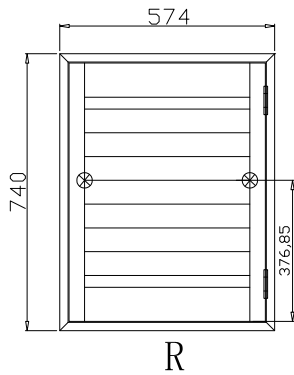

Material(材质): Palowania(桐木)

Configuration(窗扇结构): L, IN, 4Side, 41.3mm Butt, Double Insert L Frame 60mm

Tilt rod type(拉杆类型): Easy tilt rod(齿条拉杆)

Louvre Quantity(叶片数量): 8

Louvre Size(叶片尺寸): 480.6mm

Rail Size(上下板尺寸): 532.6mm

Louvre Quantity(叶片数量): 8

Louvre Size(叶片尺寸): 448.6mm

Rail Size(上下板尺寸): 500.6mm

Order No(订单号): BAI S359284 DUNN

Item(序号): 3

Room(房间号): LIV BAY 3

Louvre Size(叶片类型): 76mm

Double Insert L Frame 60mm

Tilt rod type(拉杆类型): Easy tilt rod(齿条拉杆)

Louvre Quantity(叶片数量): 8

Louvre Size(叶片尺寸): 439.6mm

Rail Size(上下板尺寸): 491.6mm

Order No(订单号): BAI S359284 DUNN

Item(序号): 4

Room(房间号): LIV BAY 4

Louvre Size(叶片类型): 76mm

Louvre Quantity(叶片数量): 8

Louvre Size(叶片尺寸): 468.6mm

Rail Size(上下板尺寸): 520.6mm

Order No(订单号): BAI S359284 DUNN

Item(序号): 5

Room(房间号): LIV BAY 5

Louvre Size(叶片类型): 76mm

Double Insert L Frame 60mm