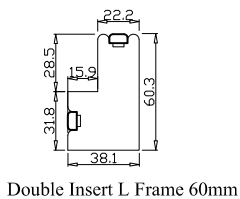

Rail Size(上下板尺寸): 501.6mm

Order No(订单号): BAI S359284 DUNN

Item(序号): 2

Room(房间号): LIV BAY 2

Louvre Size(叶片类型): 76mm

Double Insert L Frame 60mm

8

NOTES:

Louvre Quantity(叶片数量): 8

Louvre Size(叶片尺寸): 448.6mm

Rail Size(上下板尺寸): 500.6mm

Order No(订单号): BAI S359284 DUNN

Item(序号): 3

Room(房间号): LIV BAY 3

Louvre Size(叶片类型): 76mm

Double Insert L Frame 60mm

Tilt rod type(拉杆类型): Easy tilt rod(齿条拉杆)

Louvre Quantity(叶片数量): 8

Louvre Size(叶片尺寸): 439.6mm

Rail Size(上下板尺寸): 491.6mm

Order No(订单号): BAI S359284 DUNN

Item(序号): 4

Room(房间号): LIV BAY 4

Louvre Size(叶片类型): 76mm

Louvre Quantity(叶片数量): 8

Louvre Size(叶片尺寸): 468.6mm

Rail Size(上下板尺寸): 520.6mm

Order No(订单号): BAI S359284 DUNN

Item(序号): 5

Room(房间号): LIV BAY 5

Louvre Size(叶片类型): 76mm

Double Insert L Frame 60mm