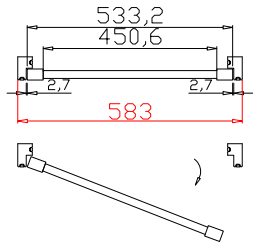

Material(材质): Palowania(桐木)

Configuration(窗扇结构): L, IN, 4Side, 41.3mm Butt, Double Insert L Frame 60mm

Tilt rod type(拉杆类型): Easy tilt rod(齿条拉杆)

Louvre Quantity(叶片数量): 8

Louvre Size(叶片尺寸): 480.6mm

Rail Size(上下板尺寸): 532.6mm

Qty(数量): 1

Material(材质): Palowania(桐木)

Configuration(窗扇结构): L,IN, 4Side, 41.3mm Butt, Double Insert L Frame 60mm

Tilt rod type(拉杆类型): Easy tilt rod(齿条拉杆)

Louvre Quantity(叶片数量): 8

Louvre Size(叶片尺寸): 449.6mm

Rail Size(上下板尺寸): 501.6mm

Order No(订单号): BAI S359284 DUNN

Item(序号): 2

Room(房间号): LIV BAY 2

Louvre Size(叶片类型): 76mm

Double Insert L Frame 60mm

8

NOTES:

Louvre Quantity(叶片数量): 8

Louvre Size(叶片尺寸): 448.6mm

Rail Size(上下板尺寸): 500.6mm

Order No(订单号): BAI S359284 DUNN

Item(序号): 3

Room(房间号): LIV BAY 3

Louvre Size(叶片类型): 76mm

Double Insert L Frame 60mm