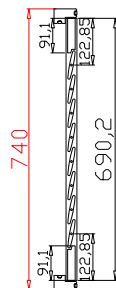

8

NOTES:

Shutter Color: Winter White(覆盖色)

Hinges Color: White(白色)

Qty(数量): 1

Material(材质): Palowania(桐木)

Configuration(窗扇结构): L,IN, 4Side, 41.3mm Butt, Double Insert L Frame 60mm

Tilt rod type(拉杆类型): Easy tilt rod(齿条拉杆)

Louvre Quantity(叶片数量): 8

Louvre Size(叶片尺寸): 449.6mm

Rail Size(上下板尺寸): 501.6mm

Order No(订单号): BAI S359284 DUNN

Item(序号): 2

Room(房间号): LIV BAY 2

Louvre Size(叶片类型): 76mm