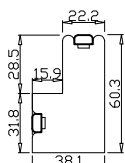

Qty(数量): 1

Material(材质): Palowania(桐木)

Configuration(窗扇结构): L,IN, 4Side, 41.3mm Butt, Double Insert L Frame 60mm

Tilt rod type(拉杆类型): Easy tilt rod(齿条拉杆)

Louvre Quantity(叶片数量): 8

Louvre Size(叶片尺寸): 449.6mm

Rail Size(上下板尺寸): 501.6mm

Order No(订单号): BAI S359284 DUNN

Item(序号): 2

Room(房间号): LIV BAY 2

Louvre Size(叶片类型): 76mm

Double Insert L Frame 60mm

8

NOTES:

Louvre Quantity(叶片数量): 8

Louvre Size(叶片尺寸): 448.6mm

Rail Size(上下板尺寸): 500.6mm

Order No(订单号): BAI S359284 DUNN

Item(序号): 3

Room(房间号): LIV BAY 3

Louvre Size(叶片类型): 76mm

Double Insert L Frame 60mm

Louvre Quantity(叶片数量): 8

Louvre Size(叶片尺寸): 468.6mm

Rail Size(上下板尺寸): 520.6mm

Order No(订单号): BAI S359284 DUNN

Item(序号): 5

Room(房间号): LIV BAY 5

Louvre Size(叶片类型): 76mm

Double Insert L Frame 60mm