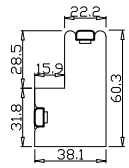

Rail Size(上下板尺寸): 501.6mm

Order No(订单号): BAI S359284 DUNN

Item(序号): 2

Room(房间号): LIV BAY 2

Louvre Size(叶片类型): 76mm

Double Insert L Frame 60mm

8

NOTES:

Louvre Quantity(叶片数量): 8

Louvre Size(叶片尺寸): 448.6mm

Rail Size(上下板尺寸): 500.6mm

Order No(订单号): BAI S359284 DUNN

Item(序号): 3

Room(房间号): LIV BAY 3

Louvre Size(叶片类型): 76mm

Double Insert L Frame 60mm

Tilt rod type(拉杆类型): Easy tilt rod(齿条拉杆)

Louvre Quantity(叶片数量): 8

Louvre Size(叶片尺寸): 439.6mm

Rail Size(上下板尺寸): 491.6mm

Order No(订单号): BAI S359284 DUNN

Item(序号): 4

Room(房间号): LIV BAY 4

Louvre Size(叶片类型): 76mm

Louvre Quantity(叶片数量): 8

Louvre Size(叶片尺寸): 468.6mm

Rail Size(上下板尺寸): 520.6mm

Order No(订单号): BAI S359284 DUNN

Item(序号): 5

Room(房间号): LIV BAY 5

Louvre Size(叶片类型): 76mm

Double Insert L Frame 60mm