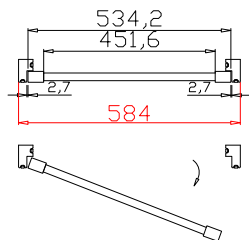

8

NOTES:

Shutter Color: Winter White(覆盖色)

Hinges Color: White(白色)

Qty(数量): 1

Material(材质): Palowania(桐木)

Configuration(窗扇结构): L,IN, 4Side, 41.3mm Butt, Double Insert L Frame 60mm

Tilt rod type(拉杆类型): Easy tilt rod(齿条拉杆)

Louvre Quantity(叶片数量): 8

Louvre Size(叶片尺寸): 449.6mm

Rail Size(上下板尺寸): 501.6mm

Order No(订单号): BAI S359284 DUNN

Item(序号): 2

Room(房间号): LIV BAY 2

Louvre Size(叶片类型): 76mm