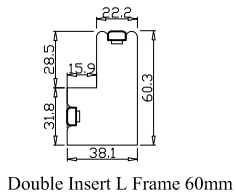

8

Double Insert L Frame 60mm

- Batten: 7*30*568 (mm)
- 7*30*565 (mm) *2
- 7*30*560 (mm)
- 7*30*570 (mm)
- 45*4*740 (mm) *2

Winter White(覆盖色)

NOTES:

Shutter Color: Winter White(覆盖色)

Hinges Color: White(白色)

Qty(数量): 1

Material(材质): Palowania(桐木)

Configuration(窗扇结构): L, IN, 4Side, 41.3mm Butt, Double Insert L Frame 60mm

Tilt rod type(拉杆类型): Easy tilt rod(齿条拉杆)

Louvre Quantity(叶片数量): 8

Louvre Size(叶片尺寸): 480.6mm

Rail Size(上下板尺寸): 532.6mm

Qty(数量): 1

Material(材质): Palowania(桐木)

Configuration(窗扇结构): L,IN, 4Side, 41.3mm Butt, Double Insert L Frame 60mm

Tilt rod type(拉杆类型): Easy tilt rod(齿条拉杆)

Louvre Quantity(叶片数量): 8

Louvre Size(叶片尺寸): 449.6mm

Louvre Quantity(叶片数量): 8

Louvre Size(叶片尺寸): 468.6mm

Rail Size(上下板尺寸): 520.6mm

Order No(订单号): BAI S359284 DUNN

Item(序号): 5

Room(房间号): LIV BAY 5

Louvre Size(叶片类型): 76mm

Double Insert L Frame 60mm