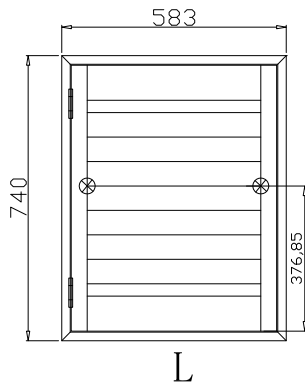

Qty(数量): 1

Material(材质): Palowania(桐木)

Configuration(窗扇结构): L,IN, 4Side, 41.3mm Butt, Double Insert L Frame 60mm

Tilt rod type(拉杆类型): Easy tilt rod(齿条拉杆)

Louvre Quantity(叶片数量): 8

Louvre Size(叶片尺寸): 449.6mm

Rail Size(上下板尺寸): 501.6mm

Order No(订单号): BAI S359284 DUNN

Item(序号): 2

Room(房间号): LIV BAY 2

Louvre Size(叶片类型): 76mm

Double Insert L Frame 60mm

8

NOTES:

Shutter Color: Winter White(覆盖色)

Hinges Color: White(白色)

Qty(数量): 1

Material(材质): Palowania(桐木)

Configuration(窗扇结构): L,IN, 4Side, 41.3mm Butt, Double Insert L Frame 60mm

Tilt rod type(拉杆类型): Easy tilt rod(齿条拉杆)

Louvre Quantity(叶片数量): 8

Louvre Size(叶片尺寸): 448.6mm

Rail Size(上下板尺寸): 500.6mm

Order No(订单号): BAI S359284 DUNN

Item(序号): 3

Room(房间号): LIV BAY 3

Louvre Size(叶片类型): 76mm

Double Insert L Frame 60mm