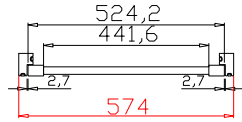

Louvre Quantity(叶片数量): 8

Louvre Size(叶片尺寸): 448.6mm

Rail Size(上下板尺寸): 500.6mm

Order No(订单号): BAI S359284 DUNN

Item(序号): 3

Room(房间号): LIV BAY 3

Louvre Size(叶片类型): 76mm

Double Insert L Frame 60mm

Tilt rod type(拉杆类型): Easy tilt rod(齿条拉杆)

Louvre Quantity(叶片数量): 8

Louvre Size(叶片尺寸): 439.6mm

Rail Size(上下板尺寸): 491.6mm

Order No(订单号): BAI S359284 DUNN

Item(序号): 4

Room(房间号): LIV BAY 4

Louvre Size(叶片类型): 76mm