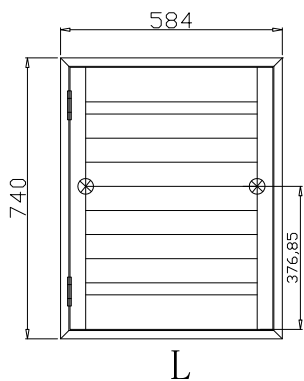

8

NOTES:

Shutter Color: Winter White(覆盖色)

Hinges Color: White(白色)

Qty(数量): 1

Material(材质): Palowania(桐木)

Configuration(窗扇结构): L,IN, 4Side, 41.3mm Butt, Double Insert L Frame 60mm

Tilt rod type(拉杆类型): Easy tilt rod(齿条拉杆)

Louvre Quantity(叶片数量): 8

Louvre Size(叶片尺寸): 449.6mm

Rail Size(上下板尺寸): 501.6mm

Order No(订单号): BAI S359284 DUNN

Item(序号): 2

Room(房间号): LIV BAY 2

Louvre Size(叶片类型): 76mm