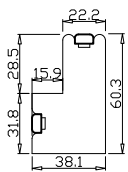

Rail Size(上下板尺寸): 501.6mm

Order No(订单号): BAI S359284 DUNN

Item(序号): 2

Room(房间号): LIV BAY 2

Louvre Size(叶片类型): 76mm

Double Insert L Frame 60mm

8

NOTES:

Louvre Quantity(叶片数量): 8

Louvre Size(叶片尺寸): 448.6mm

Rail Size(上下板尺寸): 500.6mm

Order No(订单号): BAI S359284 DUNN

Item(序号): 3

Room(房间号): LIV BAY 3

Louvre Size(叶片类型): 76mm

Double Insert L Frame 60mm

Tilt rod type(拉杆类型): Easy tilt rod(齿条拉杆)

Louvre Quantity(叶片数量): 8

Louvre Size(叶片尺寸): 439.6mm

Rail Size(上下板尺寸): 491.6mm

Order No(订单号): BAI S359284 DUNN

Item(序号): 4

Room(房间号): LIV BAY 4

Louvre Size(叶片类型): 76mm

Louvre Quantity(叶片数量): 8

Louvre Size(叶片尺寸): 468.6mm

Rail Size(上下板尺寸): 520.6mm

Order No(订单号): BAI S359284 DUNN

Item(序号): 5

Room(房间号): LIV BAY 5

Louvre Size(叶片类型): 76mm

Double Insert L Frame 60mm