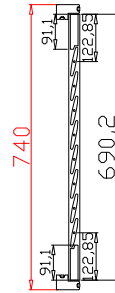

Qty(数量): 1

Material(材质): Palowania(桐木)

Configuration(窗扇结构): L,IN, 4Side, 41.3mm Butt, Double Insert L Frame 60mm

Tilt rod type(拉杆类型): Easy tilt rod(齿条拉杆)

Louvre Quantity(叶片数量): 8

Louvre Size(叶片尺寸): 449.6mm

Rail Size(上下板尺寸): 501.6mm

Order No(订单号): BAI S359284 DUNN

Item(序号): 2

Room(房间号): LIV BAY 2

Louvre Size(叶片类型): 76mm

Double Insert L Frame 60mm

8

NOTES:

Louvre Quantity(叶片数量): 8

Louvre Size(叶片尺寸): 448.6mm

Rail Size(上下板尺寸): 500.6mm

Order No(订单号): BAI S359284 DUNN

Item(序号): 3

Room(房间号): LIV BAY 3

Louvre Size(叶片类型): 76mm

Double Insert L Frame 60mm

Louvre Quantity(叶片数量): 8

Louvre Size(叶片尺寸): 468.6mm

Rail Size(上下板尺寸): 520.6mm

Order No(订单号): BAI S359284 DUNN

Item(序号): 5

Room(房间号): LIV BAY 5

Louvre Size(叶片类型): 76mm

Double Insert L Frame 60mm