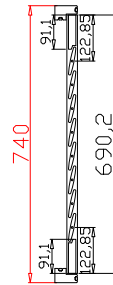

Material(材质): Palowania(桐木)

Configuration(窗扇结构): L, IN, 4Side, 41.3mm Butt, Double Insert L Frame 60mm

Tilt rod type(拉杆类型): Easy tilt rod(齿条拉杆)

Louvre Quantity(叶片数量): 8

Louvre Size(叶片尺寸): 480.6mm

Rail Size(上下板尺寸): 532.6mm

Louvre Quantity(叶片数量): 8

Louvre Size(叶片尺寸): 448.6mm

Rail Size(上下板尺寸): 500.6mm

Order No(订单号): BAI S359284 DUNN

Item(序号): 3

Room(房间号): LIV BAY 3

Louvre Size(叶片类型): 76mm

Double Insert L Frame 60mm

Tilt rod type(拉杆类型): Easy tilt rod(齿条拉杆)

Louvre Quantity(叶片数量): 8

Louvre Size(叶片尺寸): 439.6mm

Rail Size(上下板尺寸): 491.6mm

Order No(订单号): BAI S359284 DUNN

Item(序号): 4

Room(房间号): LIV BAY 4

Louvre Size(叶片类型): 76mm

Louvre Quantity(叶片数量): 8

Louvre Size(叶片尺寸): 468.6mm

Rail Size(上下板尺寸): 520.6mm

Order No(订单号): BAI S359284 DUNN

Item(序号): 5

Room(房间号): LIV BAY 5

Louvre Size(叶片类型): 76mm

Double Insert L Frame 60mm