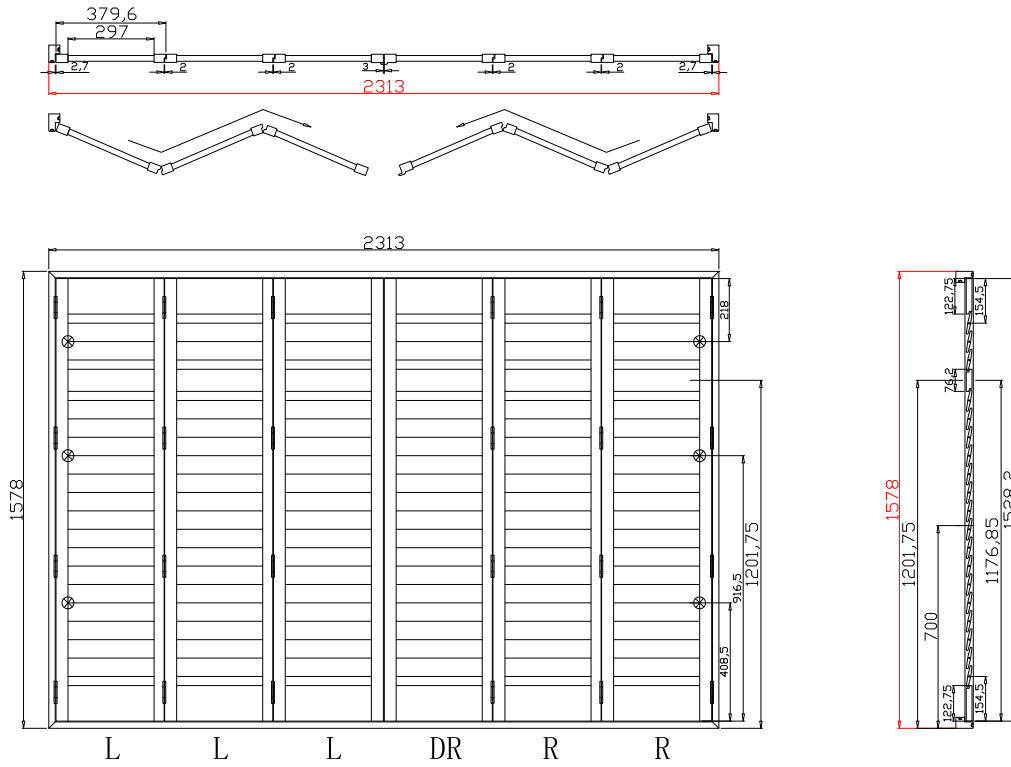

Hinges Color: White(白色)

Qty(数量): 1

Material(材质): Palowania(桐木)

Configuration(窗扇结构): L, IN, 4Side, 41.3mm Butt, Double Insert L Frame 60mm

Tilt rod type(拉杆类型): Easy tilt rod(齿条拉杆)

Louvre Quantity(叶片数量): 19

Louvre Size(叶片尺寸): 112.6mm

Rail Size(上下板尺寸): 164.6mm

Order No(订单号): ABC 50956 JOHNSTONE

Item(序号): 1

Room(房间号):

Louvre Size(叶片类型): 76mm

3
7
9

NOTES:

Shutter Color:Timeless White(覆盖色)

Louvre Quantity(叶片数量): 114

Louvre Size(叶片尺寸): 295mm

Rail Size(上下板尺寸): 347mm

Order No(订单号):ABC 50956 JOHNSTONE

Item(序号): 2

Room(房间号):

Louvre Size(叶片类型): 76mm

Double Insert L Frame 60mm

Tilt rod type(拉杆类型): Easy tilt rod(齿条拉杆)

Louvre Quantity(叶片数量): 24,24,24

Louvre Size(叶片尺寸): 395mm,438.5mm,453mm

Rail Size(上下板尺寸): 447mm,490.5mm,505mm

Order No(订单号):ABC 50956 JOHNSTONE

Item(序号): 5

Room(房间号):