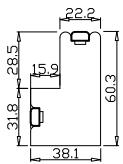

3

7

9

L

Double Insert L Frame 60mm

- Batten: 3*15*400 (mm) *2
- 3*15*2400 (mm) *2
- 3*15*3200 (mm)
- 3*80*1600 (mm) *2
- 60*60*1220 (mm)
- 60*60*1600 (mm) *2
- Timeless White(覆盖色)

NOTES:

Shutter Color: Timeless White(覆盖色)

Louvre Quantity(叶片数量): 114

Louvre Size(叶片尺寸): 295mm

Rail Size(上下板尺寸): 347mm

Order No(订单号):ABC 50956 JOHNSTONE

Item(序号): 2

Room(房间号):

Louvre Size(叶片类型): 76mm

Double Insert L Frame 60mm

Louvre Quantity(叶片数量): 19

Louvre Size(叶片尺寸): 119.6mm

Rail Size(上下板尺寸): 171.6mm

Order No(订单号): ABC 50956 JOHNSTONE

Item(序号): 3

Room(房间号):

Louvre Size(叶片类型): 76mm

Double Insert L Frame 60mm

Louvre Quantity(叶片数量): 24,24

Louvre Size(叶片尺寸): 498mm,460mm

Rail Size(上下板尺寸): 550mm,512mm

Order No(订单号): ABC 50956 JOHNSTONE

Item(序号): 4

Room(房间号):

Louvre Size(叶片类型): 89mm

T-Post-46.5