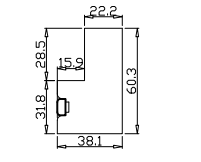

NOTES:

- Shutter Color: Winter White(覆盖色)
- Hinges Color: White(白色)
- Qty(数量): 1
- Material(材质): Palowania(桐木)
- Configuration(窗扇结构): LDL-DRDR, IN, 4Side, 41.3mm Astrigal, Deep Plain L Frame 60mm
- Tilt rod type(拉杆类型): Easy tilt rod(齿条拉杆)
- Louvre Quantity(叶片数量): 56
- Louvre Size(叶片尺寸): 478.55mm
- Rail Size(上下板尺寸): 530.55mm

Order No(订单号): Rain 9420 Pollock

Item(序号): 1

Room(房间号): Lounge

Louvre Size(叶片类型): 76mm

Deep Plain L Frame 60mm

Batten: 3*30*1095 (mm)
Winter White(覆盖色)

12

NOTES:

Louvre Quantity(叶片数量): 48

Louvre Size(叶片尺寸): 452.3mm

Rail Size(上下板尺寸): 504.3mm

Order No(订单号): Rain 9420 Pollock

Item(序号): 2

Room(房间号): Lounge

Louvre Size(叶片类型): 76mm

Z Sill Plate