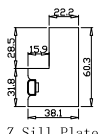

Louvre Quantity(叶片数量): 48

Louvre Size(叶片尺寸): 452.3mm

Rail Size(上下板尺寸): 504.3mm

Order No(订单号): Rain 9420 Pollock

Item(序号): 2

Room(房间号): Lounge

Louvre Size(叶片类型): 76mm

Z Sill Plate