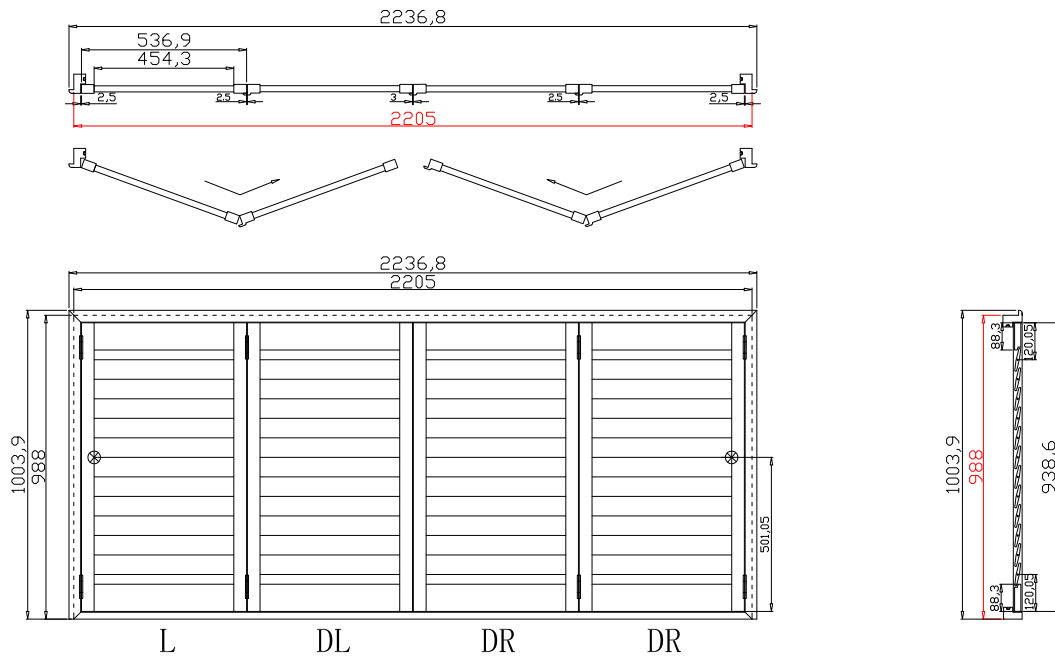

NOTES:

- Shutter Color: Winter White(覆盖色)
- Hinges Color: White(白色)
- Qty(数量): 1
- Material(材质): Palowania(桐木)
- Configuration(窗扇结构): LDL-DRDR, IN, 4Side, 41.3mm Astrigal, Deep Plain L Frame 60mm
- Tilt rod type(拉杆类型): Easy tilt rod(齿条拉杆)
- Louvre Quantity(叶片数量): 56
- Louvre Size(叶片尺寸): 478.55mm
- Rail Size(上下板尺寸): 530.55mm

Order No(订单号): Rain 9420 Pollock

Item(序号): 1

Room(房间号): Lounge

Louvre Size(叶片类型): 76mm

Deep Plain L Frame 60mm

Batten: 3*30*1095 (mm)
Winter White(覆盖色)

12

NOTES:

Shutter Color: Winter White(覆盖色)

Hinges Color: White(白色)

Qty(数量): 1

Material(材质): Paulownia(桐木)

Configuration(窗扇结构): LDL-DRDR,IN, 4SP, 41.3mm Astrigal, Deep BullNose Z Frame 38mm

Tilt rod type(拉杆类型): Easy tilt rod(齿条拉杆)

Louvre Quantity(叶片数量): 48

Louvre Size(叶片尺寸): 452.3mm

Rail Size(上下板尺寸): 504.3mm

Order No(订单号): Rain 9420 Pollock

Item(序号): 2

Room(房间号): Lounge

Louvre Size(叶片类型): 76mm

Z Sill Plate