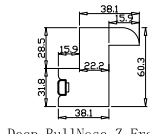

Louvre Quantity(叶片数量): 48

Louvre Size(叶片尺寸): 452.3mm

Rail Size(上下板尺寸): 504.3mm

Order No(订单号): Rain 9420 Pollock

Item(序号): 2

Room(房间号): Lounge

Louvre Size(叶片类型): 76mm

Z Sill Plate