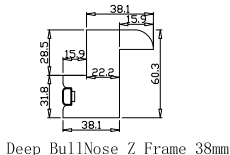

Configuration(窗扇结构): L, IN, 4SP, 41.3mm Butt, Deep BullNose Z Frame 38mm

Tilt rod type(拉杆类型): Easy tilt rod(齿条拉杆)

Louvre Quantity(叶片数量): 18

Louvre Size(叶片尺寸): 539mm

Rail Size(上下板尺寸): 591mm

Order No(订单号): RAIN 8593 FEENEY

Item(序号): 1

Room(房间号): LIV L

Louvre Size(叶片类型): 76mm

Z Sill Plate

Deep BullNose Z Frame 38mm

NOTES:

Shutter Color: Timeless White(覆盖色)

Hinges Color: White(白色)

Qty(数量): 1

Material(材质): Paulownia(桐木)

Configuration(窗扇结构): L, IN, 4SP, 41.3mm Butt, Deep BullNose Z Frame 38mm

Tilt rod type(拉杆类型): Easy tilt rod(齿条拉杆)

Louvre Quantity(叶片数量): 18

Louvre Size(叶片尺寸): 531mm

Rail Size(上下板尺寸): 583mm