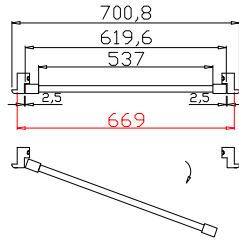

Configuration(窗扇结构): L, IN, 4SP, 41.3mm Butt, Deep BullNose Z Frame 38mm

Tilt rod type(拉杆类型): Easy tilt rod(齿条拉杆)

Louvre Quantity(叶片数量): 18

Louvre Size(叶片尺寸): 539mm

Rail Size(上下板尺寸): 591mm

Order No(订单号): RAIN 8593 FEENEY

Qty(数量): 1

Material(材质): Paulownia(桐木)

Configuration(窗扇结构): L, IN, 4SP, 41.3mm Butt, Deep BullNose Z Frame 38mm

Tilt rod type(拉杆类型): Easy tilt rod(齿条拉杆)

Louvre Quantity(叶片数量): 18

Louvre Size(叶片尺寸): 531mm

Rail Size(上下板尺寸): 583mm

Order No(订单号): RAIN 8593 FEENEY

Item(序号): 2

Room(房间号): LIV M

Louvre Size(叶片类型): 76mm

Z Sill Plate

Deep BullNose Z Frame 38mm

8

10

Louvre Quantity(叶片数量): 18

Louvre Size(叶片尺寸): 535mm

Rail Size(上下板尺寸): 587mm

Order No(订单号): RAIN 8593 FEENEY

Item(序号): 3

Room(房间号): LIV R

Louvre Size(叶片类型): 76mm

Z Sill Plate