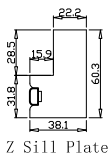

Configuration(窗扇结构): L, IN, 4SP, 41.3mm Butt, Deep BullNose Z Frame 38mm

Tilt rod type(拉杆类型): Easy tilt rod(齿条拉杆)

Louvre Quantity(叶片数量): 18

Louvre Size(叶片尺寸): 539mm

Rail Size(上下板尺寸): 591mm

Order No(订单号): RAIN 8593 FEENEY

Item(序号): 1

Room(房间号): LIV L

Louvre Size(叶片类型): 76mm

Z Sill Plate

Deep BullNose Z Frame 38mm

NOTES:

Shutter Color: Timeless White(覆盖色)

Hinges Color: White(白色)

Qty(数量): 1

Material(材质): Paulownia(桐木)

Configuration(窗扇结构): L, IN, 4SP, 41.3mm Butt, Deep BullNose Z Frame 38mm

Tilt rod type(拉杆类型): Easy tilt rod(齿条拉杆)

Louvre Quantity(叶片数量): 18

Louvre Size(叶片尺寸): 531mm

Rail Size(上下板尺寸): 583mm

Louvre Quantity(叶片数量): 18

Louvre Size(叶片尺寸): 535mm

Rail Size(上下板尺寸): 587mm

Order No(订单号): RAIN 8593 FEENEY

Item(序号): 3

Room(房间号): LIV R

Louvre Size(叶片类型): 76mm

Z Sill Plate