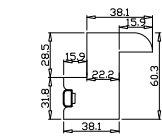

Qty(数量): 1

Material(材质): Paulownia(桐木)

Configuration(窗扇结构): L, IN, 4SP, 41.3mm Butt, Deep BullNose Z Frame 38mm

Tilt rod type(拉杆类型): Easy tilt rod(齿条拉杆)

Louvre Quantity(叶片数量): 18

Louvre Size(叶片尺寸): 531mm

Rail Size(上下板尺寸): 583mm

Order No(订单号): RAIN 8593 FEENEY

Item(序号): 2

Room(房间号): LIV M

Louvre Size(叶片类型): 76mm

Z Sill Plate

Deep BullNose Z Frame 38mm

8

10

Louvre Quantity(叶片数量): 18

Louvre Size(叶片尺寸): 535mm

Rail Size(上下板尺寸): 587mm

Order No(订单号): RAIN 8593 FEENEY

Item(序号): 3

Room(房间号): LIV R

Louvre Size(叶片类型): 76mm

Z Sill Plate