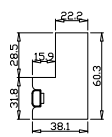

Qty(数量): 1

Material(材质): Paulownia(桐木)

Configuration(窗扇结构): L, IN, 4SP, 41.3mm Butt, Deep BullNose Z Frame 38mm

Tilt rod type(拉杆类型): Easy tilt rod(齿条拉杆)

Louvre Quantity(叶片数量): 18

Louvre Size(叶片尺寸): 531mm

Rail Size(上下板尺寸): 583mm

Order No(订单号): RAIN 8593 FEENEY

Item(序号): 2

Room(房间号): LIV M

Louvre Size(叶片类型): 76mm

Z Sill Plate

Deep BullNose Z Frame 38mm

8

10

Louvre Quantity(叶片数量): 18

Louvre Size(叶片尺寸): 535mm

Rail Size(上下板尺寸): 587mm

Order No(订单号): RAIN 8593 FEENEY

Item(序号): 3

Room(房间号): LIV R

Louvre Size(叶片类型): 76mm

Z Sill Plate