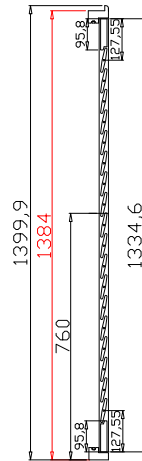

Configuration(窗扇结构): L, IN, 4SP, 41.3mm Butt, Deep BullNose Z Frame 38mm

Tilt rod type(拉杆类型): Easy tilt rod(齿条拉杆)

Louvre Quantity(叶片数量): 18

Louvre Size(叶片尺寸): 539mm

Rail Size(上下板尺寸): 591mm

Order No(订单号): RAIN 8593 FEENEY

Qty(数量): 1

Material(材质): Paulownia(桐木)

Configuration(窗扇结构): L, IN, 4SP, 41.3mm Butt, Deep BullNose Z Frame 38mm

Tilt rod type(拉杆类型): Easy tilt rod(齿条拉杆)

Louvre Quantity(叶片数量): 18

Louvre Size(叶片尺寸): 531mm

Rail Size(上下板尺寸): 583mm

Order No(订单号): RAIN 8593 FEENEY

Item(序号): 2

Room(房间号): LIV M

Louvre Size(叶片类型): 76mm

Z Sill Plate

Deep BullNose Z Frame 38mm

8

10

Louvre Quantity(叶片数量): 18

Louvre Size(叶片尺寸): 535mm

Rail Size(上下板尺寸): 587mm

Order No(订单号): RAIN 8593 FEENEY

Item(序号): 3

Room(房间号): LIV R

Louvre Size(叶片类型): 76mm

Z Sill Plate