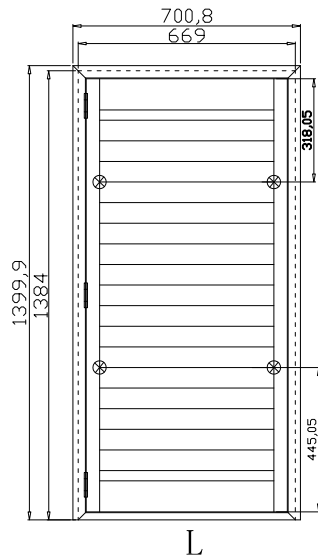

Qty(数量): 1

Material(材质): Paulownia(桐木)

Configuration(窗扇结构): L, IN, 4SP, 41.3mm Butt, Deep BullNose Z Frame 38mm

Tilt rod type(拉杆类型): Easy tilt rod(齿条拉杆)

Louvre Quantity(叶片数量): 18

Louvre Size(叶片尺寸): 531mm

Rail Size(上下板尺寸): 583mm

Order No(订单号): RAIN 8593 FEENEY

Item(序号): 2

Room(房间号): LIV M

Louvre Size(叶片类型): 76mm

Z Sill Plate

Deep BullNose Z Frame 38mm

8

10

Louvre Quantity(叶片数量): 18

Louvre Size(叶片尺寸): 535mm

Rail Size(上下板尺寸): 587mm

Order No(订单号): RAIN 8593 FEENEY

Item(序号): 3

Room(房间号): LIV R

Louvre Size(叶片类型): 76mm

Z Sill Plate