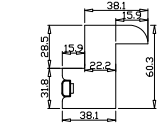

Louvre Quantity(叶片数量): 18

Louvre Size(叶片尺寸): 535mm

Rail Size(上下板尺寸): 587mm

Order No(订单号): RAIN 8593 FEENEY

Item(序号): 3

Room(房间号): LIV R

Louvre Size(叶片类型): 76mm

Z Sill Plate