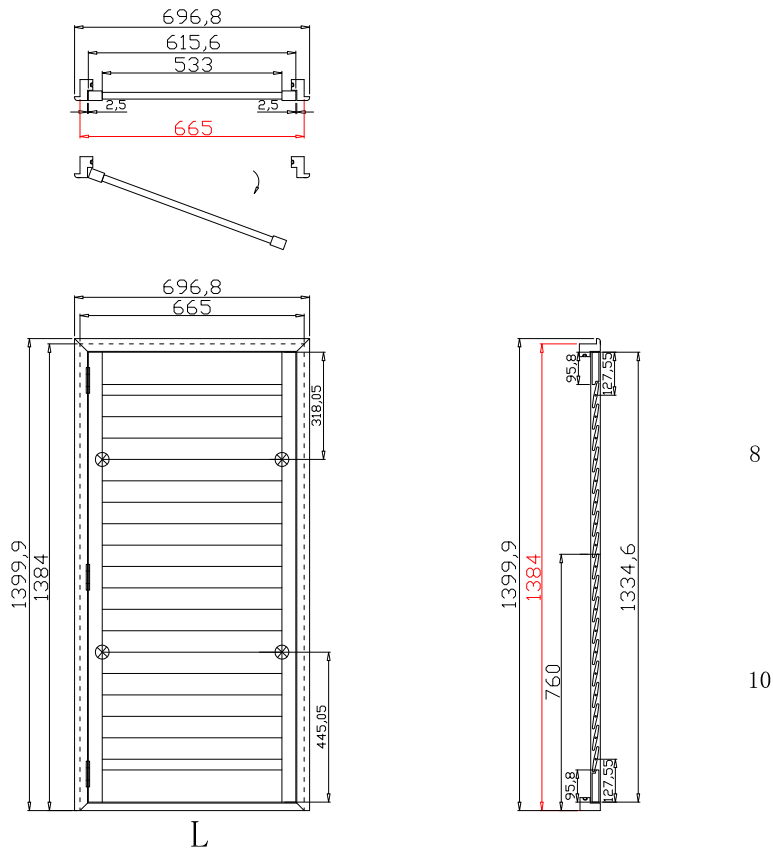

Configuration(窗扇结构): L, IN, 4SP, 41.3mm Butt, Deep BullNose Z Frame 38mm

Tilt rod type(拉杆类型): Easy tilt rod(齿条拉杆)

Louvre Quantity(叶片数量): 18

Louvre Size(叶片尺寸): 539mm

Rail Size(上下板尺寸): 591mm

Order No(订单号): RAIN 8593 FEENEY

Item(序号): 1

Room(房间号): LIV L

Louvre Size(叶片类型): 76mm

Z Sill Plate

Deep BullNose Z Frame 38mm

NOTES:

Shutter Color: Timeless White(覆盖色)

Hinges Color: White(白色)

Qty(数量): 1

Material(材质): Paulownia(桐木)

Configuration(窗扇结构): L, IN, 4SP, 41.3mm Butt, Deep BullNose Z Frame 38mm

Tilt rod type(拉杆类型): Easy tilt rod(齿条拉杆)

Louvre Quantity(叶片数量): 18

Louvre Size(叶片尺寸): 531mm

Rail Size(上下板尺寸): 583mm

Louvre Quantity(叶片数量): 18

Louvre Size(叶片尺寸): 535mm

Rail Size(上下板尺寸): 587mm

Order No(订单号): RAIN 8593 FEENEY

Item(序号): 3

Room(房间号): LIV R

Louvre Size(叶片类型): 76mm

Z Sill Plate