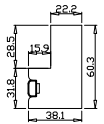

Louvre Quantity(叶片数量): 18

Louvre Size(叶片尺寸): 535mm

Rail Size(上下板尺寸): 587mm

Order No(订单号): RAIN 8593 FEENEY

Item(序号): 3

Room(房间号): LIV R

Louvre Size(叶片类型): 76mm

Z Sill Plate