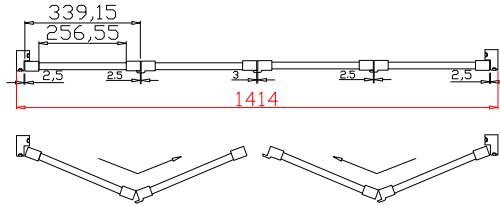

NOTES:

Shutter Color: Winter White(覆盖色)
 Hinges Color: White(白色)
 Qty(数量): 1
 Material(材质): Paulownia(桐木)
 Configuration(窗扇结构): L,IN, 4Side, 41.3mm Butt, Double Insert L Frame 60mm
 Tilt rod type(拉杆类型): Center tilt rod(中拉杆)
 Louvre Quantity(叶片数量): 20
 Louvre Size(叶片尺寸): 281mm
 Rail Size(上下板尺寸): 333mm

Order No(订单号): BAI S359757 ANGUS
 Item(序号): 1
 Room(房间号): LIV BAY L
 Louvre Size(叶片类型): 64mm

Double Insert L Frame 60mm

Batten: 25*40*415 (mm) *2
 25*40*1414 (mm)
 Winter White(覆盖色)

Double Insert L Frame 60mm

Louvre Quantity(叶片数量): 80

Louvre Size(叶片尺寸): 254.55mm

Rail Size(上下板尺寸): 306.55mm

Order No(订单号): BAI S359757 ANGUS

Item(序号): 2

Room(房间号): LIV BAY M

Louvre Size(叶片类型): 64mm

NOTES:

Louvre Quantity(叶片数量): 20

Louvre Size(叶片尺寸): 281mm

Rail Size(上下板尺寸): 333mm

Order No(订单号): BAI S359757 ANGUS

Item(序号): 3

Room(房间号): LIV BAY R

Louvre Size(叶片类型): 64mm

Double Insert L Frame 60mm