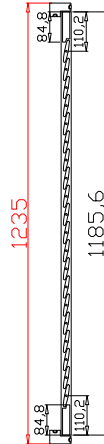

NOTES:

Shutter Color: Winter White(覆盖色)
 Hinges Color: White(白色)
 Qty(数量): 1
 Material(材质): Paulownia(桐木)
 Configuration(窗扇结构): L,IN, 4Side, 41.3mm Butt, Double Insert L Frame 60mm
 Tilt rod type(拉杆类型): Center tilt rod(中拉杆)
 Louvre Quantity(叶片数量): 20
 Louvre Size(叶片尺寸): 281mm
 Rail Size(上下板尺寸): 333mm

Order No(订单号): BAI S359757 ANGUS
 Item(序号): 1
 Room(房间号): LIV BAY L
 Louvre Size(叶片类型): 64mm

Double Insert L Frame 60mm

Batten: 25*40*415 (mm) *2
 25*40*1414 (mm)
 Winter White(覆盖色)

Double Insert L Frame 60mm

Louvre Quantity(叶片数量): 80

Louvre Size(叶片尺寸): 254.55mm

Rail Size(上下板尺寸): 306.55mm

Order No(订单号): BAI S359757 ANGUS

Item(序号): 2

Room(房间号): LIV BAY M

Louvre Size(叶片类型): 64mm

NOTES:

Louvre Quantity(叶片数量): 20

Louvre Size(叶片尺寸): 281mm

Rail Size(上下板尺寸): 333mm

Order No(订单号): BAI S359757 ANGUS

Item(序号): 3

Room(房间号): LIV BAY R

Louvre Size(叶片类型): 64mm

Double Insert L Frame 60mm