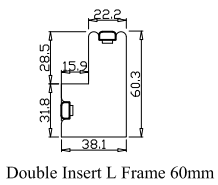

NOTES:

Shutter Color: Winter White(覆盖色)
 Hinges Color: White(白色)
 Qty(数量): 1
 Material(材质): Paulownia(桐木)
 Configuration(窗扇结构): L,IN, 4Side, 41.3mm Butt, Double Insert L Frame 60mm
 Tilt rod type(拉杆类型): Center tilt rod(中拉杆)
 Louvre Quantity(叶片数量): 20
 Louvre Size(叶片尺寸): 281mm
 Rail Size(上下板尺寸): 333mm

Order No(订单号): BAI S359757 ANGUS
 Item(序号): 1
 Room(房间号): LIV BAY L
 Louvre Size(叶片类型): 64mm

Double Insert L Frame 60mm

Batten: 25*40*415 (mm) *2
 25*40*1414 (mm)
 Winter White(覆盖色)

Double Insert L Frame 60mm

Louvre Quantity(叶片数量): 80

Louvre Size(叶片尺寸): 254.55mm

Rail Size(上下板尺寸): 306.55mm

Order No(订单号): BAI S359757 ANGUS

Item(序号): 2

Room(房间号): LIV BAY M

Louvre Size(叶片类型): 64mm

NOTES:

Louvre Quantity(叶片数量): 20

Louvre Size(叶片尺寸): 281mm

Rail Size(上下板尺寸): 333mm

Order No(订单号): BAI S359757 ANGUS

Item(序号): 3

Room(房间号): LIV BAY R

Louvre Size(叶片类型): 64mm

Double Insert L Frame 60mm