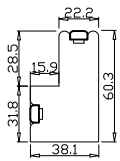

NOTES:

Shutter Color: Winter White(覆盖色)
 Hinges Color: White(白色)
 Qty(数量): 1
 Material(材质): Paulownia(桐木)
 Configuration(窗扇结构): L,IN, 4Side, 41.3mm Butt, Double Insert L Frame 60mm
 Tilt rod type(拉杆类型): Center tilt rod(中拉杆)
 Louvre Quantity(叶片数量): 20
 Louvre Size(叶片尺寸): 281mm
 Rail Size(上下板尺寸): 333mm

Order No(订单号): BAI S359757 ANGUS
 Item(序号): 1
 Room(房间号): LIV BAY L
 Louvre Size(叶片类型): 64mm

Double Insert L Frame 60mm

Batten: 25*40*415 (mm) *2
 25*40*1414 (mm)
 Winter White(覆盖色)

Double Insert L Frame 60mm

Louvre Quantity(叶片数量): 80

Louvre Size(叶片尺寸): 254.55mm

Rail Size(上下板尺寸): 306.55mm

Order No(订单号): BAI S359757 ANGUS

Item(序号): 2

Room(房间号): LIV BAY M

Louvre Size(叶片类型): 64mm

NOTES:

Louvre Quantity(叶片数量): 20

Louvre Size(叶片尺寸): 281mm

Rail Size(上下板尺寸): 333mm

Order No(订单号): BAI S359757 ANGUS

Item(序号): 3

Room(房间号): LIV BAY R

Louvre Size(叶片类型): 64mm

Double Insert L Frame 60mm