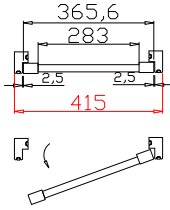

Order No(订单号): BAI S359757 ANGUS
 Item(序号): 1
 Room(房间号): LIV BAY L
 Louvre Size(叶片类型): 64mm

Double Insert L Frame 60mm

Batten: 25*40*415 (mm) *2
 25*40*1414 (mm)
 Winter White(覆盖色)

Double Insert L Frame 60mm

Louvre Quantity(叶片数量): 80

Louvre Size(叶片尺寸): 254.55mm

Rail Size(上下板尺寸): 306.55mm

Order No(订单号): BAI S359757 ANGUS

Item(序号): 2

Room(房间号): LIV BAY M

Louvre Size(叶片类型): 64mm

NOTES:

Louvre Quantity(叶片数量): 20

Louvre Size(叶片尺寸): 281mm

Rail Size(上下板尺寸): 333mm

Order No(订单号): BAI S359757 ANGUS

Item(序号): 3

Room(房间号): LIV BAY R

Louvre Size(叶片类型): 64mm

Double Insert L Frame 60mm