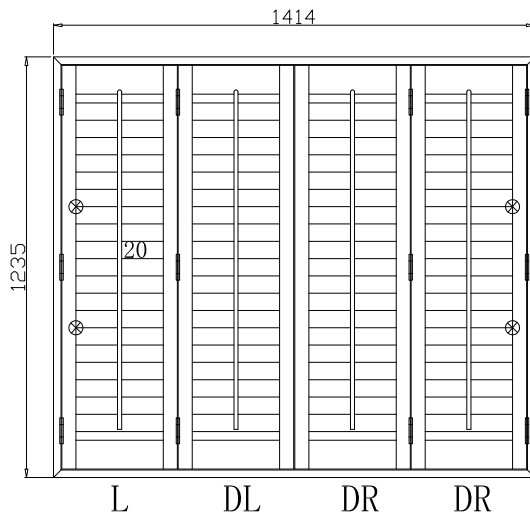

NOTES:

Shutter Color: Winter White(覆盖色)
 Hinges Color: White(白色)
 Qty(数量): 1
 Material(材质): Paulownia(桐木)
 Configuration(窗扇结构): L,IN, 4Side, 41.3mm Butt, Double Insert L Frame 60mm
 Tilt rod type(拉杆类型): Center tilt rod(中拉杆)
 Louvre Quantity(叶片数量): 20
 Louvre Size(叶片尺寸): 281mm
 Rail Size(上下板尺寸): 333mm

Order No(订单号): BAI S359757 ANGUS
 Item(序号): 1
 Room(房间号): LIV BAY L
 Louvre Size(叶片类型): 64mm

Double Insert L Frame 60mm

Batten: 25*40*415 (mm) *2
 25*40*1414 (mm)
 Winter White(覆盖色)

Double Insert L Frame 60mm

Louvre Quantity(叶片数量): 80

Louvre Size(叶片尺寸): 254.55mm

Rail Size(上下板尺寸): 306.55mm

Order No(订单号): BAI S359757 ANGUS

Item(序号): 2

Room(房间号): LIV BAY M

Louvre Size(叶片类型): 64mm

NOTES:

Louvre Quantity(叶片数量): 20

Louvre Size(叶片尺寸): 281mm

Rail Size(上下板尺寸): 333mm

Order No(订单号): BAI S359757 ANGUS

Item(序号): 3

Room(房间号): LIV BAY R

Louvre Size(叶片类型): 64mm

Double Insert L Frame 60mm