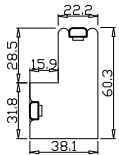

Order No(订单号): BAI S359757 ANGUS
 Item(序号): 1
 Room(房间号): LIV BAY L
 Louvre Size(叶片类型): 64mm

Double Insert L Frame 60mm

Batten: 25*40*415 (mm) *2
 25*40*1414 (mm)
 Winter White(覆盖色)

Double Insert L Frame 60mm

Louvre Quantity(叶片数量): 80

Louvre Size(叶片尺寸): 254.55mm

Rail Size(上下板尺寸): 306.55mm

Order No(订单号): BAI S359757 ANGUS

Item(序号): 2

Room(房间号): LIV BAY M

Louvre Size(叶片类型): 64mm

NOTES:

Louvre Quantity(叶片数量): 20

Louvre Size(叶片尺寸): 281mm

Rail Size(上下板尺寸): 333mm

Order No(订单号): BAI S359757 ANGUS

Item(序号): 3

Room(房间号): LIV BAY R

Louvre Size(叶片类型): 64mm

Double Insert L Frame 60mm