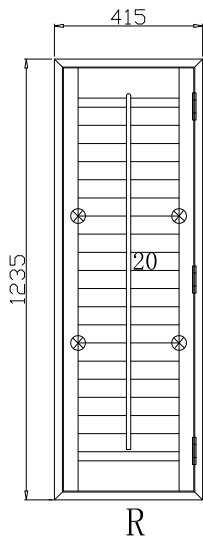

Order No(订单号): BAI S359757 ANGUS
 Item(序号): 1
 Room(房间号): LIV BAY L
 Louvre Size(叶片类型): 64mm

Double Insert L Frame 60mm

Batten: 25*40*415 (mm) *2
 25*40*1414 (mm)
 Winter White(覆盖色)

Double Insert L Frame 60mm

Louvre Quantity(叶片数量): 80

Louvre Size(叶片尺寸): 254.55mm

Rail Size(上下板尺寸): 306.55mm

Order No(订单号): BAI S359757 ANGUS

Item(序号): 2

Room(房间号): LIV BAY M

Louvre Size(叶片类型): 64mm

NOTES:

Shutter Color: Winter White(覆盖色)

Hinges Color: White(白色)

Qty(数量): 1

Material(材质): Paulownia(桐木)

Configuration(窗扇结构): R,IN, 4Side, 41.3mm Butt, Double Insert L Frame 60mm

Tilt rod type(拉杆类型): Center tilt rod(中拉杆)

Louvre Quantity(叶片数量): 20

Louvre Size(叶片尺寸): 281mm

Rail Size(上下板尺寸): 333mm

Order No(订单号): BAI S359757 ANGUS

Item(序号): 3

Room(房间号): LIV BAY R

Louvre Size(叶片类型): 64mm

Double Insert L Frame 60mm