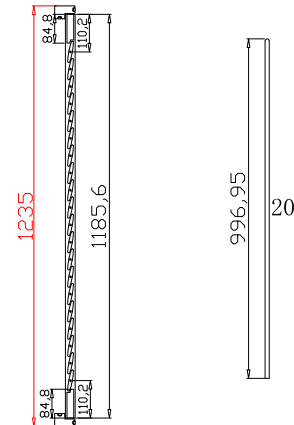

NOTES:

Shutter Color: Winter White(覆盖色)
 Hinges Color: White(白色)
 Qty(数量): 1
 Material(材质): Paulownia(桐木)
 Configuration(窗扇结构): L,IN, 4Side, 41.3mm Butt, Double Insert L Frame 60mm
 Tilt rod type(拉杆类型): Center tilt rod(中拉杆)
 Louvre Quantity(叶片数量): 20
 Louvre Size(叶片尺寸): 281mm
 Rail Size(上下板尺寸): 333mm

Order No(订单号): BAI S359757 ANGUS
 Item(序号): 1
 Room(房间号): LIV BAY L
 Louvre Size(叶片类型): 64mm

Double Insert L Frame 60mm

Batten: 25*40*415 (mm) *2
 25*40*1414 (mm)
 Winter White(覆盖色)

Double Insert L Frame 60mm

Louvre Quantity(叶片数量): 80

Louvre Size(叶片尺寸): 254.55mm

Rail Size(上下板尺寸): 306.55mm

Order No(订单号): BAI S359757 ANGUS

Item(序号): 2

Room(房间号): LIV BAY M

Louvre Size(叶片类型): 64mm

NOTES:

Louvre Quantity(叶片数量): 20

Louvre Size(叶片尺寸): 281mm

Rail Size(上下板尺寸): 333mm

Order No(订单号): BAI S359757 ANGUS

Item(序号): 3

Room(房间号): LIV BAY R

Louvre Size(叶片类型): 64mm

Double Insert L Frame 60mm