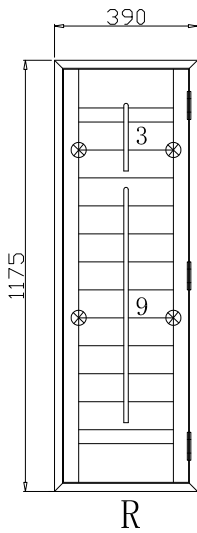

Deep Plain L Frame 60mm

NOTES:

Shutter Color: Timeless White(覆盖色)

Hinges Color: White(白色)

Qty(数量): 1

Material(材质): Palowania(桐木)

Configuration(窗扇结构): R, IN, 4Side, 41.3mm Butt, Deep Plain L Frame 60mm

Tilt rod type(拉杆类型): Center tilt rod(中拉杆)

Louvre Quantity(叶片数量): 12

Louvre Size(叶片尺寸): 256mm

Rail Size(上下板尺寸): 308mm

Order No(订单号): BAI G361291 AITCHINSON

Item(序号): 10

Room(房间号): RH BED BAY 2

Louvre Size(叶片类型): 89mm