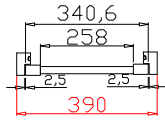

Deep Plain L Frame 60mm

NOTES:

Shutter Color: Timeless White(覆盖色)

Hinges Color: White(白色)

Qty(数量): 1

Material(材质): Palowania(桐木)

Configuration(窗扇结构): L,IN, 4Side, 41.3mm Butt, Deep Plain L Frame 60mm

Tilt rod type(拉杆类型): Center tilt rod(中拉杆)

Louvre Quantity(叶片数量): 12

Louvre Size(叶片尺寸): 256mm

Rail Size(上下板尺寸): 308mm

Order No(订单号): BAI G361291 AITCHINSON

Item(序号): 8

Room(房间号): RH BED BAY 1

Louvre Size(叶片类型): 89mm