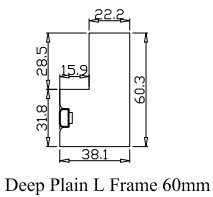

NOTES:

Shutter Color: Timeless White(覆盖色)

Hinges Color: White(白色)

Qty(数量): 1

Material(材质): Palowania(桐木)

Configuration(窗扇结构): R, IN, 4Side, 41.3mm Butt, Deep Plain L Frame 60mm

Tilt rod type(拉杆类型): Center tilt rod(中拉杆)

Louvre Quantity(叶片数量): 12

Louvre Size(叶片尺寸): 276mm

Rail Size(上下板尺寸): 328mm

Order No(订单号): BAI G361291 AITCHINSON

Item(序号): 7

Room(房间号): LH BED BAY 3

Louvre Size(叶片类型): 89mm

Deep Plain L Frame 60mm