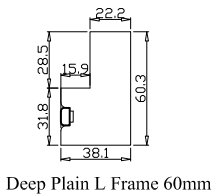

NOTES:

Shutter Color: Timeless White(覆盖色)

Hinges Color: White(白色)

Qty(数量): 1

Material(材质): Palowania(桐木)

Configuration(窗扇结构): L, IN, 4Side, 41.3mm Butt, Deep Plain L Frame 60mm

Tilt rod type(拉杆类型): Center tilt rod(中拉杆)

Louvre Quantity(叶片数量): 12

Louvre Size(叶片尺寸): 441mm

Rail Size(上下板尺寸): 493mm

Order No(订单号): BAI G361291 AITCHINSON

Item(序号): 12

Room(房间号): LOUNGE BAY 2

Louvre Size(叶片类型): 89mm

Deep Plain L Frame 60mm