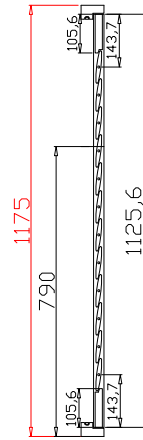

Deep Plain L Frame 60mm

NOTES:

Shutter Color: Timeless White(覆盖色)

Hinges Color: White(白色)

Qty(数量): 1

Material(材质): Palowania(桐木)

Configuration(窗扇结构): R, IN, 4Side, 41.3mm Butt, Deep Plain L Frame 60mm

Tilt rod type(拉杆类型): Center tilt rod(中拉杆)

Louvre Quantity(叶片数量): 12

Louvre Size(叶片尺寸): 256mm

Rail Size(上下板尺寸): 308mm

Order No(订单号): BAI G361291 AITCHINSON

Item(序号): 10

Room(房间号): RH BED BAY 2

Louvre Size(叶片类型): 89mm