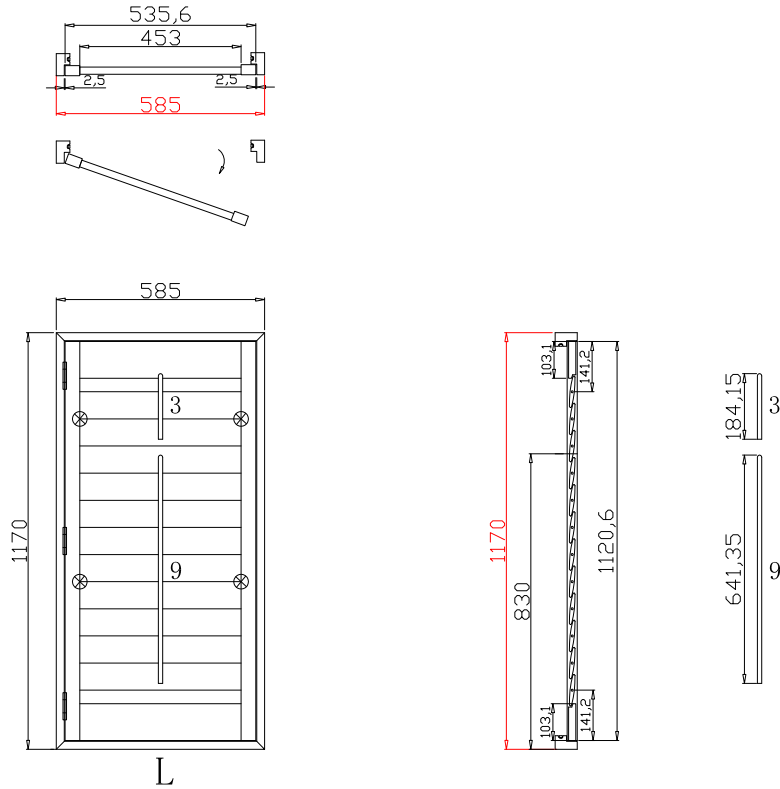

NOTES:

Shutter Color: Timeless White(覆盖色)

Hinges Color: White(白色)

Qty(数量): 1

Material(材质): Palowania(桐木)

Configuration(窗扇结构): L, IN, 4Side, 41.3mm Butt, Deep Plain L Frame 60mm

Tilt rod type(拉杆类型): Center tilt rod(中拉杆)

Louvre Quantity(叶片数量): 12

Louvre Size(叶片尺寸): 451mm

Rail Size(上下板尺寸): 503mm

Order No(订单号): BAI G361291 AITCHINSON

Item(序号): 11

Room(房间号): LOUNGE BAY 1

Louvre Size(叶片类型): 89mm