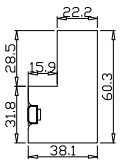

Deep Plain L Frame 60mm

NOTES:

Shutter Color: Timeless White(覆盖色)

Hinges Color: White(白色)

Qty(数量): 1

Material(材质): Palowania(桐木)

Configuration(窗扇结构): L,IN, 4Side, 41.3mm Butt, Deep Plain L Frame 60mm

Tilt rod type(拉杆类型): Center tilt rod(中拉杆)

Louvre Quantity(叶片数量): 12

Louvre Size(叶片尺寸): 236mm

Rail Size(上下板尺寸): 288mm

Order No(订单号): BAI G361291 AITCHINSON

Item(序号): 9

Room(房间号): RH BED BAY 2

Louvre Size(叶片类型): 89mm