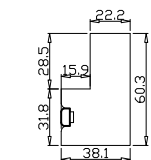

Louvre Quantity(叶片数量): 12

Louvre Size(叶片尺寸): 276mm

Rail Size(上下板尺寸): 328mm

Order No(订单号): BAI G361291 AITCHINSON

Item(序号): 5

Room(房间号): LH BED BAY

Louvre Size(叶片类型): 89mm

Deep Plain L Frame 60mm

Hinges Color: White(白色)

Qty(数量): 1

Material(材质): Palowania(桐木)

Configuration(窗扇结构): R, IN, 4Side, 41.3mm Butt, Deep Plain L Frame 60mm

Tilt rod type(拉杆类型): Center tilt rod(中拉杆)

Louvre Quantity(叶片数量): 12

Louvre Size(叶片尺寸): 451mm

Rail Size(上下板尺寸): 503mm

Order No(订单号): BAI G361291 AITCHINSON

Item(序号): 13

Room(房间号): LOUNGE BAY 3

Louvre Size(叶片类型): 89mm

Deep Plain L Frame 60mm

NOTES:

Shutter Color:Timeless White(覆盖色)

Louvre Size(叶片尺寸): 517.3mm

Rail Size(上下板尺寸): 569.3mm

Order No(订单号):BAI G361291 AITCHINSON

Item(序号): 14

Room(房间号): DOORS

Louvre Size(叶片类型): 89mm

Deep Plain L Frame 60mm