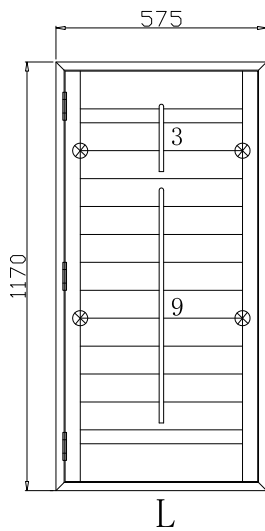

L

NOTES:

Shutter Color: Timeless White(覆盖色)

Hinges Color: White(白色)

Qty(数量): 1

Material(材质): Palowania(桐木)

Configuration(窗扇结构): L, IN, 4Side, 41.3mm Butt, Deep Plain L Frame 60mm

Tilt rod type(拉杆类型): Center tilt rod(中拉杆)

Louvre Quantity(叶片数量): 12

Louvre Size(叶片尺寸): 441mm

Rail Size(上下板尺寸): 493mm

Order No(订单号): BAI G361291 AITCHINSON

Item(序号): 12

Room(房间号): LOUNGE BAY 2

Louvre Size(叶片类型): 89mm