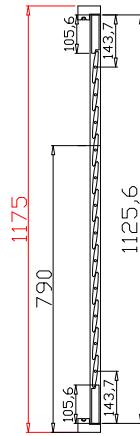

NOTES:

Shutter Color: Timeless White(覆盖色)

Hinges Color: White(白色)

Qty(数量): 1

Material(材质): Palowania(桐木)

Configuration(窗扇结构): L,IN, 4Side, 41.3mm Butt, Deep Plain L Frame 60mm

Tilt rod type(拉杆类型): Center tilt rod(中拉杆)

Louvre Quantity(叶片数量): 12

Louvre Size(叶片尺寸): 236mm

Rail Size(上下板尺寸): 288mm

Order No(订单号): BAI G361291 AITCHINSON

Item(序号): 9

Room(房间号): RH BED BAY 2

Louvre Size(叶片类型): 89mm