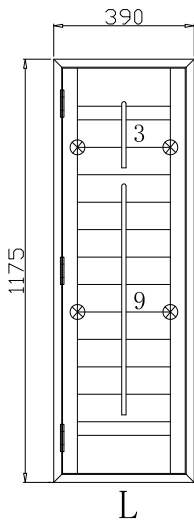

NOTES:

Shutter Color: Timeless White(覆盖色)

Hinges Color: White(白色)

Qty(数量): 1

Material(材质): Palowania(桐木)

Configuration(窗扇结构): L,IN, 4Side, 41.3mm Butt, Deep Plain L Frame 60mm

Tilt rod type(拉杆类型): Center tilt rod(中拉杆)

Louvre Quantity(叶片数量): 12

Louvre Size(叶片尺寸): 256mm

Rail Size(上下板尺寸): 308mm

Order No(订单号): BAI G361291 AITCHINSON

Item(序号): 8

Room(房间号): RH BED BAY 1

Louvre Size(叶片类型): 89mm