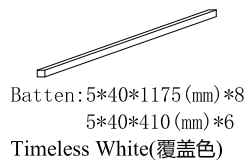

Louvre Quantity(叶片数量): 33

Louvre Size(叶片尺寸): 473.1mm

Rail Size(上下板尺寸): 525.1mm

Order No(订单号): BAI G361291 AITCHINSON

Item(序号): 1

Room(房间号): DINER

Louvre Size(叶片类型): 89mm

NOTES:

Shutter Color:Timeless White(覆盖色)

Hinges Color:White(白色)

Qty(数量): 1

Material(材质): Palowania(桐木)

Configuration(窗扇结构): L,IN, 4Side, 41.3mm Butt, Deep Plain L Frame 60mm

Tilt rod type(拉杆类型): Center tilt rod(中拉杆)