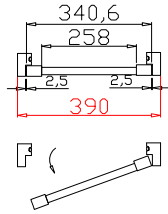

Deep Plain L Frame 60mm

NOTES:

Shutter Color: Timeless White(覆盖色)

Hinges Color: White(白色)

Qty(数量): 1

Material(材质): Palowania(桐木)

Configuration(窗扇结构): R, IN, 4Side, 41.3mm Butt, Deep Plain L Frame 60mm

Tilt rod type(拉杆类型): Center tilt rod(中拉杆)

Louvre Quantity(叶片数量): 12

Louvre Size(叶片尺寸): 256mm

Rail Size(上下板尺寸): 308mm

Order No(订单号): BAI G361291 AITCHINSON

Item(序号): 10

Room(房间号): RH BED BAY 2

Louvre Size(叶片类型): 89mm