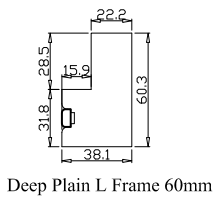

Deep Plain L Frame 60mm

NOTES:

Shutter Color: Timeless White(覆盖色)

Hinges Color: White(白色)

Qty(数量): 1

Material(材质): Palowania(桐木)

Configuration(窗扇结构): R, IN, 4Side, 41.3mm Butt, Deep Plain L Frame 60mm

Tilt rod type(拉杆类型): Center tilt rod(中拉杆)

Louvre Quantity(叶片数量): 12

Louvre Size(叶片尺寸): 256mm

Rail Size(上下板尺寸): 308mm

Order No(订单号): BAI G361291 AITCHINSON

Item(序号): 10

Room(房间号): RH BED BAY 2

Louvre Size(叶片类型): 89mm