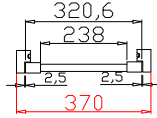

Deep Plain L Frame 60mm

NOTES:

Shutter Color: Timeless White(覆盖色)

Hinges Color: White(白色)

Qty(数量): 1

Material(材质): Palowania(桐木)

Configuration(窗扇结构): L,IN, 4Side, 41.3mm Butt, Deep Plain L Frame 60mm

Tilt rod type(拉杆类型): Center tilt rod(中拉杆)

Louvre Quantity(叶片数量): 12

Louvre Size(叶片尺寸): 236mm

Rail Size(上下板尺寸): 288mm

Order No(订单号): BAI G361291 AITCHINSON

Item(序号): 9

Room(房间号): RH BED BAY 2

Louvre Size(叶片类型): 89mm