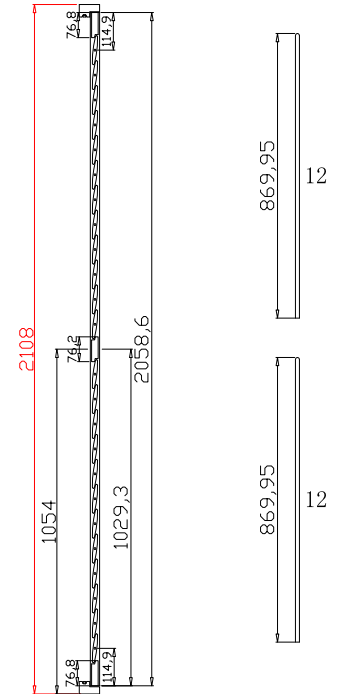

Material(材质): Palowania(桐木)

Configuration(窗扇结构): L, IN, 4Side, 41.3mm Butt, Deep Plain L Frame 60mm

Tilt rod type(拉杆类型): Center tilt rod(中拉杆)

Louvre Quantity(叶片数量): 12

Louvre Size(叶片尺寸): 451mm

Rail Size(上下板尺寸): 503mm

Hinges Color: White(白色)

Qty(数量): 1

Material(材质): Palowania(桐木)

Configuration(窗扇结构): R, IN, 4Side, 41.3mm Butt, Deep Plain L Frame 60mm

Tilt rod type(拉杆类型): Center tilt rod(中拉杆)

Louvre Quantity(叶片数量): 12

Louvre Size(叶片尺寸): 451mm

Rail Size(上下板尺寸): 503mm

Order No(订单号): BAI G361291 AITCHINSON

Item(序号): 13

Room(房间号): LOUNGE BAY 3

Louvre Size(叶片类型): 89mm

Deep Plain L Frame 60mm

NOTES:

Shutter Color:Timeless White(覆盖色)

Louvre Size(叶片尺寸): 517.3mm

Rail Size(上下板尺寸): 569.3mm

Order No(订单号):BAI G361291 AITCHINSON

Item(序号): 14

Room(房间号): DOORS

Louvre Size(叶片类型): 89mm

Deep Plain L Frame 60mm