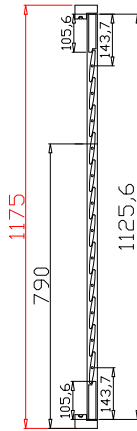

Deep Plain L Frame 60mm

NOTES:

Shutter Color: Timeless White(覆盖色)

Hinges Color: White(白色)

Qty(数量): 1

Material(材质): Palowania(桐木)

Configuration(窗扇结构): L,IN, 4Side, 41.3mm Butt, Deep Plain L Frame 60mm

Tilt rod type(拉杆类型): Center tilt rod(中拉杆)

Louvre Quantity(叶片数量): 12

Louvre Size(叶片尺寸): 256mm

Rail Size(上下板尺寸): 308mm

Order No(订单号): BAI G361291 AITCHINSON

Item(序号): 8

Room(房间号): RH BED BAY 1

Louvre Size(叶片类型): 89mm