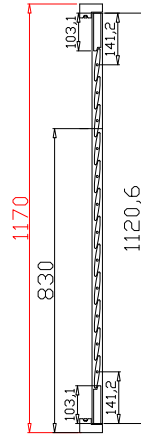

Material(材质): Palowania(桐木)

Configuration(窗扇结构): L, IN, 4Side, 41.3mm Butt, Deep Plain L Frame 60mm

Tilt rod type(拉杆类型): Center tilt rod(中拉杆)

Louvre Quantity(叶片数量): 12

Louvre Size(叶片尺寸): 451mm

Rail Size(上下板尺寸): 503mm

Order No(订单号): BAI G361291 AITCHINSON

Item(序号): 11

Room(房间号): LOUNGE BAY 1

Louvre Size(叶片类型): 89mm

L

NOTES:

Shutter Color: Timeless White(覆盖色)

Hinges Color: White(白色)

Qty(数量): 1

Material(材质): Palowania(桐木)

Configuration(窗扇结构): L, IN, 4Side, 41.3mm Butt, Deep Plain L Frame 60mm

Tilt rod type(拉杆类型): Center tilt rod(中拉杆)

Louvre Quantity(叶片数量): 12

Louvre Size(叶片尺寸): 441mm

Rail Size(上下板尺寸): 493mm

Louvre Size(叶片尺寸): 517.3mm

Rail Size(上下板尺寸): 569.3mm

Order No(订单号):BAI G361291 AITCHINSON

Item(序号): 14

Room(房间号): DOORS

Louvre Size(叶片类型): 89mm

Deep Plain L Frame 60mm