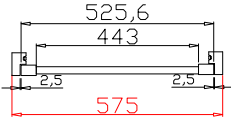

L

NOTES:

Shutter Color: Timeless White(覆盖色)

Hinges Color: White(白色)

Qty(数量): 1

Material(材质): Palowania(桐木)

Configuration(窗扇结构): L, IN, 4Side, 41.3mm Butt, Deep Plain L Frame 60mm

Tilt rod type(拉杆类型): Center tilt rod(中拉杆)

Louvre Quantity(叶片数量): 12

Louvre Size(叶片尺寸): 441mm

Rail Size(上下板尺寸): 493mm

Order No(订单号): BAI G361291 AITCHINSON

Item(序号): 12

Room(房间号): LOUNGE BAY 2

Louvre Size(叶片类型): 89mm