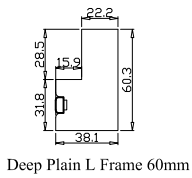

Louvre Quantity(叶片数量): 12

Louvre Size(叶片尺寸): 276mm

Rail Size(上下板尺寸): 328mm

Order No(订单号): BAI G361291 AITCHINSON

Item(序号): 5

Room(房间号): LH BED BAY

Louvre Size(叶片类型): 89mm

Deep Plain L Frame 60mm

Material(材质): Palowania(桐木)

Configuration(窗扇结构): L, IN, 4Side, 41.3mm Butt, Deep Plain L Frame 60mm

Tilt rod type(拉杆类型): Center tilt rod(中拉杆)

Louvre Quantity(叶片数量): 12

Louvre Size(叶片尺寸): 451mm

Rail Size(上下板尺寸): 503mm

Qty(数量): 1

Material(材质): Palowania(桐木)

Configuration(窗扇结构): L, IN, 4Side, 41.3mm Butt, Deep Plain L Frame 60mm

Tilt rod type(拉杆类型): Center tilt rod(中拉杆)

Louvre Quantity(叶片数量): 12

Louvre Size(叶片尺寸): 441mm

Rail Size(上下板尺寸): 493mm

Louvre Size(叶片尺寸): 517.3mm

Rail Size(上下板尺寸): 569.3mm

Order No(订单号):BAI G361291 AITCHINSON

Item(序号): 14

Room(房间号): DOORS

Louvre Size(叶片类型): 89mm

Deep Plain L Frame 60mm