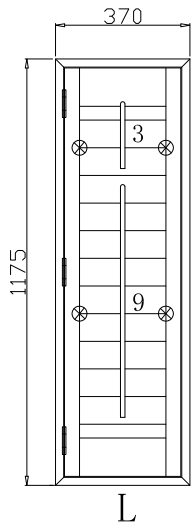

NOTES:

Shutter Color: Timeless White(覆盖色)

Hinges Color: White(白色)

Qty(数量): 1

Material(材质): Palowania(桐木)

Configuration(窗扇结构): L,IN, 4Side, 41.3mm Butt, Deep Plain L Frame 60mm

Tilt rod type(拉杆类型): Center tilt rod(中拉杆)

Louvre Quantity(叶片数量): 12

Louvre Size(叶片尺寸): 236mm

Rail Size(上下板尺寸): 288mm

Order No(订单号): BAI G361291 AITCHINSON

Item(序号): 9

Room(房间号): RH BED BAY 2

Louvre Size(叶片类型): 89mm