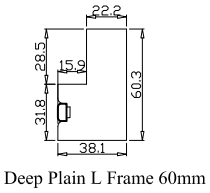

Deep Plain L Frame 60mm

NOTES:

Shutter Color: Timeless White(覆盖色)

Hinges Color: White(白色)

Qty(数量): 1

Material(材质): Palowania(桐木)

Configuration(窗扇结构): L,IN, 4Side, 41.3mm Butt, Deep Plain L Frame 60mm

Tilt rod type(拉杆类型): Center tilt rod(中拉杆)

Louvre Quantity(叶片数量): 12

Louvre Size(叶片尺寸): 256mm

Rail Size(上下板尺寸): 308mm

Order No(订单号): BAI G361291 AITCHINSON

Item(序号): 8

Room(房间号): RH BED BAY 1

Louvre Size(叶片类型): 89mm