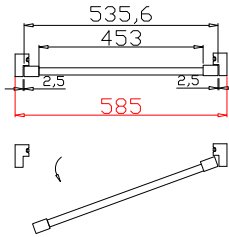

R

NOTES:

Shutter Color: Timeless White(覆盖色)

Hinges Color: White(白色)

Qty(数量): 1

Material(材质): Palowania(桐木)

Configuration(窗扇结构): R, IN, 4Side, 41.3mm Butt, Deep Plain L Frame 60mm

Tilt rod type(拉杆类型): Center tilt rod(中拉杆)

Louvre Quantity(叶片数量): 12

Louvre Size(叶片尺寸): 451mm

Rail Size(上下板尺寸): 503mm

Order No(订单号): BAI G361291 AITCHINSON

Item(序号): 13

Room(房间号): LOUNGE BAY 3

Louvre Size(叶片类型): 89mm