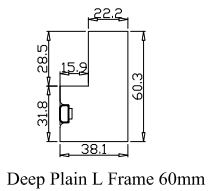

NOTES:

Shutter Color: Timeless White(覆盖色)

Hinges Color: White(白色)

Qty(数量): 1

Material(材质): Palowania(桐木)

Configuration(窗扇结构): L, IN, 4Side, 41.3mm Butt, Deep Plain L Frame 60mm

Tilt rod type(拉杆类型): Center tilt rod(中拉杆)

Louvre Quantity(叶片数量): 12

Louvre Size(叶片尺寸): 451mm

Rail Size(上下板尺寸): 503mm

Order No(订单号): BAI G361291 AITCHINSON

Item(序号): 11

Room(房间号): LOUNGE BAY 1

Louvre Size(叶片类型): 89mm