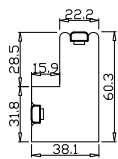

Louvre Quantity(叶片数量): 21

Louvre Size(叶片尺寸): 429mm

Rail Size(上下板尺寸): 481mm

Order No(订单号):SCO SB 7929 STEWART

Item(序号): 1

Room(房间号):LIV L

Louvre Size(叶片类型): 76mm

Double Insert L Frame 60mm

Louvre Quantity(叶片数量): 84

Louvre Size(叶片尺寸): 292.8mm

Rail Size(上下板尺寸): 344.8mm

Order No(订单号): SCO SB 7929 STEWART

Item(序号): 2

Room(房间号): LIV M

Louvre Size(叶片类型): 76mm

Double Insert L Frame 60mm

21

**NOTES:**

Shutter Color: Timeless White(覆盖色)  
 Hinges Color: White(白色)  
 Qty(数量): 1  
 Material(材质): Paulownia(桐木)  
 Configuration(窗扇结构): R, IN, 4Side, 41.3mm Butt, Double Insert L Frame 60mm  
 Tilt rod type(拉杆类型): Easy tilt rod(齿条拉杆)  
 Louvre Quantity(叶片数量): 21  
 Louvre Size(叶片尺寸): 426mm  
 Rail Size(上下板尺寸): 478mm

Louvre Quantity(叶片数量): 84

Louvre Size(叶片尺寸): 381.8mm

Rail Size(上下板尺寸): 433.8mm

Order No(订单号): SCO SB 7929 STEWART

Item(序号): 5

Room(房间号): TV ROOM

Louvre Size(叶片类型): 76mm

Z Sill Plate