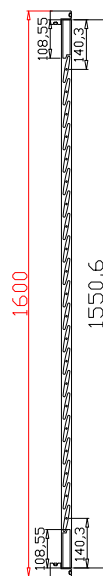

21

NOTES:

Shutter Color:Timeless White(覆盖色)

Hinges Color:White(白色)

Qty(数量): 1

Material(材质): Paulownia(桐木)

Configuration(窗扇结构): L,IN, 4Side, 41.3mm Butt, Double Insert L Frame 60mm

Tilt rod type(拉杆类型): Easy tilt rod(齿条拉杆)

Louvre Quantity(叶片数量): 21

Louvre Size(叶片尺寸): 429mm

Rail Size(上下板尺寸): 481mm

Order No(订单号):SCO SB 7929 STEWART

Item(序号): 1

Room(房间号):LIV L

Louvre Size(叶片类型): 76mm

Double Insert L Frame 60mm

Louvre Quantity(叶片数量): 84

Louvre Size(叶片尺寸): 292.8mm

Rail Size(上下板尺寸): 344.8mm

Order No(订单号): SCO SB 7929 STEWART

Item(序号): 2

Room(房间号): LIV M

Louvre Size(叶片类型): 76mm

Double Insert L Frame 60mm

21

**NOTES:**

Shutter Color: Timeless White(覆盖色)  
 Hinges Color: White(白色)  
 Qty(数量): 1  
 Material(材质): Paulownia(桐木)  
 Configuration(窗扇结构): R, IN, 4Side, 41.3mm Butt, Double Insert L Frame 60mm  
 Tilt rod type(拉杆类型): Easy tilt rod(齿条拉杆)  
 Louvre Quantity(叶片数量): 21  
 Louvre Size(叶片尺寸): 426mm  
 Rail Size(上下板尺寸): 478mm