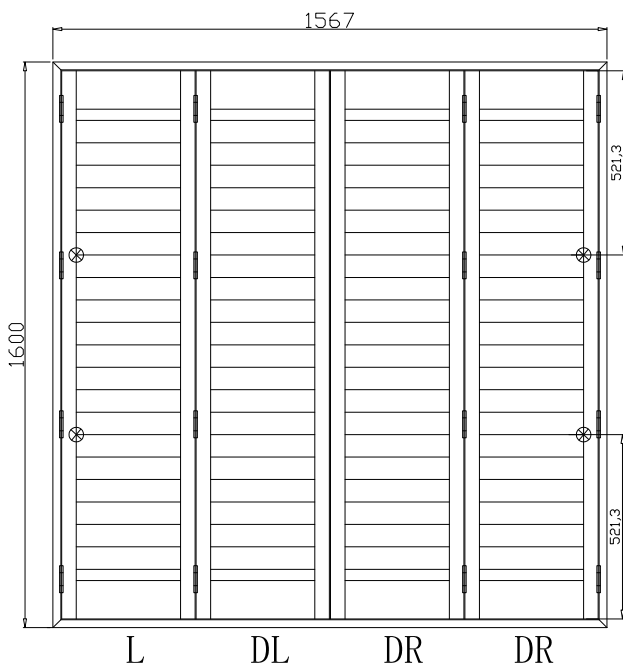

Louvre Quantity(叶片数量): 21

Louvre Size(叶片尺寸): 429mm

Rail Size(上下板尺寸): 481mm

Order No(订单号):SCO SB 7929 STEWART

Item(序号): 1

Room(房间号):LIV L

Louvre Size(叶片类型): 76mm

Double Insert L Frame 60mm

Louvre Quantity(叶片数量): 84

Louvre Size(叶片尺寸): 292.8mm

Rail Size(上下板尺寸): 344.8mm

Order No(订单号): SCO SB 7929 STEWART

Item(序号): 2

Room(房间号): LIV M

Louvre Size(叶片类型): 76mm

Double Insert L Frame 60mm