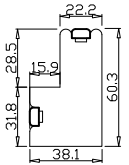

Double Insert L Frame 60mm