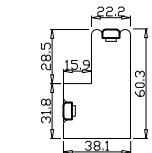

Louvre Quantity(叶片数量): 21

Louvre Size(叶片尺寸): 429mm

Rail Size(上下板尺寸): 481mm

Order No(订单号):SCO SB 7929 STEWART

Item(序号): 1

Room(房间号):LIV L

Louvre Size(叶片类型): 76mm

Double Insert L Frame 60mm

Louvre Quantity(叶片数量): 84

Louvre Size(叶片尺寸): 292.8mm

Rail Size(上下板尺寸): 344.8mm

Order No(订单号): SCO SB 7929 STEWART

Item(序号): 2

Room(房间号): LIV M

Louvre Size(叶片类型): 76mm

Double Insert L Frame 60mm

Rail Size(上下板尺寸): 430.05mm

Order No(订单号): SCO SB 7929 STEWART

Item(序号): 4

Room(房间号): F BED

Louvre Size(叶片类型): 76mm

Z Sill Plate

Deep BullNose Z Frame 38mm

NOTES:

Louvre Quantity(叶片数量): 84

Louvre Size(叶片尺寸): 381.8mm

Rail Size(上下板尺寸): 433.8mm

Order No(订单号): SCO SB 7929 STEWART

Item(序号): 5

Room(房间号): TV ROOM

Louvre Size(叶片类型): 76mm

Z Sill Plate