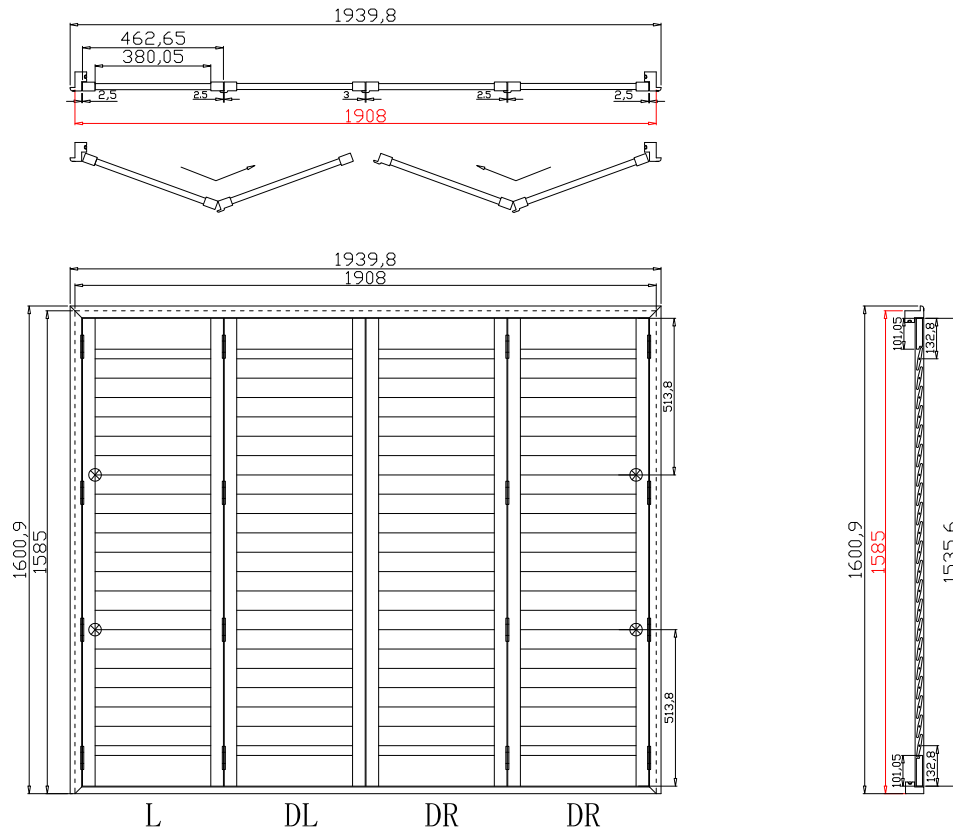

21

NOTES:

Shutter Color: Timeless White(覆盖色)

Hinges Color: White(白色)

Qty(数量): 1

Material(材质): Paulownia(桐木)

Configuration(窗扇结构): LDL-DRDR,IN, 4SP, 41.3mm Astrigal, Deep BullNose Z Frame 38mm

Tilt rod type(拉杆类型): Easy tilt rod(齿条拉杆)

Louvre Quantity(叶片数量): 84

Louvre Size(叶片尺寸): 378.05mm

Rail Size(上下板尺寸): 430.05mm

Order No(订单号): SCO SB 7929 STEWART

Item(序号): 4

Room(房间号): F BED

Louvre Size(叶片类型): 76mm