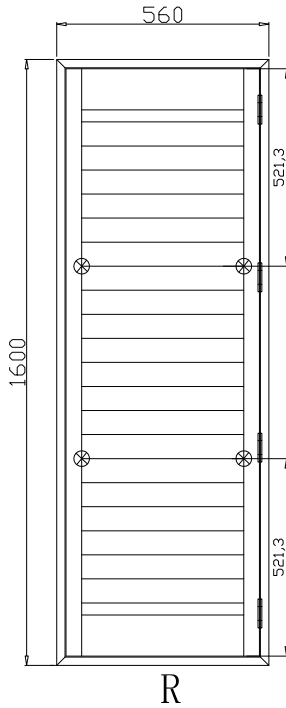

Louvre Quantity(叶片数量): 21

Louvre Size(叶片尺寸): 429mm

Rail Size(上下板尺寸): 481mm

Order No(订单号):SCO SB 7929 STEWART

Item(序号): 1

Room(房间号):LIV L

Louvre Size(叶片类型): 76mm

Double Insert L Frame 60mm

Louvre Quantity(叶片数量): 84

Louvre Size(叶片尺寸): 292.8mm

Rail Size(上下板尺寸): 344.8mm

Order No(订单号): SCO SB 7929 STEWART

Item(序号): 2

Room(房间号): LIV M

Louvre Size(叶片类型): 76mm

Double Insert L Frame 60mm

Rail Size(上下板尺寸): 430.05mm

Order No(订单号): SCO SB 7929 STEWART

Item(序号): 4

Room(房间号): F BED

Louvre Size(叶片类型): 76mm

Z Sill Plate

Deep BullNose Z Frame 38mm

NOTES:

Louvre Quantity(叶片数量): 84

Louvre Size(叶片尺寸): 381.8mm

Rail Size(上下板尺寸): 433.8mm

Order No(订单号): SCO SB 7929 STEWART

Item(序号): 5

Room(房间号): TV ROOM

Louvre Size(叶片类型): 76mm

Z Sill Plate