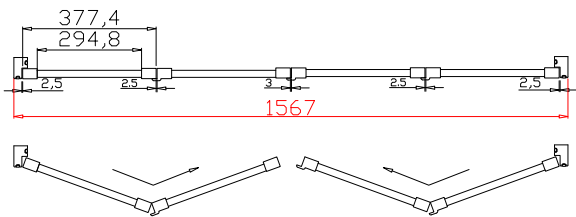

Louvre Quantity(叶片数量): 21

Louvre Size(叶片尺寸): 429mm

Rail Size(上下板尺寸): 481mm

Order No(订单号):SCO SB 7929 STEWART

Item(序号): 1

Room(房间号):LIV L

Louvre Size(叶片类型): 76mm

Double Insert L Frame 60mm

Louvre Quantity(叶片数量): 84

Louvre Size(叶片尺寸): 292.8mm

Rail Size(上下板尺寸): 344.8mm

Order No(订单号): SCO SB 7929 STEWART

Item(序号): 2

Room(房间号): LIV M

Louvre Size(叶片类型): 76mm

Double Insert L Frame 60mm

Material(材质): Paulownia(桐木)

Configuration(窗扇结构): LDL-DRDR,IN, 4SP, 41.3mm Astrigal, Deep BullNose Z Frame 38mm

Tilt rod type(拉杆类型): Easy tilt rod(齿条拉杆)

Louvre Quantity(叶片数量): 84

Louvre Size(叶片尺寸): 378.05mm

Rail Size(上下板尺寸): 430.05mm

Order No(订单号): SCO SB 7929 STEWART

Item(序号): 4

Room(房间号): F BED

Louvre Size(叶片类型): 76mm

Z Sill Plate

Deep BullNose Z Frame 38mm

NOTES: