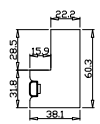

Louvre Quantity(叶片数量): 84

Louvre Size(叶片尺寸): 292.8mm

Rail Size(上下板尺寸): 344.8mm

Order No(订单号): SCO SB 7929 STEWART

Item(序号): 2

Room(房间号): LIV M

Louvre Size(叶片类型): 76mm

Double Insert L Frame 60mm

Material(材质): Paulownia(桐木)

Configuration(窗扇结构): LDL-DRDR,IN, 4SP, 41.3mm Astrigal, Deep BullNose Z Frame 38mm

Tilt rod type(拉杆类型): Easy tilt rod(齿条拉杆)

Louvre Quantity(叶片数量): 84

Louvre Size(叶片尺寸): 378.05mm

Rail Size(上下板尺寸): 430.05mm

Order No(订单号): SCO SB 7929 STEWART

Item(序号): 4

Room(房间号): F BED

Louvre Size(叶片类型): 76mm

Z Sill Plate

Deep BullNose Z Frame 38mm

NOTES:

Louvre Quantity(叶片数量): 84

Louvre Size(叶片尺寸): 381.8mm

Rail Size(上下板尺寸): 433.8mm

Order No(订单号): SCO SB 7929 STEWART

Item(序号): 5

Room(房间号): TV ROOM

Louvre Size(叶片类型): 76mm

Z Sill Plate