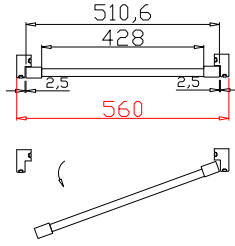

Louvre Quantity(叶片数量): 21

Louvre Size(叶片尺寸): 429mm

Rail Size(上下板尺寸): 481mm

Order No(订单号):SCO SB 7929 STEWART

Item(序号): 1

Room(房间号):LIV L

Louvre Size(叶片类型): 76mm

Double Insert L Frame 60mm

Louvre Quantity(叶片数量): 84

Louvre Size(叶片尺寸): 292.8mm

Rail Size(上下板尺寸): 344.8mm

Order No(订单号): SCO SB 7929 STEWART

Item(序号): 2

Room(房间号): LIV M

Louvre Size(叶片类型): 76mm

Double Insert L Frame 60mm

21

**NOTES:**

Shutter Color: Timeless White(覆盖色)  
 Hinges Color: White(白色)  
 Qty(数量): 1  
 Material(材质): Paulownia(桐木)  
 Configuration(窗扇结构): R, IN, 4Side, 41.3mm Butt, Double Insert L Frame 60mm  
 Tilt rod type(拉杆类型): Easy tilt rod(齿条拉杆)  
 Louvre Quantity(叶片数量): 21  
 Louvre Size(叶片尺寸): 426mm  
 Rail Size(上下板尺寸): 478mm

Rail Size(上下板尺寸): 430.05mm

Order No(订单号): SCO SB 7929 STEWART

Item(序号): 4

Room(房间号): F BED

Louvre Size(叶片类型): 76mm

Z Sill Plate

Deep BullNose Z Frame 38mm

NOTES: