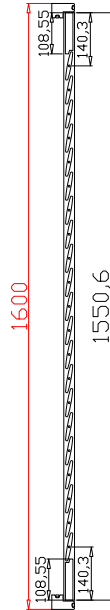

Louvre Quantity(叶片数量): 21

Louvre Size(叶片尺寸): 429mm

Rail Size(上下板尺寸): 481mm

Order No(订单号):SCO SB 7929 STEWART

Item(序号): 1

Room(房间号):LIV L

Louvre Size(叶片类型): 76mm

Double Insert L Frame 60mm

Louvre Quantity(叶片数量): 84

Louvre Size(叶片尺寸): 292.8mm

Rail Size(上下板尺寸): 344.8mm

Order No(订单号): SCO SB 7929 STEWART

Item(序号): 2

Room(房间号): LIV M

Louvre Size(叶片类型): 76mm

Double Insert L Frame 60mm

21

**NOTES:**

Shutter Color: Timeless White(覆盖色)  
 Hinges Color: White(白色)  
 Qty(数量): 1  
 Material(材质): Paulownia(桐木)  
 Configuration(窗扇结构): R, IN, 4Side, 41.3mm Butt, Double Insert L Frame 60mm  
 Tilt rod type(拉杆类型): Easy tilt rod(齿条拉杆)  
 Louvre Quantity(叶片数量): 21  
 Louvre Size(叶片尺寸): 426mm  
 Rail Size(上下板尺寸): 478mm

Material(材质): Paulownia(桐木)

Configuration(窗扇结构): LDL-DRDR,IN, 4SP, 41.3mm Astrigal, Deep BullNose Z Frame 38mm

Tilt rod type(拉杆类型): Easy tilt rod(齿条拉杆)

Louvre Quantity(叶片数量): 84

Louvre Size(叶片尺寸): 378.05mm