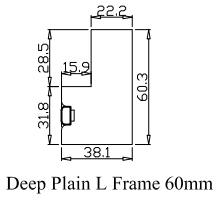

Louvre Quantity(叶片数量): 16

Louvre Size(叶片尺寸): 556mm

Rail Size(上下板尺寸): 608mm

Order No(订单号): BAI S360032 ABBOTT

Item(序号): 1

Room(房间号): LIV BAY L

Louvre Size(叶片类型): 76mm

Deep Plain L Frame 60mm

Rail Size(上下板尺寸): 463.1mm

Order No(订单号): BAI S360032 ABBOTT

Item(序号): 2

Room(房间号): LIV BAY M

Louvre Size(叶片类型): 76mm

Deep Plain L Frame 60mm

**NOTES:**

Shutter Color: Winter White(覆盖色)

Hinges Color: White(白色)

Qty(数量): 1

Material(材质): Palowania(桐木)

Configuration(窗扇结构): R,IN, 4Side, 41.3mm Butt, Deep Plain L Frame 60mm

Tilt rod type(拉杆类型): Easy tilt rod(齿条拉杆)

Louvre Quantity(叶片数量): 16

Louvre Size(叶片尺寸): 556mm

Rail Size(上下板尺寸): 608mm

Order No(订单号): BAI S360032 ABBOTT

Item(序号): 3

Room(房间号): LIV BAY R

Louvre Size(叶片类型): 76mm

Deep Plain L Frame 60mm