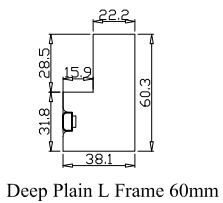

Louvre Quantity(叶片数量): 16

Louvre Size(叶片尺寸): 556mm

Rail Size(上下板尺寸): 608mm

Order No(订单号): BAI S360032 ABBOTT

Item(序号): 1

Room(房间号): LIV BAY L

Louvre Size(叶片类型): 76mm

Deep Plain L Frame 60mm

Batten: 60\*60\*1230 (mm) \*2

20\*4\*690 (mm) \*2

20\*4\*1542 (mm)

50\*4\*1230 (mm) \*2

Winter White(覆盖色)

**NOTES:**

Shutter Color: Winter White(覆盖色)

Hinges Color: White(白色)

Rail Size(上下板尺寸): 463.1mm

Order No(订单号): BAI S360032 ABBOTT

Item(序号): 2

Room(房间号): LIV BAY M

Louvre Size(叶片类型): 76mm

Deep Plain L Frame 60mm

**NOTES:**

Shutter Color: Winter White(覆盖色)

Rail Size(上下板尺寸): 608mm

Order No(订单号): BAI S360032 ABBOTT

Item(序号): 3

Room(房间号): LIV BAY R

Louvre Size(叶片类型): 76mm

Deep Plain L Frame 60mm