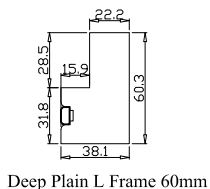

Louvre Quantity(叶片数量): 16

Louvre Size(叶片尺寸): 556mm

Rail Size(上下板尺寸): 608mm

Order No(订单号): BAI S360032 ABBOTT

Item(序号): 1

Room(房间号): LIV BAY L

Louvre Size(叶片类型): 76mm

Deep Plain L Frame 60mm

Qty(数量): 1

Material(材质): Palowania(桐木)

Configuration(窗扇结构): LDL-DR,IN, 4Side, 41.3mm Astrigal, Deep Plain L Frame 60mm

Tilt rod type(拉杆类型): Easy tilt rod(齿条拉杆)

Louvre Quantity(叶片数量): 48

Louvre Size(叶片尺寸): 411.1mm

Rail Size(上下板尺寸): 463.1mm

Order No(订单号): BAI S360032 ABBOTT

Item(序号): 2

Room(房间号): LIV BAY M

Louvre Size(叶片类型): 76mm

Deep Plain L Frame 60mm

**NOTES:**

Shutter Color: Winter White(覆盖色)

Rail Size(上下板尺寸): 608mm

Order No(订单号): BAI S360032 ABBOTT

Item(序号): 3

Room(房间号): LIV BAY R

Louvre Size(叶片类型): 76mm

Deep Plain L Frame 60mm