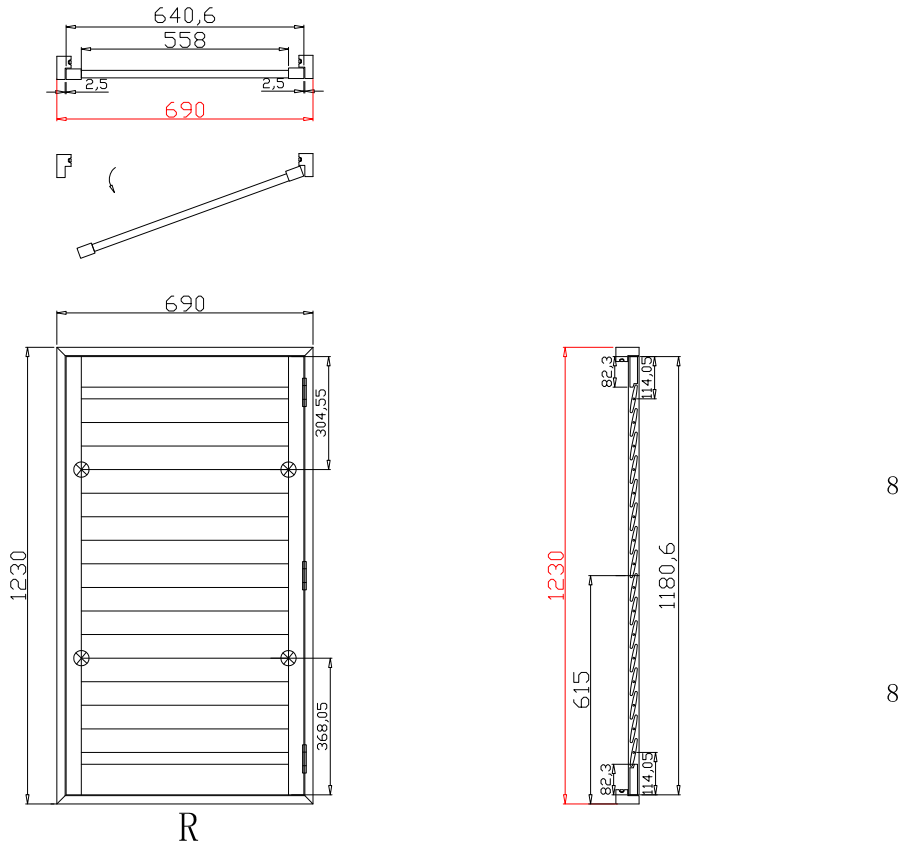

Qty(数量): 1

Material(材质): Palowania(桐木)

Configuration(窗扇结构): LDL-DR,IN, 4Side, 41.3mm Astrigal, Deep Plain L Frame 60mm

Tilt rod type(拉杆类型): Easy tilt rod(齿条拉杆)

Louvre Quantity(叶片数量): 48

Louvre Size(叶片尺寸): 411.1mm

Rail Size(上下板尺寸): 463.1mm

Order No(订单号): BAI S360032 ABBOTT

Item(序号): 2

Room(房间号): LIV BAY M

Louvre Size(叶片类型): 76mm

Deep Plain L Frame 60mm

**NOTES:**

Shutter Color: Winter White(覆盖色)

Hinges Color: White(白色)

Qty(数量): 1

Material(材质): Palowania(桐木)

Configuration(窗扇结构): R,IN, 4Side, 41.3mm Butt, Deep Plain L Frame 60mm

Tilt rod type(拉杆类型): Easy tilt rod(齿条拉杆)

Louvre Quantity(叶片数量): 16

Louvre Size(叶片尺寸): 556mm

Rail Size(上下板尺寸): 608mm

Order No(订单号): BAI S360032 ABBOTT

Item(序号): 3

Room(房间号): LIV BAY R

Louvre Size(叶片类型): 76mm

Deep Plain L Frame 60mm