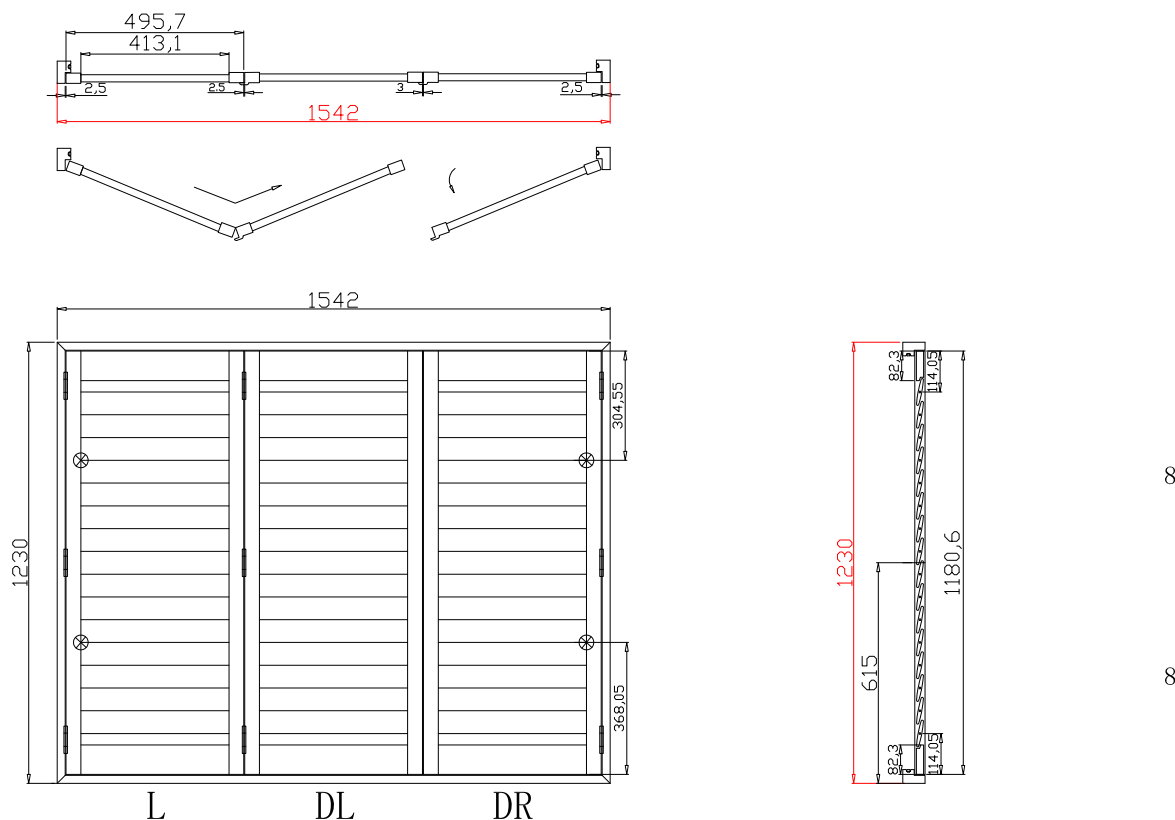

Louvre Quantity(叶片数量): 16

Louvre Size(叶片尺寸): 556mm

Rail Size(上下板尺寸): 608mm

Order No(订单号): BAI S360032 ABBOTT

Item(序号): 1

Room(房间号): LIV BAY L

Louvre Size(叶片类型): 76mm

Deep Plain L Frame 60mm

Batten: 60\*60\*1230 (mm) \*2

20\*4\*690 (mm) \*2

20\*4\*1542 (mm)

50\*4\*1230 (mm) \*2

Winter White(覆盖色)

**NOTES:**

Shutter Color: Winter White(覆盖色)

Hinges Color: White(白色)

Qty(数量): 1

Material(材质): Palowania(桐木)

Configuration(窗扇结构): LDL-DR,IN, 4Side, 41.3mm Astrigal, Deep Plain L Frame 60mm

Tilt rod type(拉杆类型): Easy tilt rod(齿条拉杆)

Louvre Quantity(叶片数量): 48

Louvre Size(叶片尺寸): 411.1mm

Rail Size(上下板尺寸): 463.1mm

Order No(订单号): BAI S360032 ABBOTT

Item(序号): 2

Room(房间号): LIV BAY M

Louvre Size(叶片类型): 76mm

Deep Plain L Frame 60mm

**NOTES:**

Shutter Color: Winter White(覆盖色)