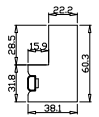

3

12

NOTES:

- Shutter Color: Anthracite Grey 7016(覆盖色)
- Hinges Color: Black Hinge(黑色合页)
- Qty(数量): 1
- Material(材质): Paulownia(桐木)
- Configuration(窗扇结构): LDL-DRDR, IN, 4SP, 41.3mm Astrigal, Deep BullNose Z Frame 38mm
- Tilt rod type(拉杆类型): Easy tilt rod(齿条拉杆)
- Louvre Quantity(叶片数量): 60
- Louvre Size(叶片尺寸): 365.3mm
- Rail Size(上下板尺寸): 417.3mm

Order No(订单号): RAIN 9373 MCLELLAN

Item(序号): 1

Room(房间号): Lounge

Louvre Size(叶片类型): 89mm

Z Sill Plate

Deep BullNose Z Frame 38mm