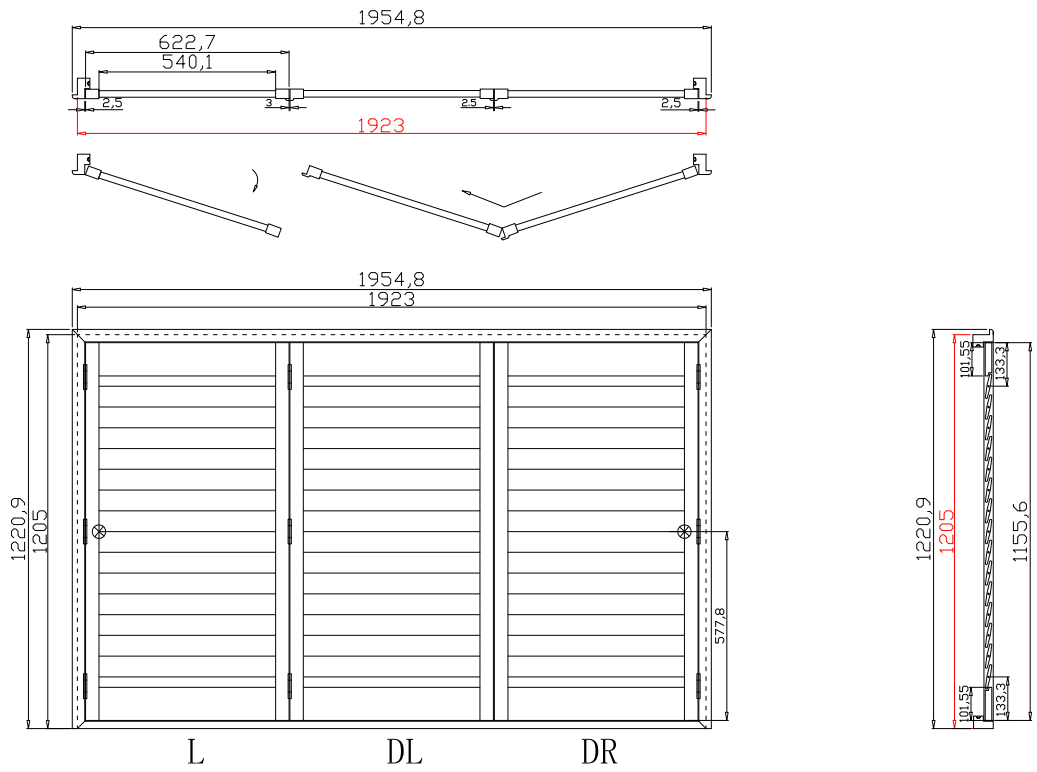

18

NOTES:

Shutter Color:Classic Ivory(覆盖色)

Hinges Color:White(白色)

Qty(数量): 1

Material(材质): Balmoral Pine Wood(松木)

Configuration(窗扇结构): L-DR,IN, 4SP, 41.3mm Astrigal, Deep BullNose Z Frame 38mm

Tilt rod type(拉杆类型): Easy tilt rod(齿条拉杆)

Louvre Quantity(叶片数量): 36

Louvre Size(叶片尺寸): 303.2mm

Rail Size(上下板尺寸): 355.2mm

Order No(订单号):HOME Louise McGauchie

Item(序号): 1

Room(房间号):Bedroom

Louvre Size(叶片类型): 76mm

Z Sill Plate

Deep BullNose Z Frame 38mm

NOTES:

Shutter Color:Classic Ivory(覆盖色)
 Hinges Color:White(白色)
 Qty(数量): 1
 Material(材质): Balmoral Pine Wood(松木)
 Configuration(窗扇结构): LDL-DR,IN, 4SP, 41.3mm Astrigal, Deep BullNose Z Frame 38mm
 Tilt rod type(拉杆类型): Easy tilt rod(齿条拉杆)
 Louvre Quantity(叶片数量): 45
 Louvre Size(叶片尺寸): 538.1mm
 Rail Size(上下板尺寸): 590.1mm

Order No(订单号):HOME Louise McGauchie
 Item(序号): 2
 Room(房间号):living room
 Louvre Size(叶片类型): 76mm

Configuration(窗扇结构): LDL-DR,IN, 4SP, 41.3mm Astrigal, Deep BullNose Z Frame 38mm