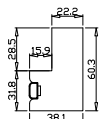

Louvre Quantity(叶片数量): 72

Louvre Size(叶片尺寸): 495.4mm

Rail Size(上下板尺寸): 547.4mm

Order No(订单号):BAI S359668 CARR

Item(序号): 1

Room(房间号):LIV L

Louvre Size(叶片类型): 64mm

Z Sill Plate

Tilt rod type(拉杆类型): Easy tilt rod(齿条拉杆)

Louvre Quantity(叶片数量): 48

Louvre Size(叶片尺寸): 493.2mm

Rail Size(上下板尺寸): 545.2mm

Order No(订单号): BAI S359668 CARR

Item(序号): 2

Room(房间号): LIV R

Louvre Size(叶片类型): 64mm