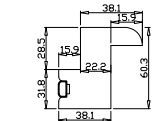

Tilt rod type(拉杆类型): Easy tilt rod(齿条拉杆)

Louvre Quantity(叶片数量): 48

Louvre Size(叶片尺寸): 493.2mm

Rail Size(上下板尺寸): 545.2mm

Order No(订单号): BAI S359668 CARR

Item(序号): 2

Room(房间号): LIV R

Louvre Size(叶片类型): 64mm

Z Sill Plate

Deep BullNose Z Frame 38mm