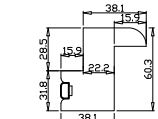

Louvre Quantity(叶片数量): 72

Louvre Size(叶片尺寸): 495.4mm

Rail Size(上下板尺寸): 547.4mm

Order No(订单号):BAI S359668 CARR

Item(序号): 1

Room(房间号):LIV L

Louvre Size(叶片类型): 64mm

Z Sill Plate

Tilt rod type(拉杆类型): Easy tilt rod(齿条拉杆)

Louvre Quantity(叶片数量): 48

Louvre Size(叶片尺寸): 493.2mm

Rail Size(上下板尺寸): 545.2mm

Order No(订单号): BAI S359668 CARR

Item(序号): 2

Room(房间号): LIV R

Louvre Size(叶片类型): 64mm