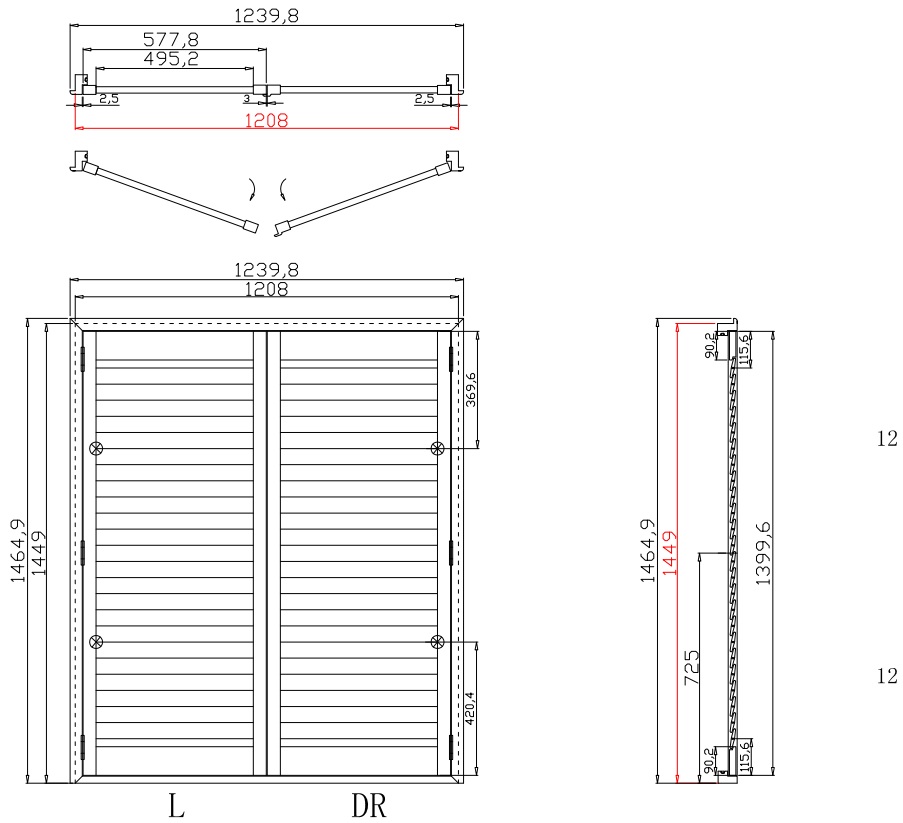

Louvre Quantity(叶片数量): 72

Louvre Size(叶片尺寸): 495.4mm

Rail Size(上下板尺寸): 547.4mm

Order No(订单号):BAI S359668 CARR

Item(序号): 1

Room(房间号):LIV L

Louvre Size(叶片类型): 64mm

Z Sill Plate

Deep BullNose Z Frame 38mm

NOTES:

Shutter Color: Timeless White(覆盖色)

Hinges Color: White(白色)

Qty(数量): 1

Material(材质): Paulownia(桐木)

Configuration(窗扇结构): L-DR,IN, 4SP, 41.3mm Astrigal, Deep BullNose Z Frame 38mm

Tilt rod type(拉杆类型): Easy tilt rod(齿条拉杆)

Louvre Quantity(叶片数量): 48

Louvre Size(叶片尺寸): 493.2mm

Rail Size(上下板尺寸): 545.2mm

Order No(订单号): BAI S359668 CARR

Item(序号): 2

Room(房间号): LIV R

Louvre Size(叶片类型): 64mm

Z Sill Plate

Deep BullNose Z Frame 38mm