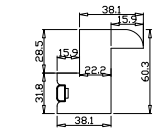

Tilt rod type(拉杆类型): Easy tilt rod(齿条拉杆)

Louvre Quantity(叶片数量): 27

Louvre Size(叶片尺寸): 383mm

Rail Size(上下板尺寸): 435mm

Order No(订单号):SCO SB 7207 MAGUIRE / R

Item(序号): 1

Room(房间号): LIV R

Louvre Size(叶片类型): 76mm

Z Sill Plate

Deep BullNose Z Frame 38mm