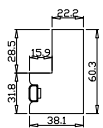

Tilt rod type(拉杆类型): Easy tilt rod(齿条拉杆)

Louvre Quantity(叶片数量): 27

Louvre Size(叶片尺寸): 383mm

Rail Size(上下板尺寸): 435mm

Order No(订单号):SCO SB 7207 MAGUIRE / R

Item(序号): 1

Room(房间号): LIV R

Louvre Size(叶片类型): 76mm

Z Sill Plate

Deep BullNose Z Frame 38mm