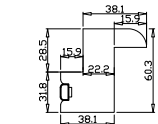

Tilt rod type(拉杆类型): Easy tilt rod(齿条拉杆)

Louvre Quantity(叶片数量): 54

Louvre Size(叶片尺寸): 623.2mm

Rail Size(上下板尺寸): 675.2mm

magnet on panel and magnet catches on Light gap strip

注意底部挡光木条上面需要安装磁铁片

Order No(订单号):GOLD GC 8063 THOMSON

Item(序号): 1

Room(房间号):PATIO R

Louvre Size(叶片类型): 76mm

Z Sill Plate

Deep BullNose Z Frame 38mm

Batten:20*20*1391.8 (mm)
Timeless White(覆盖色)

12

15

Louvre Quantity(叶片数量): 54

Louvre Size(叶片尺寸): 658.2mm

Rail Size(上下板尺寸): 710.2mm

magnet on panel and magnet catches on Light gap strip

注意底部挡光木条上面需要安装磁铁片

Order No(订单号): GOLD GC 8063 THOMSON

Item(序号): 2

Room(房间号): PATIO L

Louvre Size(叶片类型): 76mm

Z Sill Plate

Deep BullNose Z Frame 38mm

Batten: 20*20*1461.8 (mm)
Timeless White(覆盖色)