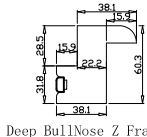

Louvre Quantity(叶片数量): 54

Louvre Size(叶片尺寸): 658.2mm

Rail Size(上下板尺寸): 710.2mm

magnet on panel and magnet catches on Light gap strip

注意底部挡光木条上面需要安装磁铁片

Order No(订单号): GOLD GC 8063 THOMSON

Item(序号): 2

Room(房间号): PATIO L

Louvre Size(叶片类型): 76mm

Z Sill Plate

Deep BullNose Z Frame 38mm

Batten: 20*20*1461.8 (mm)
Timeless White(覆盖色)