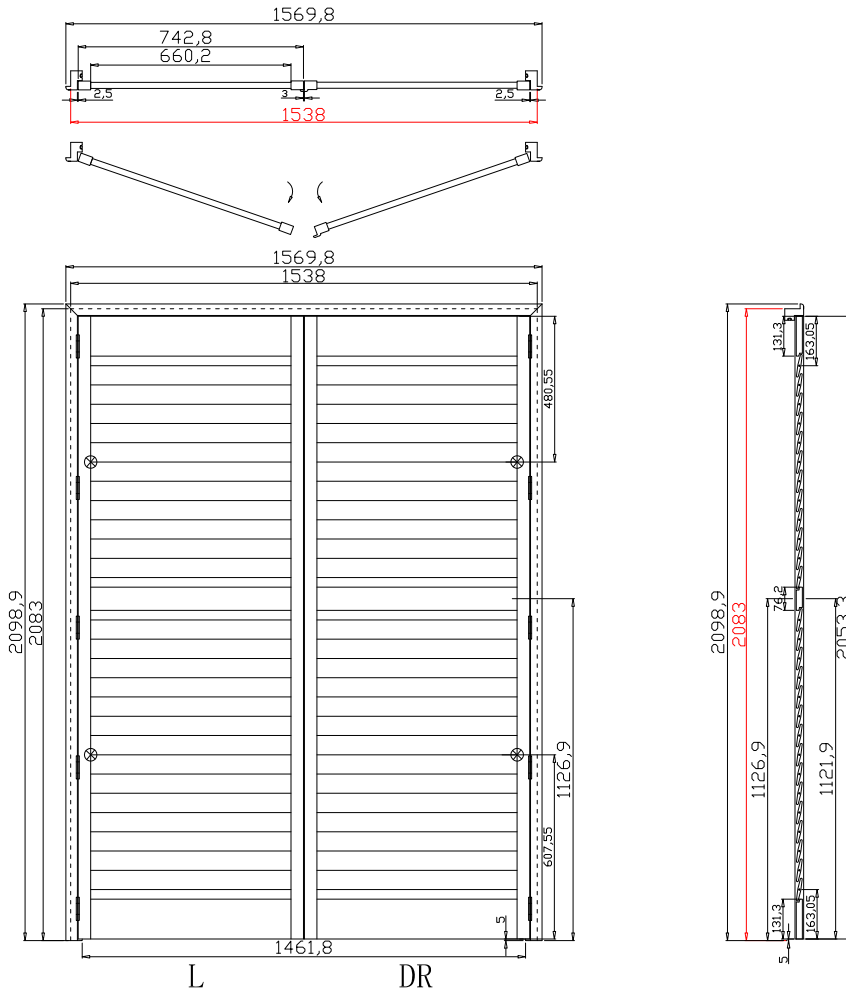

Tilt rod type(拉杆类型): Easy tilt rod(齿条拉杆)

Louvre Quantity(叶片数量): 54

Louvre Size(叶片尺寸): 623.2mm

Rail Size(上下板尺寸): 675.2mm

magnet on panel and magnet catches on Light gap strip

注意底部挡光木条上面需要安装磁铁片

Order No(订单号):GOLD GC 8063 THOMSON

Item(序号): 1

Room(房间号):PATIO R

Louvre Size(叶片类型): 76mm

Z Sill Plate

Deep BullNose Z Frame 38mm

Batten:20*20*1391.8 (mm)
Timeless White(覆盖色)

12

15

Louvre Quantity(叶片数量): 54

Louvre Size(叶片尺寸): 658.2mm

Rail Size(上下板尺寸): 710.2mm

magnet on panel and magnet catches on Light gap strip

注意底部挡光木条上面需要安装磁铁片

Order No(订单号): GOLD GC 8063 THOMSON

Item(序号): 2

Room(房间号): PATIO L

Louvre Size(叶片类型): 76mm

Z Sill Plate

Deep BullNose Z Frame 38mm

Batten: 20*20*1461.8 (mm)
Timeless White(覆盖色)