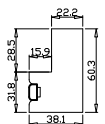

Tilt rod type(拉杆类型): Easy tilt rod(齿条拉杆)

Louvre Quantity(叶片数量): 54

Louvre Size(叶片尺寸): 623.2mm

Rail Size(上下板尺寸): 675.2mm

magnet on panel and magnet catches on Light gap strip

注意底部挡光木条上面需要安装磁铁片

Order No(订单号):GOLD GC 8063 THOMSON

Item(序号): 1

Room(房间号):PATIO R

Louvre Size(叶片类型): 76mm

Z Sill Plate

Deep BullNose Z Frame 38mm

Batten:20*20*1391.8 (mm)
Timeless White(覆盖色)

12

15

Louvre Quantity(叶片数量): 54

Louvre Size(叶片尺寸): 658.2mm

Rail Size(上下板尺寸): 710.2mm

magnet on panel and magnet catches on Light gap strip

注意底部挡光木条上面需要安装磁铁片

Order No(订单号): GOLD GC 8063 THOMSON

Item(序号): 2

Room(房间号): PATIO L

Louvre Size(叶片类型): 76mm

Z Sill Plate

Deep BullNose Z Frame 38mm

Batten: 20*20*1461.8 (mm)
Timeless White(覆盖色)