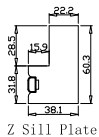

Louvre Quantity(叶片数量): 54

Louvre Size(叶片尺寸): 658.2mm

Rail Size(上下板尺寸): 710.2mm

magnet on panel and magnet catches on Light gap strip

注意底部挡光木条上面需要安装磁铁片

Order No(订单号): GOLD GC 8063 THOMSON

Item(序号): 2

Room(房间号): PATIO L

Louvre Size(叶片类型): 76mm

Z Sill Plate

Deep BullNose Z Frame 38mm

Batten: 20*20*1461.8 (mm)
Timeless White(覆盖色)