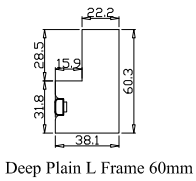

Tilt rod type(拉杆类型): Easy tilt rod(齿条拉杆)

Louvre Quantity(叶片数量): 63

Louvre Size(叶片尺寸): 465.4mm

Rail Size(上下板尺寸): 517.4mm

Order No(订单号): BAI S359967 MATTHEWS

Item(序号): 1

Room(房间号): LIV

Louvre Size(叶片类型): 64mm

Deep Plain L Frame 60mm

Batten: 20*4*1705 (mm)
Winter White(覆盖色)