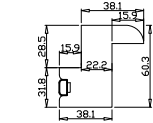

Tilt rod type(拉杆类型): Easy tilt rod(齿条拉杆)

Louvre Quantity(叶片数量): 56

Louvre Size(叶片尺寸): 329.2mm

Rail Size(上下板尺寸): 381.2mm

Order No(订单号):BAI G361240 BLACKBURN

Item(序号): 1

Room(房间号):BEDROOM

Louvre Size(叶片类型): 64mm

Z Sill Plate

Deep BullNose Z Frame 38mm