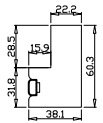

Tilt rod type(拉杆类型): Easy tilt rod(齿条拉杆)

Louvre Quantity(叶片数量): 56

Louvre Size(叶片尺寸): 329.2mm

Rail Size(上下板尺寸): 381.2mm

Order No(订单号):BAI G361240 BLACKBURN

Item(序号): 1

Room(房间号):BEDROOM

Louvre Size(叶片类型): 64mm

Z Sill Plate

Deep BullNose Z Frame 38mm