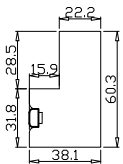

Tilt rod type(拉杆类型): Easy tilt rod(齿条拉杆)

Louvre Quantity(叶片数量): 32

Louvre Size(叶片尺寸): 291.7mm

Rail Size(上下板尺寸): 343.7mm

Order No(订单号): ABC 50711 Brooke

Item(序号): 1

Room(房间号):

Louvre Size(叶片类型): 76mm

Deep Plain L Frame 60mm

- Batten: 3*40*1245 (mm)*2
- 3*40*1225 (mm)*2
- 3*20*1000 (mm)

Winter White(覆盖色)

5

11

NOTES:

Shutter Color: Winter White(覆盖色)

Hinges Color: White(白色)

Qty(数量): 1

Material(材质): Paulownia(桐木)

Configuration(窗扇结构): L-DR,IN, 4Side, 41.3mm Astrigal, Deep Plain L Frame 60mm

Tilt rod type(拉杆类型): Easy tilt rod(齿条拉杆)

Louvre Quantity(叶片数量): 32

Louvre Size(叶片尺寸): 294.2mm

Rail Size(上下板尺寸): 346.2mm

Order No(订单号):ABC 50711 Brooke

Item(序号): 2

Room(房间号):

Louvre Size(叶片类型): 76mm

Deep Plain L Frame 60mm