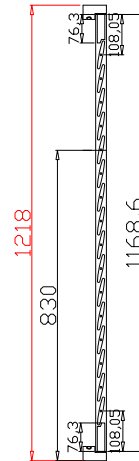

Tilt rod type(拉杆类型): Easy tilt rod(齿条拉杆)

Louvre Quantity(叶片数量): 32

Louvre Size(叶片尺寸): 291.7mm

Rail Size(上下板尺寸): 343.7mm

Order No(订单号): ABC 50711 Brooke

Item(序号): 1

Room(房间号):

Louvre Size(叶片类型): 76mm

Deep Plain L Frame 60mm

- Batten: 3*40*1245 (mm)*2
- 3*40*1225 (mm)*2
- 3*20*1000 (mm)

Winter White(覆盖色)

5

11

NOTES:

Shutter Color: Winter White(覆盖色)

Hinges Color: White(白色)

Qty(数量): 1

Material(材质): Paulownia(桐木)

Configuration(窗扇结构): L-DR,IN, 4Side, 41.3mm Astrigal, Deep Plain L Frame 60mm

Tilt rod type(拉杆类型): Easy tilt rod(齿条拉杆)

Louvre Quantity(叶片数量): 32

Louvre Size(叶片尺寸): 294.2mm

Rail Size(上下板尺寸): 346.2mm

Order No(订单号):ABC 50711 Brooke

Item(序号): 2

Room(房间号):

Louvre Size(叶片类型): 76mm

Deep Plain L Frame 60mm