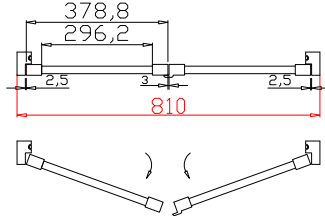

Tilt rod type(拉杆类型): Easy tilt rod(齿条拉杆)

Louvre Quantity(叶片数量): 32

Louvre Size(叶片尺寸): 291.7mm

Rail Size(上下板尺寸): 343.7mm

Order No(订单号): ABC 50711 Brooke

Item(序号): 1

Room(房间号):

Louvre Size(叶片类型): 76mm

Deep Plain L Frame 60mm

- Batten: 3*40*1245 (mm)*2
- 3*40*1225 (mm)*2
- 3*20*1000 (mm)

Winter White(覆盖色)

5

11

NOTES:

Shutter Color: Winter White(覆盖色)

Hinges Color: White(白色)

Qty(数量): 1

Material(材质): Paulownia(桐木)

Configuration(窗扇结构): L-DR,IN, 4Side, 41.3mm Astrigal, Deep Plain L Frame 60mm

Tilt rod type(拉杆类型): Easy tilt rod(齿条拉杆)

Louvre Quantity(叶片数量): 32

Louvre Size(叶片尺寸): 294.2mm

Rail Size(上下板尺寸): 346.2mm

Order No(订单号):ABC 50711 Brooke

Item(序号): 2

Room(房间号):

Louvre Size(叶片类型): 76mm

Deep Plain L Frame 60mm