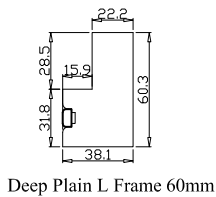

Tilt rod type(拉杆类型): Easy tilt rod(齿条拉杆)

Louvre Quantity(叶片数量): 32

Louvre Size(叶片尺寸): 291.7mm

Rail Size(上下板尺寸): 343.7mm

Order No(订单号): ABC 50711 Brooke

Item(序号): 1

Room(房间号):

Louvre Size(叶片类型): 76mm

Deep Plain L Frame 60mm

- Batten: 3*40*1245 (mm)*2
- 3*40*1225 (mm)*2
- 3*20*1000 (mm)

Winter White(覆盖色)

5

11

NOTES:

Shutter Color: Winter White(覆盖色)

Hinges Color: White(白色)

Qty(数量): 1

Material(材质): Paulownia(桐木)

Configuration(窗扇结构): L-DR,IN, 4Side, 41.3mm Astrigal, Deep Plain L Frame 60mm

Tilt rod type(拉杆类型): Easy tilt rod(齿条拉杆)

Louvre Quantity(叶片数量): 32

Louvre Size(叶片尺寸): 294.2mm

Rail Size(上下板尺寸): 346.2mm

Order No(订单号):ABC 50711 Brooke

Item(序号): 2

Room(房间号):

Louvre Size(叶片类型): 76mm

Deep Plain L Frame 60mm