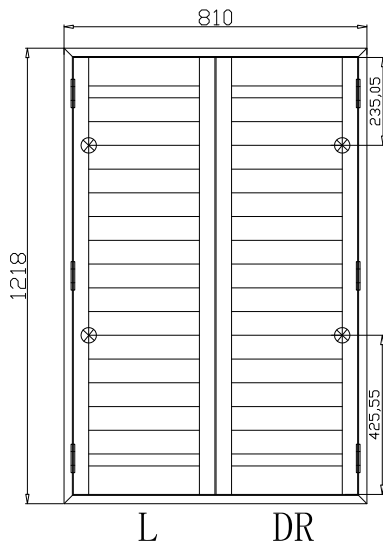

Tilt rod type(拉杆类型): Easy tilt rod(齿条拉杆)

Louvre Quantity(叶片数量): 32

Louvre Size(叶片尺寸): 291.7mm

Rail Size(上下板尺寸): 343.7mm

Order No(订单号): ABC 50711 Brooke

Item(序号): 1

Room(房间号):

Louvre Size(叶片类型): 76mm

Deep Plain L Frame 60mm

- Batten: 3*40*1245 (mm)*2
- 3*40*1225 (mm)*2
- 3*20*1000 (mm)

Winter White(覆盖色)

5

11

NOTES:

Shutter Color: Winter White(覆盖色)

Hinges Color: White(白色)

Qty(数量): 1

Material(材质): Paulownia(桐木)

Configuration(窗扇结构): L-DR,IN, 4Side, 41.3mm Astrigal, Deep Plain L Frame 60mm

Tilt rod type(拉杆类型): Easy tilt rod(齿条拉杆)

Louvre Quantity(叶片数量): 32

Louvre Size(叶片尺寸): 294.2mm

Rail Size(上下板尺寸): 346.2mm

Order No(订单号):ABC 50711 Brooke

Item(序号): 2

Room(房间号):

Louvre Size(叶片类型): 76mm

Deep Plain L Frame 60mm