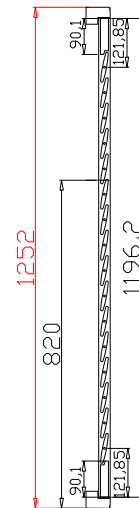

Configuration(窗扇结构): L, IN, 4Side, 41.3mm Butt, Deep Plain L Frame 60mm

Tilt rod type(拉杆类型): Easy tilt rod(齿条拉杆)

Louvre Quantity(叶片数量): 14

Louvre Size(叶片尺寸): 416mm

Rail Size(上下板尺寸): 468mm

Order No(订单号): BAI G361217 DIXON

Item(序号): 1

Room(房间号): PORCH

Louvre Size(叶片类型): 76mm

Deep Plain L Frame 60mm

Batten: 5\*55\*1130 (mm)  
Mist Grey(覆盖色)

L DR

5

11

NOTES:

Shutter Color:Timeless White(覆盖色)

Hinges Color:White(白色)

Qty(数量): 1

Material(材质): PVC

Configuration(窗扇结构): L-DR,IN, 4Side, 41.3mm Astrigal, Medium L Frame

Tilt rod type(拉杆类型): Easy tilt rod(齿条拉杆)

Louvre Quantity(叶片数量): 32

Louvre Size(叶片尺寸): 457mm

Rail Size(上下板尺寸): 484mm

Order No(订单号):BAI G361217 DIXON

Item(序号): 2

Room(房间号):BATHROOM

Louvre Size(叶片类型): 76mm

Medium L Frame