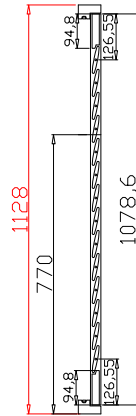

L

4

10

**NOTES:**

Shutter Color: Mist Grey(覆盖色)

Hinges Color: Nickel(镀镍合页)

Qty(数量): 1

Material(材质): Balmoral Pine Wood(松木)

Configuration(窗扇结构): L, IN, 4Side, 41.3mm Butt, Deep Plain L Frame 60mm

Tilt rod type(拉杆类型): Easy tilt rod(齿条拉杆)

Louvre Quantity(叶片数量): 14

Louvre Size(叶片尺寸): 416mm

Rail Size(上下板尺寸): 468mm

Order No(订单号): BAI G361217 DIXON

Item(序号): 1

Room(房间号): PORCH

Louvre Size(叶片类型): 76mm

Deep Plain L Frame 60mm

Batten: 5\*55\*1130 (mm)  
Mist Grey(覆盖色)

L DR

5

11

Louvre Size(叶片尺寸): 457mm

Rail Size(上下板尺寸): 484mm

Order No(订单号):BAI G361217 DIXON

Item(序号): 2

Room(房间号):BATHROOM

Louvre Size(叶片类型): 76mm

Medium L Frame