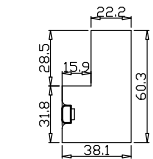

Configuration(窗扇结构): L, IN, 4Side, 41.3mm Butt, Deep Plain L Frame 60mm

Tilt rod type(拉杆类型): Easy tilt rod(齿条拉杆)

Louvre Quantity(叶片数量): 14

Louvre Size(叶片尺寸): 416mm

Rail Size(上下板尺寸): 468mm

Order No(订单号): BAI G361217 DIXON

Item(序号): 1

Room(房间号): PORCH

Louvre Size(叶片类型): 76mm

Deep Plain L Frame 60mm

Batten: 5\*55\*1130 (mm)  
Mist Grey(覆盖色)

L DR

5

11

Louvre Size(叶片尺寸): 457mm

Rail Size(上下板尺寸): 484mm

Order No(订单号):BAI G361217 DIXON

Item(序号): 2

Room(房间号):BATHROOM

Louvre Size(叶片类型): 76mm

Medium L Frame