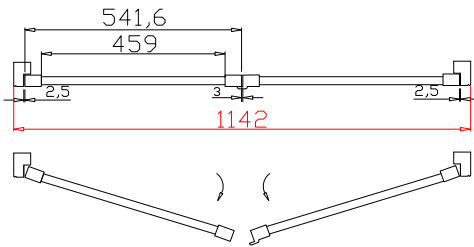

Configuration(窗扇结构): L, IN, 4Side, 41.3mm Butt, Deep Plain L Frame 60mm

Tilt rod type(拉杆类型): Easy tilt rod(齿条拉杆)

Louvre Quantity(叶片数量): 14

Louvre Size(叶片尺寸): 416mm

Rail Size(上下板尺寸): 468mm

Order No(订单号): BAI G361217 DIXON

Item(序号): 1

Room(房间号): PORCH

Louvre Size(叶片类型): 76mm

Deep Plain L Frame 60mm

Batten: 5\*55\*1130 (mm)  
Mist Grey(覆盖色)

L DR

5

11

Louvre Size(叶片尺寸): 457mm

Rail Size(上下板尺寸): 484mm

Order No(订单号):BAI G361217 DIXON

Item(序号): 2

Room(房间号):BATHROOM

Louvre Size(叶片类型): 76mm

Medium L Frame