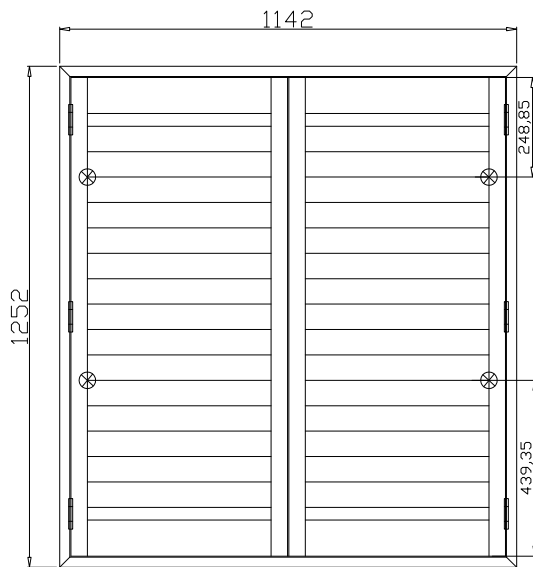

Configuration(窗扇结构): L, IN, 4Side, 41.3mm Butt, Deep Plain L Frame 60mm

Tilt rod type(拉杆类型): Easy tilt rod(齿条拉杆)

Louvre Quantity(叶片数量): 14

Louvre Size(叶片尺寸): 416mm

Rail Size(上下板尺寸): 468mm

Order No(订单号): BAI G361217 DIXON

Item(序号): 1

Room(房间号): PORCH

Louvre Size(叶片类型): 76mm

Deep Plain L Frame 60mm

Batten: 5\*55\*1130 (mm)  
Mist Grey(覆盖色)

L DR

5

11

NOTES:

Shutter Color:Timeless White(覆盖色)

Hinges Color:White(白色)

Qty(数量): 1

Material(材质): PVC

Configuration(窗扇结构): L-DR,IN, 4Side, 41.3mm Astrigal, Medium L Frame

Tilt rod type(拉杆类型): Easy tilt rod(齿条拉杆)

Louvre Quantity(叶片数量): 32

Louvre Size(叶片尺寸): 457mm

Rail Size(上下板尺寸): 484mm

Order No(订单号):BAI G361217 DIXON

Item(序号): 2

Room(房间号):BATHROOM

Louvre Size(叶片类型): 76mm

Medium L Frame