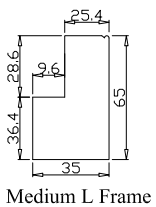

Configuration(窗扇结构): L, IN, 4Side, 41.3mm Butt, Deep Plain L Frame 60mm

Tilt rod type(拉杆类型): Easy tilt rod(齿条拉杆)

Louvre Quantity(叶片数量): 14

Louvre Size(叶片尺寸): 416mm

Rail Size(上下板尺寸): 468mm

Order No(订单号): BAI G361217 DIXON

Item(序号): 1

Room(房间号): PORCH

Louvre Size(叶片类型): 76mm

Deep Plain L Frame 60mm

Batten: 5\*55\*1130 (mm)  
Mist Grey(覆盖色)

L DR

5

11

Louvre Size(叶片尺寸): 457mm

Rail Size(上下板尺寸): 484mm

Order No(订单号):BAI G361217 DIXON

Item(序号): 2

Room(房间号):BATHROOM

Louvre Size(叶片类型): 76mm

Medium L Frame