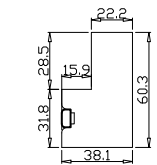

Tilt rod type(拉杆类型): Easy tilt rod(齿条拉杆)

Louvre Quantity(叶片数量): 40

Louvre Size(叶片尺寸): 373.2mm

Rail Size(上下板尺寸): 425.2mm

Order No(订单号):BAI G361197 ADAMS

Item(序号): 1

Room(房间号):LOUNGE

Louvre Size(叶片类型): 76mm

Deep Plain L Frame 60mm