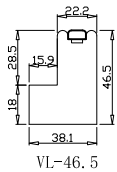

Configuration(窗扇结构): L-DR,IN, 4Side, 41.3mm Astrigal, 46mm Vintage L

Tilt rod type(拉杆类型): Easy tilt rod(齿条拉杆)

Louvre Quantity(叶片数量): 54

Louvre Size(叶片尺寸): 384.2mm

Rail Size(上下板尺寸): 436.2mm

Order No(订单号):GRA 26417 WRIGHT

Item(序号): 1

Room(房间号):

Louvre Size(叶片类型): 76mm

VI-46.5