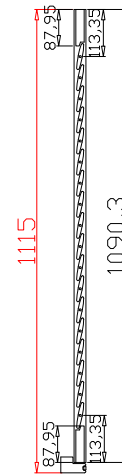

NOTES:

Shutter Color: Timeless White(覆盖色)

Hinges Color: White(白色)

Qty(数量): 1

Material(材质): Paulownia(桐木)

Configuration(窗扇结构): LDL-DRDR,IN, 3Side, 41.3mm Astrigal, 60mm Vintage L

Tilt rod type(拉杆类型): Easy tilt rod(齿条拉杆)

Louvre Quantity(叶片数量): 72

Louvre Size(叶片尺寸): 346.05mm

Rail Size(上下板尺寸): 398.05mm

Order No(订单号): BAI G361175 TYRIE

Item(序号): 1

Room(房间号): RH REAR BED

Louvre Size(叶片类型): 64mm

18

NOTES:

Shutter Color:Timeless White(覆盖色)

Hinges Color:White(白色)

Qty(数量): 1

Material(材质): Paulownia(桐木)

Configuration(窗扇结构): L-DR,IN, 3Side, 41.3mm Astrigal, 60mm Vintage L

Tilt rod type(拉杆类型): Easy tilt rod(齿条拉杆)

Louvre Quantity(叶片数量): 36

Louvre Size(叶片尺寸): 424.2mm

Rail Size(上下板尺寸): 476.2mm

Order No(订单号):BAI G361175 TYRIE

Item(序号): 2

Room(房间号):BATHROOM

Louvre Size(叶片类型): 64mm