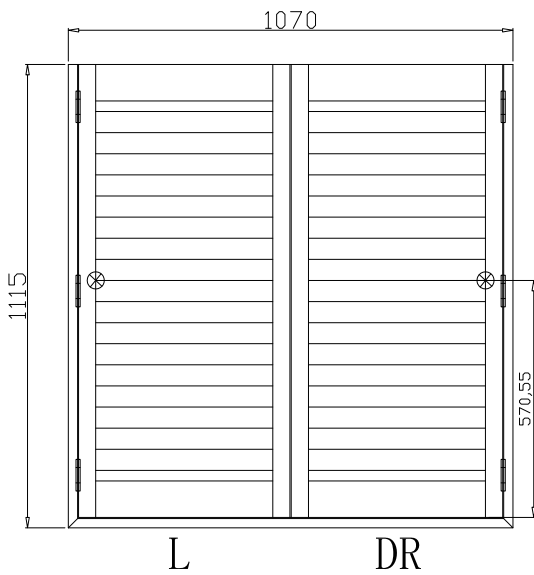

Louvre Quantity(叶片数量): 72

Louvre Size(叶片尺寸): 346.05mm

Rail Size(上下板尺寸): 398.05mm

Order No(订单号): BAI G361175 TYRIE

Item(序号): 1

Room(房间号): RH REAR BED

Louvre Size(叶片类型): 64mm

18

NOTES:

Shutter Color:Timeless White(覆盖色)

Hinges Color:White(白色)

Qty(数量): 1

Material(材质): Paulownia(桐木)

Configuration(窗扇结构): L-DR,IN, 3Side, 41.3mm Astrigal, 60mm Vintage L

Tilt rod type(拉杆类型): Easy tilt rod(齿条拉杆)

Louvre Quantity(叶片数量): 36

Louvre Size(叶片尺寸): 424.2mm

Rail Size(上下板尺寸): 476.2mm

Order No(订单号):BAI G361175 TYRIE

Item(序号): 2

Room(房间号):BATHROOM

Louvre Size(叶片类型): 64mm