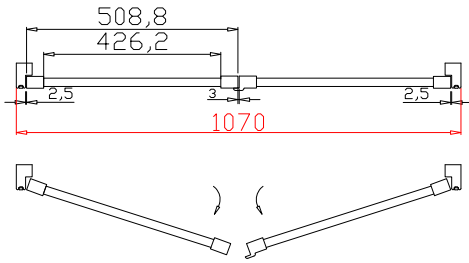

Louvre Quantity(叶片数量): 72

Louvre Size(叶片尺寸): 346.05mm

Rail Size(上下板尺寸): 398.05mm

Order No(订单号): BAI G361175 TYRIE

Item(序号): 1

Room(房间号): RH REAR BED

Louvre Size(叶片类型): 64mm

18

NOTES:

Shutter Color:Timeless White(覆盖色)

Hinges Color:White(白色)

Qty(数量): 1

Material(材质): Paulownia(桐木)

Configuration(窗扇结构): L-DR,IN, 3Side, 41.3mm Astrigal, 60mm Vintage L

Tilt rod type(拉杆类型): Easy tilt rod(齿条拉杆)

Louvre Quantity(叶片数量): 36

Louvre Size(叶片尺寸): 424.2mm

Rail Size(上下板尺寸): 476.2mm

Order No(订单号):BAI G361175 TYRIE

Item(序号): 2

Room(房间号):BATHROOM

Louvre Size(叶片类型): 64mm