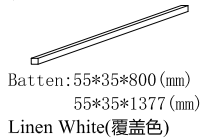

18

NOTES:

Shutter Color:Linen White(覆盖色)

Hinges Color:White(白色)

Qty(数量): 1

Material(材质): Balmoral Pine Wood(松木)

Configuration(窗扇结构): L,IN, 4Side, 41.3mm Butt, Double Insert L Frame 60mm

Tilt rod type(拉杆类型): Easy tilt rod(齿条拉杆)

Louvre Quantity(叶片数量): 18

Louvre Size(叶片尺寸): 616mm

Rail Size(上下板尺寸): 668mm

注意边框尺寸有所不同

Order No(订单号):HOME Margaret Service

Item(序号): 1

Room(房间号):Bay left

Louvre Size(叶片类型): 76mm

18

NOTES:

Shutter Color:Linen White(覆盖色)

Hinges Color:White(白色)

Qty(数量): 1

Material(材质): Balmoral Pine Wood(松木)

Configuration(窗扇结构): L-DR,IN, 4Side, 41.3mm Astrigal, Double Insert L Frame 60mm

Tilt rod type(拉杆类型): Easy tilt rod(齿条拉杆)

Louvre Quantity(叶片数量): 36

Louvre Size(叶片尺寸): 507.7mm

Rail Size(上下板尺寸): 559.7mm

注意边框尺寸有所不同

Order No(订单号):HOME Margaret Service

Item(序号): 2

Room(房间号):Bay centre

Louvre Size(叶片类型): 76mm