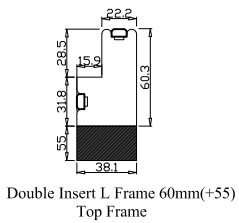

18

NOTES:

Shutter Color:Linen White(覆盖色)

Hinges Color:White(白色)

Qty(数量): 1

Material(材质): Balmoral Pine Wood(松木)

Configuration(窗扇结构): L-DR,IN, 4Side, 41.3mm Astrigal, Double Insert L Frame 60mm

Tilt rod type(拉杆类型): Easy tilt rod(齿条拉杆)

Louvre Quantity(叶片数量): 36

Louvre Size(叶片尺寸): 507.7mm

Rail Size(上下板尺寸): 559.7mm

注意边框尺寸有所不同

Order No(订单号):HOME Margaret Service

Item(序号): 2

Room(房间号):Bay centre

Louvre Size(叶片类型): 76mm

Configuration(窗扇结构): L-DR,IN, 4Side, 41.3mm Astrigal, Double Insert L Frame 60mm