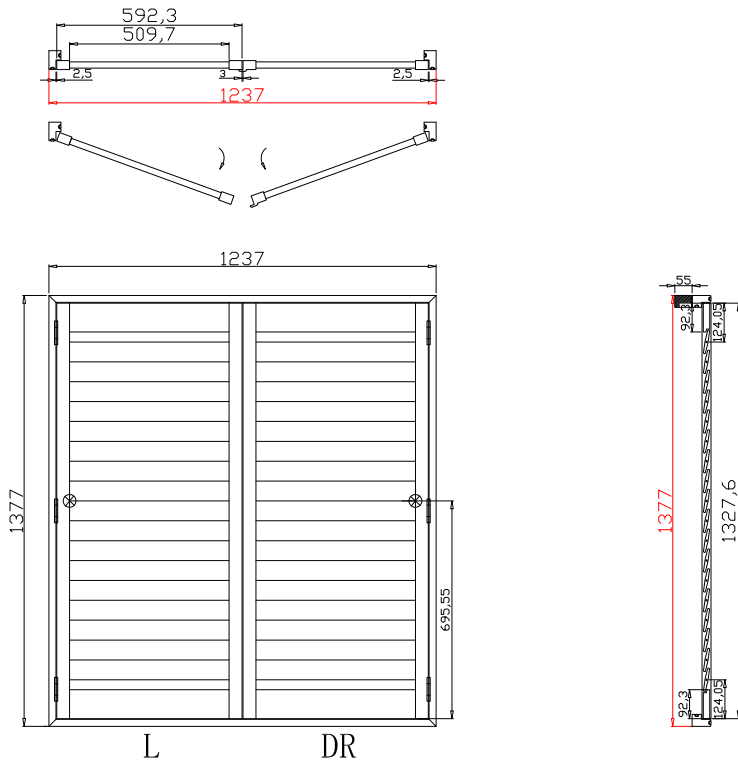

18

NOTES:

Shutter Color:Linen White(覆盖色)

Hinges Color:White(白色)

Qty(数量): 1

Material(材质): Balmoral Pine Wood(松木)

Configuration(窗扇结构): L,IN, 4Side, 41.3mm Butt, Double Insert L Frame 60mm

Tilt rod type(拉杆类型): Easy tilt rod(齿条拉杆)

Louvre Quantity(叶片数量): 18

Louvre Size(叶片尺寸): 616mm

Rail Size(上下板尺寸): 668mm

注意边框尺寸有所不同

Order No(订单号):HOME Margaret Service

Item(序号): 1

Room(房间号):Bay left

Louvre Size(叶片类型): 76mm

Louvre Quantity(叶片数量): 36

Louvre Size(叶片尺寸): 507.7mm

Rail Size(上下板尺寸): 559.7mm

注意边框尺寸有所不同

Order No(订单号):HOME Margaret Service

Item(序号): 2

Room(房间号):Bay centre

Louvre Size(叶片类型): 76mm

Tilt rod type(拉杆类型): Easy tilt rod(齿条拉杆)

Louvre Quantity(叶片数量): 18

Louvre Size(叶片尺寸): 598mm

Rail Size(上下板尺寸): 650mm

注意边框尺寸有所不同

Order No(订单号): HOME Margaret Service

Item(序号): 3

Room(房间号): Bay right