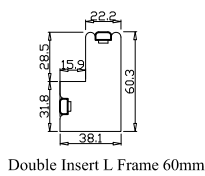

NOTES:

Shutter Color: Linen White(覆盖色)

Hinges Color: White(白色)

Qty(数量): 1

Material(材质): Balmoral Pine Wood(松木)

Configuration(窗扇结构): R, IN, 4Side, 41.3mm Butt, Double Insert L Frame 60mm

Tilt rod type(拉杆类型): Easy tilt rod(齿条拉杆)

Louvre Quantity(叶片数量): 18

Louvre Size(叶片尺寸): 598mm

Rail Size(上下板尺寸): 650mm

注意边框尺寸有所不同

Order No(订单号): HOME Margaret Service

Item(序号): 3

Room(房间号): Bay right

Louvre Size(叶片类型): 76mm