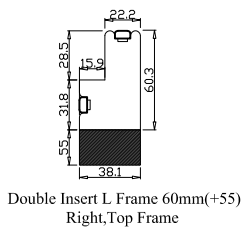

NOTES:

Shutter Color: Linen White(覆盖色)

Hinges Color: White(白色)

Qty(数量): 1

Material(材质): Balmoral Pine Wood(松木)

Configuration(窗扇结构): R, IN, 4Side, 41.3mm Butt, Double Insert L Frame 60mm

Tilt rod type(拉杆类型): Easy tilt rod(齿条拉杆)

Louvre Quantity(叶片数量): 18

Louvre Size(叶片尺寸): 598mm

Rail Size(上下板尺寸): 650mm

注意边框尺寸有所不同

Order No(订单号): HOME Margaret Service

Item(序号): 3

Room(房间号): Bay right

Louvre Size(叶片类型): 76mm