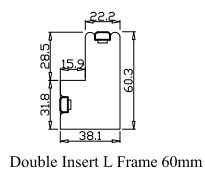

18

NOTES:

Shutter Color:Linen White(覆盖色)

Hinges Color:White(白色)

Qty(数量): 1

Material(材质): Balmoral Pine Wood(松木)

Configuration(窗扇结构): L-DR,IN, 4Side, 41.3mm Astrigal, Double Insert L Frame 60mm

Tilt rod type(拉杆类型): Easy tilt rod(齿条拉杆)

Louvre Quantity(叶片数量): 36

Louvre Size(叶片尺寸): 507.7mm

Rail Size(上下板尺寸): 559.7mm

注意边框尺寸有所不同

Order No(订单号):HOME Margaret Service

Item(序号): 2

Room(房间号):Bay centre

Louvre Size(叶片类型): 76mm

Configuration(窗扇结构): L-DR,IN, 4Side, 41.3mm Astrigal, Double Insert L Frame 60mm