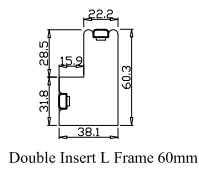

Louvre Quantity(叶片数量): 18

Louvre Size(叶片尺寸): 616mm

Rail Size(上下板尺寸): 668mm

注意边框尺寸有所不同

Order No(订单号):HOME Margaret Service

Item(序号): 1

Room(房间号):Bay left

Louvre Size(叶片类型): 76mm

Louvre Quantity(叶片数量): 36

Louvre Size(叶片尺寸): 507.7mm

Rail Size(上下板尺寸): 559.7mm

注意边框尺寸有所不同

Order No(订单号):HOME Margaret Service

Item(序号): 2

Room(房间号):Bay centre

Louvre Size(叶片类型): 76mm

Tilt rod type(拉杆类型): Easy tilt rod(齿条拉杆)

Louvre Quantity(叶片数量): 18

Louvre Size(叶片尺寸): 598mm

Rail Size(上下板尺寸): 650mm

注意边框尺寸有所不同

Order No(订单号): HOME Margaret Service

Item(序号): 3

Room(房间号): Bay right

Louvre Size(叶片类型): 76mm