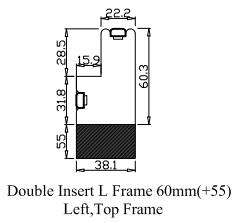

Louvre Quantity(叶片数量): 18

Louvre Size(叶片尺寸): 616mm

Rail Size(上下板尺寸): 668mm

注意边框尺寸有所不同

Order No(订单号):HOME Margaret Service

Item(序号): 1

Room(房间号):Bay left

Louvre Size(叶片类型): 76mm

Louvre Quantity(叶片数量): 36

Louvre Size(叶片尺寸): 507.7mm

Rail Size(上下板尺寸): 559.7mm

注意边框尺寸有所不同

Order No(订单号):HOME Margaret Service

Item(序号): 2

Room(房间号):Bay centre

Louvre Size(叶片类型): 76mm

Tilt rod type(拉杆类型): Easy tilt rod(齿条拉杆)

Louvre Quantity(叶片数量): 18

Louvre Size(叶片尺寸): 598mm

Rail Size(上下板尺寸): 650mm

注意边框尺寸有所不同

Order No(订单号): HOME Margaret Service

Item(序号): 3

Room(房间号): Bay right

Louvre Size(叶片类型): 76mm