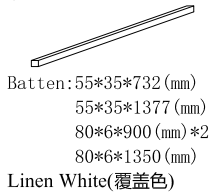

18

NOTES:

Shutter Color:Linen White(覆盖色)

Hinges Color:White(白色)

Qty(数量): 1

Material(材质): Balmoral Pine Wood(松木)

Configuration(窗扇结构): L-DR,IN, 4Side, 41.3mm Astrigal, Double Insert L Frame 60mm

Tilt rod type(拉杆类型): Easy tilt rod(齿条拉杆)

Louvre Quantity(叶片数量): 36

Louvre Size(叶片尺寸): 507.7mm

Rail Size(上下板尺寸): 559.7mm

注意边框尺寸有所不同

Order No(订单号):HOME Margaret Service

Item(序号): 2

Room(房间号):Bay centre

Louvre Size(叶片类型): 76mm

Configuration(窗扇结构): L-DR,IN, 4Side, 41.3mm Astrigal, Double Insert L Frame 60mm

18

NOTES:

Shutter Color: Linen White(覆盖色)

Hinges Color: White(白色)

Qty(数量): 1

Material(材质): Balmoral Pine Wood(松木)

Configuration(窗扇结构): R, IN, 4Side, 41.3mm Butt, Double Insert L Frame 60mm

Tilt rod type(拉杆类型): Easy tilt rod(齿条拉杆)

Louvre Quantity(叶片数量): 18

Louvre Size(叶片尺寸): 598mm

Rail Size(上下板尺寸): 650mm

注意边框尺寸有所不同

Order No(订单号): HOME Margaret Service

Item(序号): 3

Room(房间号): Bay right