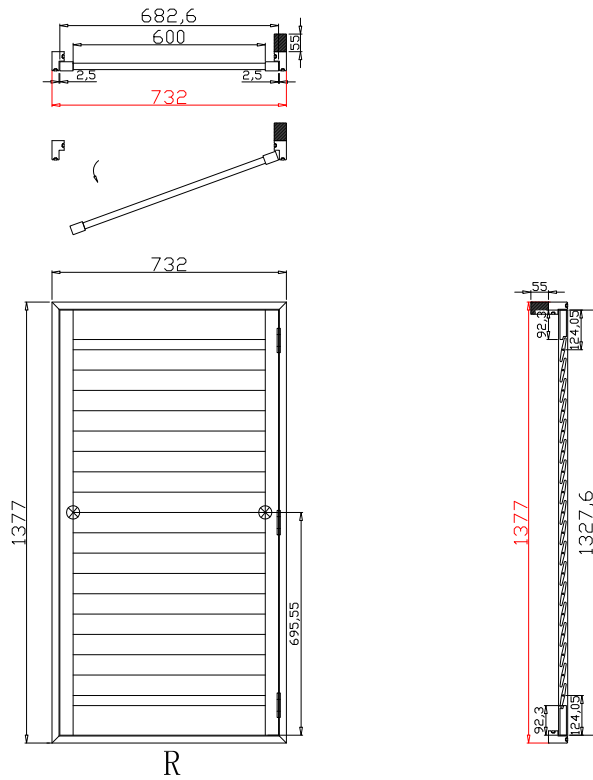

18

NOTES:

Shutter Color: Linen White(覆盖色)

Hinges Color: White(白色)

Qty(数量): 1

Material(材质): Balmoral Pine Wood(松木)

Configuration(窗扇结构): R, IN, 4Side, 41.3mm Butt, Double Insert L Frame 60mm

Tilt rod type(拉杆类型): Easy tilt rod(齿条拉杆)

Louvre Quantity(叶片数量): 18

Louvre Size(叶片尺寸): 598mm

Rail Size(上下板尺寸): 650mm

注意边框尺寸有所不同

Order No(订单号): HOME Margaret Service

Item(序号): 3

Room(房间号): Bay right

Louvre Size(叶片类型): 76mm