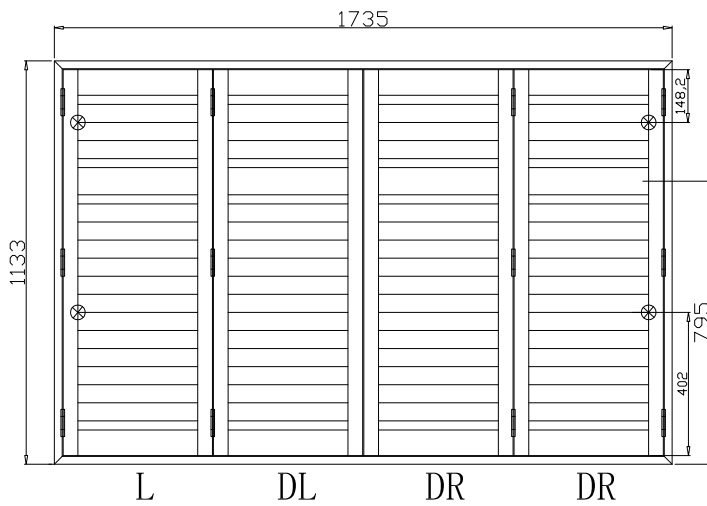

Tilt rod type(拉杆类型): Easy tilt rod(齿条拉杆)

Louvre Quantity(叶片数量): 26

Louvre Size(叶片尺寸): 455.7mm

Rail Size(上下板尺寸): 507.7mm

Order No(订单号): BAI S359750 SHEEHAN

Item(序号): 1

Room(房间号): KIT REAR

Louvre Size(叶片类型): 64mm

NOTES:

- Shutter Color: Winter White(覆盖色)
- Hinges Color: White(白色)
- Qty(数量): 1
- Material(材质): Palowania(桐木)
- Configuration(窗扇结构): LDL-DRDR,IN, 4Side, 41.3mm Astrigal, Deep Plain L Frame 60mm
- Tilt rod type(拉杆类型): Easy tilt rod(齿条拉杆)
- Louvre Quantity(叶片数量): 56
- Louvre Size(叶片尺寸): 340.55mm
- Rail Size(上下板尺寸): 392.55mm

Order No(订单号): BAI S359750 SHEEHAN
 Item(序号): 2
 Room(房间号): KIT SIDE
 Louvre Size(叶片类型): 64mm

4
10

4

13

NOTES:

Shutter Color: Winter White(覆盖色)

Hinges Color: White(白色)

Qty(数量): 1

Material(材质): Palowania(桐木)

Configuration(窗扇结构): LDL-DRDR,IN, 4Side, 41.3mm Astrigal, Deep Plain L Frame 60mm

Tilt rod type(拉杆类型): Easy tilt rod(齿条拉杆)

Louvre Quantity(叶片数量): 68

Louvre Size(叶片尺寸): 334.8mm

Rail Size(上下板尺寸): 386.8mm