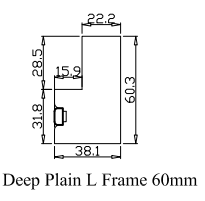

Tilt rod type(拉杆类型): Easy tilt rod(齿条拉杆)

Louvre Quantity(叶片数量): 26

Louvre Size(叶片尺寸): 455.7mm

Rail Size(上下板尺寸): 507.7mm

Order No(订单号): BAI S359750 SHEEHAN

Item(序号): 1

Room(房间号): KIT REAR

Louvre Size(叶片类型): 64mm

NOTES:

- Shutter Color: Winter White(覆盖色)
- Hinges Color: White(白色)
- Qty(数量): 1
- Material(材质): Palowania(桐木)
- Configuration(窗扇结构): LDL-DRDR,IN, 4Side, 41.3mm Astrigal, Deep Plain L Frame 60mm
- Tilt rod type(拉杆类型): Easy tilt rod(齿条拉杆)
- Louvre Quantity(叶片数量): 56
- Louvre Size(叶片尺寸): 340.55mm
- Rail Size(上下板尺寸): 392.55mm

Material(材质): Palowania(桐木)

Configuration(窗扇结构): LDL-DRDR,IN, 4Side, 41.3mm Astrigal, Deep Plain L Frame 60mm

Tilt rod type(拉杆类型): Easy tilt rod(齿条拉杆)

Louvre Quantity(叶片数量): 68

Louvre Size(叶片尺寸): 334.8mm

Rail Size(上下板尺寸): 386.8mm

Order No(订单号): BAI S359750 SHEEHAN

Item(序号): 3

Room(房间号): DINING

Louvre Size(叶片类型): 64mm

Deep Plain L Frame 60mm