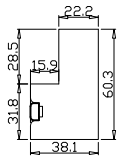

Tilt rod type(拉杆类型): Easy tilt rod(齿条拉杆)

Louvre Quantity(叶片数量): 26

Louvre Size(叶片尺寸): 455.7mm

Rail Size(上下板尺寸): 507.7mm

Order No(订单号): BAI S359750 SHEEHAN

Item(序号): 1

Room(房间号): KIT REAR

Louvre Size(叶片类型): 64mm

Order No(订单号): BAI S359750 SHEEHAN
 Item(序号): 2
 Room(房间号): KIT SIDE
 Louvre Size(叶片类型): 64mm

4
10

4

13

NOTES:

Shutter Color: Winter White(覆盖色)

Hinges Color: White(白色)

Qty(数量): 1

Material(材质): Palowania(桐木)

Configuration(窗扇结构): LDL-DRDR,IN, 4Side, 41.3mm Astrigal, Deep Plain L Frame 60mm

Tilt rod type(拉杆类型): Easy tilt rod(齿条拉杆)

Louvre Quantity(叶片数量): 68

Louvre Size(叶片尺寸): 334.8mm

Rail Size(上下板尺寸): 386.8mm

Order No(订单号): BAI S359750 SHEEHAN

Item(序号): 3

Room(房间号): DINING

Louvre Size(叶片类型): 64mm

Deep Plain L Frame 60mm