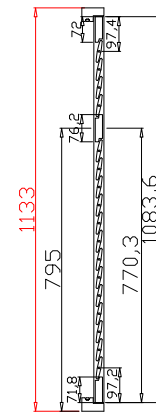

4

13

NOTES:

Shutter Color: Winter White(覆盖色)

Hinges Color: White(白色)

Qty(数量): 1

Material(材质): Palowania(桐木)

Configuration(窗扇结构): LDL-DRDR,IN, 4Side, 41.3mm Astrigal, Deep Plain L Frame 60mm

Tilt rod type(拉杆类型): Easy tilt rod(齿条拉杆)

Louvre Quantity(叶片数量): 68

Louvre Size(叶片尺寸): 334.8mm

Rail Size(上下板尺寸): 386.8mm

Order No(订单号): BAI S359750 SHEEHAN

Item(序号): 3

Room(房间号): DINING

Louvre Size(叶片类型): 64mm