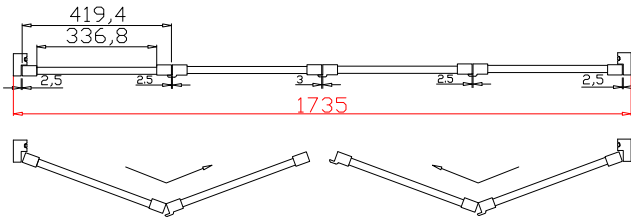

Tilt rod type(拉杆类型): Easy tilt rod(齿条拉杆)

Louvre Quantity(叶片数量): 26

Louvre Size(叶片尺寸): 455.7mm

Rail Size(上下板尺寸): 507.7mm

Order No(订单号): BAI S359750 SHEEHAN

Item(序号): 1

Room(房间号): KIT REAR

Louvre Size(叶片类型): 64mm

NOTES:

- Shutter Color: Winter White(覆盖色)
- Hinges Color: White(白色)
- Qty(数量): 1
- Material(材质): Palowania(桐木)
- Configuration(窗扇结构): LDL-DRDR,IN, 4Side, 41.3mm Astrigal, Deep Plain L Frame 60mm
- Tilt rod type(拉杆类型): Easy tilt rod(齿条拉杆)
- Louvre Quantity(叶片数量): 56
- Louvre Size(叶片尺寸): 340.55mm
- Rail Size(上下板尺寸): 392.55mm

Order No(订单号): BAI S359750 SHEEHAN
 Item(序号): 2
 Room(房间号): KIT SIDE
 Louvre Size(叶片类型): 64mm

4
10

4

13

NOTES:

Shutter Color: Winter White(覆盖色)

Hinges Color: White(白色)

Qty(数量): 1

Material(材质): Palowania(桐木)

Configuration(窗扇结构): LDL-DRDR,IN, 4Side, 41.3mm Astrigal, Deep Plain L Frame 60mm

Tilt rod type(拉杆类型): Easy tilt rod(齿条拉杆)

Louvre Quantity(叶片数量): 68

Louvre Size(叶片尺寸): 334.8mm

Rail Size(上下板尺寸): 386.8mm