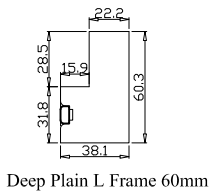

NOTES:

Shutter Color: Winter White(覆盖色)

Hinges Color: White(白色)

Qty(数量): 1

Material(材质): Palowania(桐木)

Configuration(窗扇结构): L-DR, IN, 4Side, 41.3mm Astrigal, Deep Plain L Frame 60mm

Tilt rod type(拉杆类型): Easy tilt rod(齿条拉杆)

Louvre Quantity(叶片数量): 26

Louvre Size(叶片尺寸): 455.7mm

Rail Size(上下板尺寸): 507.7mm

Order No(订单号): BAI S359750 SHEEHAN

Item(序号): 1

Room(房间号): KIT REAR

Louvre Size(叶片类型): 64mm