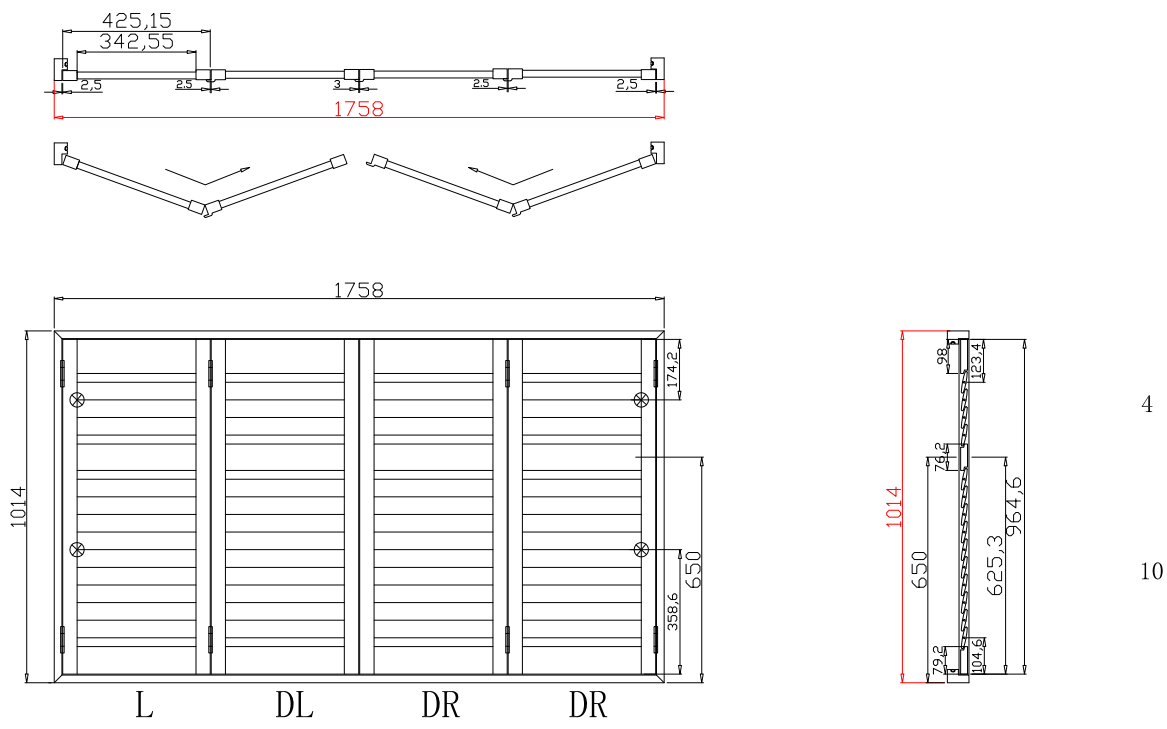

Tilt rod type(拉杆类型): Easy tilt rod(齿条拉杆)

Louvre Quantity(叶片数量): 26

Louvre Size(叶片尺寸): 455.7mm

Rail Size(上下板尺寸): 507.7mm

Order No(订单号): BAI S359750 SHEEHAN

Item(序号): 1

Room(房间号): KIT REAR

Louvre Size(叶片类型): 64mm

NOTES:

- Shutter Color: Winter White(覆盖色)
- Hinges Color: White(白色)
- Qty(数量): 1
- Material(材质): Palowania(桐木)
- Configuration(窗扇结构): LDL-DRDR,IN, 4Side, 41.3mm Astrigal, Deep Plain L Frame 60mm
- Tilt rod type(拉杆类型): Easy tilt rod(齿条拉杆)
- Louvre Quantity(叶片数量): 56
- Louvre Size(叶片尺寸): 340.55mm
- Rail Size(上下板尺寸): 392.55mm

Order No(订单号): BAI S359750 SHEEHAN
 Item(序号): 2
 Room(房间号): KIT SIDE
 Louvre Size(叶片类型): 64mm

4
10

4

13

NOTES:

Shutter Color: Winter White(覆盖色)

Hinges Color: White(白色)

Qty(数量): 1

Material(材质): Palowania(桐木)

Configuration(窗扇结构): LDL-DRDR,IN, 4Side, 41.3mm Astrigal, Deep Plain L Frame 60mm

Tilt rod type(拉杆类型): Easy tilt rod(齿条拉杆)

Louvre Quantity(叶片数量): 68

Louvre Size(叶片尺寸): 334.8mm

Rail Size(上下板尺寸): 386.8mm