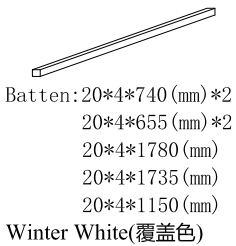

4

9

NOTES:

Shutter Color: Winter White(覆盖色)

Hinges Color: White(白色)

Qty(数量): 1

Material(材质): Palowania(桐木)

Configuration(窗扇结构): L-DR, IN, 4Side, 41.3mm Astrigal, Deep Plain L Frame 60mm

Tilt rod type(拉杆类型): Easy tilt rod(齿条拉杆)

Louvre Quantity(叶片数量): 26

Louvre Size(叶片尺寸): 455.7mm

Rail Size(上下板尺寸): 507.7mm

Order No(订单号): BAI S359750 SHEEHAN

Item(序号): 1

Room(房间号): KIT REAR

Louvre Size(叶片类型): 64mm

NOTES:

- Shutter Color: Winter White(覆盖色)
- Hinges Color: White(白色)
- Qty(数量): 1
- Material(材质): Palowania(桐木)
- Configuration(窗扇结构): LDL-DRDR,IN, 4Side, 41.3mm Astrigal, Deep Plain L Frame 60mm
- Tilt rod type(拉杆类型): Easy tilt rod(齿条拉杆)
- Louvre Quantity(叶片数量): 56
- Louvre Size(叶片尺寸): 340.55mm
- Rail Size(上下板尺寸): 392.55mm

Material(材质): Palowania(桐木)

Configuration(窗扇结构): LDL-DRDR,IN, 4Side, 41.3mm Astrigal, Deep Plain L Frame 60mm

Tilt rod type(拉杆类型): Easy tilt rod(齿条拉杆)

Louvre Quantity(叶片数量): 68

Louvre Size(叶片尺寸): 334.8mm

Rail Size(上下板尺寸): 386.8mm