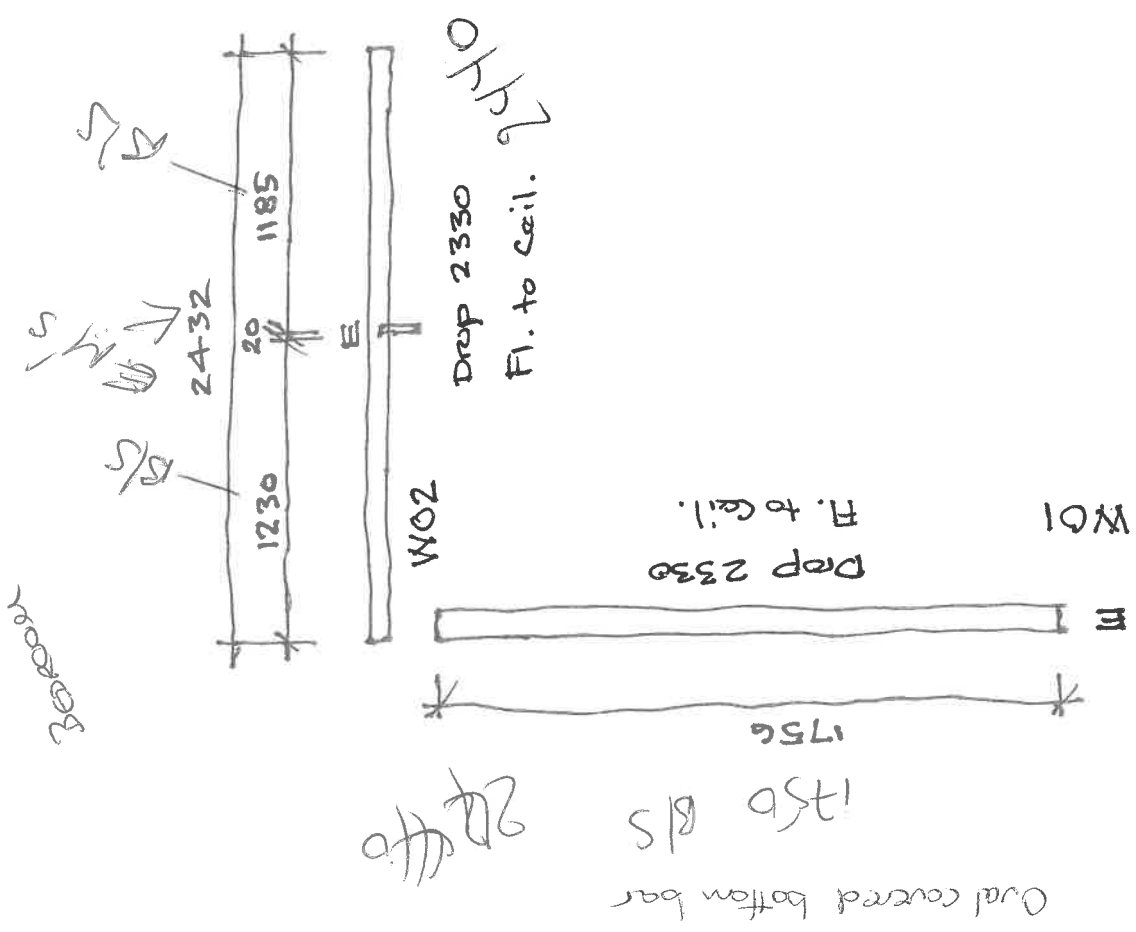

MARK TAUBA

OPTION 1 Willow Snow
OPTION 2 Luxaflex Anwen

BATH ROOM

OPTION 1 : Luxaflex Orba 7515

BRID ROOM