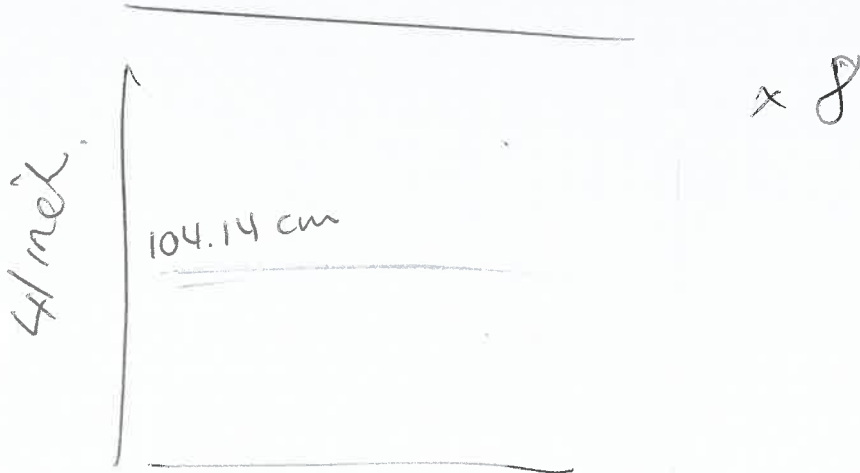

5017047

CP INTERIORS

30 inch ^{76.2 cm}
Cuba.

Sash Window

lindafe.roberts@yahoo.com

07700 327908

Linda Roberts.

T: (01534) 768141 | E: info@cpinteriors.je | www.cpinteriors.je
Rue des Pres Trading Estate, St Saviour, Jersey, JE2 7QN