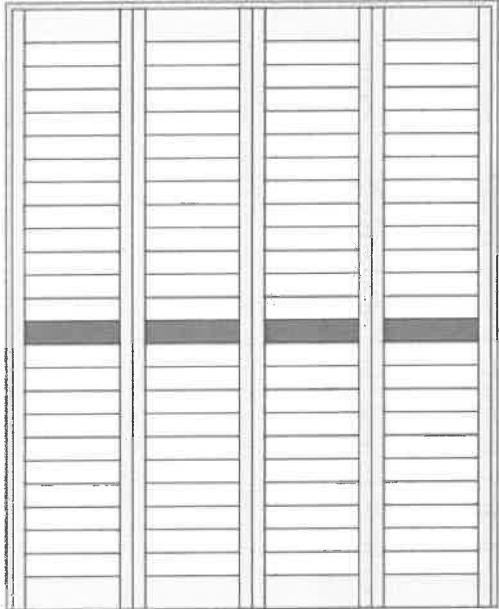

SO16167 Ness

Living Room: