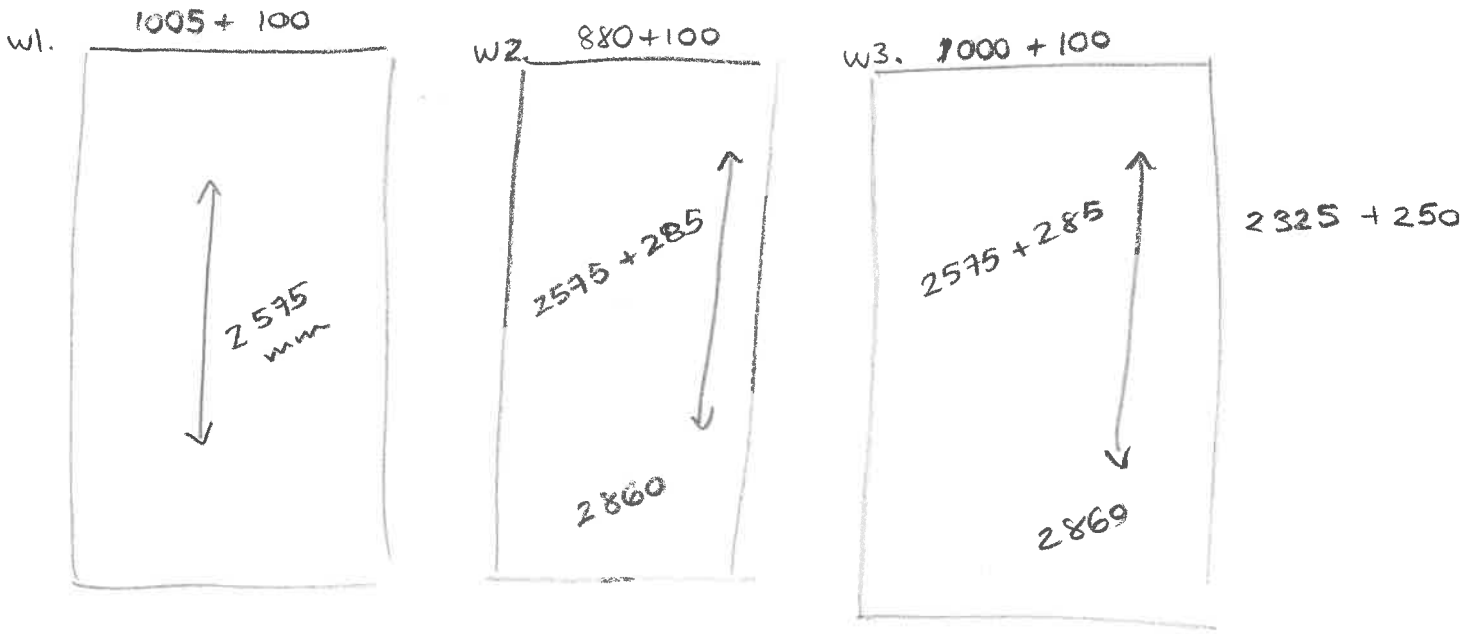

# LIVING AREA

PATTERN REPEAT :  $\updownarrow 285$  mm  $\longleftrightarrow 240$  mm  
(144cm wide)

8.5m