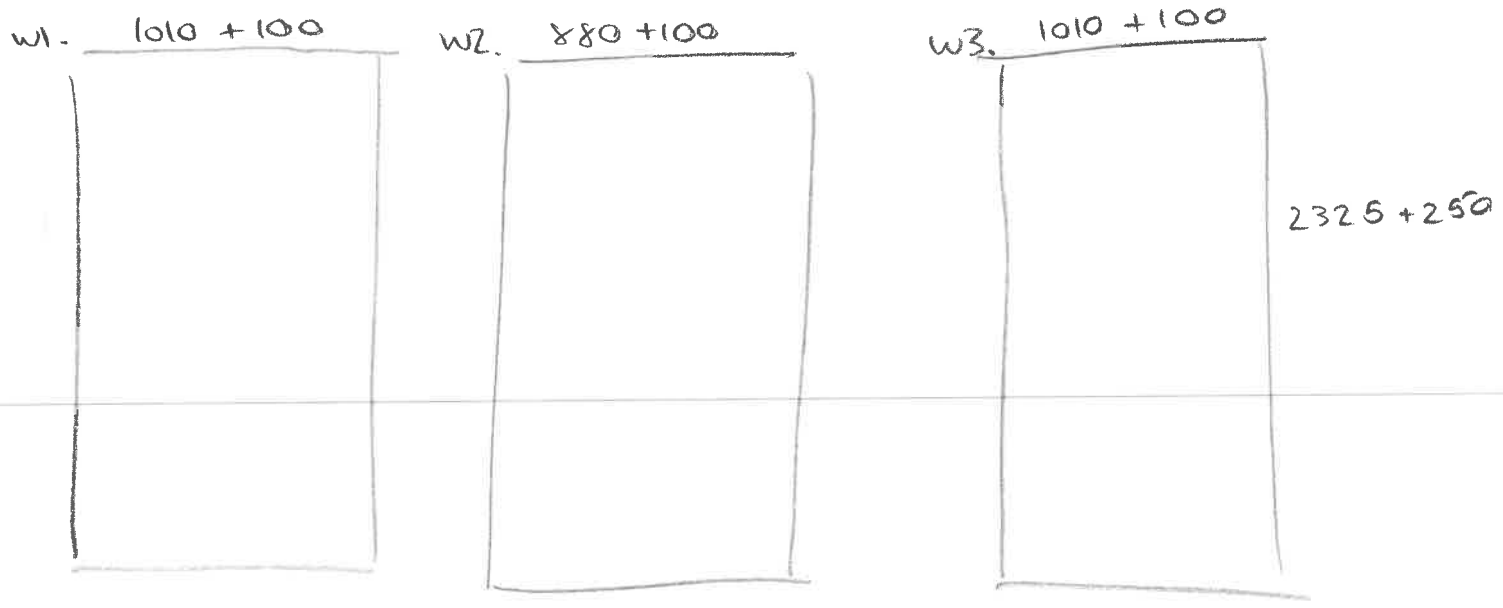

KITCHEN - DINING