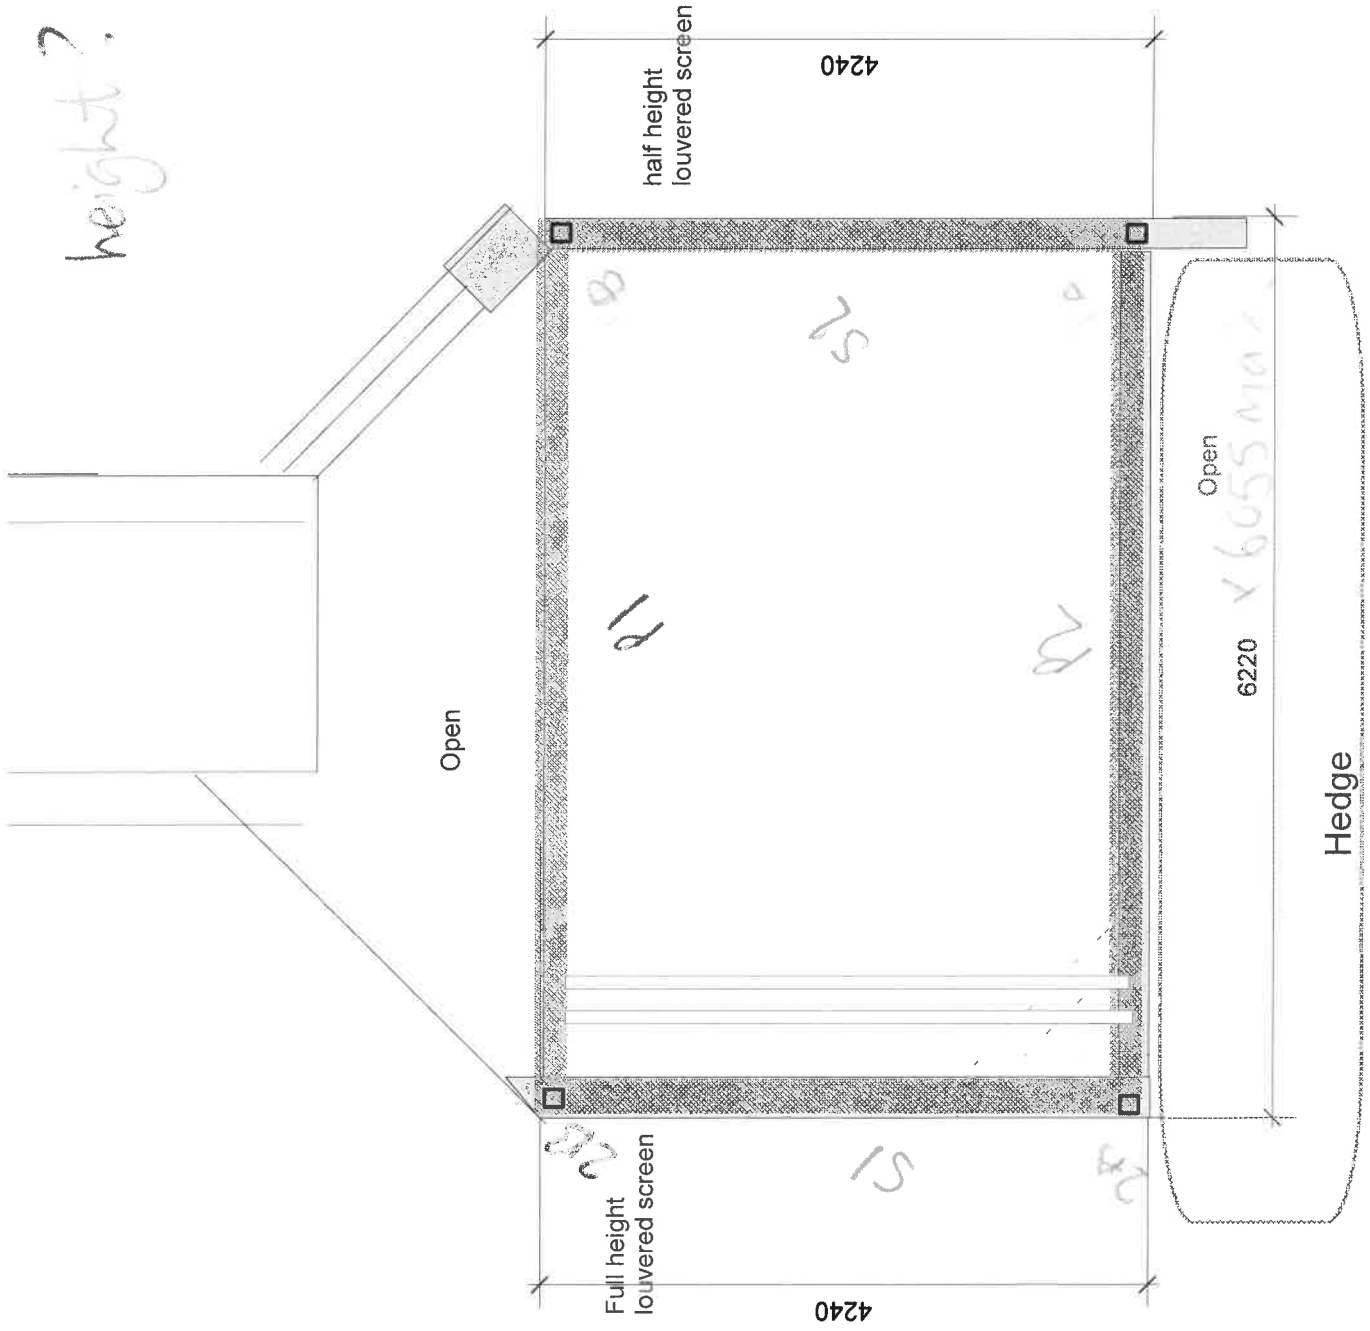

original crpe

harrissolli@gmail.com

Renson Camargue

height? 2300 based on

Name	Quantity	Price/piece	Gross price	Discount	Net price (excl. VAT)
Algarve	1	15.845,00 GBP	15.845,00 GBP		
Algarve Line column	4	261,00 GBP	1.044,00 GBP		
Algarve Line reinforced mounting base	4	199,00 GBP	796,00 GBP		
			17.685,00 EUR	40 %	10.611,00 EUR
Fixed wall Paro	1	3.513,00 GBP	3.513,00 GBP		
Fixed wall Paro	1	4.392,00 GBP	4.392,00 GBP		
			7.905,00 EUR	40 %	4.743,00 EUR
UpDown Led : 2x Up RGB + Down White	1	2.493,00 GBP	2.493,00 GBP		
			2.493,00 EUR	40 %	1.495,80 EUR
Rain sensor	1	236,86 GBP	236,86 GBP		
Situo 5 IO Pure II - 5-channel transmitter	1	90,32 GBP	90,32 GBP		
Tahoma	1	198,00 GBP	198,00 GBP		
			525,18 EUR	40 %	315,11 EUR

⑥ 5269,5
6588

2243,70

27315

⑧