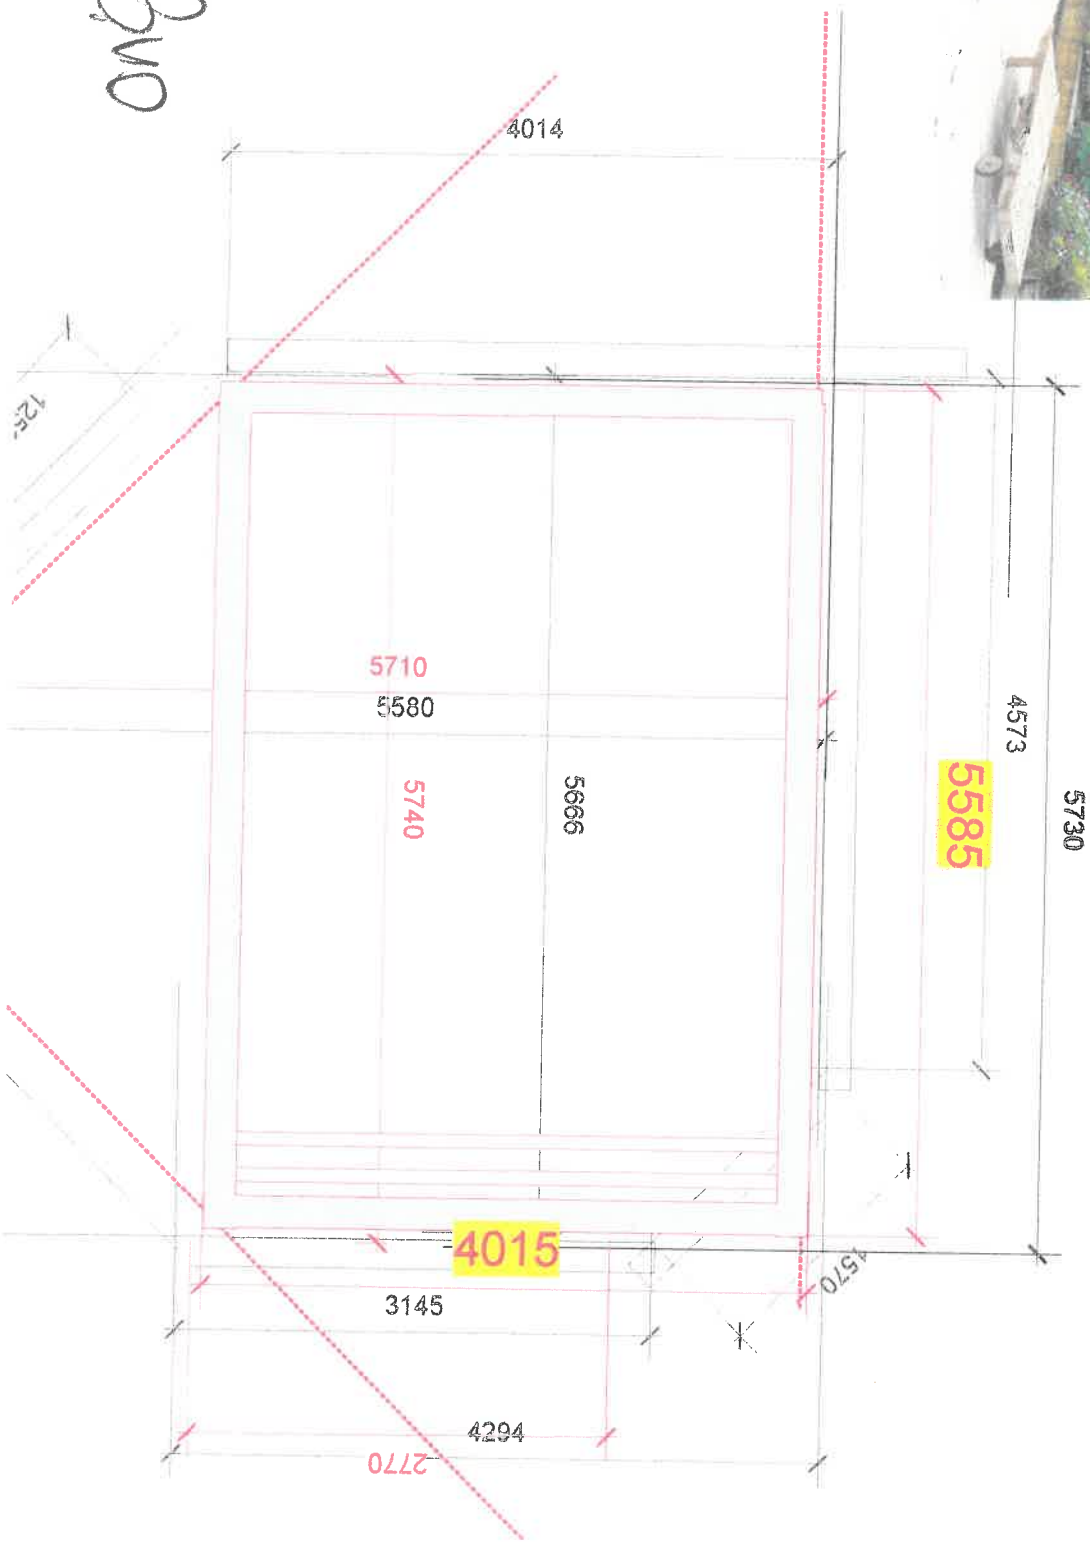

original crpe

harrissolli@gmail.com

Renson Camargue

height? 2300 based on

Name	Quantity	Price/piece	Gross price	Discount	Net price (excl. VAT)
Algarve	1	15.845,00 GBP	15.845,00 GBP		
Algarve Line column	4	261,00 GBP	1.044,00 GBP		
Algarve Line reinforced mounting base	4	199,00 GBP	796,00 GBP		
			17.685,00 EUR	40 %	10.611,00 EUR
Fixed wall Paro	1	3.513,00 GBP	3.513,00 GBP		
Fixed wall Paro	1	4.392,00 GBP	4.392,00 GBP		
			7.905,00 EUR	40 %	4.743,00 EUR
UpDown Led : 2x Up RGB + Down White	1	2.493,00 GBP	2.493,00 GBP		
			2.493,00 EUR	40 %	1.495,80 EUR
Rain sensor	1	236,86 GBP	236,86 GBP		
Situo 5 IO Pure II - 5-channel transmitter	1	90,32 GBP	90,32 GBP		
Tahoma	1	198,00 GBP	198,00 GBP		
			525,18 EUR	40 %	315,11 EUR

⑥ 5269,5
6588

2243,70

27315

⑧