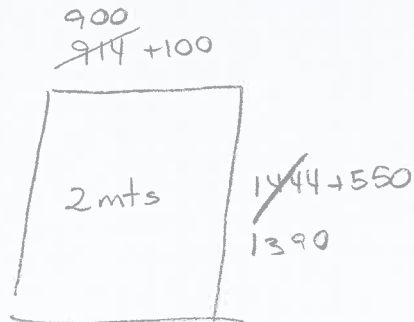

Net Total: 580.55
 VAT: 0.00
 Total: 580.55

CP INTERIORS

FABRIC: Miro
1400mm

RIGHT SIDE BALLROOM

LEFT SIDE BALLROOM

T: (01534) 768141 | E: info@cpinteriors.je | www.cpinteriors.je
Rue des Pres Trading Estate, St Saviour, Jersey, JE2 7QN