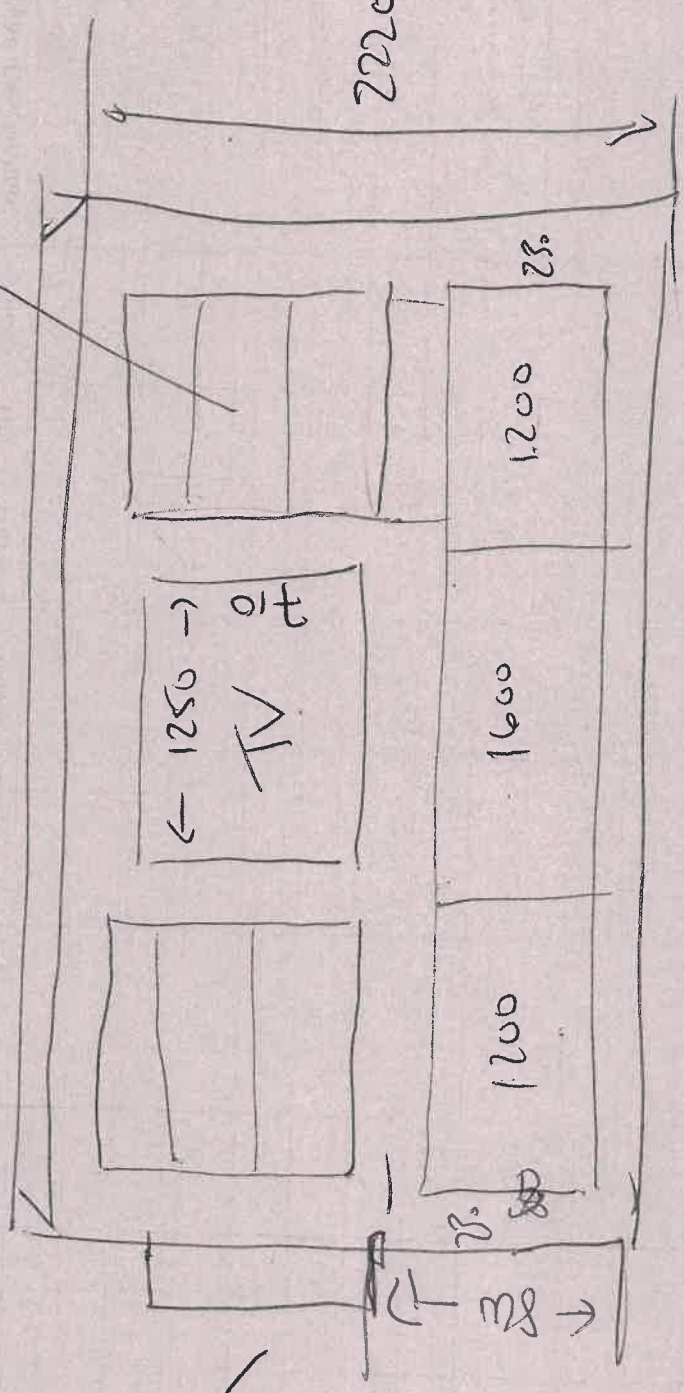

Start 1/5

44600

2220

Window

BARB unit  
450 deep

TOL 250/300 MAX

Window