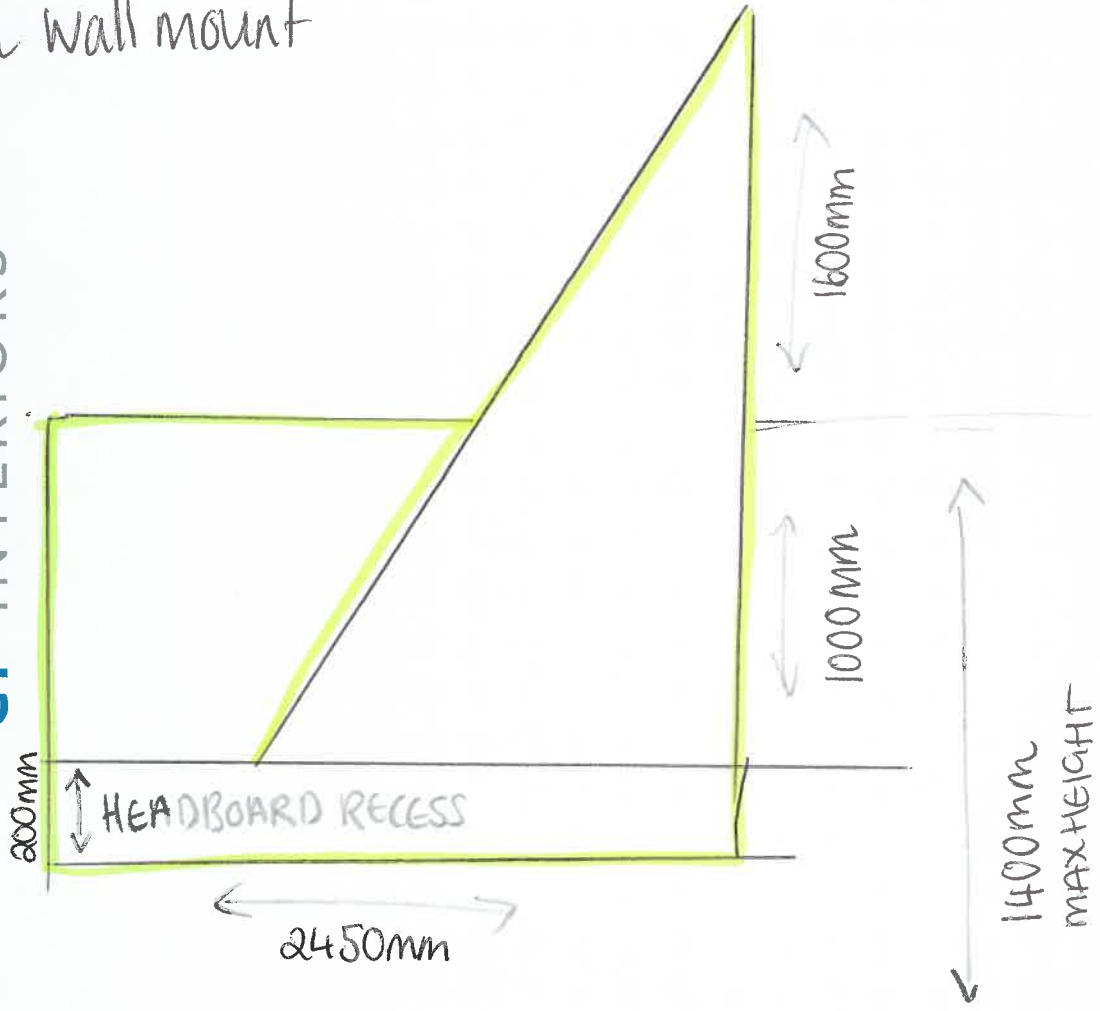

CP INTERIORS

Hidden wall mount

T: (01534) 768141 | E: info@cpinteriors.je | www.cpinteriors.je
Rue des Pres Trading Estate, St. Saviour, Jersey, JE2 7QN