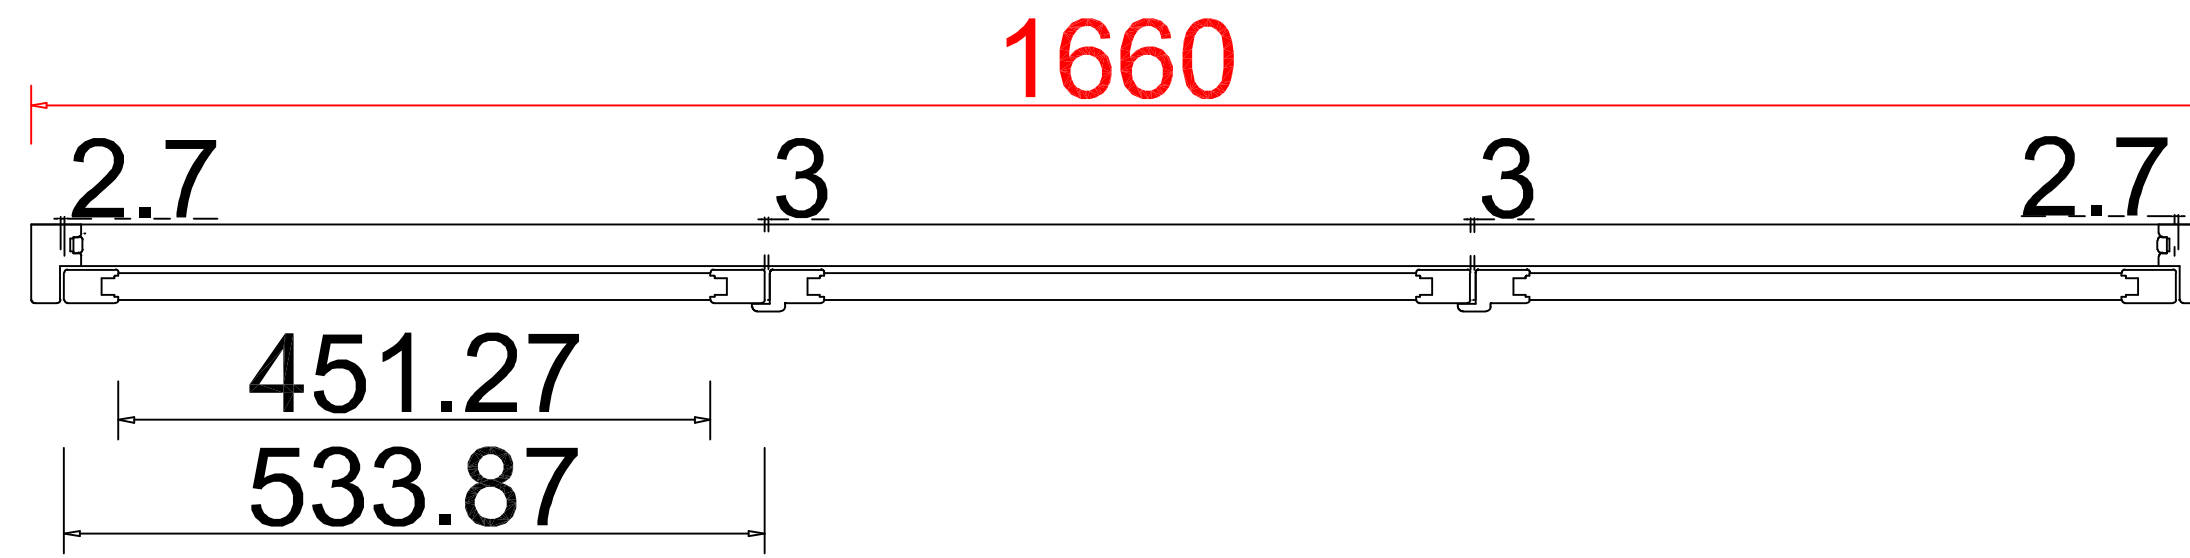

Material(材质): Paulownia+(新材料)

Configuration(窗扇结构): L-DR, IN, 4side, 41.3mm Plain Astrigal, Deep Plain L Frame 60mm

Tilt rod type(拉杆类型): Easy tilt System

Louvre Quantity(叶片数量): 24

Louvre Size(叶片尺寸): 445.7mm

Rail Size(上下板尺寸): 497.7mm

Order No(订单号): NA38824

Item(序号): 1

Room(房间号): Parker Side

Louvre Size(叶片类型): 76.2mm

L L R

Deep Plain L Frame 60mm

**NOTES:**