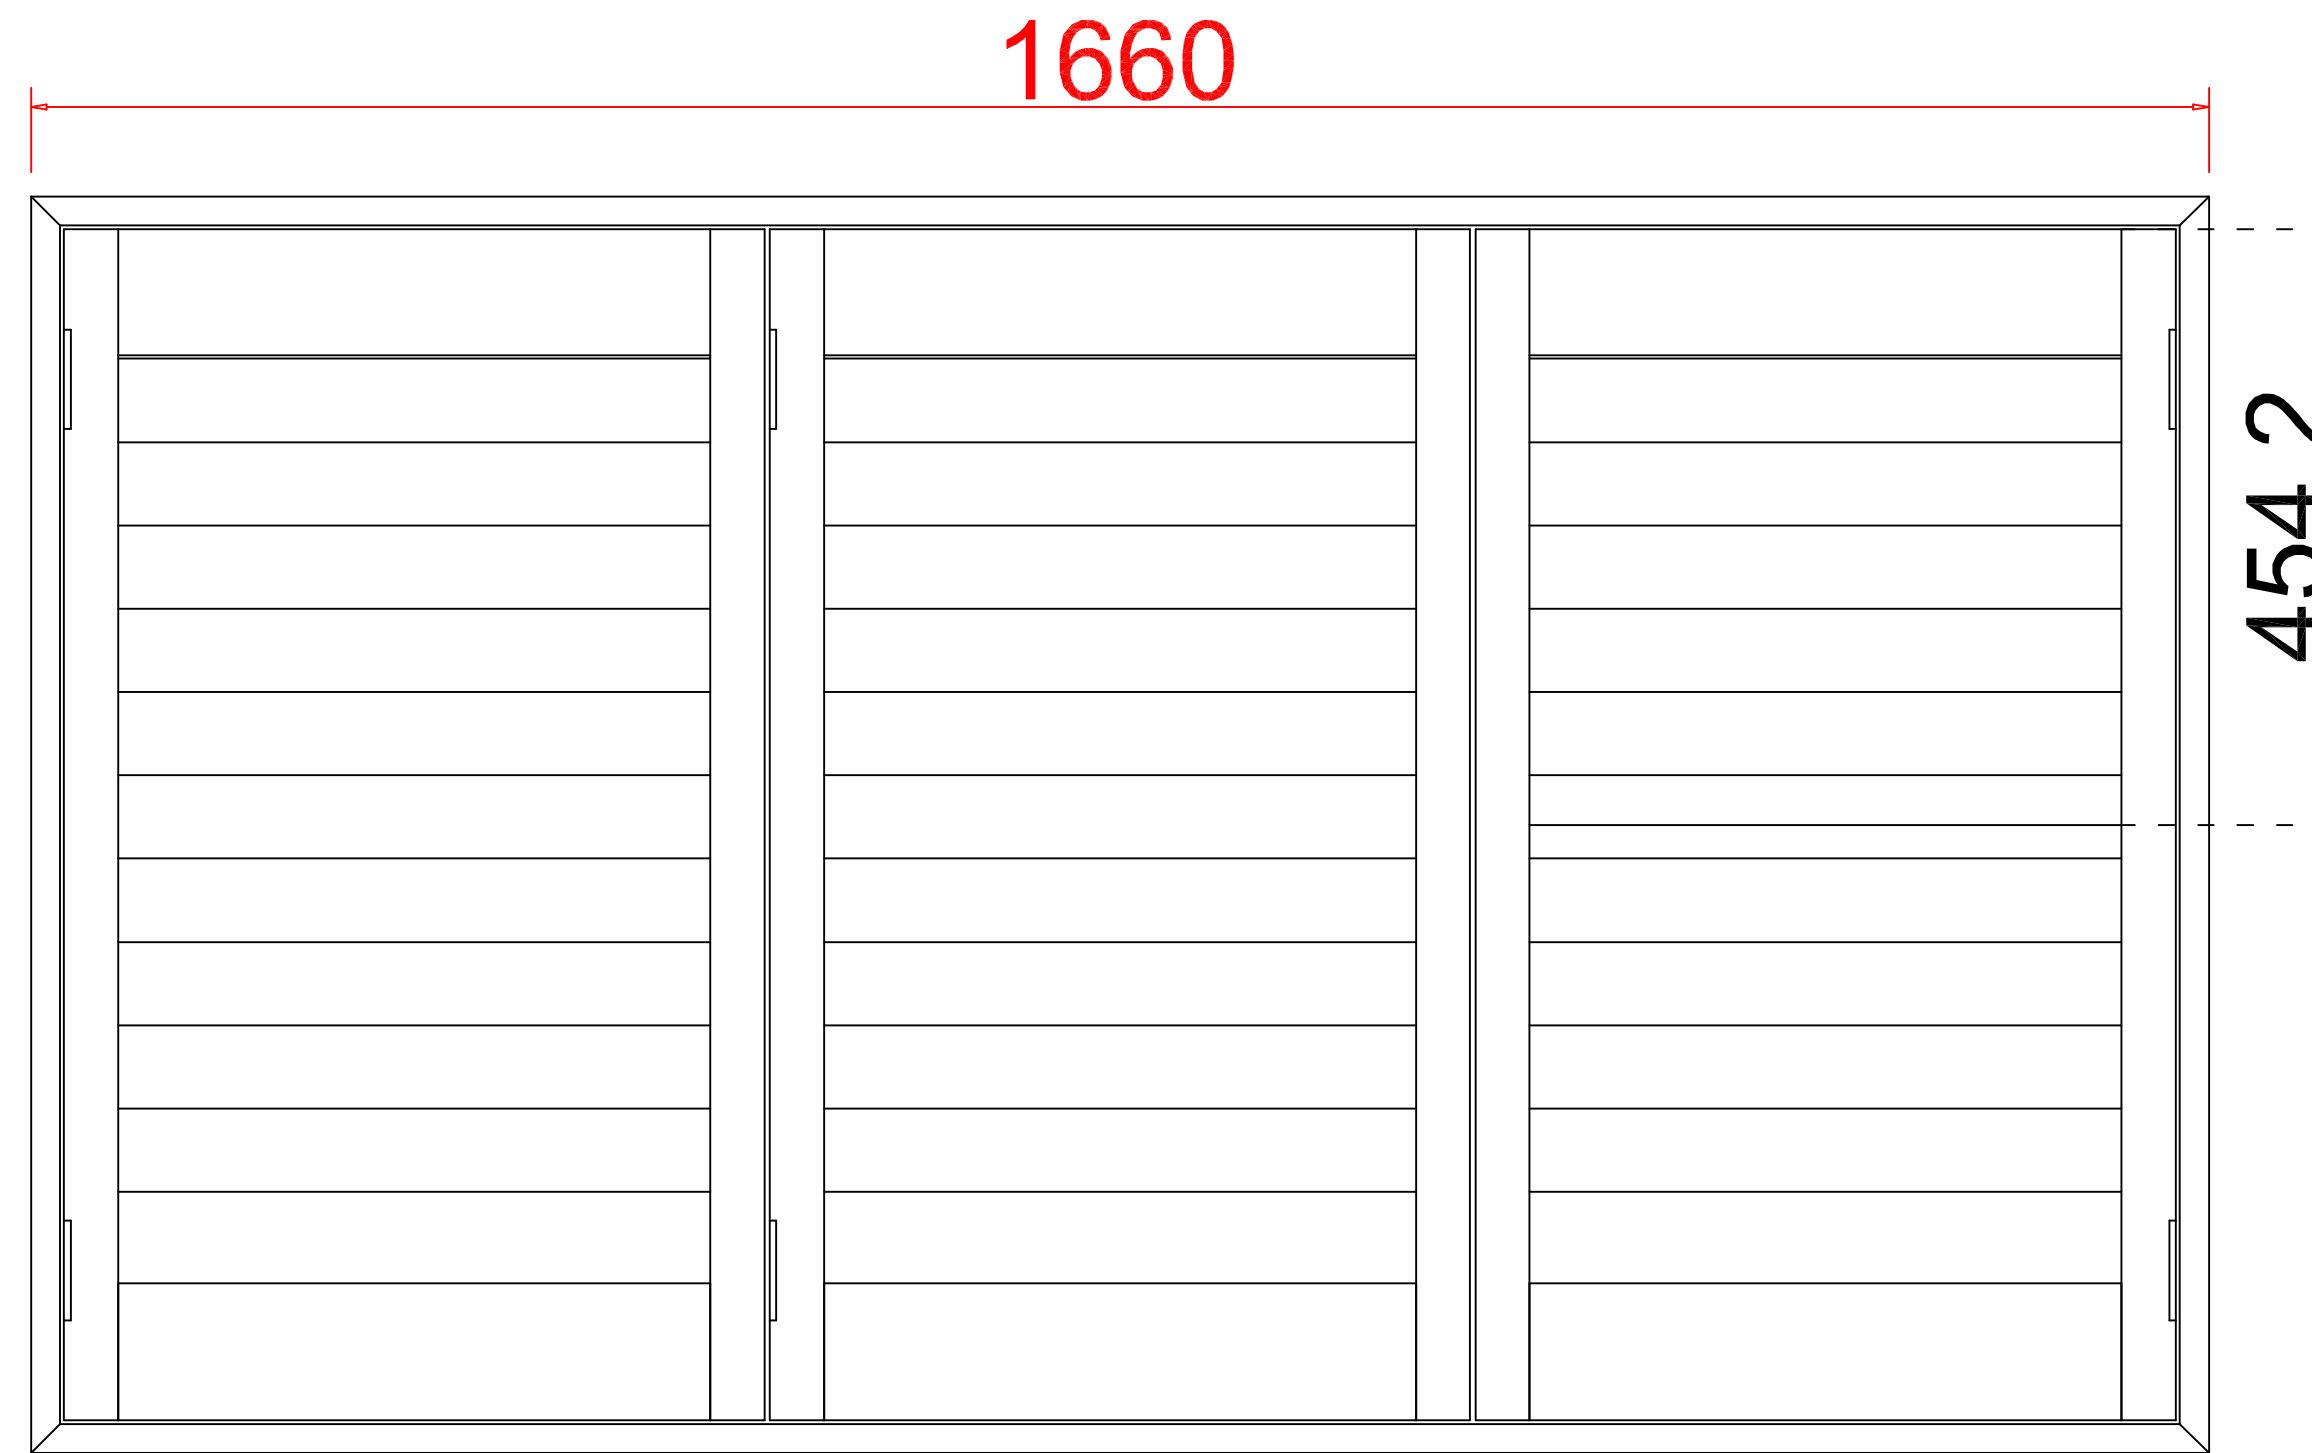

L

R

24

Deep Plain L Frame 60mm

**NOTES:**

Shutter Color: Sand Dune stone 007

Hinges Color: Black 黑色

Qty(数量): 1

Material(材质): Paulownia+(新材料)

Configuration(窗扇结构): L-DR, IN, 4side, 41.3mm Plain Astrigal, Deep Plain L Frame 60mm

Tilt rod type(拉杆类型): Easy tilt System

Louvre Quantity(叶片数量): 24

Louvre Size(叶片尺寸): 445.7mm

Rail Size(上下板尺寸): 497.7mm

Order No(订单号): NA38824

Item(序号): 1

Room(房间号): Parker Side

Louvre Size(叶片类型): 76.2mm

L L R

Deep Plain L Frame 60mm

**NOTES:**