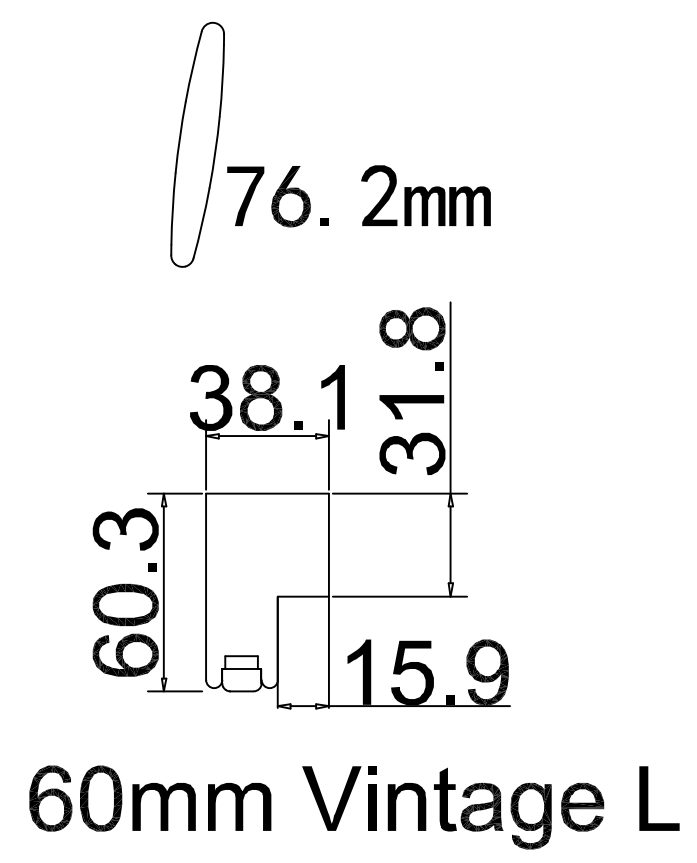

Louvre Size(叶片类型): 76.2mm

76mm Vintage L

L

DL

Extra Magnets
加额外磁铁 ●

NOTES:

Shutter Color: Washed Lime 003

Hinges Color: White

Qty (数量): 1

Material (材质): Paulownia+ (新材料)

Configuration (窗扇结构): L-DL, Shaped Shutters, 41.3mm Plain Astrigal, 76mm Vintage L

Tilt rod type (拉杆类型): Easy tilt System

Order No (订单号): NA36595

Item (序号): 2

Room (房间号): Shape Right

Louvre Size (叶片类型): 76.2mm

[Batten]
 PVC
 Washed Lime 003
 25*3*3250mm *4

NOTES:
 Shutter Color: Washed Lime 003
 Hinges Color: White
 Qty(数量): 1
 Material(材质): Paulownia+(新材料)
 Configuration(窗扇结构): L-DL-DR-DR, IN, 3side, 41.3mm Plain Astrigal, 60mm Vintage L
 Tilt rod type(拉杆类型): Easy tilt System
 Louvre Quantity(叶片数量): 120
 Louvre Size(叶片尺寸): 437.3mm
 Rail Size(上下板尺寸): 489.3mm

Tilt rod type (拉杆类型): Easy tilt System

Order No (订单号): NA36595

Item (序号): 4

Room (房间号): Top Shape

Louvre Size (叶片类型): 76.2mm

76mm Vintage L