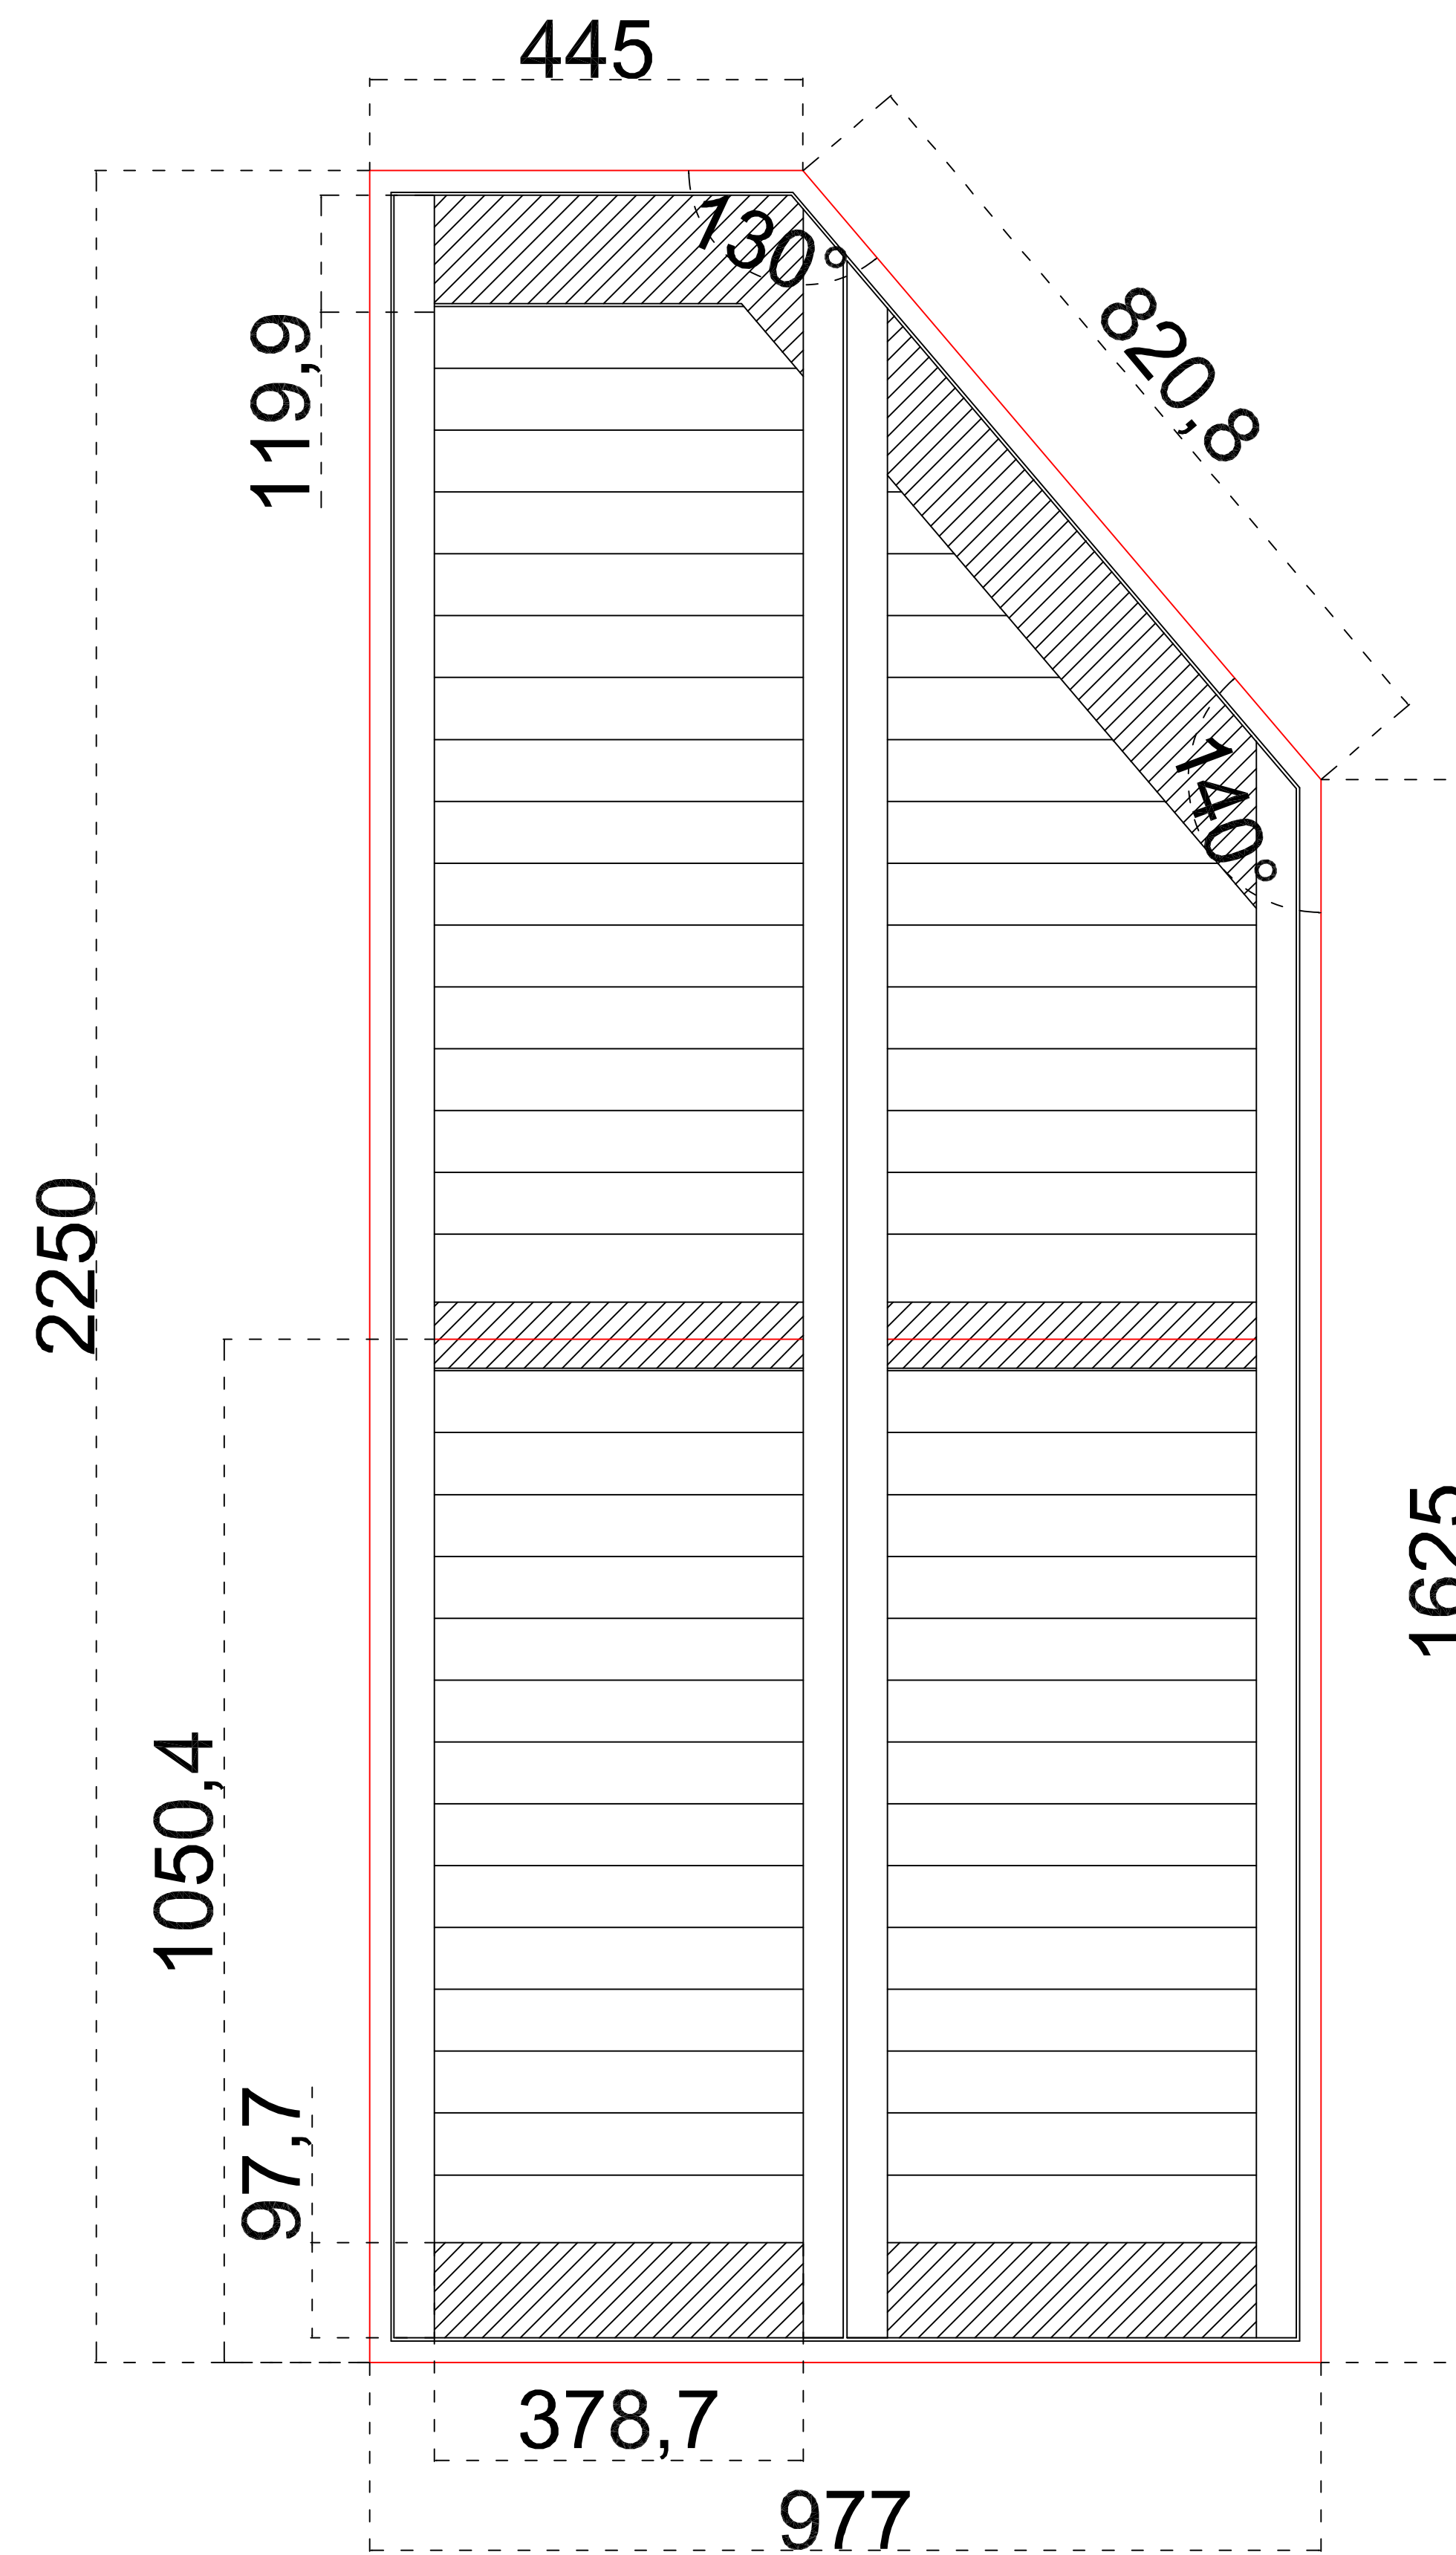

Material(材质): Paulownia+(新材料)

Configuration(窗扇结构): R-DR, Shaped Shutters, 41.3mm Plain Astrigal, 76mm Vintage L

Tilt rod type(拉杆类型): Easy tilt System

Order No(订单号): NA36595

Item(序号): 1

Room(房间号): Shape Left

Louvre Size(叶片类型): 76.2mm

76mm Vintage L

L

DL

Extra Magnets
加额外磁铁 ●

NOTES:

Shutter Color: Washed Lime 003

Hinges Color: White

Louvre Size (叶片类型): 76.2mm

[Batten]
 PVC
 Washed Lime 003
 25*3*3250mm *4

NOTES:
 Shutter Color: Washed Lime 003
 Hinges Color: White
 Qty(数量): 1
 Material(材质): Paulownia+(新材料)
 Configuration(窗扇结构): L-DL-DR-DR, IN, 3side, 41.3mm Plain Astrigal, 60mm Vintage L
 Tilt rod type(拉杆类型): Easy tilt System
 Louvre Quantity(叶片数量): 120
 Louvre Size(叶片尺寸): 437.3mm
 Rail Size(上下板尺寸): 489.3mm

Tilt rod type (拉杆类型): Easy tilt System

Order No (订单号): NA36595

Item (序号): 4

Room (房间号): Top Shape

Louvre Size (叶片类型): 76.2mm

76mm Vintage L