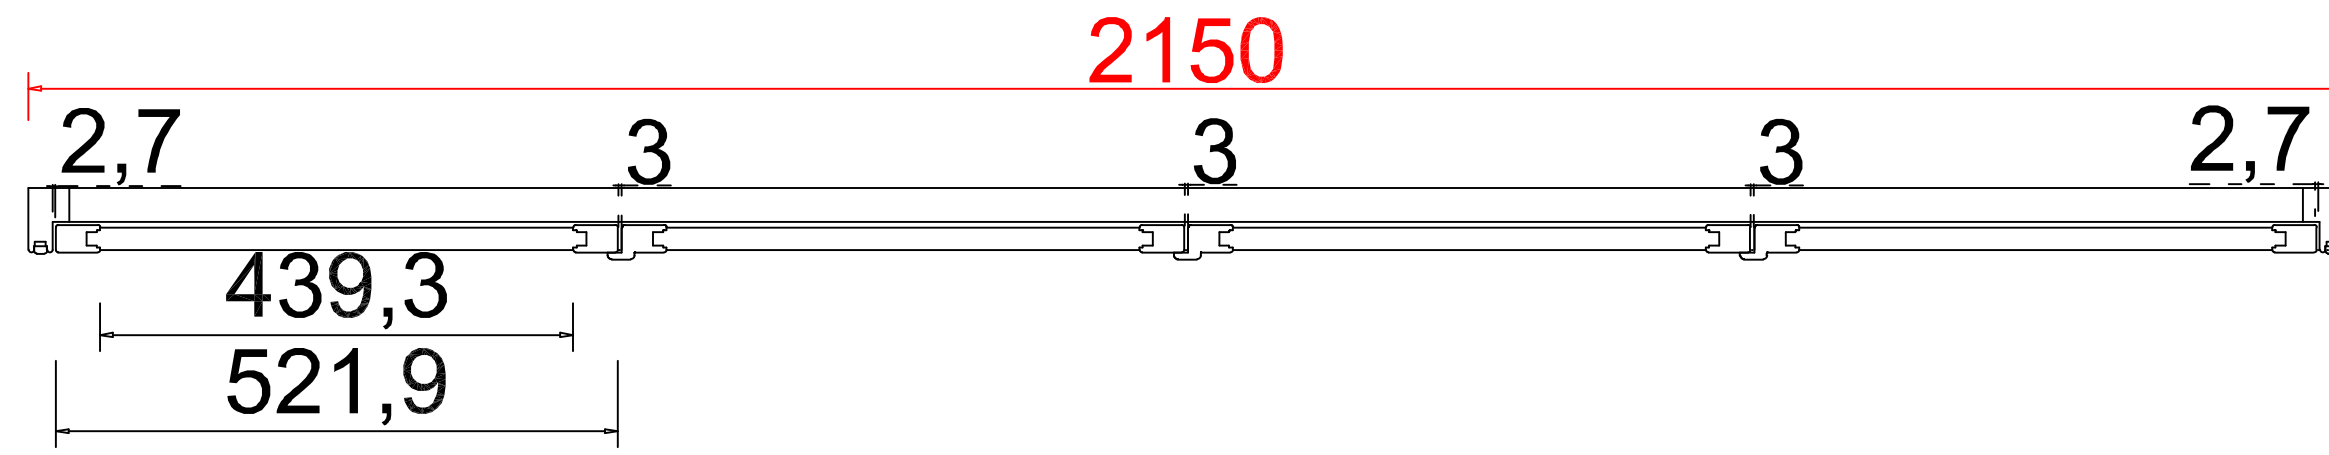

Louvre Size(叶片类型): 76.2mm

76mm Vintage L

L

DL

Extra Magnets
加额外磁铁 ●

NOTES:

Shutter Color: Washed Lime 003

Hinges Color: White

Qty (数量): 1

Material (材质): Paulownia+ (新材料)

Configuration (窗扇结构): L-DL, Shaped Shutters, 41.3mm Plain Astrigal, 76mm Vintage L

Tilt rod type (拉杆类型): Easy tilt System

Order No (订单号): NA36595

Item (序号): 2

Room (房间号): Shape Right

Louvre Size (叶片类型): 76.2mm

[Batten]
 PVC
 Washed Lime 003
 25*3*3250mm *4

NOTES:
 Shutter Color: Washed Lime 003
 Hinges Color: White
 Qty(数量): 1
 Material(材质): Paulownia+(新材料)
 Configuration(窗扇结构): L-DL-DR-DR, IN, 3side, 41.3mm Plain Astrigal, 60mm Vintage L
 Tilt rod type(拉杆类型): Easy tilt System
 Louvre Quantity(叶片数量): 120
 Louvre Size(叶片尺寸): 437.3mm
 Rail Size(上下板尺寸): 489.3mm

Tilt rod type (拉杆类型): Easy tilt System

Order No (订单号): NA36595

Item (序号): 4

Room (房间号): Top Shape

Louvre Size (叶片类型): 76.2mm

76mm Vintage L