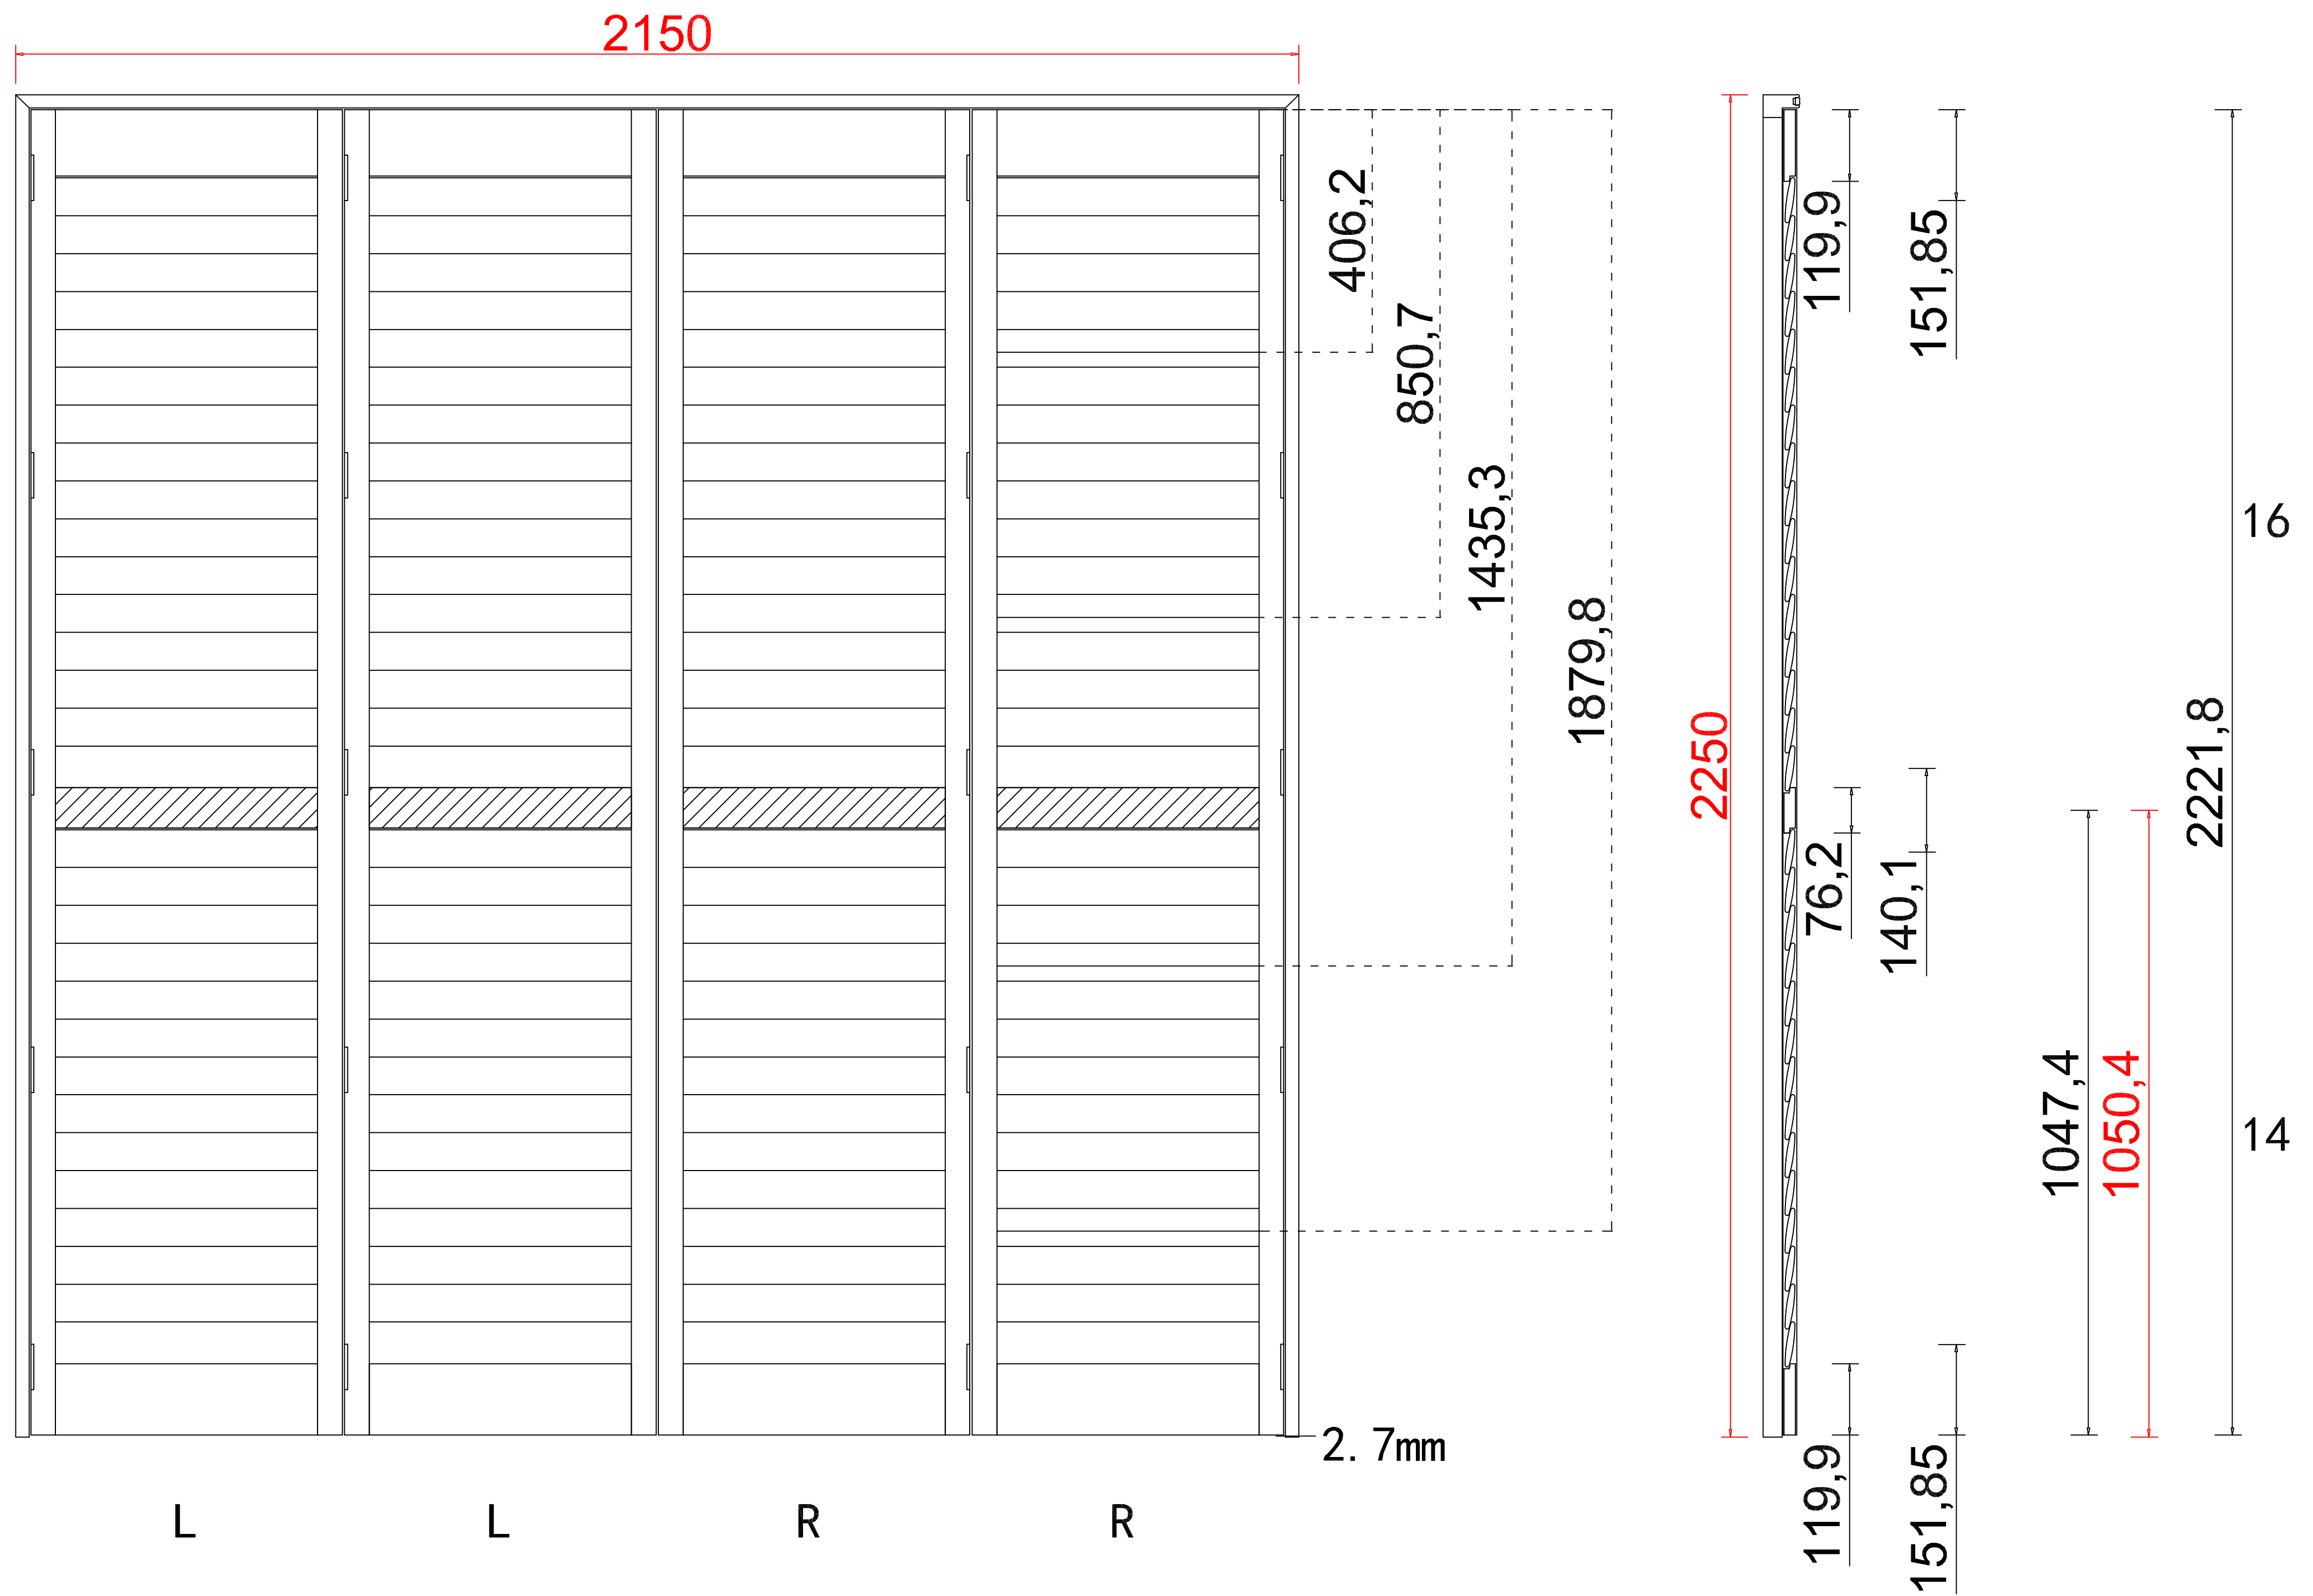

Louvre Size(叶片类型): 76.2mm

76mm Vintage L

L

DL

Extra Magnets
加额外磁铁 ●

NOTES:

Shutter Color: Washed Lime 003

Hinges Color: White

Qty (数量): 1

Material (材质): Paulownia+ (新材料)

Configuration (窗扇结构): L-DL, Shaped Shutters, 41.3mm Plain Astrigal, 76mm Vintage L

Tilt rod type (拉杆类型): Easy tilt System

Order No (订单号): NA36595

Item (序号): 2

Room (房间号): Shape Right

Louvre Size (叶片类型): 76.2mm

[Batten]
 PVC
 Washed Lime 003
 25*3*3250mm *4

NOTES:
 Shutter Color: Washed Lime 003
 Hinges Color: White
 Qty(数量): 1
 Material(材质): Paulownia+(新材料)
 Configuration(窗扇结构): L-DL-DR-DR, IN, 3side, 41.3mm Plain Astrigal, 60mm Vintage L
 Tilt rod type(拉杆类型): Easy tilt System
 Louvre Quantity(叶片数量): 120
 Louvre Size(叶片尺寸): 437.3mm
 Rail Size(上下板尺寸): 489.3mm

Tilt rod type (拉杆类型): Easy tilt System

Order No (订单号): NA36595

Item (序号): 4

Room (房间号): Top Shape

Louvre Size (叶片类型): 76.2mm

76mm Vintage L