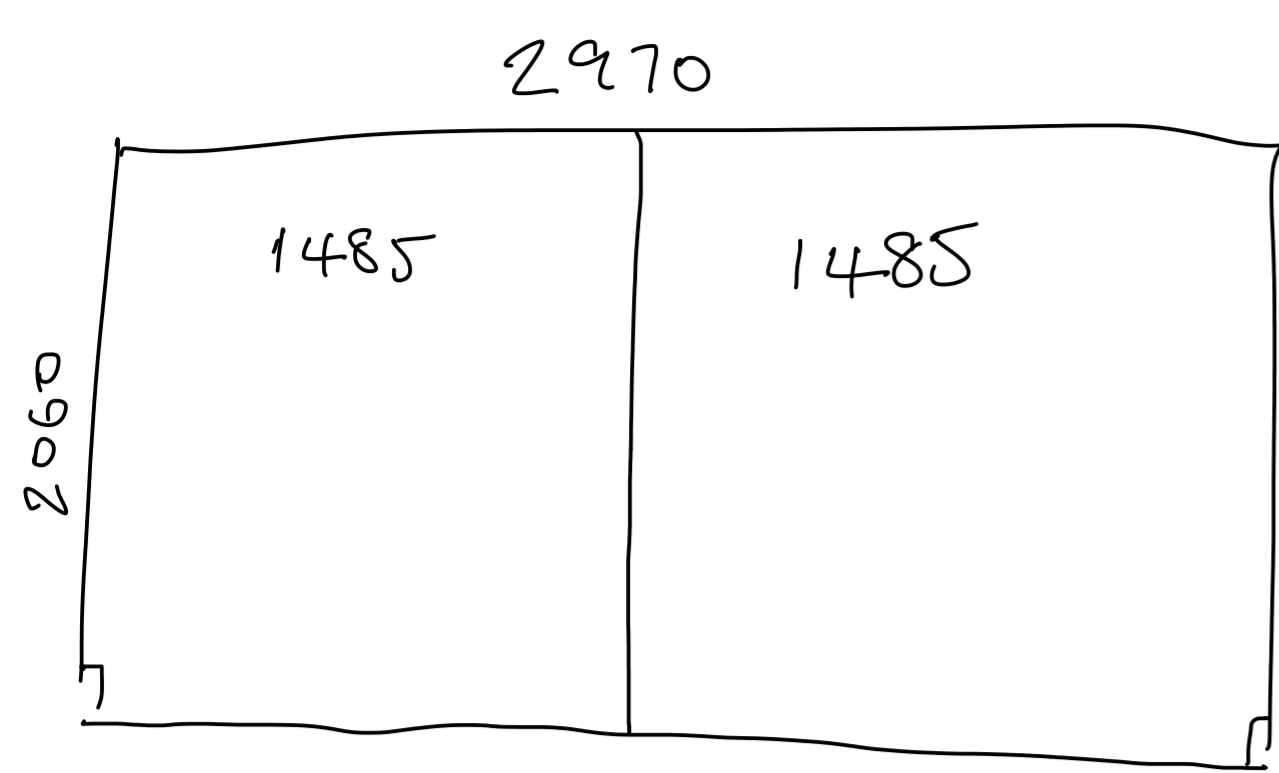

SPASU INDIQO.

2935
(SUMMARY)

20m SCREENING GREEN SIDE.

BLACK CASSETTE.

1480 x 2060 B/S. L

1480 x 2060 L. R

4614
SUMMARY.

1565 x 2060 B/S. L

1495 x L L R

1570 x L L R.

CONCRE

SAVON ORANGE 107.

EXISTING CONCRETE POLE

BLACK WOODEN RINGS

PINKY PLANT.

POLE WORN. 2965 x 2210 M/S.