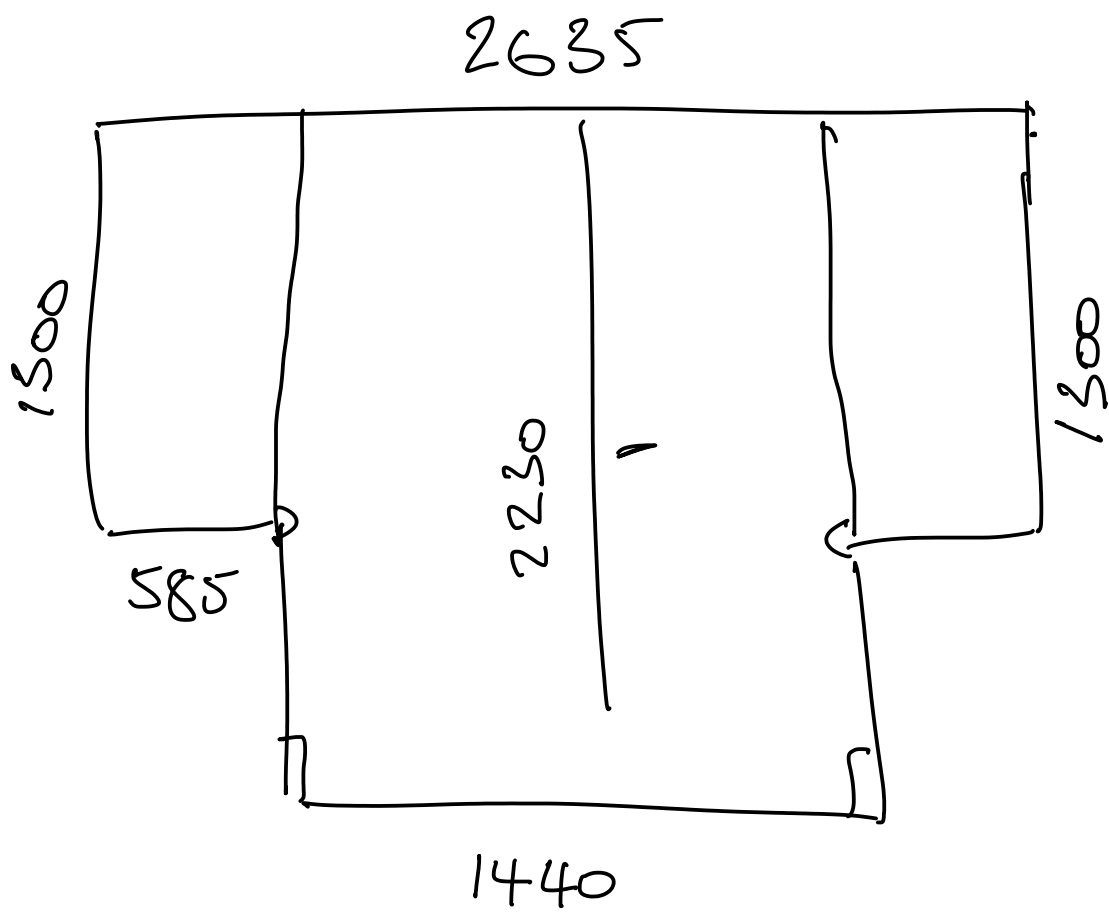

PT INMANTARON 7155

STALUNCA 946.

LOUNGE

① 580 x 1300 LU. B/S

② 1430 x 2230 LU. B/S

③ 590 x 1300 LU. B/S.

CURTAINS .

3000 x 2330 A/S. Pinca or wate.

GRMA SUPPLY BOSQUE DREAMS
JCVET

NARY,

134cm

45.7cm.

from GRMA SUPPLY WEBSITE.