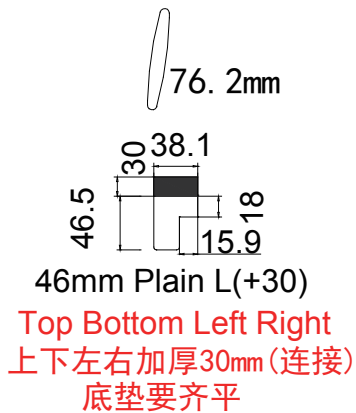

Tilt rod type(拉杆类型): Easy tilt System

Louvre Quantity(叶片数量): 14

Louvre Size(叶片尺寸): 218.6mm

Rail Size(上下板尺寸): 270.6mm

L R

44

NOTES:

Shutter Color: Super White 001

Hinges Color: White

Qty(数量): 1

Material(材质): POLY(SH)

Configuration(窗扇结构): L-DR, IN, 4side, 41.3mm Plain Astrigal, 46mm Plain L

Tilt rod type(拉杆类型): Easy tilt System

Louvre Quantity(叶片数量): 44

Louvre Size(叶片尺寸): 428mm

Rail Size(上下板尺寸): 456mm

Order No(订单号): NA31908

Item(序号): 12

Room(房间号): Ensuite

Louvre Size(叶片类型): 76.2mm

L R

NOTES:

Shutter Color: Super White 001

Hinges Color: White

Qty(数量): 1

Material(材质): POLY(SH)

Configuration(窗扇结构): L-DR, IN, 4side, 41.3mm Plain Astrigal, 46mm Plain L

Tilt rod type(拉杆类型): Easy tilt System

Louvre Quantity(叶片数量): 40

Louvre Size(叶片尺寸): 421.5mm