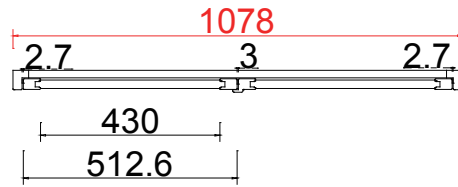

Shutter Color: Super White 001

Order No(订单号): NA31908

Hinges Color: White

Item(序号): 11

Qty(数量): 1

Room(房间号): Dressing

Material(材质): Paulownia +(新材料) Louvre Size(叶片类型): 76.2mm

Configuration(窗扇结构): R, IN, 4side, 41.3mm Plain Butt, 46mm Plain L

Tilt rod type(拉杆类型): Easy tilt System

Louvre Quantity(叶片数量): 14

Louvre Size(叶片尺寸): 218.6mm

Rail Size(上下板尺寸): 270.6mm

L R

44

NOTES:

Shutter Color: Super White 001

Hinges Color: White

Qty(数量): 1

Material(材质): POLY(SH)

Configuration(窗扇结构): L-DR, IN, 4side, 41.3mm Plain Astrigal, 46mm Plain L

Tilt rod type(拉杆类型): Easy tilt System

Louvre Quantity(叶片数量): 44

Louvre Size(叶片尺寸): 428mm