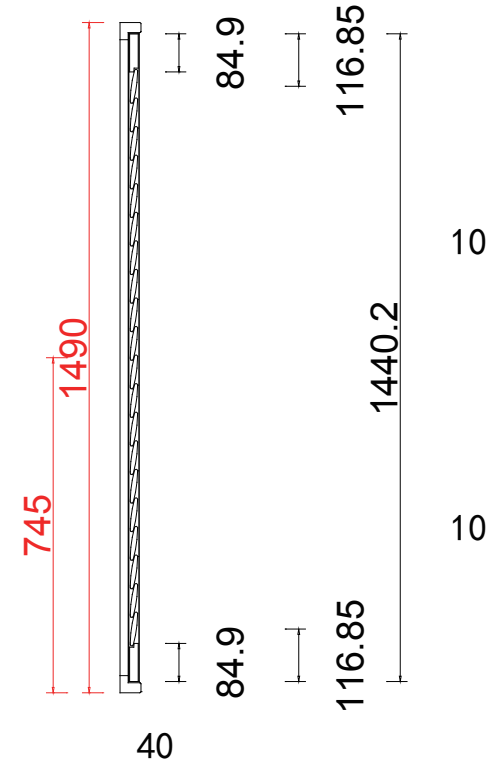

Tilt rod type(拉杆类型): Easy tilt System

Louvre Quantity(叶片数量): 14

Louvre Size(叶片尺寸): 218.6mm

Rail Size(上下板尺寸): 270.6mm

L R

44

NOTES:

Shutter Color: Super White 001

Hinges Color: White

Qty(数量): 1

Material(材质): POLY(SH)

Configuration(窗扇结构): L-DR, IN, 4side, 41.3mm Plain Astrigal, 46mm Plain L

Tilt rod type(拉杆类型): Easy tilt System

Louvre Quantity(叶片数量): 44

Louvre Size(叶片尺寸): 428mm

Rail Size(上下板尺寸): 456mm

Order No(订单号): NA31908

Item(序号): 12

Room(房间号): Ensuite

Louvre Size(叶片类型): 76.2mm

L R

NOTES:

Shutter Color: Super White 001

Hinges Color: White

Qty(数量): 1

Material(材质): POLY(SH)

Configuration(窗扇结构): L-DR, IN, 4side, 41.3mm Plain Astrigal, 46mm Plain L

Tilt rod type(拉杆类型): Easy tilt System

Louvre Quantity(叶片数量): 40

Louvre Size(叶片尺寸): 421.5mm