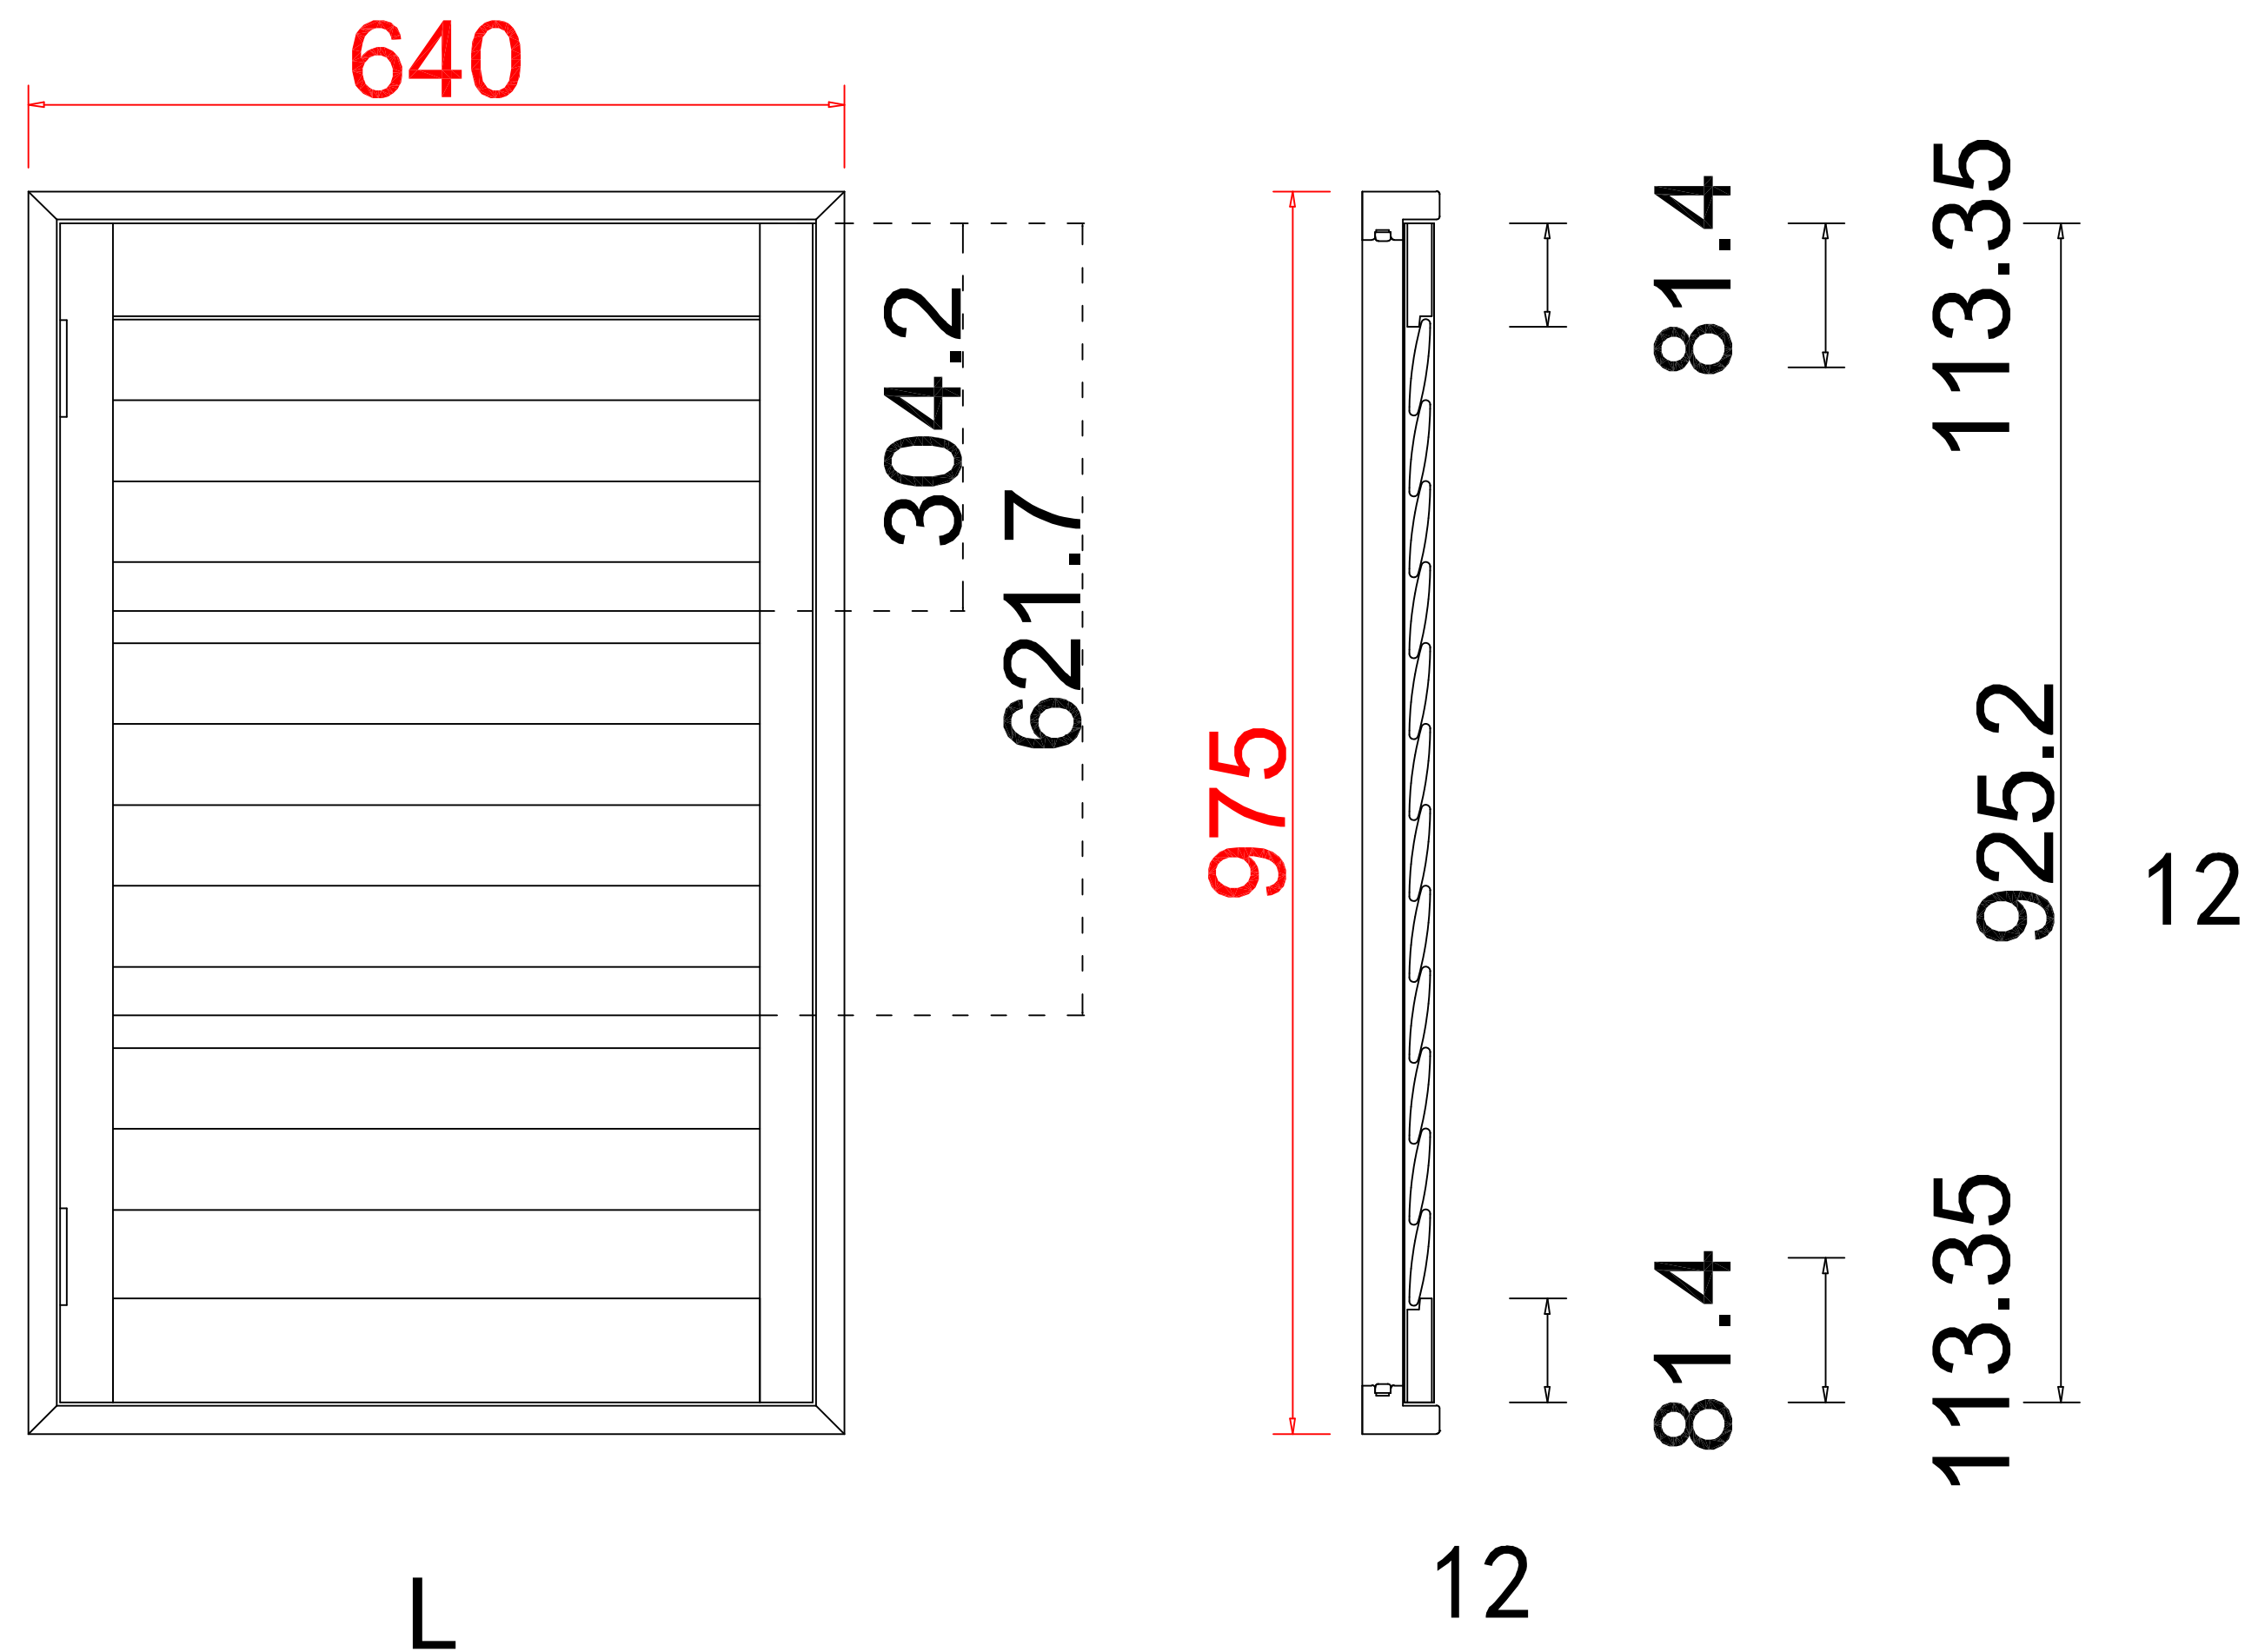

Material(材质): Paulownia+(新材料)

Configuration(窗扇结构): L-DL-DR, IN, 4side, 41.3mm Plain Astrigal, Deep Plain L Frame 60mm

Tilt rod type(拉杆类型): Easy tilt System

Louvre Quantity(叶片数量): 36

Louvre Size(叶片尺寸): 483.5mm

Rail Size(上下板尺寸): 535.5mm

Order No(订单号): NA35060

Item(序号): 6

Room(房间号): Dressing Room

Louvre Size(叶片类型): 76.2mm

Deep Plain L Frame 60mm

**NOTES:**

Shutter Color: RAL 9004

Hinges Color: Black 黑色

Qty(数量): 1

Material(材质): Paulownia+(新材料)

Configuration(窗扇结构): L, IN, 4side, 41.3mm Plain butt, Deep Plain L Frame 60mm

Tilt rod type(拉杆类型): Easy tilt System

Louvre Quantity(叶片数量): 12

Louvre Size(叶片尺寸): 505.6mm

Rail Size(上下板尺寸): 557.6mm

Order No(订单号): NA35060

Item(序号): 7

Room(房间号): Landing

Louvre Size(叶片类型): 76.2mm

多加两片叶片(505.6mm)

Deep Plain L Frame 60mm