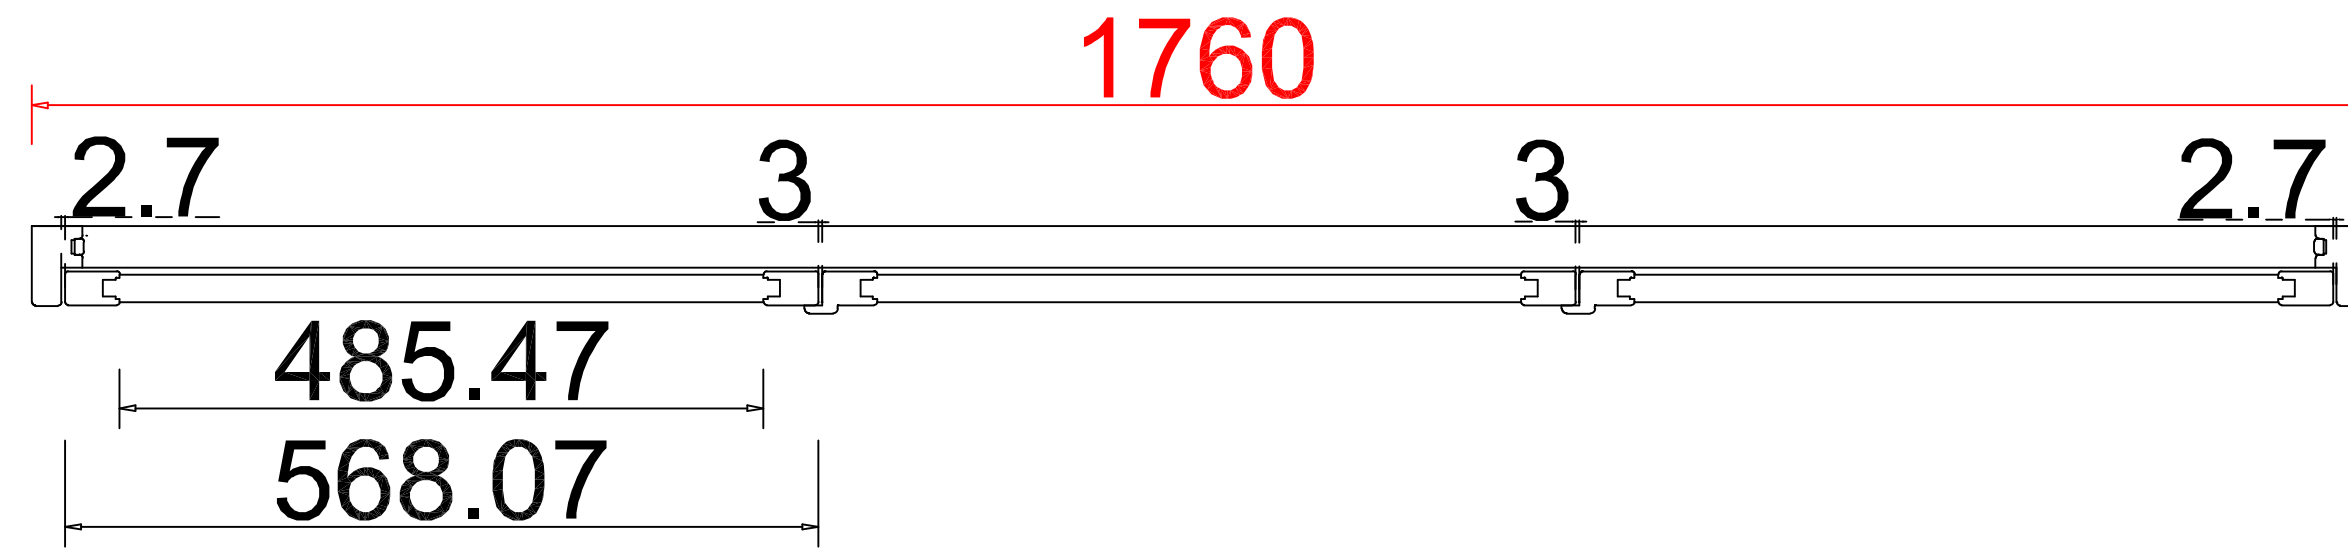

Louvre Quantity(叶片数量): 24

Louvre Size(叶片尺寸): 321.5mm

Rail Size(上下板尺寸): 373.5mm

Order No(订单号): NA35060

Item(序号): 5

Room(房间号): Front Bedroom

Louvre Size(叶片类型): 76.2mm

Deep Plain L Frame 60mm

Material(材质): Paulownia+(新材料)

Configuration(窗扇结构): L-DL-DR, IN, 4side, 41.3mm Plain Astrigal, Deep Plain L Frame 60mm

Tilt rod type(拉杆类型): Easy tilt System

Louvre Quantity(叶片数量): 36

Louvre Size(叶片尺寸): 483.5mm