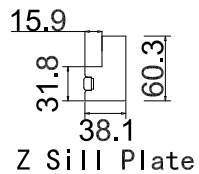

Deep BullNose Z Frame 38mm

Z Sill Plate

**NOTES:**

Shutter Color: 001 Super White

Hinges Color: White

Qty(数量): 1

Material(材质): New York Real Wood (松木)

Configuration(窗扇结构): L-DL-DR-DR, IN, 4side, Astrigal Stile 41.3mm, Deep BullNose Z Frame 38mm

Tilt rod type(拉杆类型): Centre Tilt rod

Louvre Quantity(叶片数量): 116

Louvre Size(叶片尺寸): 449.1mm

Rail Size(上下板尺寸): 501.1mm

Order No(订单号): BAI G350342 BARNES

Item(序号): 1

Room(房间号): REAR BEDROOM

Louvre Size(叶片类型): 63mm