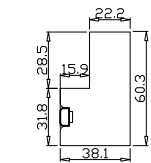

Tilt rod type(拉杆类型): Easy tilt rod(齿条拉杆)

Louvre Quantity(叶片数量): 36

Louvre Size(叶片尺寸): 382mm

Rail Size(上下板尺寸): 433.7mm

Order No(订单号): BAI G352855 LECKENBY

Item(序号): 2

Room(房间号): DINER

Deep Plain L Frame 60mm

Tilt rod type(拉杆类型): Easy tilt rod(齿条拉杆)

Louvre Quantity(叶片数量): 36

Louvre Size(叶片尺寸): 354.5mm

Rail Size(上下板尺寸): 406.2mm

Order No(订单号): BAI G352855 LECKENBY

Item(序号): 3

Room(房间号): RH BED

Louvre Size(叶片类型): 76mm

Deep Plain L Frame 60mm

4
14

NOTES:

- Shutter Color: Super White(覆盖色)
- Hinges Color: White(白色)
- Qty(数量): 1
- Material(材质): New York Real Wood(松木)
- Configuration(窗扇结构): L-DR,IN, 4Side, 41.3mm Astrigal, Deep Plain L Frame 60mm
- Tilt rod type(拉杆类型): Easy tilt rod(齿条拉杆)
- Louvre Quantity(叶片数量): 36
- Louvre Size(叶片尺寸): 364.5mm
- Rail Size(上下板尺寸): 416.2mm

Order No(订单号): BAI G352855 LECKENBY
 Item(序号): 4
 Room(房间号): LH BED
 Louvre Size(叶片类型): 76mm