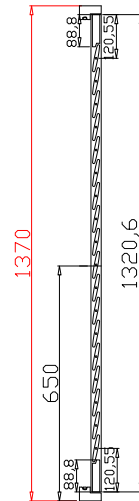

Tilt rod type(拉杆类型): Easy tilt rod(齿条拉杆)

Louvre Quantity(叶片数量): 36

Louvre Size(叶片尺寸): 372mm

Rail Size(上下板尺寸): 423.7mm

Order No(订单号): BAI G352855 LECKENBY

Item(序号): 1

Room(房间号): LOUNGE

Louvre Size(叶片类型): 76mm

9

9

NOTES:

Shutter Color: Super White(覆盖色)

Hinges Color: White(白色)

Qty(数量): 1

Material(材质): New York Real Wood(松木) Louvre Size(叶片类型): 76mm

Configuration(窗扇结构): L-DR, IN, 4Side, 41.3mm Astrigal, Deep Plain L Frame 60mm

Tilt rod type(拉杆类型): Easy tilt rod(齿条拉杆)

Louvre Quantity(叶片数量): 36

Louvre Size(叶片尺寸): 382mm

Rail Size(上下板尺寸): 433.7mm

Order No(订单号): BAI G352855 LECKENBY

Item(序号): 2

Room(房间号): DINER

Deep Plain L Frame 60mm

Tilt rod type(拉杆类型): Easy tilt rod(齿条拉杆)

Louvre Quantity(叶片数量): 36

Louvre Size(叶片尺寸): 354.5mm

Rail Size(上下板尺寸): 406.2mm

Order No(订单号): BAI G352855 LECKENBY

Item(序号): 3

Room(房间号): RH BED

Louvre Size(叶片类型): 76mm