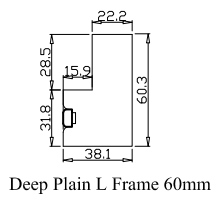

Tilt rod type(拉杆类型): Easy tilt rod(齿条拉杆)

Louvre Quantity(叶片数量): 36

Louvre Size(叶片尺寸): 382mm

Rail Size(上下板尺寸): 433.7mm

Order No(订单号): BAI G352855 LECKENBY

Item(序号): 2

Room(房间号): DINER

Deep Plain L Frame 60mm

Tilt rod type(拉杆类型): Easy tilt rod(齿条拉杆)

Louvre Quantity(叶片数量): 36

Louvre Size(叶片尺寸): 354.5mm

Rail Size(上下板尺寸): 406.2mm

Order No(订单号): BAI G352855 LECKENBY

Item(序号): 3

Room(房间号): RH BED

Louvre Size(叶片类型): 76mm

Deep Plain L Frame 60mm

4
14

NOTES:

- Shutter Color: Super White(覆盖色)
- Hinges Color: White(白色)
- Qty(数量): 1
- Material(材质): New York Real Wood(松木)
- Configuration(窗扇结构): L-DR,IN, 4Side, 41.3mm Astrigal, Deep Plain L Frame 60mm
- Tilt rod type(拉杆类型): Easy tilt rod(齿条拉杆)
- Louvre Quantity(叶片数量): 36
- Louvre Size(叶片尺寸): 364.5mm
- Rail Size(上下板尺寸): 416.2mm

Order No(订单号): BAI G352855 LECKENBY
 Item(序号): 4
 Room(房间号): LH BED
 Louvre Size(叶片类型): 76mm