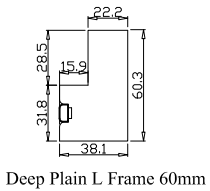

Tilt rod type(拉杆类型): Easy tilt rod(齿条拉杆)

Louvre Quantity(叶片数量): 36

Louvre Size(叶片尺寸): 372mm

Rail Size(上下板尺寸): 423.7mm

Order No(订单号): BAI G352855 LECKENBY

Item(序号): 1

Room(房间号): LOUNGE

Louvre Size(叶片类型): 76mm

9

9

NOTES:

Shutter Color: Super White(覆盖色)

Hinges Color: White(白色)

Qty(数量): 1

Material(材质): New York Real Wood(松木) Louvre Size(叶片类型): 76mm

Configuration(窗扇结构): L-DR, IN, 4Side, 41.3mm Astrigal, Deep Plain L Frame 60mm

Tilt rod type(拉杆类型): Easy tilt rod(齿条拉杆)

Louvre Quantity(叶片数量): 36

Louvre Size(叶片尺寸): 382mm

Rail Size(上下板尺寸): 433.7mm

Order No(订单号): BAI G352855 LECKENBY

Item(序号): 2

Room(房间号): DINER

Deep Plain L Frame 60mm

Tilt rod type(拉杆类型): Easy tilt rod(齿条拉杆)

Louvre Quantity(叶片数量): 36

Louvre Size(叶片尺寸): 354.5mm

Rail Size(上下板尺寸): 406.2mm

Order No(订单号): BAI G352855 LECKENBY

Item(序号): 3

Room(房间号): RH BED

Louvre Size(叶片类型): 76mm