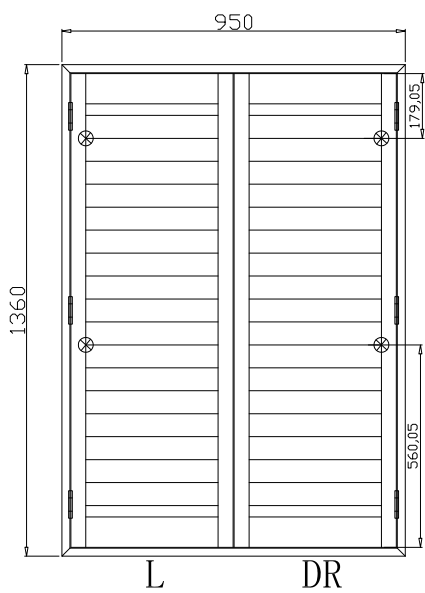

Tilt rod type(拉杆类型): Easy tilt rod(齿条拉杆)

Louvre Quantity(叶片数量): 36

Louvre Size(叶片尺寸): 382mm

Rail Size(上下板尺寸): 433.7mm

Order No(订单号): BAI G352855 LECKENBY

Item(序号): 2

Room(房间号): DINER

Deep Plain L Frame 60mm

Tilt rod type(拉杆类型): Easy tilt rod(齿条拉杆)

Louvre Quantity(叶片数量): 36

Louvre Size(叶片尺寸): 354.5mm

Rail Size(上下板尺寸): 406.2mm

Order No(订单号): BAI G352855 LECKENBY

Item(序号): 3

Room(房间号): RH BED

Louvre Size(叶片类型): 76mm

Deep Plain L Frame 60mm

4
14

NOTES:

- Shutter Color: Super White(覆盖色)
- Hinges Color: White(白色)
- Qty(数量): 1
- Material(材质): New York Real Wood(松木)
- Configuration(窗扇结构): L-DR,IN, 4Side, 41.3mm Astrigal, Deep Plain L Frame 60mm
- Tilt rod type(拉杆类型): Easy tilt rod(齿条拉杆)
- Louvre Quantity(叶片数量): 36
- Louvre Size(叶片尺寸): 364.5mm
- Rail Size(上下板尺寸): 416.2mm

Order No(订单号): BAI G352855 LECKENBY
 Item(序号): 4
 Room(房间号): LH BED
 Louvre Size(叶片类型): 76mm