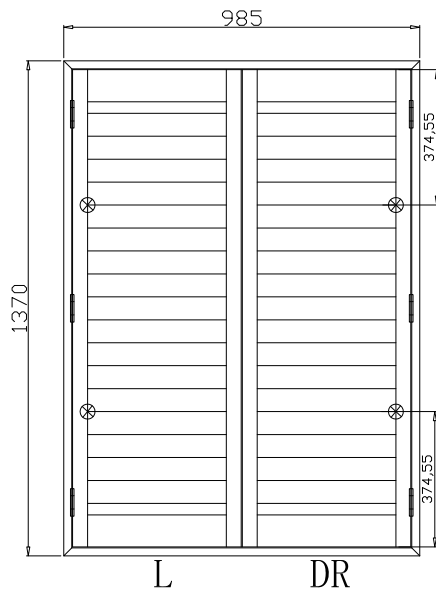

Tilt rod type(拉杆类型): Easy tilt rod(齿条拉杆)

Louvre Quantity(叶片数量): 36

Louvre Size(叶片尺寸): 372mm

Rail Size(上下板尺寸): 423.7mm

Order No(订单号): BAI G352855 LECKENBY

Item(序号): 1

Room(房间号): LOUNGE

Louvre Size(叶片类型): 76mm

9

9

NOTES:

Shutter Color: Super White(覆盖色)

Hinges Color: White(白色)

Qty(数量): 1

Material(材质): New York Real Wood(松木) Louvre Size(叶片类型): 76mm

Configuration(窗扇结构): L-DR, IN, 4Side, 41.3mm Astrigal, Deep Plain L Frame 60mm

Tilt rod type(拉杆类型): Easy tilt rod(齿条拉杆)

Louvre Quantity(叶片数量): 36

Louvre Size(叶片尺寸): 382mm

Rail Size(上下板尺寸): 433.7mm

Order No(订单号): BAI G352855 LECKENBY

Item(序号): 2

Room(房间号): DINER

Deep Plain L Frame 60mm

Tilt rod type(拉杆类型): Easy tilt rod(齿条拉杆)

Louvre Quantity(叶片数量): 36

Louvre Size(叶片尺寸): 354.5mm

Rail Size(上下板尺寸): 406.2mm

Order No(订单号): BAI G352855 LECKENBY

Item(序号): 3

Room(房间号): RH BED

Louvre Size(叶片类型): 76mm