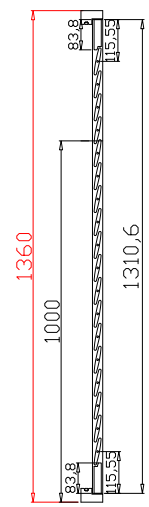

Tilt rod type(拉杆类型): Easy tilt rod(齿条拉杆)

Louvre Quantity(叶片数量): 36

Louvre Size(叶片尺寸): 382mm

Rail Size(上下板尺寸): 433.7mm

Order No(订单号): BAI G352855 LECKENBY

Item(序号): 2

Room(房间号): DINER

Deep Plain L Frame 60mm

Tilt rod type(拉杆类型): Easy tilt rod(齿条拉杆)

Louvre Quantity(叶片数量): 36

Louvre Size(叶片尺寸): 354.5mm

Rail Size(上下板尺寸): 406.2mm

Order No(订单号): BAI G352855 LECKENBY

Item(序号): 3

Room(房间号): RH BED

Louvre Size(叶片类型): 76mm

Deep Plain L Frame 60mm

4
14

NOTES:

- Shutter Color: Super White(覆盖色)
- Hinges Color: White(白色)
- Qty(数量): 1
- Material(材质): New York Real Wood(松木)
- Configuration(窗扇结构): L-DR,IN, 4Side, 41.3mm Astrigal, Deep Plain L Frame 60mm
- Tilt rod type(拉杆类型): Easy tilt rod(齿条拉杆)
- Louvre Quantity(叶片数量): 36
- Louvre Size(叶片尺寸): 364.5mm
- Rail Size(上下板尺寸): 416.2mm

Order No(订单号): BAI G352855 LECKENBY
 Item(序号): 4
 Room(房间号): LH BED
 Louvre Size(叶片类型): 76mm