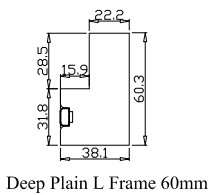

Tilt rod type(拉杆类型): Easy tilt rod(齿条拉杆)

Louvre Quantity(叶片数量): 36

Louvre Size(叶片尺寸): 372mm

Rail Size(上下板尺寸): 423.7mm

Order No(订单号): BAI G352855 LECKENBY

Item(序号): 1

Room(房间号): LOUNGE

Louvre Size(叶片类型): 76mm

9

9

NOTES:

Shutter Color: Super White(覆盖色)

Hinges Color: White(白色)

Qty(数量): 1

Material(材质): New York Real Wood(松木) Louvre Size(叶片类型): 76mm

Configuration(窗扇结构): L-DR, IN, 4Side, 41.3mm Astrigal, Deep Plain L Frame 60mm

Tilt rod type(拉杆类型): Easy tilt rod(齿条拉杆)

Louvre Quantity(叶片数量): 36

Louvre Size(叶片尺寸): 382mm

Rail Size(上下板尺寸): 433.7mm

Order No(订单号): BAI G352855 LECKENBY

Item(序号): 2

Room(房间号): DINER

Deep Plain L Frame 60mm

Tilt rod type(拉杆类型): Easy tilt rod(齿条拉杆)

Louvre Quantity(叶片数量): 36

Louvre Size(叶片尺寸): 354.5mm

Rail Size(上下板尺寸): 406.2mm

Order No(订单号): BAI G352855 LECKENBY

Item(序号): 3

Room(房间号): RH BED

Louvre Size(叶片类型): 76mm