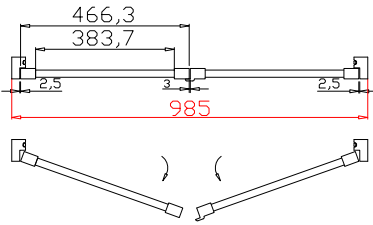

Tilt rod type(拉杆类型): Easy tilt rod(齿条拉杆)

Louvre Quantity(叶片数量): 36

Louvre Size(叶片尺寸): 372mm

Rail Size(上下板尺寸): 423.7mm

Order No(订单号): BAI G352855 LECKENBY

Item(序号): 1

Room(房间号): LOUNGE

Louvre Size(叶片类型): 76mm

9

9

NOTES:

Shutter Color: Super White(覆盖色)

Hinges Color: White(白色)

Qty(数量): 1

Material(材质): New York Real Wood(松木) Louvre Size(叶片类型): 76mm

Configuration(窗扇结构): L-DR, IN, 4Side, 41.3mm Astrigal, Deep Plain L Frame 60mm

Tilt rod type(拉杆类型): Easy tilt rod(齿条拉杆)

Louvre Quantity(叶片数量): 36

Louvre Size(叶片尺寸): 382mm

Rail Size(上下板尺寸): 433.7mm

Order No(订单号): BAI G352855 LECKENBY

Item(序号): 2

Room(房间号): DINER

Deep Plain L Frame 60mm

Tilt rod type(拉杆类型): Easy tilt rod(齿条拉杆)

Louvre Quantity(叶片数量): 36

Louvre Size(叶片尺寸): 354.5mm

Rail Size(上下板尺寸): 406.2mm

Order No(订单号): BAI G352855 LECKENBY

Item(序号): 3

Room(房间号): RH BED

Louvre Size(叶片类型): 76mm