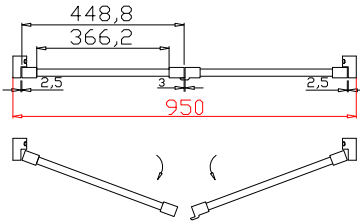

Tilt rod type(拉杆类型): Easy tilt rod(齿条拉杆)

Louvre Quantity(叶片数量): 36

Louvre Size(叶片尺寸): 372mm

Rail Size(上下板尺寸): 423.7mm

Order No(订单号): BAI G352855 LECKENBY

Item(序号): 1

Room(房间号): LOUNGE

Louvre Size(叶片类型): 76mm

Tilt rod type(拉杆类型): Easy tilt rod(齿条拉杆)

Louvre Quantity(叶片数量): 36

Louvre Size(叶片尺寸): 382mm

Rail Size(上下板尺寸): 433.7mm

Order No(订单号): BAI G352855 LECKENBY

Item(序号): 2

Room(房间号): DINER

Deep Plain L Frame 60mm

Tilt rod type(拉杆类型): Easy tilt rod(齿条拉杆)

Louvre Quantity(叶片数量): 36

Louvre Size(叶片尺寸): 354.5mm

Rail Size(上下板尺寸): 406.2mm

Order No(订单号): BAI G352855 LECKENBY

Item(序号): 3

Room(房间号): RH BED

Louvre Size(叶片类型): 76mm

Deep Plain L Frame 60mm

4
14

NOTES:

- Shutter Color: Super White(覆盖色)
- Hinges Color: White(白色)
- Qty(数量): 1
- Material(材质): New York Real Wood(松木)
- Configuration(窗扇结构): L-DR,IN, 4Side, 41.3mm Astrigal, Deep Plain L Frame 60mm
- Tilt rod type(拉杆类型): Easy tilt rod(齿条拉杆)
- Louvre Quantity(叶片数量): 36
- Louvre Size(叶片尺寸): 364.5mm
- Rail Size(上下板尺寸): 416.2mm