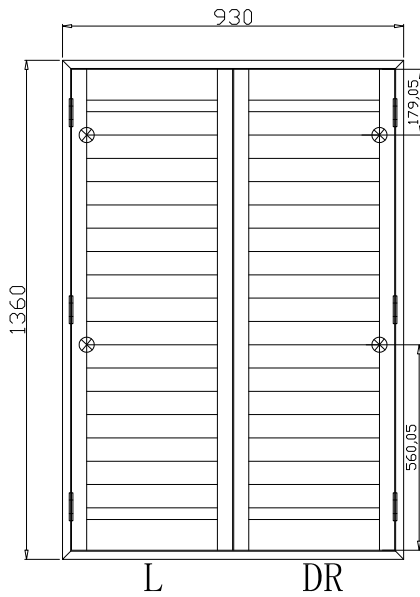

9

9

NOTES:

Shutter Color: Super White(覆盖色)

Hinges Color: White(白色)

Qty(数量): 1

Material(材质): New York Real Wood(松木) Louvre Size(叶片类型): 76mm

Configuration(窗扇结构): L-DR, IN, 4Side, 41.3mm Astrigal, Deep Plain L Frame 60mm

Tilt rod type(拉杆类型): Easy tilt rod(齿条拉杆)

Louvre Quantity(叶片数量): 36

Louvre Size(叶片尺寸): 382mm

Rail Size(上下板尺寸): 433.7mm

Order No(订单号): BAI G352855 LECKENBY

Item(序号): 2

Room(房间号): DINER

Deep Plain L Frame 60mm

Tilt rod type(拉杆类型): Easy tilt rod(齿条拉杆)

Louvre Quantity(叶片数量): 36

Louvre Size(叶片尺寸): 354.5mm

Rail Size(上下板尺寸): 406.2mm

Order No(订单号): BAI G352855 LECKENBY

Item(序号): 3

Room(房间号): RH BED

Louvre Size(叶片类型): 76mm

Order No(订单号): BAI G352855 LECKENBY
 Item(序号): 4
 Room(房间号): LH BED
 Louvre Size(叶片类型): 76mm