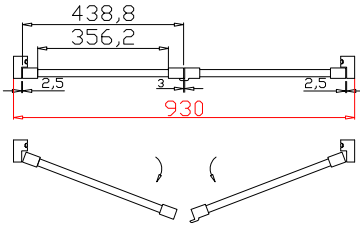

Tilt rod type(拉杆类型): Easy tilt rod(齿条拉杆)

Louvre Quantity(叶片数量): 36

Louvre Size(叶片尺寸): 372mm

Rail Size(上下板尺寸): 423.7mm

Order No(订单号): BAI G352855 LECKENBY

Item(序号): 1

Room(房间号): LOUNGE

Louvre Size(叶片类型): 76mm

Tilt rod type(拉杆类型): Easy tilt rod(齿条拉杆)

Louvre Quantity(叶片数量): 36

Louvre Size(叶片尺寸): 382mm

Rail Size(上下板尺寸): 433.7mm

Order No(订单号): BAI G352855 LECKENBY

Item(序号): 2

Room(房间号): DINER

Deep Plain L Frame 60mm

Tilt rod type(拉杆类型): Easy tilt rod(齿条拉杆)

Louvre Quantity(叶片数量): 36

Louvre Size(叶片尺寸): 354.5mm

Rail Size(上下板尺寸): 406.2mm

Order No(订单号): BAI G352855 LECKENBY

Item(序号): 3

Room(房间号): RH BED

Louvre Size(叶片类型): 76mm

Deep Plain L Frame 60mm

4
14

NOTES:

- Shutter Color: Super White(覆盖色)
- Hinges Color: White(白色)
- Qty(数量): 1
- Material(材质): New York Real Wood(松木)
- Configuration(窗扇结构): L-DR,IN, 4Side, 41.3mm Astrigal, Deep Plain L Frame 60mm
- Tilt rod type(拉杆类型): Easy tilt rod(齿条拉杆)
- Louvre Quantity(叶片数量): 36
- Louvre Size(叶片尺寸): 364.5mm
- Rail Size(上下板尺寸): 416.2mm