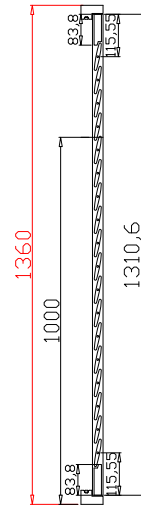

Tilt rod type(拉杆类型): Easy tilt rod(齿条拉杆)

Louvre Quantity(叶片数量): 36

Louvre Size(叶片尺寸): 372mm

Rail Size(上下板尺寸): 423.7mm

Order No(订单号): BAI G352855 LECKENBY

Item(序号): 1

Room(房间号): LOUNGE

Louvre Size(叶片类型): 76mm

Tilt rod type(拉杆类型): Easy tilt rod(齿条拉杆)

Louvre Quantity(叶片数量): 36

Louvre Size(叶片尺寸): 382mm

Rail Size(上下板尺寸): 433.7mm

Order No(订单号): BAI G352855 LECKENBY

Item(序号): 2

Room(房间号): DINER

Deep Plain L Frame 60mm

Tilt rod type(拉杆类型): Easy tilt rod(齿条拉杆)

Louvre Quantity(叶片数量): 36

Louvre Size(叶片尺寸): 354.5mm

Rail Size(上下板尺寸): 406.2mm

Order No(订单号): BAI G352855 LECKENBY

Item(序号): 3

Room(房间号): RH BED

Louvre Size(叶片类型): 76mm

Deep Plain L Frame 60mm

4
14

NOTES:

- Shutter Color: Super White(覆盖色)
- Hinges Color: White(白色)
- Qty(数量): 1
- Material(材质): New York Real Wood(松木)
- Configuration(窗扇结构): L-DR,IN, 4Side, 41.3mm Astrigal, Deep Plain L Frame 60mm
- Tilt rod type(拉杆类型): Easy tilt rod(齿条拉杆)
- Louvre Quantity(叶片数量): 36
- Louvre Size(叶片尺寸): 364.5mm
- Rail Size(上下板尺寸): 416.2mm