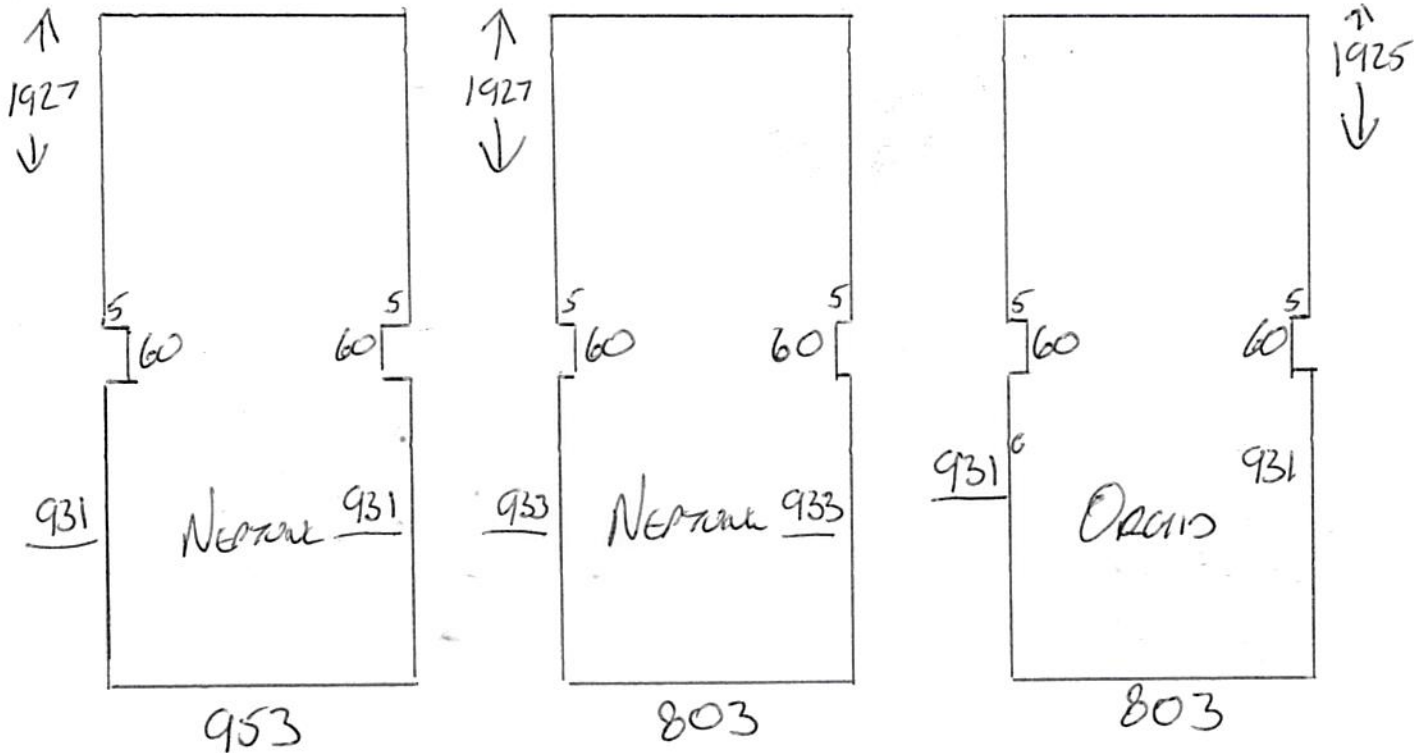

Ref : 51187 MANSON

DATE : 11/12/25

ATT : JAMES

REQ : 14/01/26

COY OUTS ON PERFECT FIT PLEATS
SIZE ARE INSIDE FRAME
AU LEXINGTON BRAC1007

WAVE FRAMES