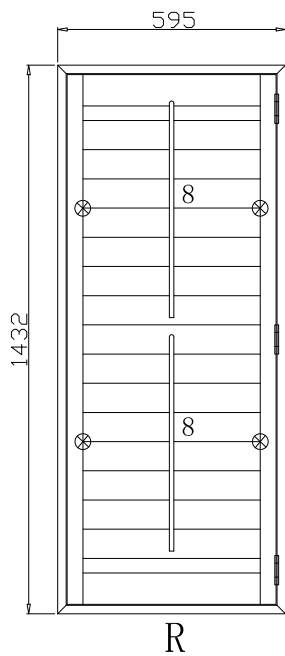

NOTES:

Shutter Color:Desert Sand(染色)

Hinges Color:Stainless Steel(不锈钢合页)

Qty(数量): 1

Material(材质): Basswood(椴木)

Configuration(窗扇结构): R,IN, 4Side, 41.3mm Butt, Deep Plain L Frame 60mm

Tilt rod type(拉杆类型): Center tilt rod(中拉杆)

Louvre Quantity(叶片数量): 16

Louvre Size(叶片尺寸): 461.3mm

Rail Size(上下板尺寸): 513mm

Order No(订单号):ABC 48721- HAMILTON

Item(序号): 3

Room(房间号):

Louvre Size(叶片类型): 89mm