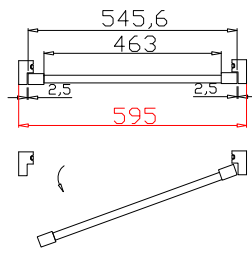

Deep Plain L Frame 60mm

NOTES:

Shutter Color:Desert Sand(染色)

Hinges Color:Stainless Steel(不锈钢合页)

Qty(数量): 1

Material(材质): Basswood(椴木)

Configuration(窗扇结构): R,IN, 4Side, 41.3mm Butt, Deep Plain L Frame 60mm

Tilt rod type(拉杆类型): Center tilt rod(中拉杆)

Louvre Quantity(叶片数量): 16

Louvre Size(叶片尺寸): 461.3mm

Rail Size(上下板尺寸): 513mm

Order No(订单号):ABC 48721- HAMILTON

Item(序号): 3

Room(房间号):

Louvre Size(叶片类型): 89mm