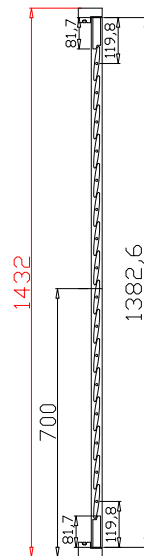

Deep Plain L Frame 60mm

NOTES:

Shutter Color:Desert Sand(染色)

Hinges Color:Stainless Steel(不锈钢合页)

Qty(数量): 1

Material(材质): Basswood(椴木)

Configuration(窗扇结构): R,IN, 4Side, 41.3mm Butt, Deep Plain L Frame 60mm

Tilt rod type(拉杆类型): Center tilt rod(中拉杆)

Louvre Quantity(叶片数量): 16

Louvre Size(叶片尺寸): 461.3mm

Rail Size(上下板尺寸): 513mm

Order No(订单号):ABC 48721- HAMILTON

Item(序号): 3

Room(房间号):

Louvre Size(叶片类型): 89mm