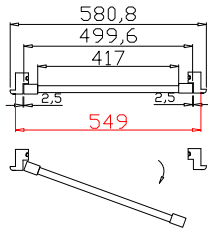

Configuration(窗扇结构): L, IN, 4Side, 41.3mm Butt, Deep Plain L Frame 60mm

Tilt rod type(拉杆类型): Center tilt rod(中拉杆)

Louvre Quantity(叶片数量): 16

Louvre Size(叶片尺寸): 470.3mm

Rail Size(上下板尺寸): 522mm

Order No(订单号): ABC 48721- HAMILTON

Configuration(窗扇结构): R,IN, 4Side, 41.3mm Butt, Deep Plain L Frame 60mm

Tilt rod type(拉杆类型): Center tilt rod(中拉杆)

Louvre Quantity(叶片数量): 16

Louvre Size(叶片尺寸): 461.3mm

Rail Size(上下板尺寸): 513mm

Order No(订单号):ABC 48721- HAMILTON

Item(序号): 3

Room(房间号):

Louvre Size(叶片类型): 89mm

Z Sill Plate

Deep BullNose Z Frame 38mm

NOTES:

Shutter Color:Desert Sand(染色)

Hinges Color:Stainless Steel(不锈钢合页)

Qty(数量): 1

Material(材质): Basswood(椴木)

Configuration(窗扇结构): L,IN, 4SP, 41.3mm Butt, Deep BullNose Z Frame 38mm

Tilt rod type(拉杆类型): Center tilt rod(中拉杆)

Louvre Quantity(叶片数量): 19

Louvre Size(叶片尺寸): 415.3mm

Rail Size(上下板尺寸): 467mm