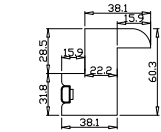

Configuration(窗扇结构): R,IN, 4Side, 41.3mm Butt, Deep Plain L Frame 60mm

Tilt rod type(拉杆类型): Center tilt rod(中拉杆)

Louvre Quantity(叶片数量): 16

Louvre Size(叶片尺寸): 461.3mm

Rail Size(上下板尺寸): 513mm

Order No(订单号):ABC 48721- HAMILTON

Item(序号): 3

Room(房间号):

Louvre Size(叶片类型): 89mm

Z Sill Plate

Deep BullNose Z Frame 38mm

NOTES:

Shutter Color:Desert Sand(染色)

Hinges Color:Stainless Steel(不锈钢合页)

Qty(数量): 1

Material(材质): Basswood(椴木)

Configuration(窗扇结构): L,IN, 4SP, 41.3mm Butt, Deep BullNose Z Frame 38mm

Tilt rod type(拉杆类型): Center tilt rod(中拉杆)

Louvre Quantity(叶片数量): 19

Louvre Size(叶片尺寸): 415.3mm

Rail Size(上下板尺寸): 467mm