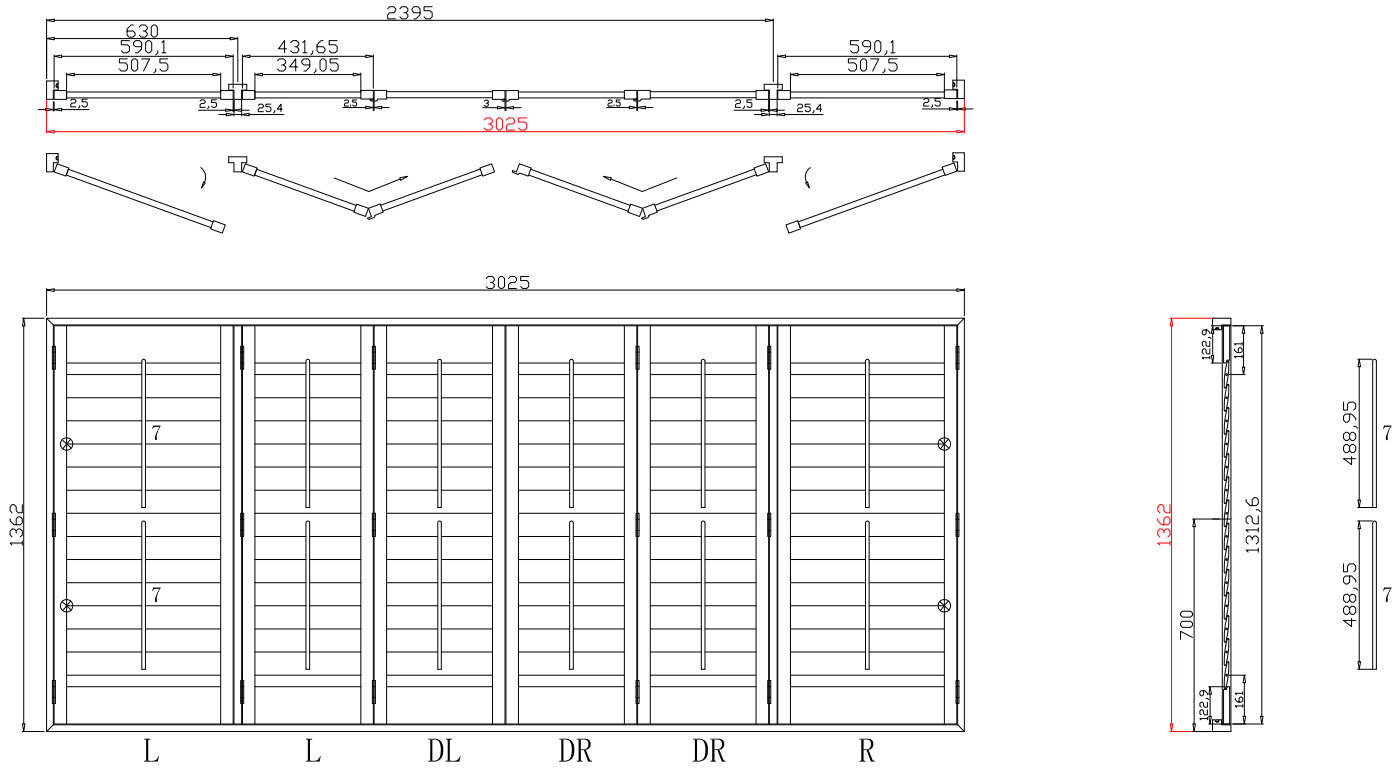

Deep Plain L Frame 60mm

Light Bar: 70*3*1500 (mm)
50*3*1500 (mm)
28*3*3100 (mm)

Desert Sand(染色)

NOTES:

Shutter Color: Desert Sand(染色)

Hinges Color: Stainless Steel(不锈钢合页)

Qty(数量): 1

Material(材质): Basswood(椴木)

Configuration(窗扇结构): R,IN, 4Side, 41.3mm Butt, Deep Plain L Frame 60mm

Tilt rod type(拉杆类型): Center tilt rod(中拉杆)

Louvre Quantity(叶片数量): 16

Louvre Size(叶片尺寸): 461.3mm

Rail Size(上下板尺寸): 513mm

Order No(订单号):ABC 48721- HAMILTON

Qty(数量): 1

Material(材质): Basswood(椴木)

Configuration(窗扇结构): L,IN, 4SP, 41.3mm Butt, Deep BullNose Z Frame 38mm

Tilt rod type(拉杆类型): Center tilt rod(中拉杆)

Louvre Quantity(叶片数量): 19

Louvre Size(叶片尺寸): 415.3mm

Rail Size(上下板尺寸): 467mm

Order No(订单号):ABC 48721- HAMILTON

Item(序号): 4

Room(房间号):

Louvre Size(叶片类型): 89mm

NOTES:

- Shutter Color:Desert Sand(染色)
- Hinges Color:Stainless Steel(不锈钢合页)
- Qty(数量): 1
- Material(材质): Basswood(椴木)
- Configuration(窗扇结构): LTLDL-DRDRTR,IN, 4Side, 41.3mm Astrigal, Deep Plain L Frame 60mm
- Tilt rod type(拉杆类型): Center tilt rod(中拉杆)
- Louvre Quantity(叶片数量): 28,56
- Louvre Size(叶片尺寸): 505.8mm,347.35mm
- Rail Size(上下板尺寸): 557.5mm,399.05mm