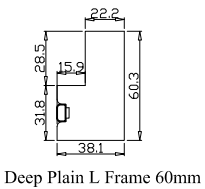

NOTES:

Shutter Color:Desert Sand(染色)
Hinges Color:Stainless Steel(不锈钢合页)
Qty(数量): 1
Material(材质): Basswood(椴木)
Configuration(窗扇结构): LDL-DRDR,IN, 4Side, 41.3mm Astrigal, Deep Plain L Frame 60mm
Tilt rod type(拉杆类型): Center tilt rod(中拉杆)
Louvre Quantity(叶片数量): 64
Louvre Size(叶片尺寸): 376.35mm
Rail Size(上下板尺寸): 428.05mm

Order No(订单号):ABC 48721- HAMILTON
Item(序号): 2
Room(房间号):
Louvre Size(叶片类型): 89mm