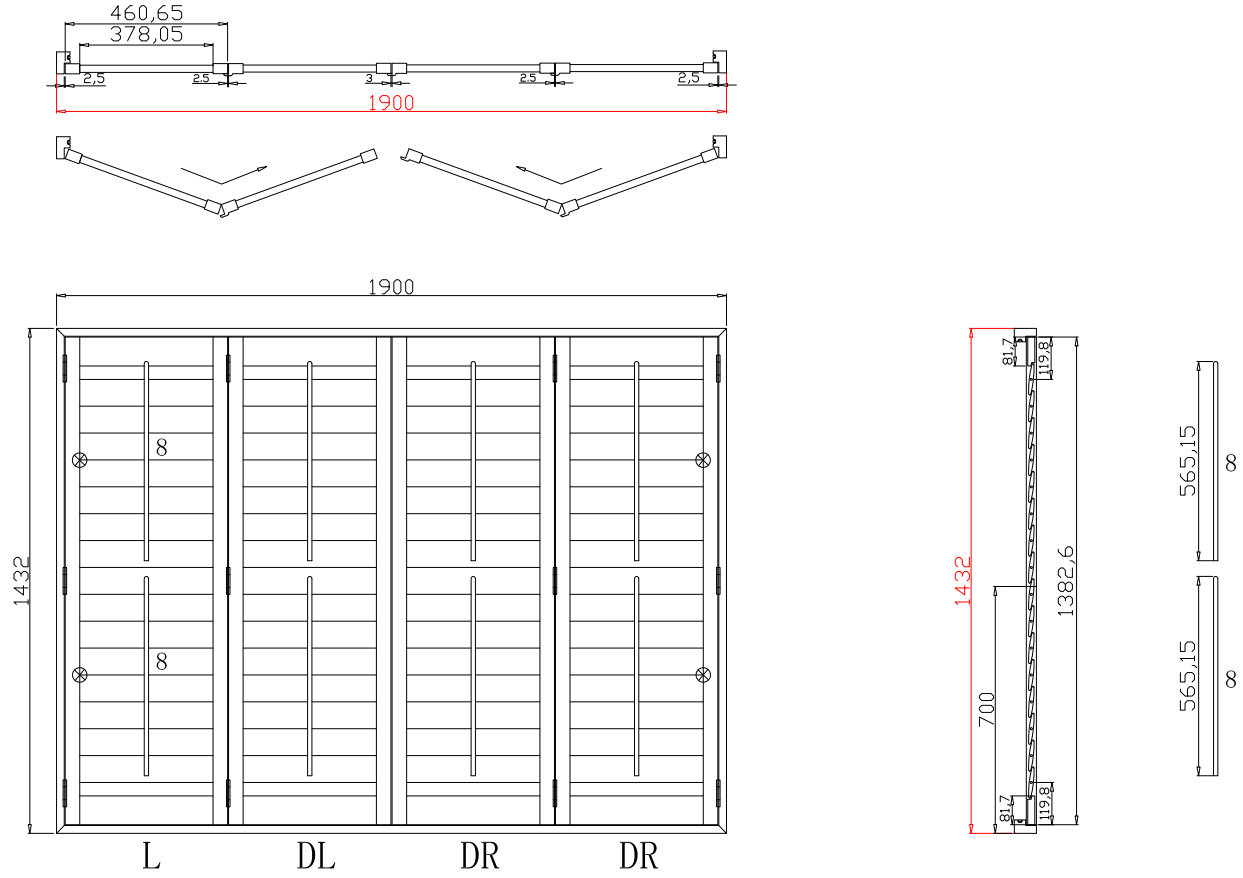

Deep Plain L Frame 60mm

Light Bar: 70*3*1500 (mm)
50*3*1500 (mm)
28*3*3100 (mm)

Desert Sand(染色)

NOTES:

Shutter Color: Desert Sand(染色)

Hinges Color: Stainless Steel(不锈钢合页)

Qty(数量): 1

Material(材质): Basswood(椴木)

Configuration(窗扇结构): L, IN, 4Side, 41.3mm Butt, Deep Plain L Frame 60mm

Tilt rod type(拉杆类型): Center tilt rod(中拉杆)

Louvre Quantity(叶片数量): 16

Louvre Size(叶片尺寸): 470.3mm

Rail Size(上下板尺寸): 522mm

Order No(订单号): ABC 48721- HAMILTON

Item(序号): 1

Room(房间号):

Louvre Size(叶片类型): 89mm

NOTES:

Shutter Color:Desert Sand(染色)
 Hinges Color:Stainless Steel(不锈钢合页)
 Qty(数量): 1
 Material(材质): Basswood(椴木)
 Configuration(窗扇结构): LDL-DRDR,IN, 4Side, 41.3mm Astrigal, Deep Plain L Frame 60mm
 Tilt rod type(拉杆类型): Center tilt rod(中拉杆)
 Louvre Quantity(叶片数量): 64
 Louvre Size(叶片尺寸): 376.35mm
 Rail Size(上下板尺寸): 428.05mm

Configuration(窗扇结构): R,IN, 4Side, 41.3mm Butt, Deep Plain L Frame 60mm

Tilt rod type(拉杆类型): Center tilt rod(中拉杆)

Louvre Quantity(叶片数量): 16

Louvre Size(叶片尺寸): 461.3mm

Rail Size(上下板尺寸): 513mm

Order No(订单号):ABC 48721- HAMILTON