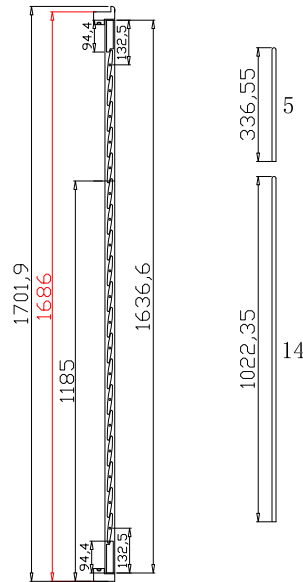

Configuration(窗扇结构): L, IN, 4Side, 41.3mm Butt, Deep Plain L Frame 60mm

Tilt rod type(拉杆类型): Center tilt rod(中拉杆)

Louvre Quantity(叶片数量): 16

Louvre Size(叶片尺寸): 470.3mm

Rail Size(上下板尺寸): 522mm

Order No(订单号): ABC 48721- HAMILTON

Configuration(窗扇结构): R,IN, 4Side, 41.3mm Butt, Deep Plain L Frame 60mm

Tilt rod type(拉杆类型): Center tilt rod(中拉杆)

Louvre Quantity(叶片数量): 16

Louvre Size(叶片尺寸): 461.3mm

Rail Size(上下板尺寸): 513mm

Order No(订单号):ABC 48721- HAMILTON

Item(序号): 3

Room(房间号):

Louvre Size(叶片类型): 89mm

Z Sill Plate

Deep BullNose Z Frame 38mm

NOTES:

Shutter Color:Desert Sand(染色)

Hinges Color:Stainless Steel(不锈钢合页)

Qty(数量): 1

Material(材质): Basswood(椴木)

Configuration(窗扇结构): L,IN, 4SP, 41.3mm Butt, Deep BullNose Z Frame 38mm

Tilt rod type(拉杆类型): Center tilt rod(中拉杆)

Louvre Quantity(叶片数量): 19

Louvre Size(叶片尺寸): 415.3mm

Rail Size(上下板尺寸): 467mm