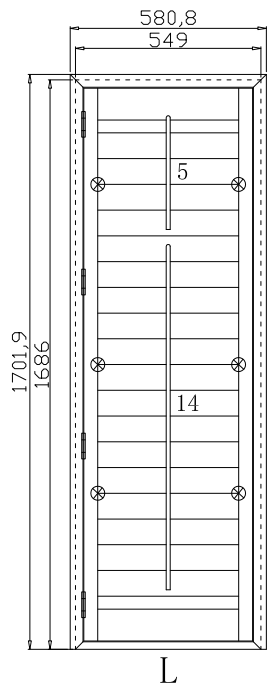

Configuration(窗扇结构): L, IN, 4Side, 41.3mm Butt, Deep Plain L Frame 60mm

Tilt rod type(拉杆类型): Center tilt rod(中拉杆)

Louvre Quantity(叶片数量): 16

Louvre Size(叶片尺寸): 470.3mm

Rail Size(上下板尺寸): 522mm

Order No(订单号): ABC 48721- HAMILTON

Configuration(窗扇结构): R,IN, 4Side, 41.3mm Butt, Deep Plain L Frame 60mm

Tilt rod type(拉杆类型): Center tilt rod(中拉杆)

Louvre Quantity(叶片数量): 16

Louvre Size(叶片尺寸): 461.3mm

Rail Size(上下板尺寸): 513mm

Order No(订单号):ABC 48721- HAMILTON

Item(序号): 3

Room(房间号):

Louvre Size(叶片类型): 89mm

Z Sill Plate

Deep BullNose Z Frame 38mm

NOTES:

Shutter Color:Desert Sand(染色)

Hinges Color:Stainless Steel(不锈钢合页)

Qty(数量): 1

Material(材质): Basswood(椴木)

Configuration(窗扇结构): L,IN, 4SP, 41.3mm Butt, Deep BullNose Z Frame 38mm

Tilt rod type(拉杆类型): Center tilt rod(中拉杆)

Louvre Quantity(叶片数量): 19

Louvre Size(叶片尺寸): 415.3mm

Rail Size(上下板尺寸): 467mm