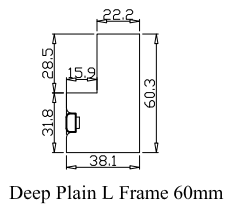

Deep Plain L Frame 60mm

NOTES:

Shutter Color:Desert Sand(染色)

Hinges Color:Stainless Steel(不锈钢合页)

Qty(数量): 1

Material(材质): Basswood(椴木)

Configuration(窗扇结构): R,IN, 4Side, 41.3mm Butt, Deep Plain L Frame 60mm

Tilt rod type(拉杆类型): Center tilt rod(中拉杆)

Louvre Quantity(叶片数量): 16

Louvre Size(叶片尺寸): 461.3mm

Rail Size(上下板尺寸): 513mm

Order No(订单号):ABC 48721- HAMILTON

Item(序号): 3

Room(房间号):

Louvre Size(叶片类型): 89mm