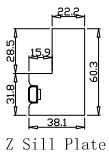

Configuration(窗扇结构): L, IN, 4Side, 41.3mm Butt, Deep Plain L Frame 60mm

Tilt rod type(拉杆类型): Center tilt rod(中拉杆)

Louvre Quantity(叶片数量): 16

Louvre Size(叶片尺寸): 470.3mm

Rail Size(上下板尺寸): 522mm

Order No(订单号): ABC 48721- HAMILTON

Configuration(窗扇结构): R,IN, 4Side, 41.3mm Butt, Deep Plain L Frame 60mm

Tilt rod type(拉杆类型): Center tilt rod(中拉杆)

Louvre Quantity(叶片数量): 16

Louvre Size(叶片尺寸): 461.3mm

Rail Size(上下板尺寸): 513mm

Order No(订单号):ABC 48721- HAMILTON

Item(序号): 3

Room(房间号):

Louvre Size(叶片类型): 89mm

Z Sill Plate

Deep BullNose Z Frame 38mm

NOTES:

Shutter Color:Desert Sand(染色)

Hinges Color:Stainless Steel(不锈钢合页)

Qty(数量): 1

Material(材质): Basswood(椴木)

Configuration(窗扇结构): L,IN, 4SP, 41.3mm Butt, Deep BullNose Z Frame 38mm

Tilt rod type(拉杆类型): Center tilt rod(中拉杆)

Louvre Quantity(叶片数量): 19

Louvre Size(叶片尺寸): 415.3mm

Rail Size(上下板尺寸): 467mm