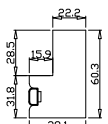

Louvre Quantity(叶片数量): 44

Louvre Size(叶片尺寸): 433mm

Rail Size(上下板尺寸): 484.7mm

Order No(订单号):ABC 48694 COOPER

Item(序号): 5

Room(房间号): MASTER

Louvre Size(叶片类型): 89mm

Z Sill Plate

Tilt rod type(拉杆类型): Center tilt rod(中拉杆)

Louvre Quantity(叶片数量): 22

Louvre Size(叶片尺寸): 428.3mm

Rail Size(上下板尺寸): 480mm

Order No(订单号):ABC 48694 COOPER

Item(序号): 6

Room(房间号): MASTER

Louvre Size(叶片类型): 89mm