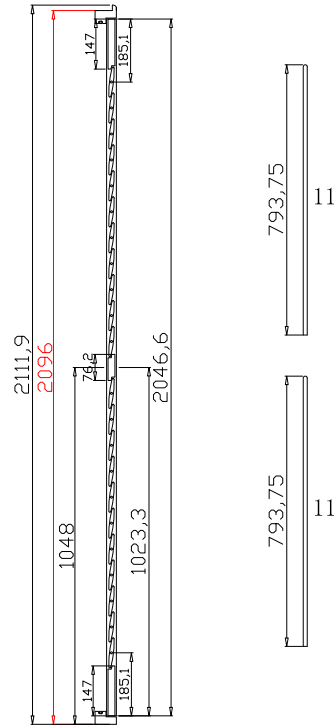

NOTES:

Shutter Color:Linen White(覆盖色)

Hinges Color:Pearl(珍珠白)

Qty(数量): 1

Material(材质): Balmoral Pine Wood(松木)

Configuration(窗扇结构): L-DR,IN, 4SP, 41.3mm Astrigal, Deep BullNose Z Frame 38mm

Tilt rod type(拉杆类型): Center tilt rod(中拉杆)

Louvre Quantity(叶片数量): 44

Louvre Size(叶片尺寸): 432mm

Rail Size(上下板尺寸): 483.7mm

Order No(订单号):ABC 48694 COOPER

Item(序号): 2

Room(房间号): LOUNGE

Louvre Size(叶片类型): 89mm