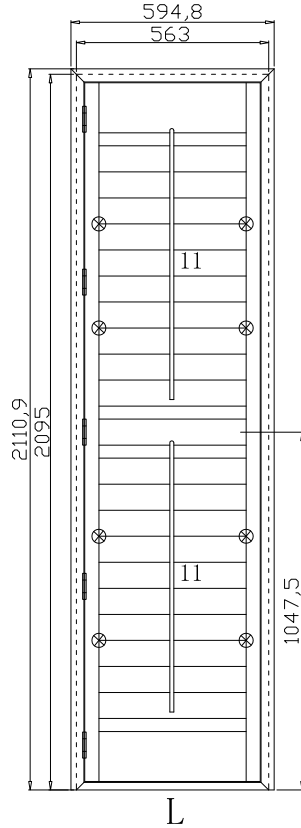

Configuration(窗扇结构): R, IN, 4SP, 41.3mm Butt, Deep BullNose Z Frame 38mm

Tilt rod type(拉杆类型): Center tilt rod(中拉杆)

Louvre Quantity(叶片数量): 22

Louvre Size(叶片尺寸): 436.3mm

Rail Size(上下板尺寸): 488mm

Order No(订单号): ABC 48694 COOPER

Item(序号): 3

Room(房间号): LOUNGE

Louvre Size(叶片类型): 89mm

Z Sill Plate

Deep BullNose Z Frame 38mm

NOTES:

Shutter Color:Linen White(覆盖色)

Hinges Color:Pearl(珍珠白)

Qty(数量): 1

Material(材质): Balmoral Pine Wood(松木)

Configuration(窗扇结构): L,IN, 4SP, 41.3mm Butt, Deep BullNose Z Frame 38mm

Tilt rod type(拉杆类型): Center tilt rod(中拉杆)

Louvre Quantity(叶片数量): 22

Louvre Size(叶片尺寸): 429.3mm

Rail Size(上下板尺寸): 481mm

Order No(订单号):ABC 48694 COOPER

Item(序号): 4

Room(房间号): MASTER

Louvre Size(叶片类型): 89mm

Z Sill Plate

Deep BullNose Z Frame 38mm

NOTES: