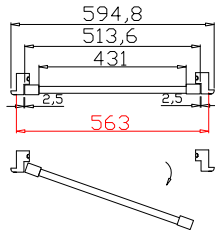

Configuration(窗扇结构): R, IN, 4SP, 41.3mm Butt, Deep BullNose Z Frame 38mm

Tilt rod type(拉杆类型): Center tilt rod(中拉杆)

Louvre Quantity(叶片数量): 22

Louvre Size(叶片尺寸): 436.3mm

Rail Size(上下板尺寸): 488mm

Order No(订单号): ABC 48694 COOPER

Item(序号): 3

Room(房间号): LOUNGE

Louvre Size(叶片类型): 89mm

Z Sill Plate

Deep BullNose Z Frame 38mm

NOTES:

Shutter Color:Linen White(覆盖色)

Hinges Color:Pearl(珍珠白)

Qty(数量): 1

Material(材质): Balmoral Pine Wood(松木)

Configuration(窗扇结构): L,IN, 4SP, 41.3mm Butt, Deep BullNose Z Frame 38mm

Tilt rod type(拉杆类型): Center tilt rod(中拉杆)

Louvre Quantity(叶片数量): 22

Louvre Size(叶片尺寸): 429.3mm

Rail Size(上下板尺寸): 481mm

Order No(订单号):ABC 48694 COOPER

Item(序号): 4

Room(房间号): MASTER

Louvre Size(叶片类型): 89mm

Z Sill Plate

Deep BullNose Z Frame 38mm

NOTES: