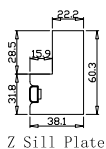

Z Sill Plate