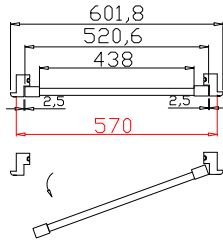

NOTES:

Shutter Color: Linen White(覆盖色)

Hinges Color: Pearl(珍珠白)

Qty(数量): 1

Material(材质): Balmoral Pine Wood(松木)

Configuration(窗扇结构): R, IN, 4SP, 41.3mm Butt, Deep BullNose Z Frame 38mm

Tilt rod type(拉杆类型): Center tilt rod(中拉杆)

Louvre Quantity(叶片数量): 22

Louvre Size(叶片尺寸): 436.3mm

Rail Size(上下板尺寸): 488mm

Order No(订单号): ABC 48694 COOPER

Item(序号): 3

Room(房间号): LOUNGE

Louvre Size(叶片类型): 89mm