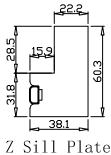

Z Sill Plate