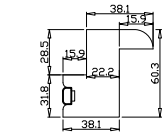

Qty(数量): 1

Material(材质): Balmoral Pine Wood(松木)

Configuration(窗扇结构): L,IN, 4SP, 41.3mm Butt, Deep BullNose Z Frame 38mm

Tilt rod type(拉杆类型): Center tilt rod(中拉杆)

Louvre Quantity(叶片数量): 22

Louvre Size(叶片尺寸): 429.3mm

Rail Size(上下板尺寸): 481mm

Order No(订单号):ABC 48694 COOPER

Item(序号): 4

Room(房间号): MASTER

Louvre Size(叶片类型): 89mm

Z Sill Plate

Deep BullNose Z Frame 38mm

NOTES: