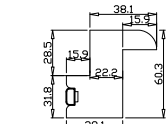

Louvre Quantity(叶片数量): 44

Louvre Size(叶片尺寸): 433mm

Rail Size(上下板尺寸): 484.7mm

Order No(订单号):ABC 48694 COOPER

Item(序号): 5

Room(房间号): MASTER

Louvre Size(叶片类型): 89mm

Z Sill Plate

Tilt rod type(拉杆类型): Center tilt rod(中拉杆)

Louvre Quantity(叶片数量): 22

Louvre Size(叶片尺寸): 428.3mm

Rail Size(上下板尺寸): 480mm

Order No(订单号):ABC 48694 COOPER

Item(序号): 6

Room(房间号): MASTER

Louvre Size(叶片类型): 89mm