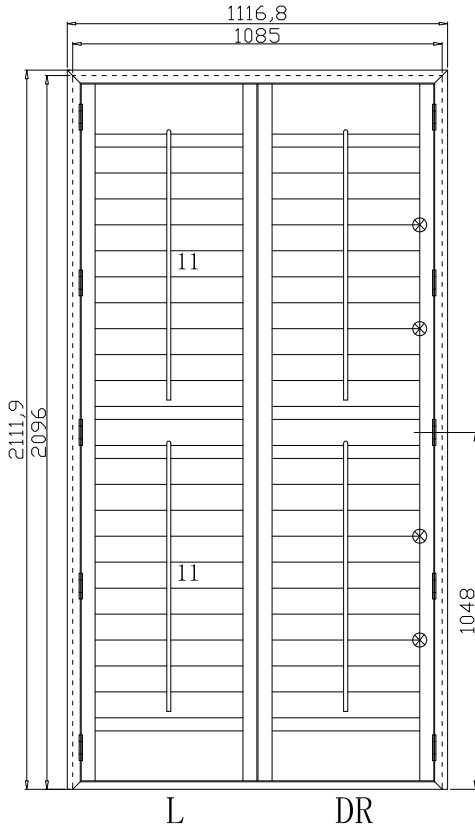

NOTES:

Shutter Color:Linen White(覆盖色)

Hinges Color:Pearl(珍珠白)

Qty(数量): 1

Material(材质): Balmoral Pine Wood(松木)

Configuration(窗扇结构): L-DR,IN, 4SP, 41.3mm Astrigal, Deep BullNose Z Frame 38mm

Tilt rod type(拉杆类型): Center tilt rod(中拉杆)

Louvre Quantity(叶片数量): 44

Louvre Size(叶片尺寸): 432mm

Rail Size(上下板尺寸): 483.7mm

Order No(订单号):ABC 48694 COOPER

Item(序号): 2

Room(房间号): LOUNGE

Louvre Size(叶片类型): 89mm