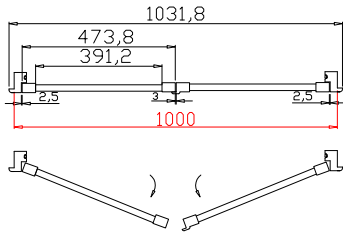

Tilt rod type(拉杆类型): Center tilt rod(中拉杆)

Louvre Quantity(叶片数量): 22

Louvre Size(叶片尺寸): 428.3mm

Rail Size(上下板尺寸): 480mm

Order No(订单号):ABC 48694 COOPER

Item(序号): 6

Room(房间号): MASTER

Louvre Size(叶片类型): 89mm

Louvre Quantity(叶片数量): 44

Louvre Size(叶片尺寸): 395.5mm

Rail Size(上下板尺寸): 447.2mm

Order No(订单号):ABC 48694 COOPER

Item(序号): 8

Room(房间号):SPARE

Louvre Size(叶片类型): 89mm

Z Sill Plate

Tilt rod type(拉杆类型): Center tilt rod(中拉杆)

Louvre Quantity(叶片数量): 44

Louvre Size(叶片尺寸): 389.5mm

Rail Size(上下板尺寸): 441.2mm

Order No(订单号):ABC 48694 COOPER

Item(序号): 9

Room(房间号):STUDY

Louvre Size(叶片类型): 89mm

Tilt rod type(拉杆类型): Center tilt rod(中拉杆)

Louvre Quantity(叶片数量): 44

Louvre Size(叶片尺寸): 394.5mm

Rail Size(上下板尺寸): 446.2mm

Order No(订单号): ABC 48694 COOPER

Item(序号): 10

Room(房间号): DAUGHTER

Louvre Size(叶片类型): 89mm