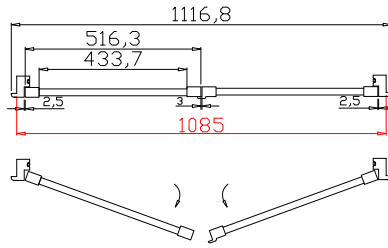

NOTES:

Shutter Color:Linen White(覆盖色)

Hinges Color:Pearl(珍珠白)

Qty(数量): 1

Material(材质): Balmoral Pine Wood(松木)

Configuration(窗扇结构): L-DR,IN, 4SP, 41.3mm Astrigal, Deep BullNose Z Frame 38mm

Tilt rod type(拉杆类型): Center tilt rod(中拉杆)

Louvre Quantity(叶片数量): 44

Louvre Size(叶片尺寸): 432mm

Rail Size(上下板尺寸): 483.7mm

Order No(订单号):ABC 48694 COOPER

Item(序号): 2

Room(房间号): LOUNGE

Louvre Size(叶片类型): 89mm