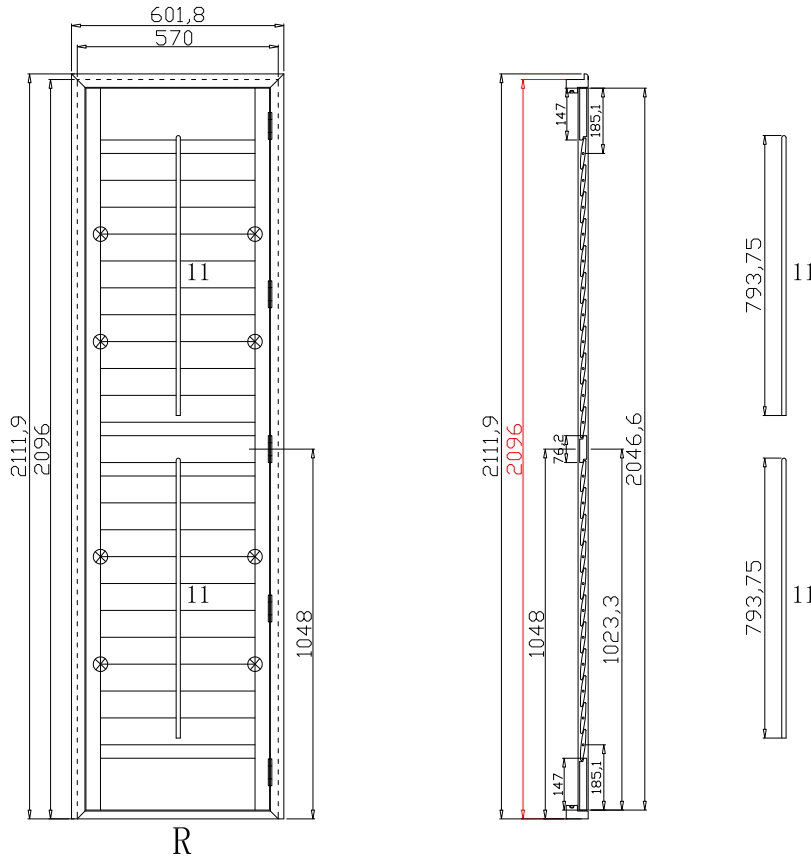

Louvre Quantity(叶片数量): 22

Louvre Size(叶片尺寸): 433.3mm

Rail Size(上下板尺寸): 485mm

Order No(订单号):ABC 48694 COOPER

Item(序号): 1

Room(房间号): LOUNGE

Louvre Size(叶片类型): 89mm

Z Sill Plate

Configuration(窗扇结构): L-DR,IN, 4SP, 41.3mm Astrigal, Deep BullNose Z Frame 38mm

Tilt rod type(拉杆类型): Center tilt rod(中拉杆)

Louvre Quantity(叶片数量): 44

Louvre Size(叶片尺寸): 432mm

Rail Size(上下板尺寸): 483.7mm

Order No(订单号):ABC 48694 COOPER

Item(序号): 2

Room(房间号): LOUNGE

Louvre Size(叶片类型): 89mm

NOTES:

Shutter Color: Linen White(覆盖色)

Hinges Color: Pearl(珍珠白)

Qty(数量): 1

Material(材质): Balmoral Pine Wood(松木)

Configuration(窗扇结构): R, IN, 4SP, 41.3mm Butt, Deep BullNose Z Frame 38mm

Tilt rod type(拉杆类型): Center tilt rod(中拉杆)

Louvre Quantity(叶片数量): 22

Louvre Size(叶片尺寸): 436.3mm

Rail Size(上下板尺寸): 488mm

Order No(订单号): ABC 48694 COOPER