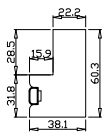

Qty(数量): 1

Material(材质): Balmoral Pine Wood(松木)

Configuration(窗扇结构): L,IN, 4SP, 41.3mm Butt, Deep BullNose Z Frame 38mm

Tilt rod type(拉杆类型): Center tilt rod(中拉杆)

Louvre Quantity(叶片数量): 22

Louvre Size(叶片尺寸): 429.3mm

Rail Size(上下板尺寸): 481mm

Order No(订单号):ABC 48694 COOPER

Item(序号): 4

Room(房间号): MASTER

Louvre Size(叶片类型): 89mm

Z Sill Plate

Deep BullNose Z Frame 38mm

NOTES: