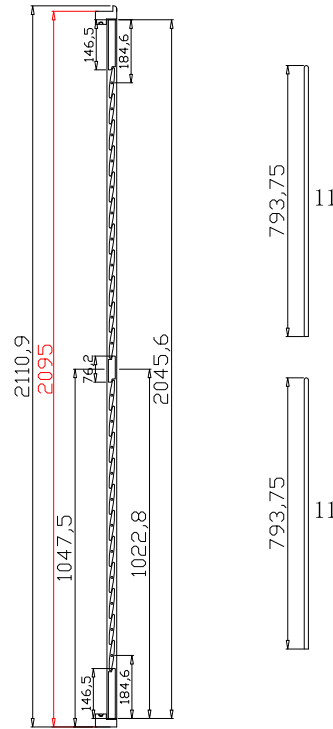

Configuration(窗扇结构): R, IN, 4SP, 41.3mm Butt, Deep BullNose Z Frame 38mm

Tilt rod type(拉杆类型): Center tilt rod(中拉杆)

Louvre Quantity(叶片数量): 22

Louvre Size(叶片尺寸): 436.3mm

Rail Size(上下板尺寸): 488mm

Order No(订单号): ABC 48694 COOPER

Item(序号): 3

Room(房间号): LOUNGE

Louvre Size(叶片类型): 89mm

Z Sill Plate

Deep BullNose Z Frame 38mm

NOTES:

Shutter Color:Linen White(覆盖色)

Hinges Color:Pearl(珍珠白)

Qty(数量): 1

Material(材质): Balmoral Pine Wood(松木)

Configuration(窗扇结构): L,IN, 4SP, 41.3mm Butt, Deep BullNose Z Frame 38mm

Tilt rod type(拉杆类型): Center tilt rod(中拉杆)

Louvre Quantity(叶片数量): 22

Louvre Size(叶片尺寸): 429.3mm

Rail Size(上下板尺寸): 481mm

Order No(订单号):ABC 48694 COOPER

Item(序号): 4

Room(房间号): MASTER

Louvre Size(叶片类型): 89mm

Z Sill Plate

Deep BullNose Z Frame 38mm

NOTES: