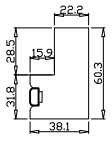

Louvre Quantity(叶片数量): 44

Louvre Size(叶片尺寸): 433mm

Rail Size(上下板尺寸): 484.7mm

Order No(订单号):ABC 48694 COOPER

Item(序号): 5

Room(房间号): MASTER

Louvre Size(叶片类型): 89mm

Z Sill Plate

Tilt rod type(拉杆类型): Center tilt rod(中拉杆)

Louvre Quantity(叶片数量): 22

Louvre Size(叶片尺寸): 428.3mm

Rail Size(上下板尺寸): 480mm

Order No(订单号):ABC 48694 COOPER

Item(序号): 6

Room(房间号): MASTER

Louvre Size(叶片类型): 89mm