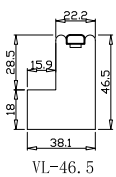

Louvre Quantity(叶片数量): 44

Louvre Size(叶片尺寸): 419.5mm

Rail Size(上下板尺寸): 471.2mm

**LIGHT BLOCK WITH MAGNETS FOR THE BOTTOM**

注意底部挡光木条上面需要安装磁铁片

Order No(订单号):ABC 48668 CLARKE

Item(序号): 2

Room(房间号):LOUNGE

Louvre Size(叶片类型): 89mm

VL-46.5

Batten:20\*20\*983.8(mm)

Timeless White(覆盖色)

NOTES:

Shutter Color: Timeless White(覆盖色)

Hinges Color: White(白色)

Qty(数量): 1