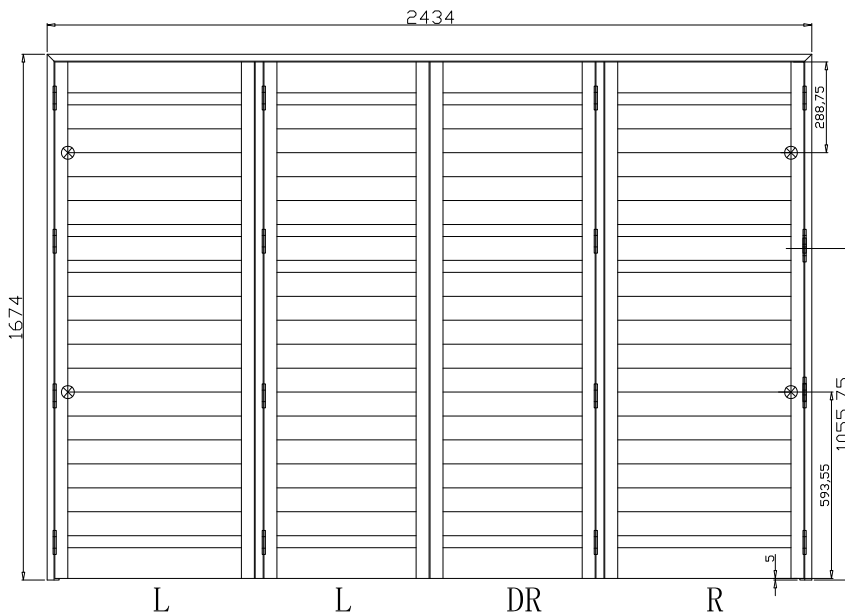

注意底部挡光木条上面需要安装磁铁片

Order No(订单号):ABC 48668 CLARKE

Item(序号): 11

Room(房间号):F/BED

Louvre Size(叶片类型): 89mm

VL-46.5

Batten:20\*20\*841.8 (mm)  
Timeless White(覆盖色)

**NOTES:**