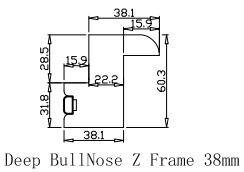

Louvre Quantity(叶片数量): 23

Louvre Size(叶片尺寸): 503.3mm

Rail Size(上下板尺寸): 555mm

**LIGHT BLOCK WITH MAGNETS FOR THE BOTTOM**

注意底部挡光木条上面需要安装磁铁片

Order No(订单号): ABC 48668 CLARKE

Item(序号): 9

Room(房间号): BAR

Louvre Size(叶片类型): 89mm

Deep BullNose Z Frame 38mm

Batten: 20\*20\*560.8 (mm)  
Timeless White(覆盖色)

5

12

**NOTES:**

Shutter Color: Timeless White(覆盖色)

Hinges Color: White(白色)