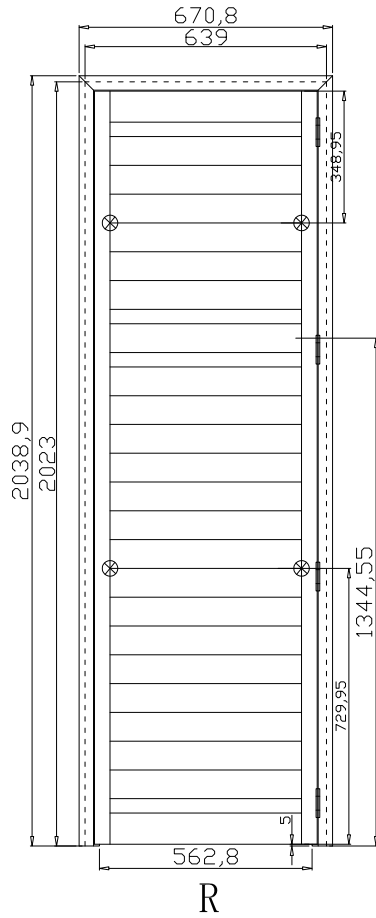

Tilt rod type(拉杆类型): Easy tilt rod(齿条拉杆)

Louvre Quantity(叶片数量): 22

Louvre Size(叶片尺寸): 634.3mm

Rail Size(上下板尺寸): 686mm

**LIGHT BLOCK WITH MAGNETS FOR THE BOTTOM**

注意底部挡光木条上面需要安装磁铁片

Order No(订单号): ABC 48668 CLARKE

Louvre Quantity(叶片数量): 23

Louvre Size(叶片尺寸): 507.3mm

Rail Size(上下板尺寸): 559mm

**LIGHT BLOCK WITH MAGNETS FOR THE BOTTOM**

注意底部挡光木条上面需要安装磁铁片

Order No(订单号): ABC 48668 CLARKE

Item(序号): 7

Room(房间号): BAR

Louvre Size(叶片类型): 89mm

Deep BullNose Z Frame 38mm

Batten: 20\*20\*564.8 (mm)  
Timeless White(覆盖色)

7

16

**NOTES:**

Shutter Color: Timeless White(覆盖色)

Hinges Color: White(白色)