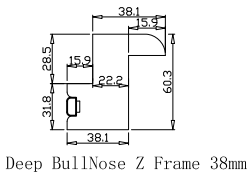

Louvre Quantity(叶片数量): 23

Louvre Size(叶片尺寸): 507.3mm

Rail Size(上下板尺寸): 559mm

**LIGHT BLOCK WITH MAGNETS FOR THE BOTTOM**

注意底部挡光木条上面需要安装磁铁片

Order No(订单号): ABC 48668 CLARKE

Item(序号): 7

Room(房间号): BAR

Louvre Size(叶片类型): 89mm

Deep BullNose Z Frame 38mm

Batten: 20\*20\*564.8 (mm)  
Timeless White(覆盖色)

7

16

**NOTES:**

Shutter Color: Timeless White(覆盖色)

Hinges Color: White(白色)