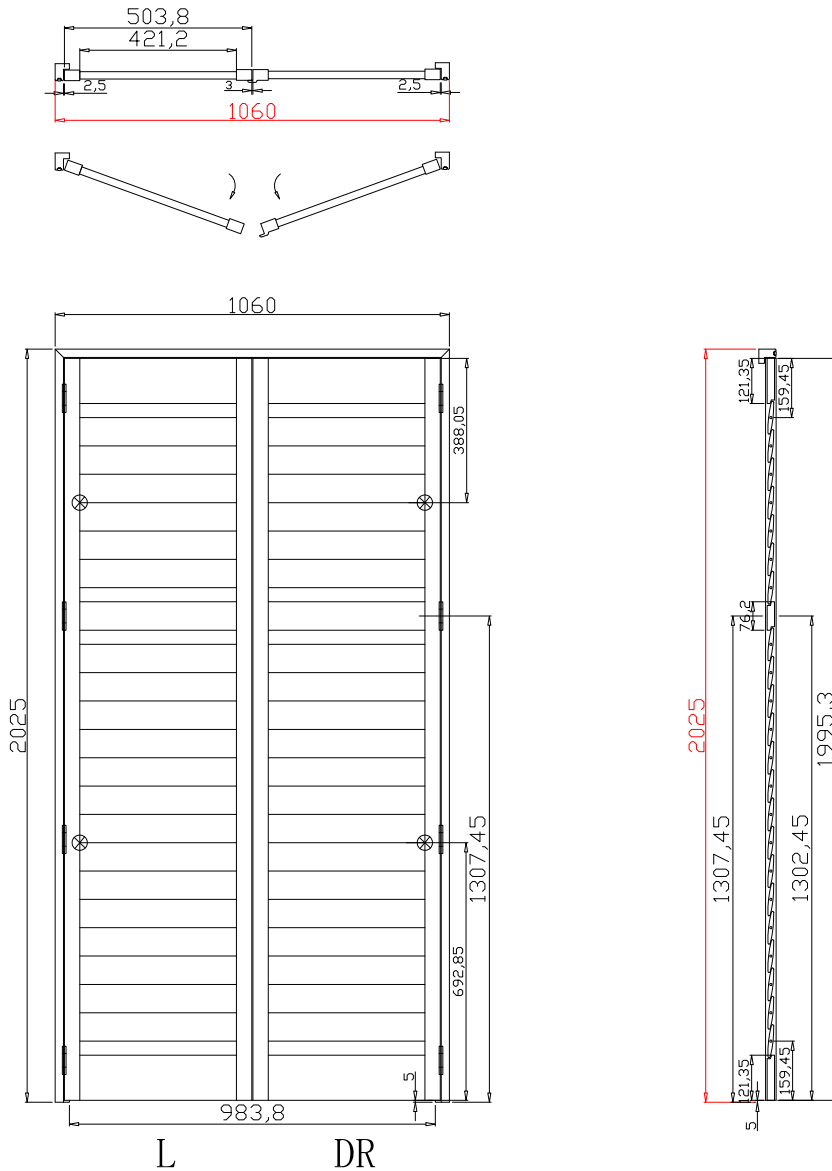

Tilt rod type(拉杆类型): Easy tilt rod(齿条拉杆)

Louvre Quantity(叶片数量): 22

Louvre Size(叶片尺寸): 634.3mm

Rail Size(上下板尺寸): 686mm

**LIGHT BLOCK WITH MAGNETS FOR THE BOTTOM**

注意底部挡光木条上面需要安装磁铁片

Order No(订单号): ABC 48668 CLARKE

Item(序号): 1

Room(房间号): LOUNGE

Louvre Size(叶片类型): 89mm

Batten: 19\*19\*2020 (mm) \*4  
19\*19\*2055 (mm) \*2  
Timeless White(覆盖色)

Batten: 20\*20\*691,8 (mm)  
Timeless White(覆盖色)

7

15

NOTES:

Louvre Quantity(叶片数量): 44

Louvre Size(叶片尺寸): 419.5mm

Rail Size(上下板尺寸): 471.2mm

**LIGHT BLOCK WITH MAGNETS FOR THE BOTTOM**

注意底部挡光木条上面需要安装磁铁片

Order No(订单号):ABC 48668 CLARKE

Item(序号): 2

Room(房间号):LOUNGE