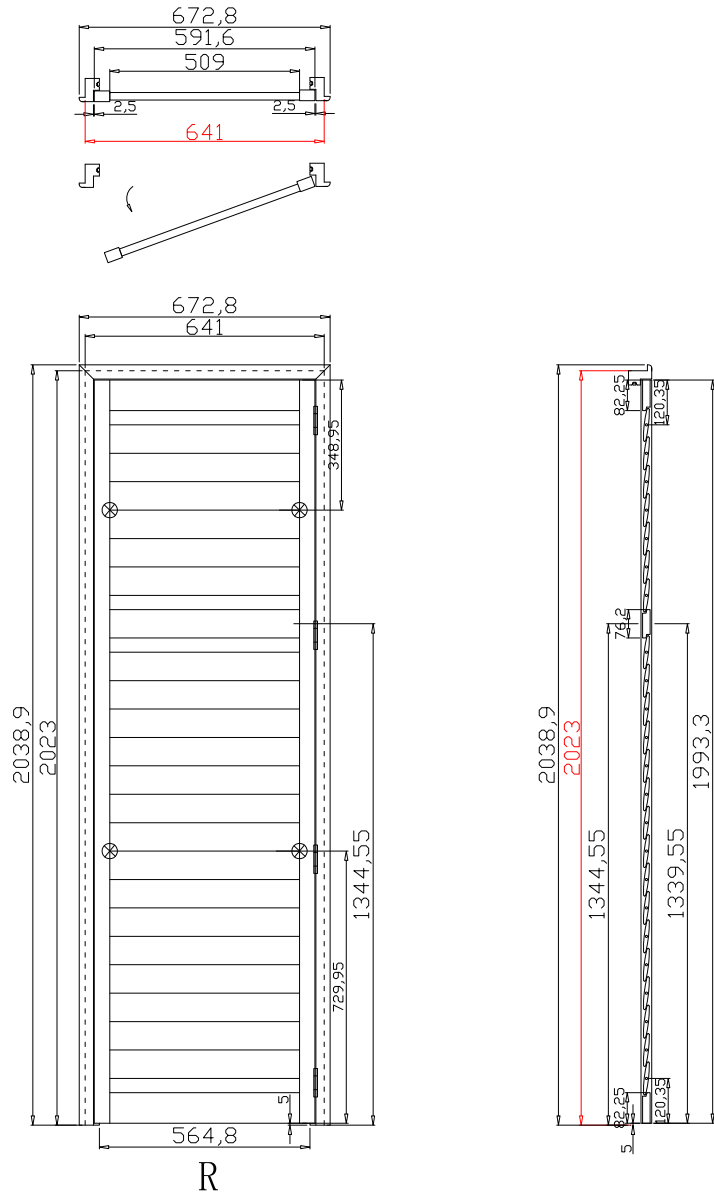

Configuration(窗扇结构): L,IN, 3Side, 41.3mm Butt, Deep BullNose Z Frame 38mm

Tilt rod type(拉杆类型): Easy tilt rod(齿条拉杆)

Louvre Quantity(叶片数量): 23

Louvre Size(叶片尺寸): 506.3mm

Rail Size(上下板尺寸): 558mm

**LIGHT BLOCK WITH MAGNETS FOR THE BOTTOM**

注意底部挡光木条上面需要安装磁铁片

Order No(订单号):ABC 48668 CLARKE

Item(序号): 6

Room(房间号):BAR

Louvre Size(叶片类型): 89mm

Deep BullNose Z Frame 38mm

Batten:20\*20\*563.8(mm)  
Timeless White(覆盖色)

7

Louvre Quantity(叶片数量): 23

Louvre Size(叶片尺寸): 507.3mm

Rail Size(上下板尺寸): 559mm

**LIGHT BLOCK WITH MAGNETS FOR THE BOTTOM**

注意底部挡光木条上面需要安装磁铁片

Order No(订单号): ABC 48668 CLARKE

Item(序号): 7

Room(房间号): BAR