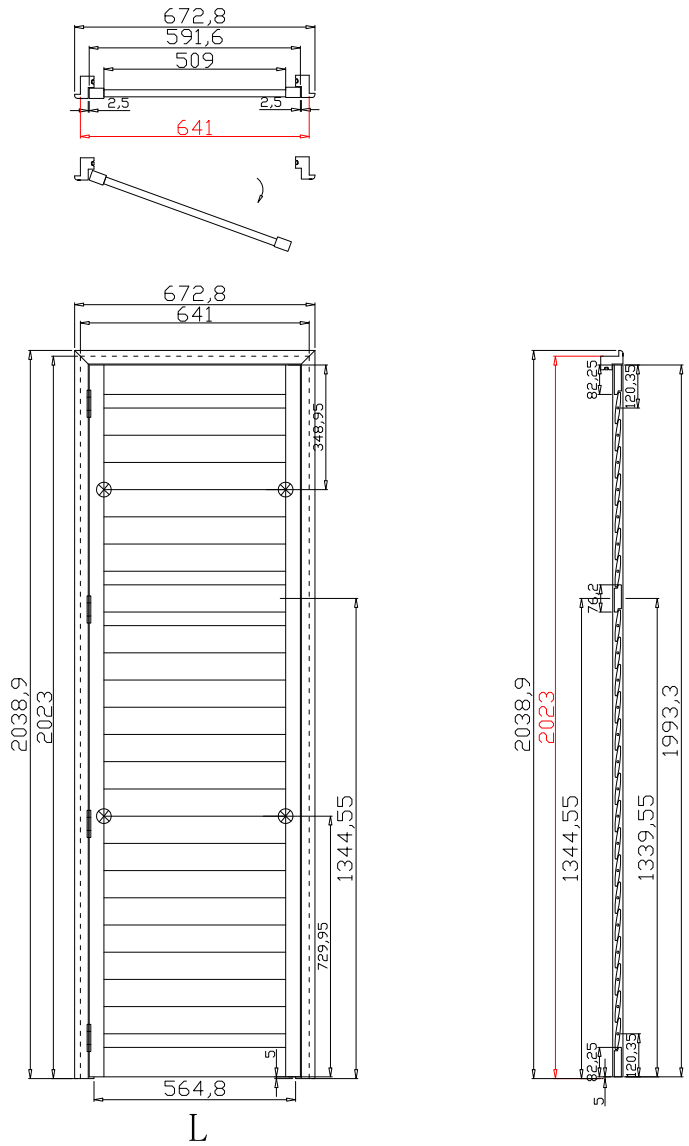

Configuration(窗扇结构): L-DR,IN, 3Side, 41.3mm Astrigal, 46mm Vintage L

Tilt rod type(拉杆类型): Easy tilt rod(齿条拉杆)

Louvre Quantity(叶片数量): 44

Louvre Size(叶片尺寸): 539.5mm

Rail Size(上下板尺寸): 591.2mm

**LIGHT BLOCK WITH MAGNETS FOR THE BOTTOM**

注意底部挡光木条上面需要安装磁铁片

Order No(订单号): ABC 48668 CLARKE

Item(序号): 4

Room(房间号): BAR

Louvre Size(叶片类型): 89mm

VL-46.5

Batten: 20\*20\*1223.8 (mm)  
Timeless White(覆盖色)

7

Louvre Quantity(叶片数量): 23

Louvre Size(叶片尺寸): 507.3mm

Rail Size(上下板尺寸): 559mm

**LIGHT BLOCK WITH MAGNETS FOR THE BOTTOM**

注意底部挡光木条上面需要安装磁铁片

Order No(订单号): ABC 48668 CLARKE

Item(序号): 5

Room(房间号): BAR