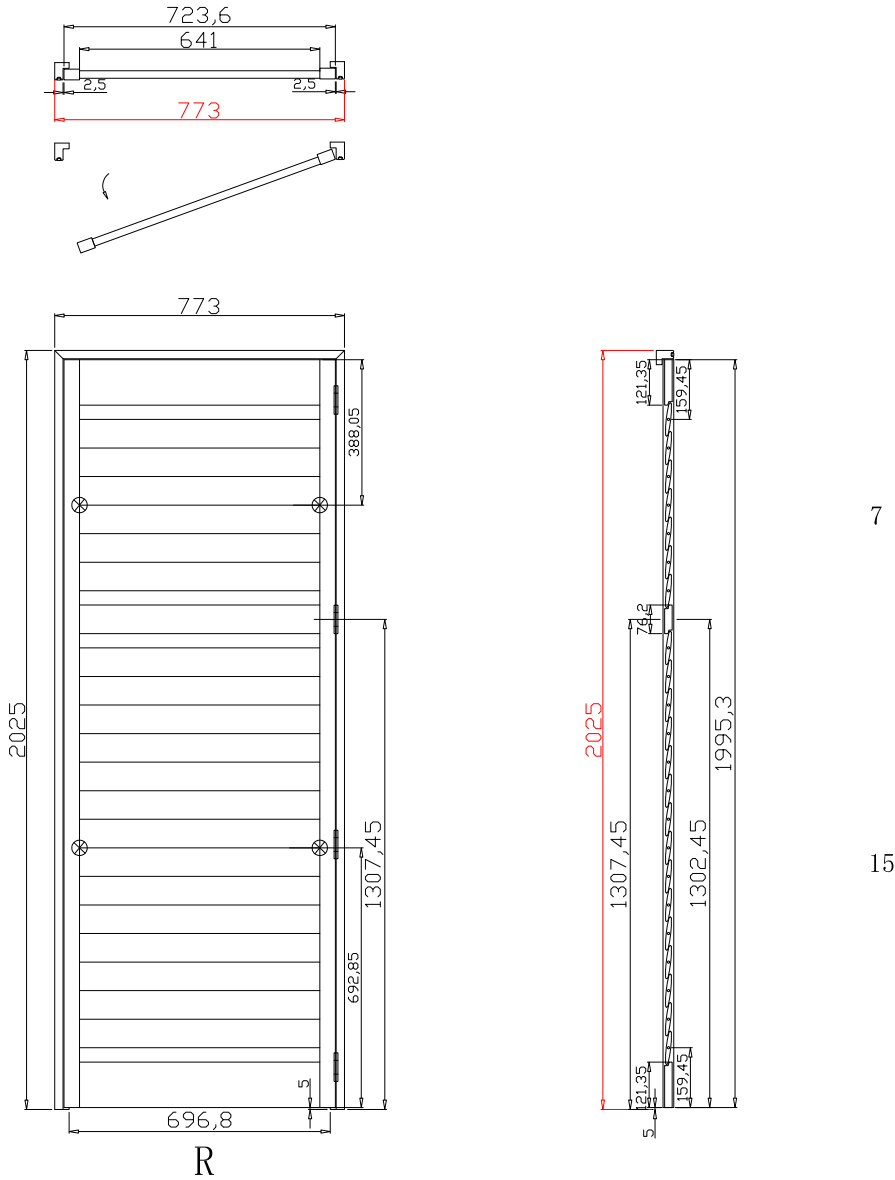

Louvre Quantity(叶片数量): 44

Louvre Size(叶片尺寸): 419.5mm

Rail Size(上下板尺寸): 471.2mm

**LIGHT BLOCK WITH MAGNETS FOR THE BOTTOM**

注意底部挡光木条上面需要安装磁铁片

Order No(订单号):ABC 48668 CLARKE

Item(序号): 2

Room(房间号):LOUNGE

Louvre Size(叶片类型): 89mm

VL-46.5

Batten:20\*20\*983.8(mm)

Timeless White(覆盖色)

NOTES:

Shutter Color: Timeless White(覆盖色)

Hinges Color: White(白色)

Qty(数量): 1

Material(材质): Balmoral Pine Wood(松木)

Configuration(窗扇结构): R, IN, 3Side, 41.3mm Butt, 46mm Vintage L

Tilt rod type(拉杆类型): Easy tilt rod(齿条拉杆)

Louvre Quantity(叶片数量): 22

Louvre Size(叶片尺寸): 639.3mm

Rail Size(上下板尺寸): 691mm