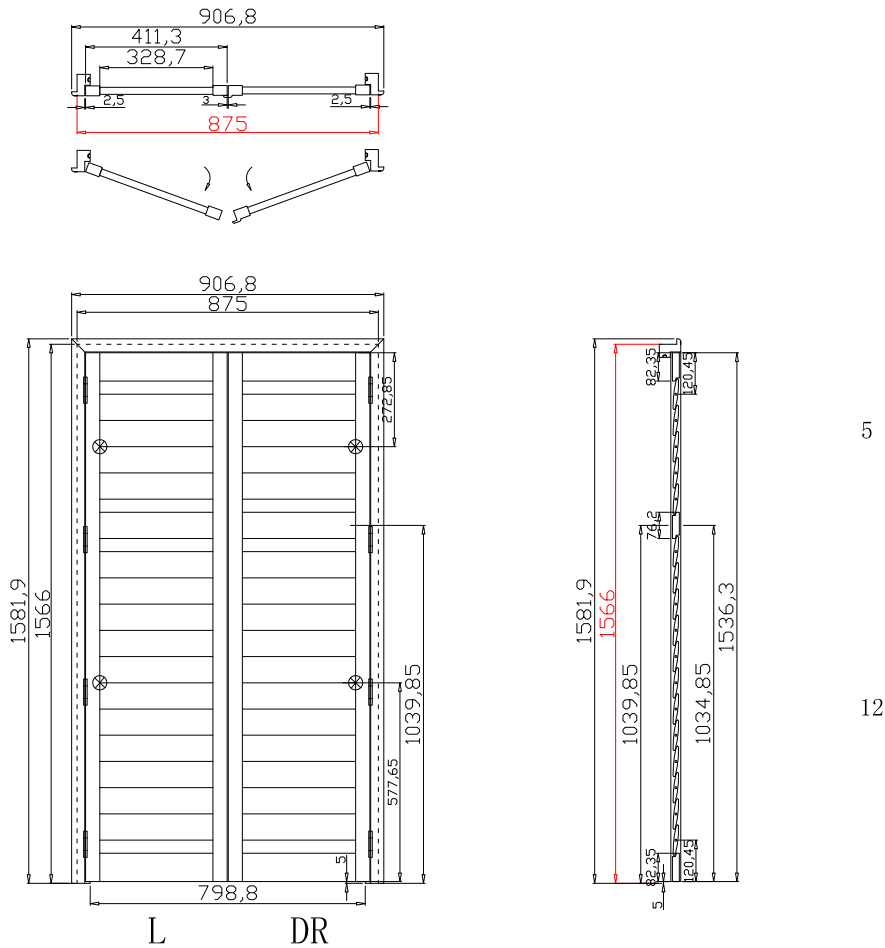

Louvre Quantity(叶片数量): 23

Louvre Size(叶片尺寸): 503.3mm

Rail Size(上下板尺寸): 555mm

**LIGHT BLOCK WITH MAGNETS FOR THE BOTTOM**

注意底部挡光木条上面需要安装磁铁片

Order No(订单号): ABC 48668 CLARKE

Item(序号): 9

Room(房间号): BAR

Louvre Size(叶片类型): 89mm

Deep BullNose Z Frame 38mm

Batten: 20\*20\*560.8 (mm)  
Timeless White(覆盖色)

5

12

**NOTES:**

Shutter Color: Timeless White(覆盖色)

Hinges Color: White(白色)