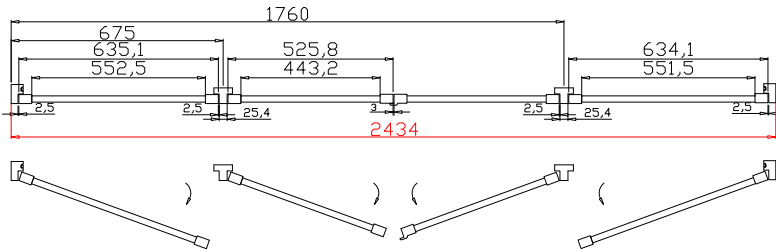

Configuration(窗扇结构): L-DR,IN, 3Side, 41.3mm Astrigal, 46mm Vintage L

Tilt rod type(拉杆类型): Easy tilt rod(齿条拉杆)

Louvre Quantity(叶片数量): 36

Louvre Size(叶片尺寸): 348.5mm

Rail Size(上下板尺寸): 400.2mm

**LIGHT BLOCK WITH MAGNETS FOR THE BOTTOM**

注意底部挡光木条上面需要安装磁铁片

Order No(订单号):ABC 48668 CLARKE

Item(序号): 11

Room(房间号):F/BED

Louvre Size(叶片类型): 89mm

VL-46.5

Batten:20\*20\*841.8 (mm)  
Timeless White(覆盖色)

**NOTES:**