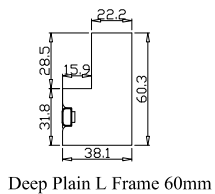

Louvre Quantity(叶片数量): 42

Louvre Size(叶片尺寸): 308mm

Rail Size(上下板尺寸): 359.7mm

Order No(订单号): ABC 48656 CARLE

Item(序号): 1

Room(房间号): BATH

Louvre Size(叶片类型): 76mm

Deep Plain L Frame 60mm