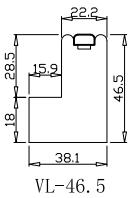

NOTES:

Shutter Color:Timeless White(覆盖色)

Hinges Color:White(白色)

Qty(数量): 1

Material(材质): Balmoral Pine Wood(松木)

Configuration(窗扇结构): L-DRDR,IN, 4Side, 41.3mm Astrigal, 46mm Vintage L

Tilt rod type(拉杆类型): Easy tilt rod(齿条拉杆)

Louvre Quantity(叶片数量): 45

Louvre Size(叶片尺寸): 492.4mm

Rail Size(上下板尺寸): 544.1mm

Order No(订单号):ABC 48502 smith

Item(序号): 1

Room(房间号):BED

Louvre Size(叶片类型): 76mm