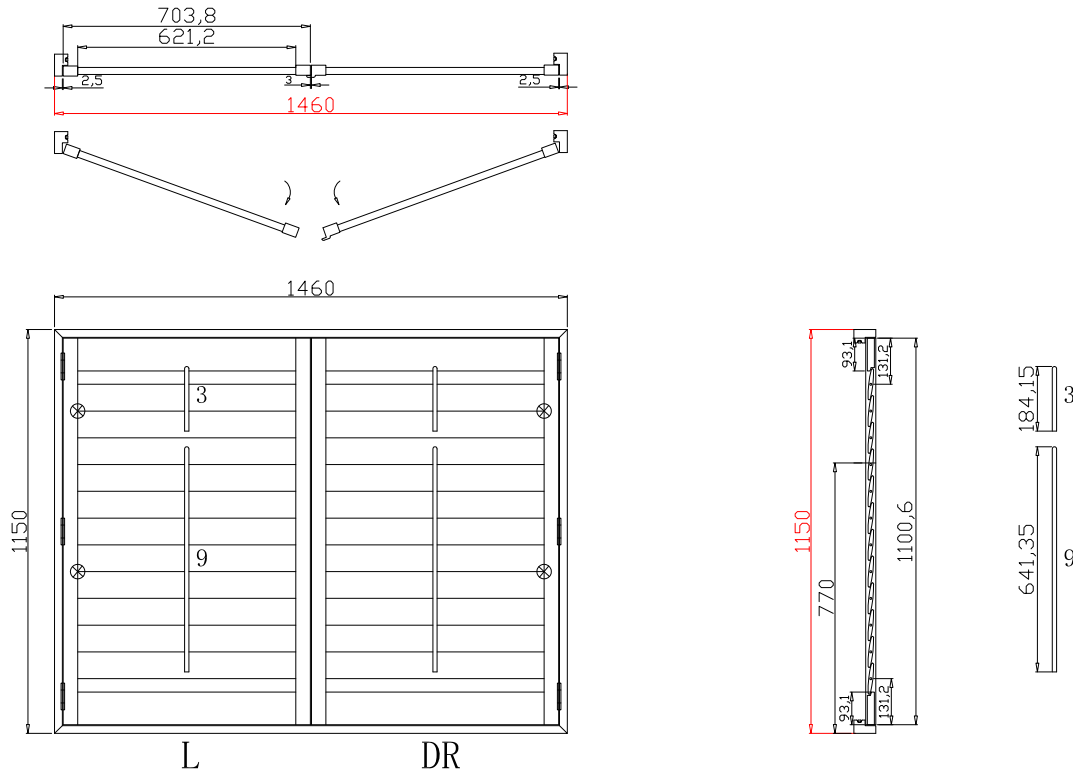

NOTES:

Shutter Color: Timeless White(覆盖色)

Hinges Color: White(白色)

Qty(数量): 1

Material(材质): Pine Wood(松木)

Configuration(窗扇结构): L-DR, IN, 4SP, 41.3mm Astrigal, Deep Plain L Frame 60mm

Tilt rod type(拉杆类型): Center tilt rod(中拉杆)

Louvre Quantity(叶片数量): 24

Louvre Size(叶片尺寸): 619.5mm

Rail Size(上下板尺寸): 671.2mm

Order No(订单号): ABC 48618 cran

Item(序号): 11

Room(房间号): LUCY

Louvre Size(叶片类型): 89mm