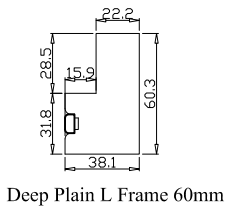

Tilt rod type(拉杆类型): Center tilt rod(中拉杆)

Louvre Quantity(叶片数量): 32,16

Louvre Size(叶片尺寸): 260.8mm,585.3mm

Rail Size(上下板尺寸): 312.5mm,637mm

Order No(订单号):ABC 48618 cran

Item(序号): 7

Room(房间号):MASTER

Louvre Size(叶片类型): 89mm

Louvre Quantity(叶片数量): 12

Louvre Size(叶片尺寸): 727.3mm

Rail Size(上下板尺寸): 779mm

Order No(订单号): ABC 48618 cran

Item(序号): 8

Room(房间号): SPARE

Louvre Size(叶片类型): 89mm

**NOTES:**

Louvre Quantity(叶片数量): 12

Louvre Size(叶片尺寸): 727.3mm

Rail Size(上下板尺寸): 779mm

Order No(订单号):ABC 48618 cran

Item(序号): 9

Room(房间号):JESSICA

Louvre Size(叶片类型): 89mm

R