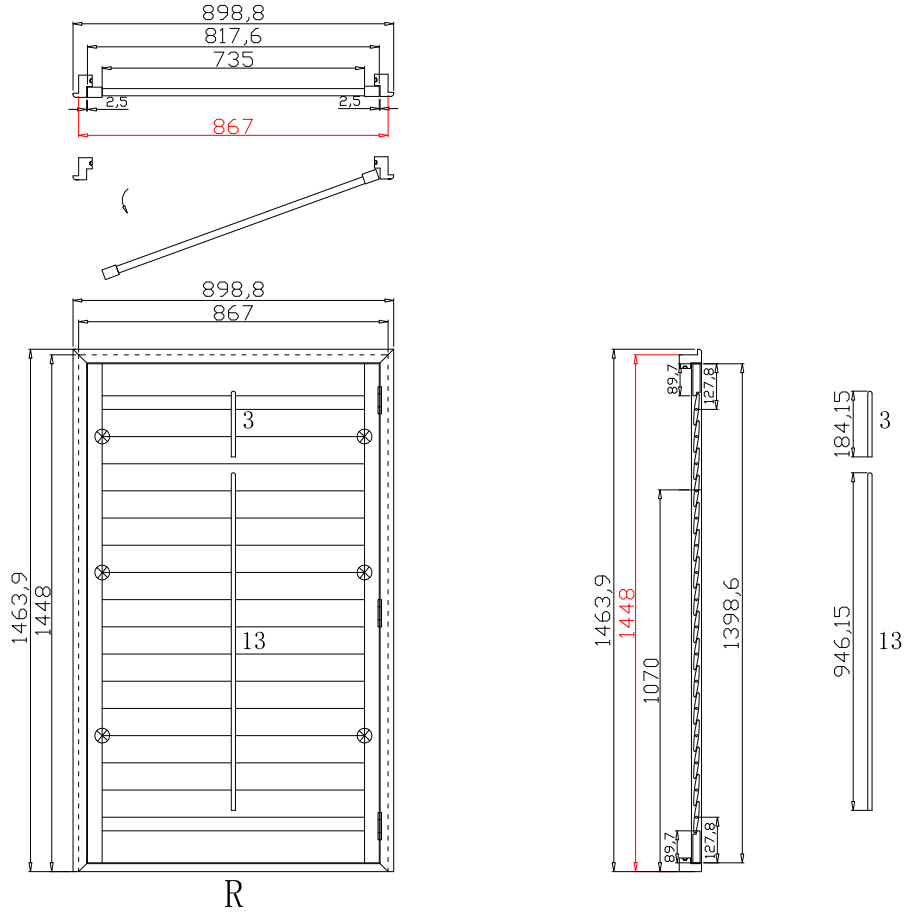

Tilt rod type(拉杆类型): Center tilt rod(中拉杆)

Louvre Quantity(叶片数量): 16, 16, 16

Louvre Size(叶片尺寸): 662.8mm, 670.3mm, 663.8mm

Rail Size(上下板尺寸): 714.5mm, 722mm, 715.5mm

Order No(订单号): ABC 48618 cran

Item(序号): 2

Room(房间号): LOUNGE

Louvre Size(叶片类型): 89mm

R

**NOTES:**

Shutter Color: Timeless White(覆盖色)

Hinges Color: White(白色)

Qty(数量): 1

Material(材质): Pine Wood(松木)

Configuration(窗扇结构): R,IN, 4SP, 41.3mm Butt, Deep BullNose Z Frame 38mm

Tilt rod type(拉杆类型): Center tilt rod(中拉杆)

Louvre Quantity(叶片数量): 16

Louvre Size(叶片尺寸): 733.3mm

Rail Size(上下板尺寸): 785mm

Order No(订单号): ABC 48618 cran

Item(序号): 3

Room(房间号): LOUNGE

Louvre Size(叶片类型): 89mm