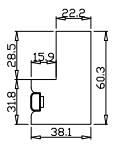

Tilt rod type(拉杆类型): Center tilt rod(中拉杆)

Louvre Quantity(叶片数量): 16

Louvre Size(叶片尺寸): 288.3mm

Rail Size(上下板尺寸): 340mm

Order No(订单号): ABC 48618 cran

Item(序号): 5

Room(房间号): HALL

Louvre Size(叶片类型): 89mm

Tilt rod type(拉杆类型): Center tilt rod(中拉杆)

Louvre Quantity(叶片数量): 5

Louvre Size(叶片尺寸): 432.3mm

Rail Size(上下板尺寸): 484mm

Order No(订单号): ABC 48618 cran

Item(序号): 6

Room(房间号): BOX

Louvre Size(叶片类型): 89mm

Tilt rod type(拉杆类型): Center tilt rod(中拉杆)

Louvre Quantity(叶片数量): 32,16

Louvre Size(叶片尺寸): 260.8mm,585.3mm

Rail Size(上下板尺寸): 312.5mm,637mm

Order No(订单号):ABC 48618 cran

Item(序号): 7

Room(房间号):MASTER

Louvre Size(叶片类型): 89mm