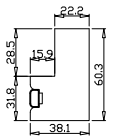

Louvre Quantity(叶片数量): 12

Louvre Size(叶片尺寸): 727.3mm

Rail Size(上下板尺寸): 779mm

Order No(订单号):ABC 48618 cran

Item(序号): 9

Room(房间号):JESSICA

Louvre Size(叶片类型): 89mm

R

Louvre Quantity(叶片数量): 12

Louvre Size(叶片尺寸): 727.3mm

Rail Size(上下板尺寸): 779mm

Order No(订单号):ABC 48618 cran

Item(序号): 10

Room(房间号):BATH

Louvre Size(叶片类型): 89mm

Z Sill Plate

Tilt rod type(拉杆类型): Center tilt rod(中拉杆)

Louvre Quantity(叶片数量): 24

Louvre Size(叶片尺寸): 619.5mm

Rail Size(上下板尺寸): 671.2mm

Order No(订单号): ABC 48618 cran

Item(序号): 11

Room(房间号): LUCY

Louvre Size(叶片类型): 89mm