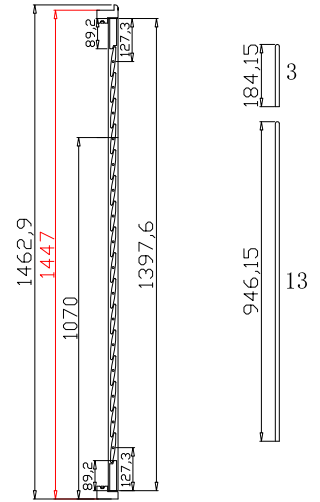

NOTES:

Shutter Color: Timeless White(覆盖色)

Hinges Color: White(白色)

Qty(数量): 1

Material(材质): Pine Wood(松木)

Configuration(窗扇结构): L-DR,IN, 4SP, 41.3mm Astrigal, Deep BullNose Z Frame 38mm

Tilt rod type(拉杆类型): Center tilt rod(中拉杆)

Louvre Quantity(叶片数量): 32

Louvre Size(叶片尺寸): 772mm

Rail Size(上下板尺寸): 823.7mm

Order No(订单号): ABC 48618 cran

Item(序号): 4

Room(房间号): DINING

Louvre Size(叶片类型): 89mm