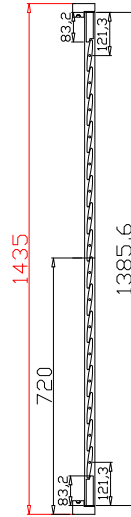

NOTES:

Shutter Color: Timeless White(覆盖色)

Hinges Color: White(白色)

Qty(数量): 1

Material(材质): Pine Wood(松木)

Configuration(窗扇结构): R, IN, 4SP, 41.3mm Butt, Deep BullNose Z Frame 38mm

Tilt rod type(拉杆类型): Center tilt rod(中拉杆)

Louvre Quantity(叶片数量): 16

Louvre Size(叶片尺寸): 288.3mm

Rail Size(上下板尺寸): 340mm

Order No(订单号): ABC 48618 cran

Item(序号): 5

Room(房间号): HALL

Louvre Size(叶片类型): 89mm