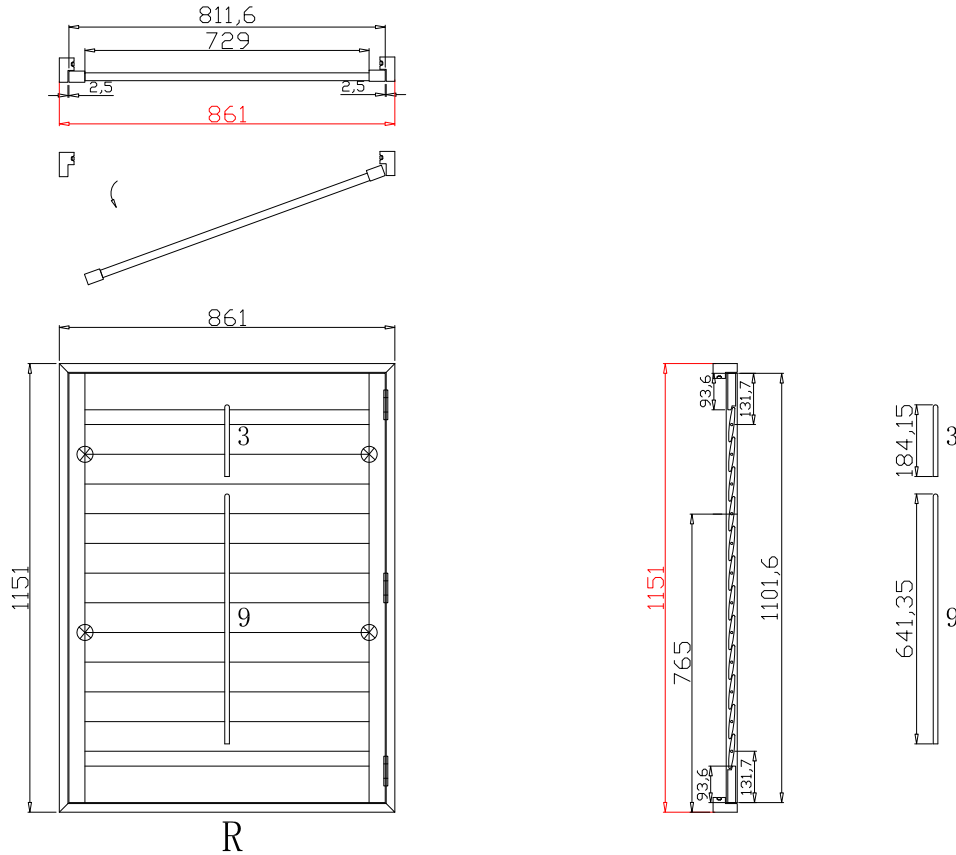

Tilt rod type(拉杆类型): Center tilt rod(中拉杆)

Louvre Quantity(叶片数量): 32,16

Louvre Size(叶片尺寸): 260.8mm,585.3mm

Rail Size(上下板尺寸): 312.5mm,637mm

Order No(订单号):ABC 48618 cran

Item(序号): 7

Room(房间号):MASTER

Louvre Size(叶片类型): 89mm