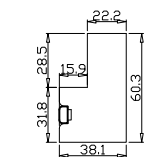

Louvre Quantity(叶片数量): 12

Louvre Size(叶片尺寸): 727.3mm

Rail Size(上下板尺寸): 779mm

Order No(订单号):ABC 48618 cran

Item(序号): 9

Room(房间号):JESSICA

Louvre Size(叶片类型): 89mm

R

Louvre Quantity(叶片数量): 12

Louvre Size(叶片尺寸): 727.3mm

Rail Size(上下板尺寸): 779mm

Order No(订单号):ABC 48618 cran

Item(序号): 10

Room(房间号):BATH

Louvre Size(叶片类型): 89mm

Z Sill Plate

Tilt rod type(拉杆类型): Center tilt rod(中拉杆)

Louvre Quantity(叶片数量): 24

Louvre Size(叶片尺寸): 619.5mm

Rail Size(上下板尺寸): 671.2mm

Order No(订单号): ABC 48618 cran

Item(序号): 11

Room(房间号): LUCY

Louvre Size(叶片类型): 89mm