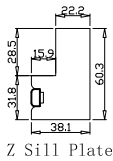

Tilt rod type(拉杆类型): Center tilt rod(中拉杆)

Louvre Quantity(叶片数量): 32

Louvre Size(叶片尺寸): 772mm

Rail Size(上下板尺寸): 823.7mm

Order No(订单号): ABC 48618 cran

Item(序号): 4

Room(房间号): DINING

Louvre Size(叶片类型): 89mm

Tilt rod type(拉杆类型): Center tilt rod(中拉杆)

Louvre Quantity(叶片数量): 16

Louvre Size(叶片尺寸): 288.3mm

Rail Size(上下板尺寸): 340mm

Order No(订单号): ABC 48618 cran

Item(序号): 5

Room(房间号): HALL

Louvre Size(叶片类型): 89mm

Tilt rod type(拉杆类型): Center tilt rod(中拉杆)

Louvre Quantity(叶片数量): 5

Louvre Size(叶片尺寸): 432.3mm

Rail Size(上下板尺寸): 484mm

Order No(订单号): ABC 48618 cran

Item(序号): 6

Room(房间号): BOX

Louvre Size(叶片类型): 89mm