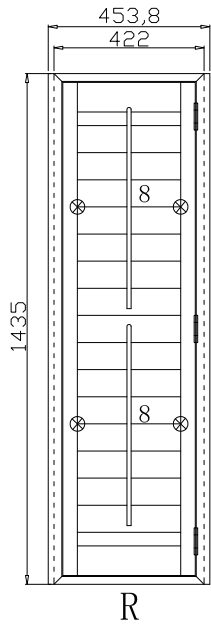

NOTES:

Shutter Color: Timeless White(覆盖色)

Hinges Color: White(白色)

Qty(数量): 1

Material(材质): Pine Wood(松木)

Configuration(窗扇结构): R, IN, 4SP, 41.3mm Butt, Deep BullNose Z Frame 38mm

Tilt rod type(拉杆类型): Center tilt rod(中拉杆)

Louvre Quantity(叶片数量): 16

Louvre Size(叶片尺寸): 288.3mm

Rail Size(上下板尺寸): 340mm

Order No(订单号): ABC 48618 cran

Item(序号): 5

Room(房间号): HALL

Louvre Size(叶片类型): 89mm