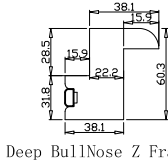

Tilt rod type(拉杆类型): Center tilt rod(中拉杆)

Louvre Quantity(叶片数量): 16

Louvre Size(叶片尺寸): 288.3mm

Rail Size(上下板尺寸): 340mm

Order No(订单号): ABC 48618 cran

Item(序号): 5

Room(房间号): HALL

Louvre Size(叶片类型): 89mm

Z Sill Plate

Deep BullNose Z Frame 38mm

**NOTES:**

Shutter Color: Timeless White(覆盖色)

Hinges Color: White(白色)

Qty(数量): 1

Material(材质): Pine Wood(松木)

Configuration(窗扇结构): R, IN, 4SP, 41.3mm Butt, Deep BullNose Z Frame 38mm

Tilt rod type(拉杆类型): Center tilt rod(中拉杆)

Louvre Quantity(叶片数量): 5

Louvre Size(叶片尺寸): 432.3mm

Rail Size(上下板尺寸): 484mm

Order No(订单号): ABC 48618 cran

Item(序号): 6

Room(房间号): BOX

Louvre Size(叶片类型): 89mm