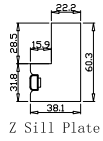

Tilt rod type(拉杆类型): Center tilt rod(中拉杆)

Louvre Quantity(叶片数量): 5

Louvre Size(叶片尺寸): 432.3mm

Rail Size(上下板尺寸): 484mm

Order No(订单号): ABC 48618 cran

Item(序号): 6

Room(房间号): BOX

Louvre Size(叶片类型): 89mm

Tilt rod type(拉杆类型): Center tilt rod(中拉杆)

Louvre Quantity(叶片数量): 32,16

Louvre Size(叶片尺寸): 260.8mm,585.3mm

Rail Size(上下板尺寸): 312.5mm,637mm

Order No(订单号):ABC 48618 cran

Item(序号): 7

Room(房间号):MASTER

Louvre Size(叶片类型): 89mm

Louvre Quantity(叶片数量): 12

Louvre Size(叶片尺寸): 727.3mm

Rail Size(上下板尺寸): 779mm

Order No(订单号): ABC 48618 cran

Item(序号): 8

Room(房间号): SPARE

Louvre Size(叶片类型): 89mm

**NOTES:**