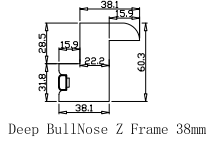

Tilt rod type(拉杆类型): Center tilt rod(中拉杆)

Louvre Quantity(叶片数量): 32,16

Louvre Size(叶片尺寸): 260.8mm,585.3mm

Rail Size(上下板尺寸): 312.5mm,637mm

Order No(订单号):ABC 48618 cran

Item(序号): 7

Room(房间号):MASTER

Louvre Size(叶片类型): 89mm