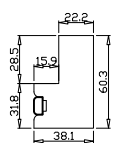

Louvre Quantity(叶片数量): 12

Louvre Size(叶片尺寸): 431.3mm

Rail Size(上下板尺寸): 483mm

Order No(订单号):ABC 48618 cran

Item(序号): 1

Room(房间号):TOILET

Louvre Size(叶片类型): 89mm

Z Sill Plate

Tilt rod type(拉杆类型): Center tilt rod(中拉杆)

Louvre Quantity(叶片数量): 16, 16, 16

Louvre Size(叶片尺寸): 662.8mm, 670.3mm, 663.8mm

Rail Size(上下板尺寸): 714.5mm, 722mm, 715.5mm

Order No(订单号): ABC 48618 cran

Item(序号): 2

Room(房间号): LOUNGE

Tilt rod type(拉杆类型): Center tilt rod(中拉杆)

Louvre Quantity(叶片数量): 16

Louvre Size(叶片尺寸): 733.3mm

Rail Size(上下板尺寸): 785mm

Order No(订单号): ABC 48618 cran

Item(序号): 3

Room(房间号): LOUNGE

Louvre Size(叶片类型): 89mm