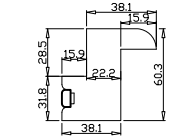

Louvre Quantity(叶片数量): 12

Louvre Size(叶片尺寸): 727.3mm

Rail Size(上下板尺寸): 779mm

Order No(订单号):ABC 48618 cran

Item(序号): 10

Room(房间号):BATH

Louvre Size(叶片类型): 89mm

Z Sill Plate

Tilt rod type(拉杆类型): Center tilt rod(中拉杆)

Louvre Quantity(叶片数量): 24

Louvre Size(叶片尺寸): 619.5mm

Rail Size(上下板尺寸): 671.2mm

Order No(订单号): ABC 48618 cran

Item(序号): 11

Room(房间号): LUCY

Louvre Size(叶片类型): 89mm