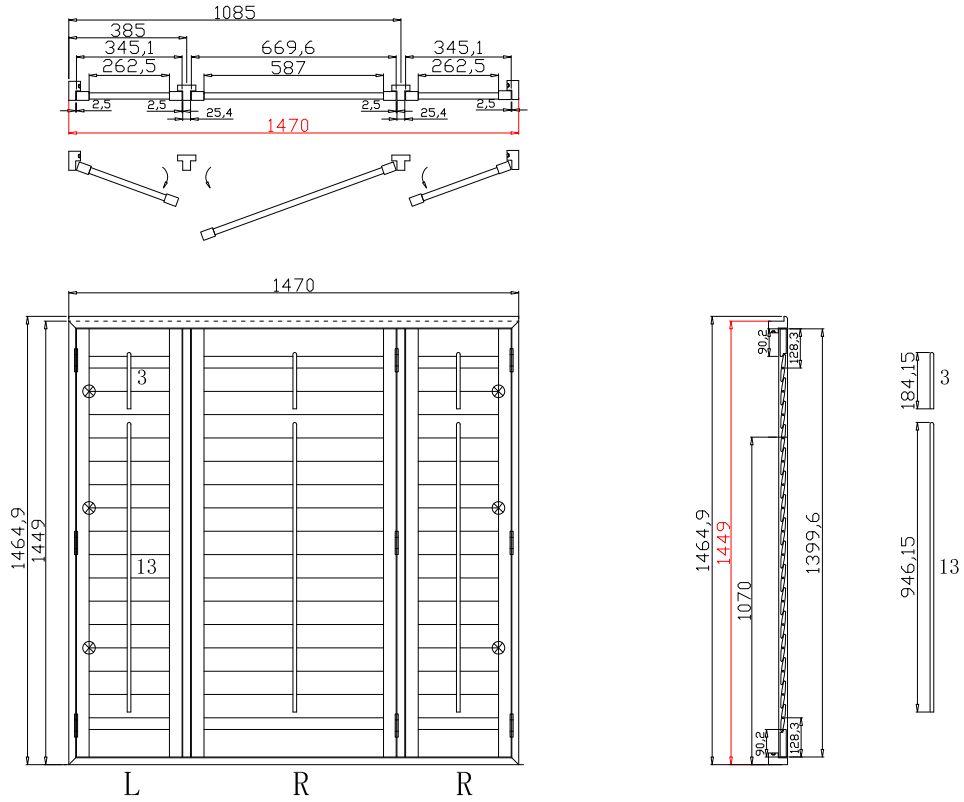

NOTES:

Shutter Color:Timeless White(覆盖色)

Hinges Color:White(白色)

Qty(数量): 1

Material(材质): Pine Wood(松木)

Configuration(窗扇结构): LTRTR,IN, 4SP, 41.3mm Butt, Deep BullNose Z Frame 38mm

Tilt rod type(拉杆类型): Center tilt rod(中拉杆)

Louvre Quantity(叶片数量): 32,16

Louvre Size(叶片尺寸): 260.8mm,585.3mm

Rail Size(上下板尺寸): 312.5mm,637mm

Order No(订单号):ABC 48618 cran

Item(序号): 7

Room(房间号):MASTER

Louvre Size(叶片类型): 89mm