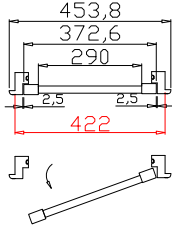

NOTES:

Shutter Color: Timeless White(覆盖色)

Hinges Color: White(白色)

Qty(数量): 1

Material(材质): Pine Wood(松木)

Configuration(窗扇结构): R, IN, 4SP, 41.3mm Butt, Deep BullNose Z Frame 38mm

Tilt rod type(拉杆类型): Center tilt rod(中拉杆)

Louvre Quantity(叶片数量): 16

Louvre Size(叶片尺寸): 288.3mm

Rail Size(上下板尺寸): 340mm

Order No(订单号): ABC 48618 cran

Item(序号): 5

Room(房间号): HALL

Louvre Size(叶片类型): 89mm