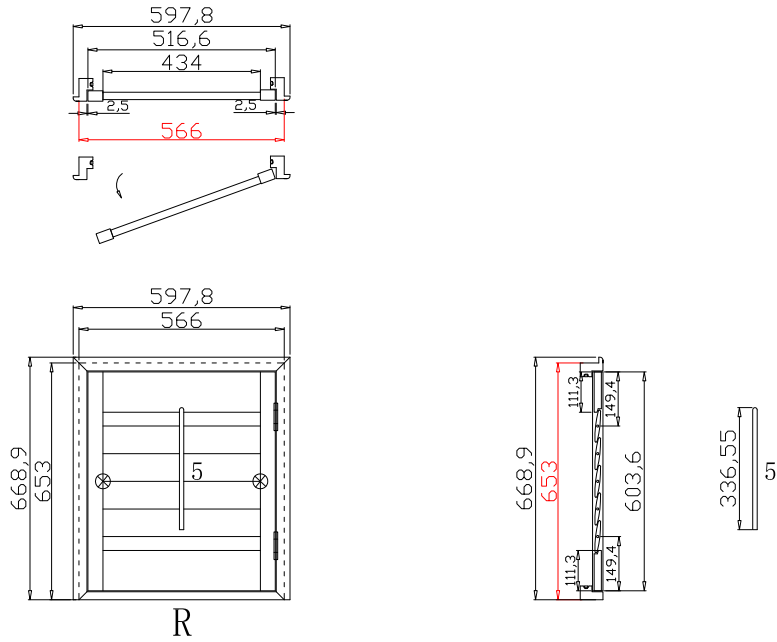

NOTES:

Shutter Color: Timeless White(覆盖色)

Hinges Color: White(白色)

Qty(数量): 1

Material(材质): Pine Wood(松木)

Configuration(窗扇结构): R, IN, 4SP, 41.3mm Butt, Deep BullNose Z Frame 38mm

Tilt rod type(拉杆类型): Center tilt rod(中拉杆)

Louvre Quantity(叶片数量): 5

Louvre Size(叶片尺寸): 432.3mm

Rail Size(上下板尺寸): 484mm

Order No(订单号): ABC 48618 cran

Item(序号): 6

Room(房间号): BOX

Louvre Size(叶片类型): 89mm