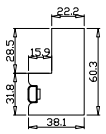

Tilt rod type(拉杆类型): Center tilt rod(中拉杆)

Louvre Quantity(叶片数量): 16

Louvre Size(叶片尺寸): 733.3mm

Rail Size(上下板尺寸): 785mm

Order No(订单号): ABC 48618 cran

Item(序号): 3

Room(房间号): LOUNGE

Louvre Size(叶片类型): 89mm

Tilt rod type(拉杆类型): Center tilt rod(中拉杆)

Louvre Quantity(叶片数量): 32

Louvre Size(叶片尺寸): 772mm

Rail Size(上下板尺寸): 823.7mm

Order No(订单号): ABC 48618 cran

Item(序号): 4

Room(房间号): DINING

Louvre Size(叶片类型): 89mm

Tilt rod type(拉杆类型): Center tilt rod(中拉杆)

Louvre Quantity(叶片数量): 16

Louvre Size(叶片尺寸): 288.3mm

Rail Size(上下板尺寸): 340mm

Order No(订单号): ABC 48618 cran

Item(序号): 5

Room(房间号): HALL

Louvre Size(叶片类型): 89mm