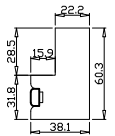

Tilt rod type(拉杆类型): Center tilt rod(中拉杆)

Louvre Quantity(叶片数量): 16, 16, 16

Louvre Size(叶片尺寸): 662.8mm, 670.3mm, 663.8mm

Rail Size(上下板尺寸): 714.5mm, 722mm, 715.5mm

Order No(订单号): ABC 48618 cran

Item(序号): 2

Room(房间号): LOUNGE

Tilt rod type(拉杆类型): Center tilt rod(中拉杆)

Louvre Quantity(叶片数量): 16

Louvre Size(叶片尺寸): 733.3mm

Rail Size(上下板尺寸): 785mm

Order No(订单号): ABC 48618 cran

Item(序号): 3

Room(房间号): LOUNGE

Louvre Size(叶片类型): 89mm

Tilt rod type(拉杆类型): Center tilt rod(中拉杆)

Louvre Quantity(叶片数量): 32

Louvre Size(叶片尺寸): 772mm

Rail Size(上下板尺寸): 823.7mm

Order No(订单号): ABC 48618 cran

Item(序号): 4

Room(房间号): DINING

Louvre Size(叶片类型): 89mm