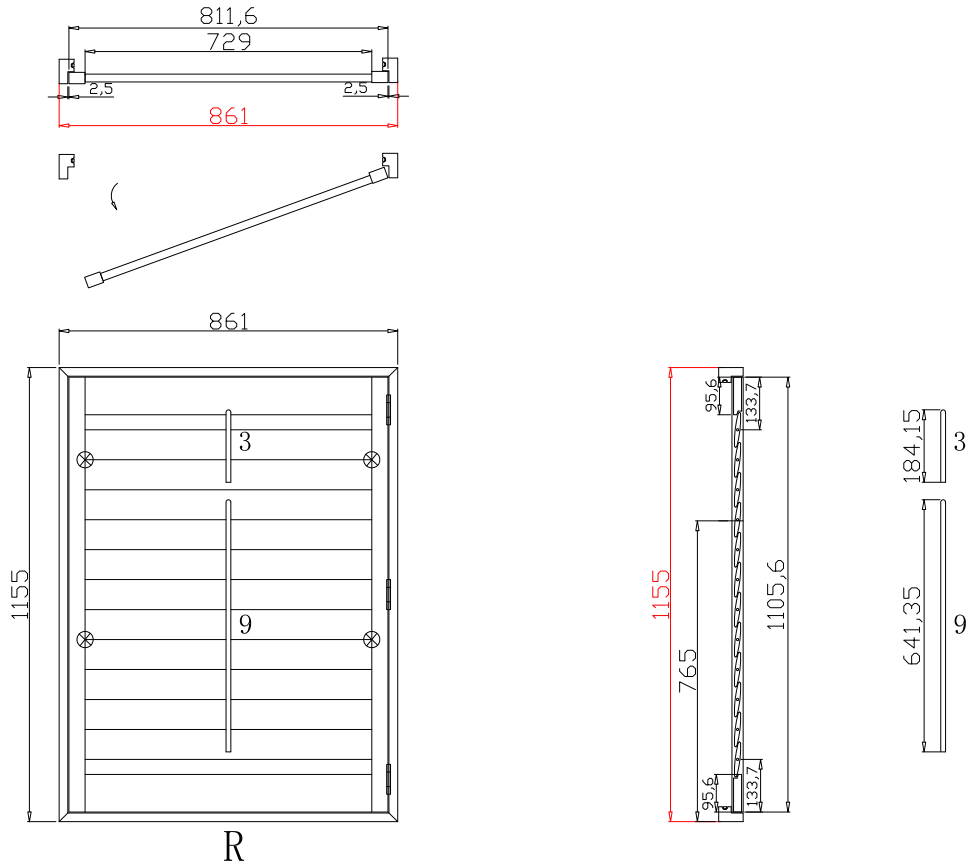

Louvre Quantity(叶片数量): 12

Louvre Size(叶片尺寸): 727.3mm

Rail Size(上下板尺寸): 779mm

Order No(订单号): ABC 48618 cran

Item(序号): 8

Room(房间号): SPARE

Louvre Size(叶片类型): 89mm

**NOTES:**