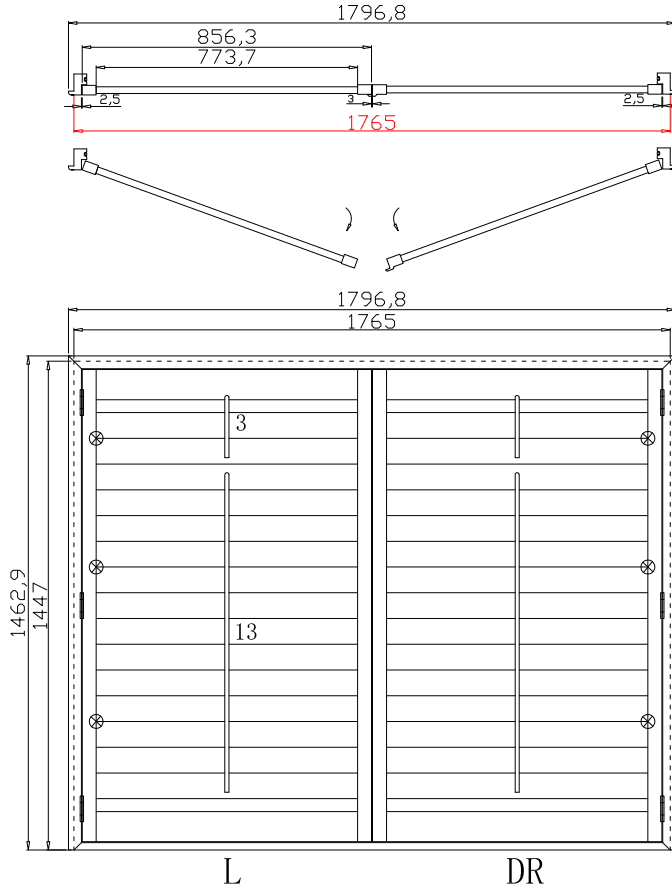

NOTES:

Shutter Color: Timeless White(覆盖色)

Hinges Color: White(白色)

Qty(数量): 1

Material(材质): Pine Wood(松木)

Configuration(窗扇结构): L-DR,IN, 4SP, 41.3mm Astrigal, Deep BullNose Z Frame 38mm

Tilt rod type(拉杆类型): Center tilt rod(中拉杆)

Louvre Quantity(叶片数量): 32

Louvre Size(叶片尺寸): 772mm

Rail Size(上下板尺寸): 823.7mm

Order No(订单号): ABC 48618 cran

Item(序号): 4

Room(房间号): DINING

Louvre Size(叶片类型): 89mm