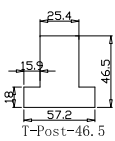

Tilt rod type(拉杆类型): Center tilt rod(中拉杆)

Louvre Quantity(叶片数量): 32,16

Louvre Size(叶片尺寸): 260.8mm,585.3mm

Rail Size(上下板尺寸): 312.5mm,637mm

Order No(订单号):ABC 48618 cran

Item(序号): 7

Room(房间号):MASTER

Louvre Size(叶片类型): 89mm