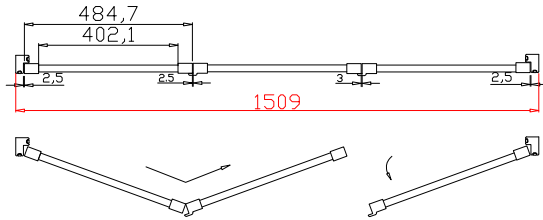

Louvre Quantity(叶片数量): 19

Louvre Size(叶片尺寸): 554.3mm

Rail Size(上下板尺寸): 606mm

Order No(订单号):ABC 47995 HARPER

Item(序号): 1

Room(房间号):

Louvre Size(叶片类型): 89mm

Double Insert L Frame 50mm

Light Bar:60\*3\*1800 (mm) \*2

55\*3\*1800 (mm) \*2

Mist Grey(覆盖色)

5  
6  
8

**NOTES:**

Shutter Color:Mist Grey(覆盖色)

Hinges Color:Nickel(镀镍合页)

Qty(数量): 1

Material(材质): Pine Wood(松木)

Configuration(窗扇结构): LDL-DR,IN, 4Side, 41.3mm Astrigal, Double Insert L Frame 50mm

Tilt rod type(拉杆类型): Easy tilt rod(齿条拉杆)

Louvre Quantity(叶片数量): 57

Louvre Size(叶片尺寸): 400.4mm

Rail Size(上下板尺寸): 452.1mm

Order No(订单号):ABC 47995 HARPER

Item(序号): 2

Room(房间号):

Louvre Size(叶片类型): 89mm

Double Insert L Frame 50mm

5

6