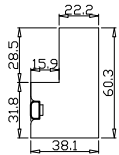

Louvre Quantity(叶片数量): 40

Louvre Size(叶片尺寸): 227.6mm

Rail Size(上下板尺寸): 279.3mm

Order No(订单号): ABC 48047 BIRD

Item(序号): 1

Room(房间号):

Louvre Size(叶片类型): 76mm

Deep Plain L Frame 60mm

Light Bar: 18*3*900 (mm)*2
25*3*1400 (mm)

Timeless White(覆盖色)