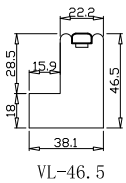

Hinges Color: White(白色)

Qty(数量): 1

Material(材质): Pine Wood(松木)

Configuration(窗扇结构): L-DR, IN, 4Side, 41.3mm Astrigal, 46mm Vintage L

Tilt rod type(拉杆类型): Easy tilt rod(齿条拉杆)

Louvre Quantity(叶片数量): 28

Louvre Size(叶片尺寸): 356mm

Rail Size(上下板尺寸): 407.7mm

Order No(订单号): ABC 47990 ROTHNIE

Item(序号): 2

Room(房间号):

Louvre Size(叶片类型): 89mm

5

9

NOTES:

Louvre Size(叶片尺寸): 393.3mm

Rail Size(上下板尺寸): 445mm

Order No(订单号):ABC 47990 ROTHNIE

Item(序号): 3

Room(房间号):

Louvre Size(叶片类型): 89mm

3

7

Louvre Quantity(叶片数量): 10

Louvre Size(叶片尺寸): 659.3mm

Rail Size(上下板尺寸): 711mm

Order No(订单号):ABC 47990 ROTHNIE

Item(序号): 4

Room(房间号):

Louvre Size(叶片类型): 89mm