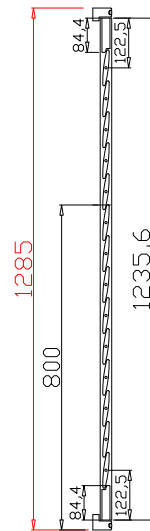

5

9

NOTES:

Shutter Color: Timeless White(覆盖色)

Hinges Color: White(白色)

Qty(数量): 1

Material(材质): Pine Wood(松木)

Configuration(窗扇结构): L-DR, IN, 4Side, 41.3mm Astrigal, 46mm Vintage L

Tilt rod type(拉杆类型): Easy tilt rod(齿条拉杆)

Louvre Quantity(叶片数量): 28

Louvre Size(叶片尺寸): 356mm

Rail Size(上下板尺寸): 407.7mm

Order No(订单号): ABC 47990 ROTHNIE

Item(序号): 2

Room(房间号):

Louvre Size(叶片类型): 89mm