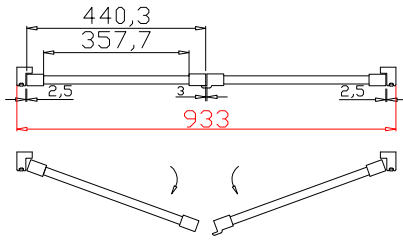

5

9

NOTES:

Shutter Color: Timeless White(覆盖色)

Hinges Color: White(白色)

Qty(数量): 1

Material(材质): Pine Wood(松木)

Configuration(窗扇结构): L-DR, IN, 4Side, 41.3mm Astrigal, 46mm Vintage L

Tilt rod type(拉杆类型): Easy tilt rod(齿条拉杆)

Louvre Quantity(叶片数量): 28

Louvre Size(叶片尺寸): 356mm

Rail Size(上下板尺寸): 407.7mm

Order No(订单号): ABC 47990 ROTHNIE

Item(序号): 2

Room(房间号):

Louvre Size(叶片类型): 89mm