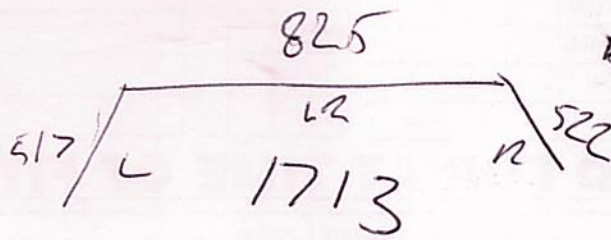

Lower-

35 Woes ??

25 Ver + Hon

814

Double the / 4 Sides

50m

midspan 1110

Bas

35 Woes

25 Ver + Hon

50 Double / 4 Sides

700 mid / Bas

12x12 STMS Ann rooms